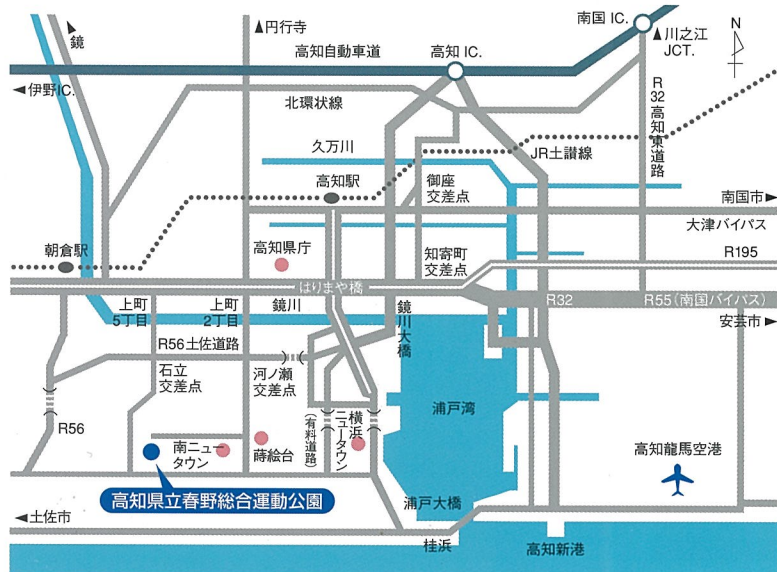

公園面積 / 59.7ha  
公園範囲

駐車場台数 合計 1444台 (身障者用13台・バス16台)

<b>P 1</b> .....30台	<b>P 4</b> (バス3台) .....53台	<b>P 7</b> .....58台	<b>P 10</b> (バス8台) 57台	<b>P 13</b> .....25台
<b>P 2</b> .....404台	<b>P 5</b> (身障者用3台) 83台	<b>P 8</b> (身障者用3台・バス5台) 161台	<b>P 11</b> .....50台	<b>P 14</b> .....36台
<b>P 3</b> (身障者用7台) 241台	<b>P 6</b> .....78台	<b>P 9</b> .....90台	<b>P 12</b> .....42台	<b>P 15</b> .....36台

### 所要時間

高知龍馬空港から	50分
JR高知駅から	30分
高知自動車道高知I.C.から	40分
はりまや橋から	25分