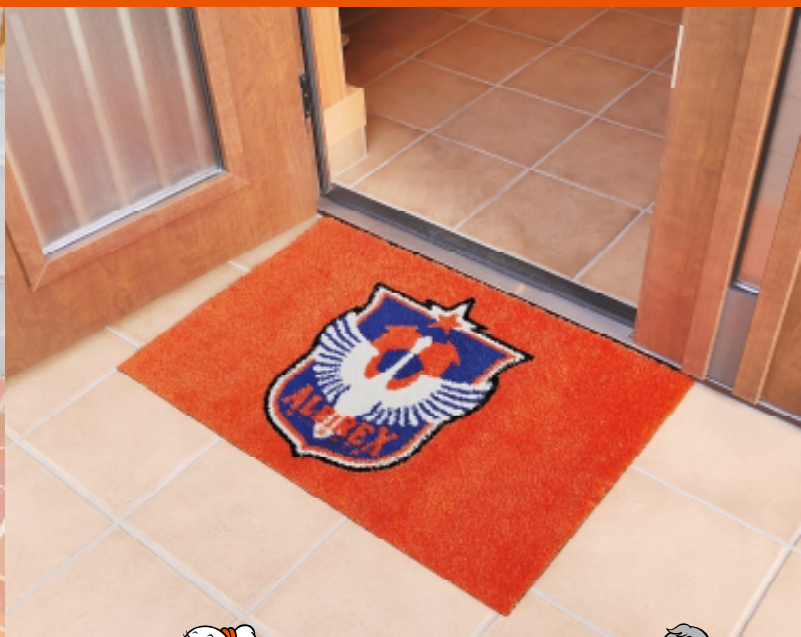

これが新しい応援のカタチ!
お店やオフィス・ご家庭の玄関でアルビレックス新潟を応援できます。

ダスキン
オリジナル

アルビレックス新潟 応援マット

「アルビレックス新潟応援マット」をご契約いただくと
レンタル料金の一部がアルビレックス新潟の強化支援金に充てられます。

広めのエントランスを
アルビで演出!

コンパクトな
Sサイズもあるよ!

自宅の玄関もOK!