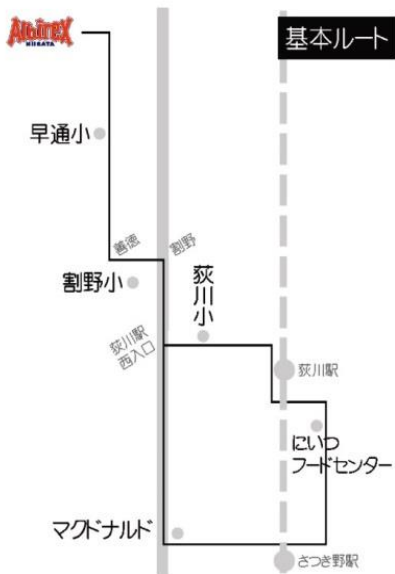

笹口小 紫竹山小 南万代小 万代長嶺小

方面

基本ルート

火曜・水曜

鳥屋野小 女池小 上山小 上所小

方面

基本ルート

月曜

蓮野小 山倉小 猿橋小
住吉小 御免町小 外ヶ輪小

方面

基本ルート

※記載のルートは「基本ルート」です。皆様のご希望にあわせて走行ルートをカスタマイズし、最終ルートを決定いたします。

寺尾校 (新潟市西区寺尾958-1)

スクールバス走行曜日 & 方面

水曜

新通小 五十嵐小 真砂小 青山小
東青山小 小針小 坂井輪小 坂井東小

方面

木曜

小針小 坂井輪小 坂井東小
新通小 内野小

方面

亀田校 (新潟市江南区亀田工業団地2-2871-22)

火曜

早通小 割野小 荻川小 結小

方面

金曜①号車

亀田西小 亀田小 丸山小 横越小

方面

金曜②号車

亀田東小 早通小 山潟小 桜が丘小

方面

※「●」印はバス停ではありません。ルートの目安としてご確認ください。