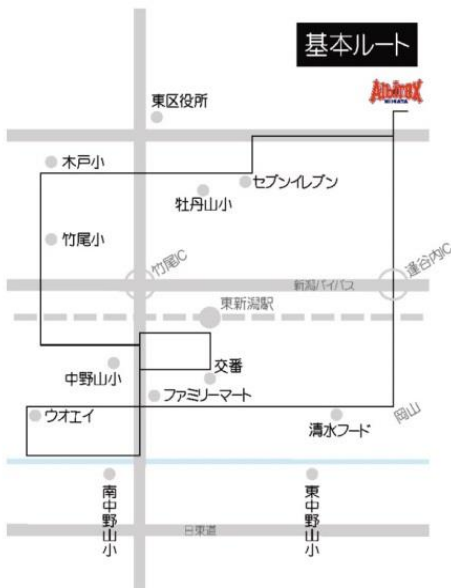

東新潟校 (新潟市東区新松崎3-309)

火曜

東中野山小 南中野山小 中野山小
竹尾小 木戸小 牡丹山小 大潟小

方面

水曜

山の下小 桃山小 東山の下小
下山小 松浜小

方面

木曜

東山の下小 牡丹山小 下山小 大潟小
中野山小 東中野山小

方面

基本ルート

基本ルート

基本ルート

※記載のルートは「基本ルート」です。

※「●」印はバス停ではありません。ルートの目安としてご確認ください。

月曜①号車

新潟大付属小 新潟小 白山小 南万代小

方面

基本ルート

月曜②号車

笹口小 上所小 紫竹山小
桜が丘小 山潟小 江南小

方面

基本ルート

金曜

笹口小 紫竹山小 南万代小 万代長嶺小

方面

基本ルート

火曜・水曜

鳥屋野小 女池小 上山小 上所小

方面

基本ルート

月曜