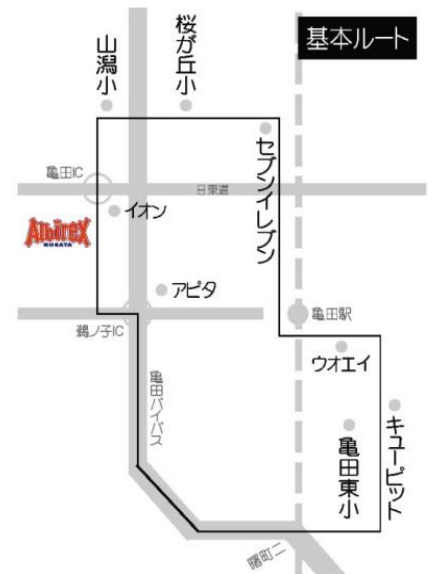

東新潟校 (新潟市東区新松崎3-309)

火曜

東中野山小 南中野山小 中野山小
竹尾小 木戸小 牡丹山小 大潟小

方面

水曜

山の下小 桃山小 東山の下小
下山小 松浜小

方面

木曜

笹口小 紫竹山小 南万代小 万代長嶺小

方面

基本ルート

火曜・水曜

鳥屋野小 女池小 上山小 上所小

方面

基本ルート

月曜

方面

木曜

小針小 坂井輪小 坂井東小
新通小 内野小

方面

亀田校 (新潟市江南区亀田工業団地2-2871-22)

火曜

早通小 割野小 荻川小 結小

方面

金曜①号車

亀田西小 亀田小 丸山小 横越小

方面

金曜②号車

亀田東小 早通小 山潟小 桜が丘小

方面

※「●」印はバス停ではありません。ルートの目安としてご確認ください。