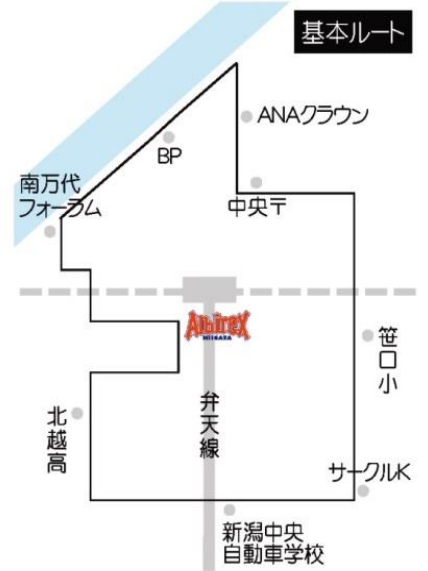

東山の下小 牡丹山小 下山小 大潟小
中野山小 東中野山小

方面

基本ルート

基本ルート

基本ルート

※記載のルートは「基本ルート」です。

※「●」印はバス停ではありません。ルートの目安としてご確認ください。

月曜①号車

新潟大付属小 新潟小 白山小 南万代小

方面

基本ルート

月曜②号車

笹口小 上所小 紫竹山小
桜が丘小 山潟小 江南小

方面

基本ルート

金曜

笹口小 紫竹山小 南万代小 万代長嶺小

方面

基本ルート

火曜・水曜

鳥屋野小 女池小 上山小 上所小

方面

基本ルート

月曜

蓮野小 山倉小 猿橋小
住吉小 御免町小 外ヶ輪小

方面

基本ルート

※記載のルートは「基本ルート」です。皆様のご希望にあわせて走行ルートをカスタマイズし、最終ルートを決定いたします。

寺尾校 (新潟市西区寺尾958-1)

スクールバス走行曜日 & 方面

水曜

新通小 五十嵐小 真砂小 青山小
東青山小 小針小 坂井輪小 坂井東小