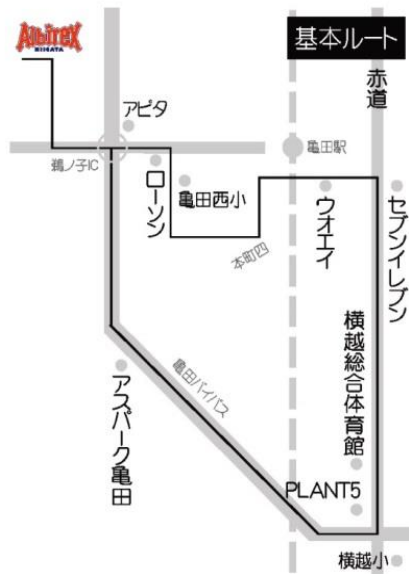

笹口小 紫竹山小 南万代小 万代長嶺小

方面

基本ルート

火曜・水曜

鳥屋野小 女池小 上山小 上所小

方面

基本ルート

月曜

蓮野小 山倉小 猿橋小
住吉小 御免町小 外ヶ輪小

方面

基本ルート

※記載のルートは「基本ルート」です。皆様のご希望にあわせて走行ルートをカスタマイズし、最終ルートを決定いたします。

寺尾校 (新潟市西区寺尾958-1)

スクールバス走行曜日 & 方面

水曜

新通小 五十嵐小 真砂小 青山小
東青山小 小針小 坂井輪小 坂井東小

方面

木曜

小針小 坂井輪小 坂井東小
新通小 内野小

方面

亀田校 (新潟市江南区亀田工業団地2-2871-22)

火曜

早通小 割野小 荻川小 結小

方面

金曜①号車

亀田西小 亀田小 丸山小 横越小

方面

金曜②号車

亀田東小 早通小 山潟小 桜が丘小

方面

※「●」印はバス停ではありません。ルートの目安としてご確認ください。