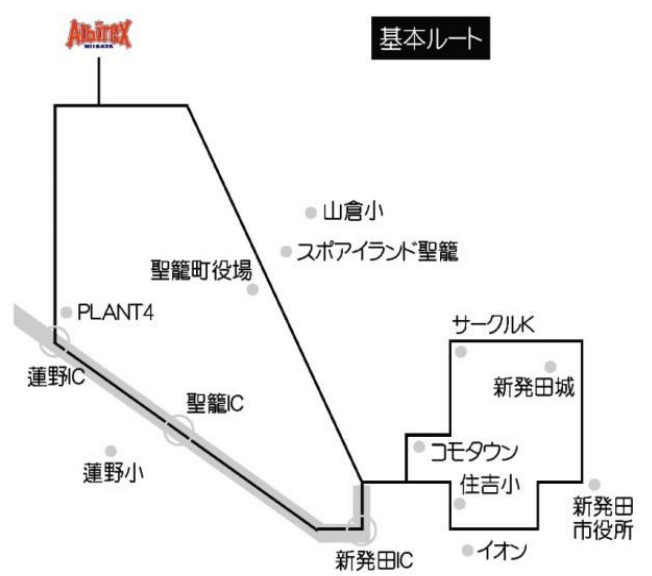

新潟大付属小 新潟小 白山小 南万代小

方面

基本ルート

月曜②号車

笹口小 上所小 紫竹山小
桜が丘小 山潟小 江南小

方面

基本ルート

金曜

笹口小 紫竹山小 南万代小 万代長嶺小

方面

基本ルート

火曜・水曜

鳥屋野小 女池小 上山小 上所小

方面

基本ルート

月曜

蓮野小 山倉小 猿橋小
住吉小 御免町小 外ヶ輪小

方面

基本ルート

※記載のルートは「基本ルート」です。皆様のご希望にあわせて走行ルートをカスタマイズし、最終ルートを決定いたします。

寺尾校 (新潟市西区寺尾958-1)

スクールバス走行曜日 & 方面

水曜

新通小 五十嵐小 真砂小 青山小
東青山小 小針小 坂井輪小 坂井東小

方面

木曜

小針小 坂井輪小 坂井東小
新通小 内野小

方面

亀田校 (新潟市江南区亀田工業団地2-2871-22)

火曜

早通小 割野小 荻川小 結小

方面