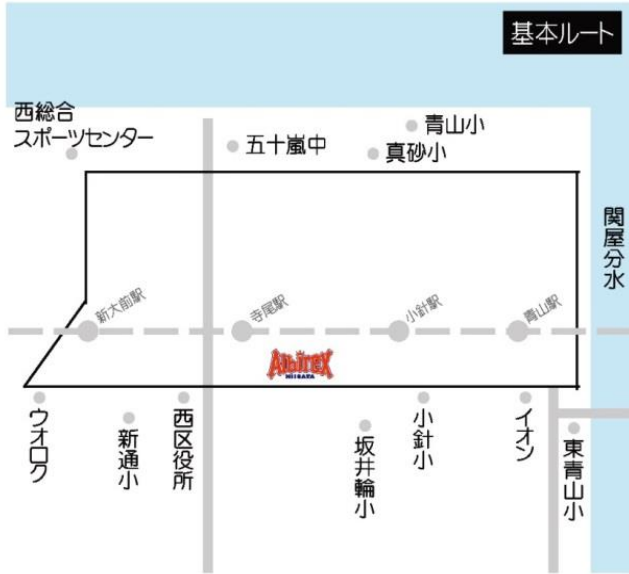

笹口小 紫竹山小 南万代小 万代長嶺小

方面

基本ルート

火曜・水曜

鳥屋野小 女池小 上山小 上所小

方面

基本ルート

月曜

蓮野小 山倉小 猿橋小
住吉小 御免町小 外ヶ輪小

方面

基本ルート

※記載のルートは「基本ルート」です。皆様のご希望にあわせて走行ルートをカスタマイズし、最終ルートを決定いたします。

寺尾校 (新潟市西区寺尾958-1)

スクールバス走行曜日 & 方面

水曜

新通小 五十嵐小 真砂小 青山小
東青山小 小針小 坂井輪小 坂井東小

方面

木曜

小針小 坂井輪小 坂井東小
新通小 内野小

方面

亀田校 (新潟市江南区亀田工業団地2-2871-22)

火曜

早通小 割野小 荻川小 結小

方面

金曜①号車

亀田西小 亀田小 丸山小 横越小

方面

金曜②号車

亀田東小 早通小 山潟小 桜が丘小

方面

※「●」印はバス停ではありません。ルートの目安としてご確認ください。