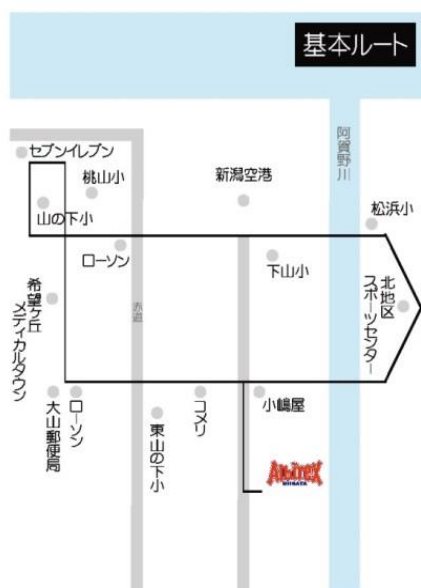

東新潟校 (新潟市東区新松崎3-309)

火曜

東中野山小 南中野山小 中野山小
竹尾小 木戸小 牡丹山小 大潟小

方面

水曜

山の下小 桃山小 東山の下小
下山小 松浜小

方面

木曜

東山の下小 牡丹山小 下山小 大潟小
中野山小 東中野山小

方面

基本ルート

基本ルート

基本ルート

※記載のルートは「基本ルート」です。

※「●」印はバス停ではありません。ルートの目安としてご確認ください。

月曜①号車

新潟大付属小 新潟小 白山小 南万代小

方面

基本ルート

月曜②号車

笹口小 上所小 紫竹山小
桜が丘小 山潟小 江南小

方面

基本ルート

金曜

笹口小 紫竹山小 南万代小 万代長嶺小

方面

基本ルート

火曜・水曜

鳥屋野小 女池小 上山小 上所小

方面

基本ルート

月曜