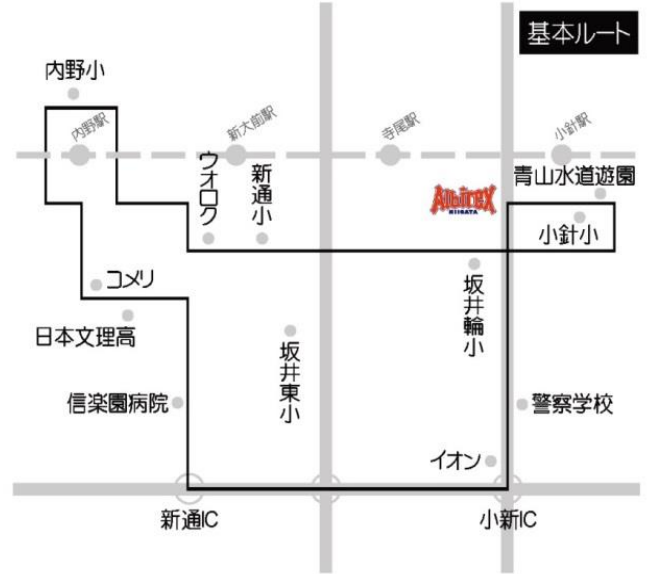

笹口小 紫竹山小 南万代小 万代長嶺小

方面

基本ルート

火曜・水曜

鳥屋野小 女池小 上山小 上所小

方面

基本ルート

月曜

蓮野小 山倉小 猿橋小
住吉小 御免町小 外ヶ輪小

方面

基本ルート

※記載のルートは「基本ルート」です。皆様のご希望にあわせて走行ルートをカスタマイズし、最終ルートを決定いたします。

寺尾校 (新潟市西区寺尾958-1)

スクールバス走行曜日 & 方面

水曜

新通小 五十嵐小 真砂小 青山小
東青山小 小針小 坂井輪小 坂井東小

方面

木曜

小針小 坂井輪小 坂井東小
新通小 内野小

方面

亀田校 (新潟市江南区亀田工業団地2-2871-22)

火曜

早通小 割野小 荻川小 結小

方面

金曜①号車

亀田西小 亀田小 丸山小 横越小

方面

金曜②号車

亀田東小 早通小 山潟小 桜が丘小

方面

※「●」印はバス停ではありません。ルートの目安としてご確認ください。