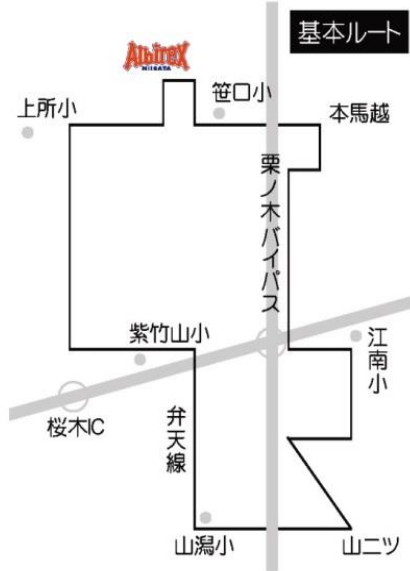

東山の下小 牡丹山小 下山小 大潟小
中野山小 東中野山小

方面

基本ルート

基本ルート

基本ルート

※記載のルートは「基本ルート」です。

※「●」印はバス停ではありません。ルートの目安としてご確認ください。

月曜①号車

新潟大付属小 新潟小 白山小 南万代小

方面

基本ルート

月曜②号車

笹口小 上所小 紫竹山小
桜が丘小 山潟小 江南小

方面

基本ルート

金曜

笹口小 紫竹山小 南万代小 万代長嶺小

方面

基本ルート

火曜・水曜

鳥屋野小 女池小 上山小 上所小

方面

基本ルート

月曜

蓮野小 山倉小 猿橋小
住吉小 御免町小 外ヶ輪小

方面

基本ルート

※記載のルートは「基本ルート」です。皆様のご希望にあわせて走行ルートをカスタマイズし、最終ルートを決定いたします。

寺尾校 (新潟市西区寺尾958-1)

スクールバス走行曜日 & 方面

水曜

新通小 五十嵐小 真砂小 青山小
東青山小 小針小 坂井輪小 坂井東小