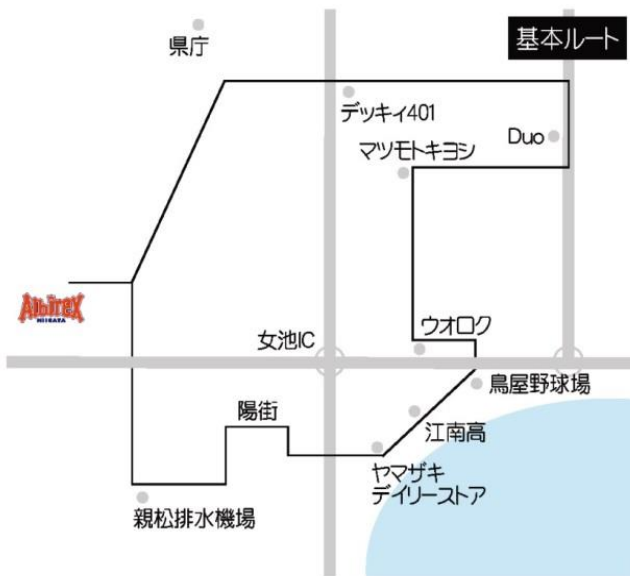

新潟大付属小 新潟小 白山小 南万代小

方面

基本ルート

月曜②号車

笹口小 上所小 紫竹山小
桜が丘小 山潟小 江南小

方面

基本ルート

金曜

笹口小 紫竹山小 南万代小 万代長嶺小

方面

基本ルート

火曜・水曜

鳥屋野小 女池小 上山小 上所小

方面

基本ルート

月曜

蓮野小 山倉小 猿橋小
住吉小 御免町小 外ヶ輪小

方面

基本ルート

※記載のルートは「基本ルート」です。皆様のご希望にあわせて走行ルートをカスタマイズし、最終ルートを決定いたします。

寺尾校 (新潟市西区寺尾958-1)

スクールバス走行曜日 & 方面

水曜

新通小 五十嵐小 真砂小 青山小
東青山小 小針小 坂井輪小 坂井東小

方面

木曜

小針小 坂井輪小 坂井東小
新通小 内野小

方面

亀田校 (新潟市江南区亀田工業団地2-2871-22)

火曜

早通小 割野小 荻川小 結小

方面