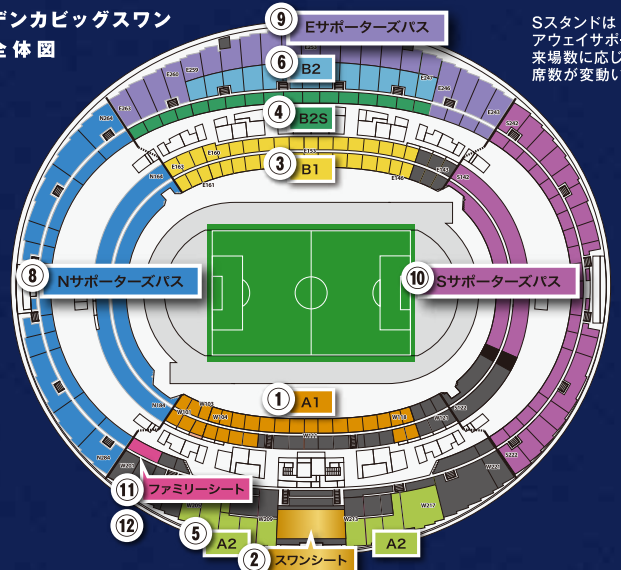

デンカビッグスワン
全体図

Sスタンドは
アウェイサポーターの
来場数に応じて
席数が変動いたします。

購入特典

「SUMMER NIGHT 5」に続いて「FINAL 4」をご購入いただいた方を試合前の選手とのハイタッチ&ウォーミングアップ見学にご招待!

シーズンパス特典「スカウティングチケット」で「FINAL 4」をご購入いただき、新戦力のスカウトに成功したパスホルダーの方を(抽選100名様)試合前ウォーミングアップ見学にご招待!

9/25(日)鹿島アントラーズ戦で20周年記念復刻版ユニフォーム付チケット「ユニテケ」の販売を行います。シーズンパス特典として、記念ユニフォームを特別価格でご購入いただけます(大人・高校生500円、小中学生無料)。デザインは8/20(土)に発表いたします。