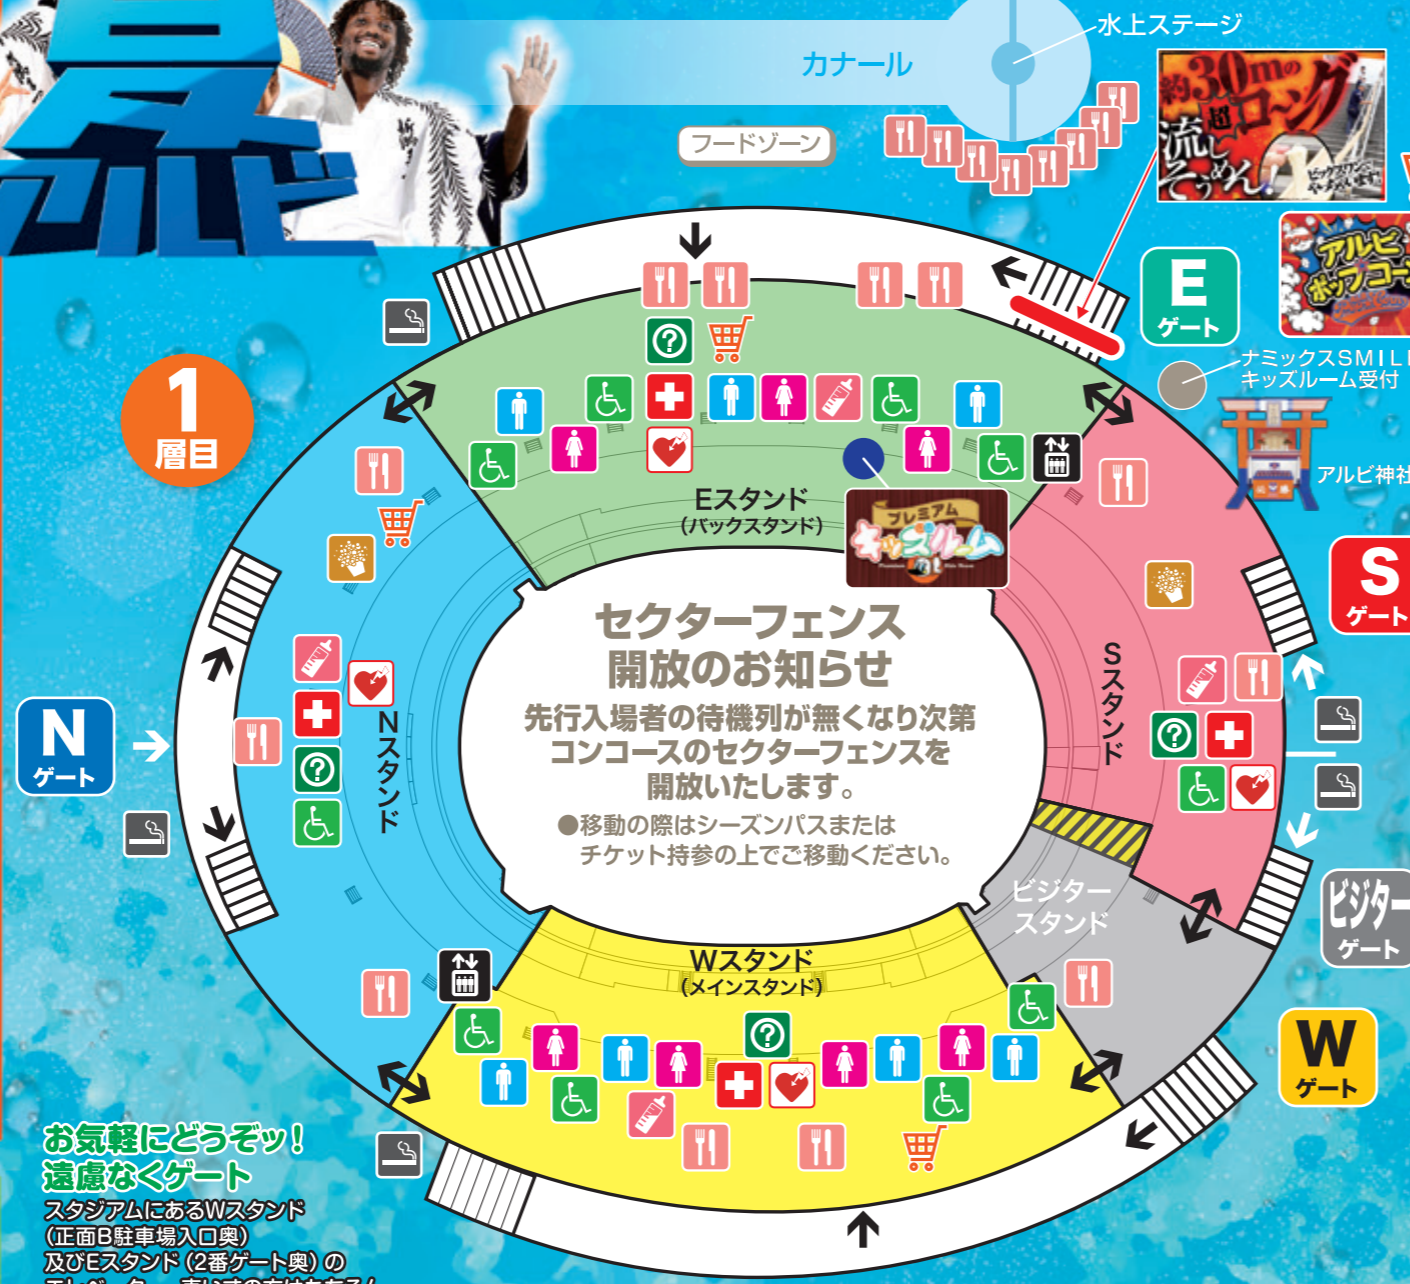

### 室内走路内

- ナミックスSMILEキッズルーム(未就学児対象)・・・16:00~20:00(キッズルーム内から試合観戦はできません)

## 「LINE Pay」決済をホームゲーム、オフィシャルショップに導入!

各売店設置のQRコード読取後、決済については売店スタッフとともに行ってください。

■ ホームゲーム会場  
飲食売店/グッズ売店/ポップコーン売店/チケット販売所/総合案内所

■ 新潟駅南口 アルビレックスショップ オレンジガーデン  
〒950-0088新潟市中央区花園1-1-1 CoCoLo新潟中央

シーズンパス・有償チケットをお持ちの方は再入場可能です!  
Eゲート前広場でのイベント・プレイゾーンをお楽しみください!

※試合によりビジターエリアが変わります。 ※2層目に喫煙所はありません。1層目の喫煙所をご利用ください。  
※「ビジター自由席」、「W1ビジター指定席」および「W1ミックス自由席」以外でのビジターチームの応援グッズを着用しての観戦はできません。