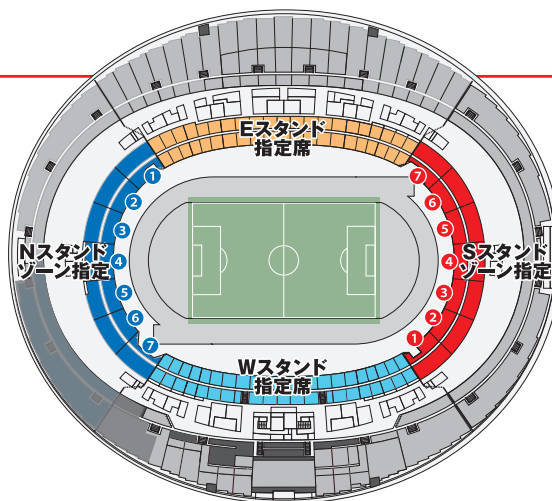

入場者数5,000人制限開催における シーズンパス優先優待販売のお知らせ

いつもアルビレックス新潟に温かいご声援をいただきまして、誠にありがとうございます。

このたびは、2020シーズンパス・年間駐車券の取り扱いに関して、全額払い戻しを選択されず、引き続き継続利用されるご選択をいただき、誠にありがとうございました。クラブスタッフ一同、あらためて感謝申し上げます。

7月からホームゲームが開催となりますが、無観客試合を1試合開催した後は、政府から発表された「催物（イベント等）開催にかかる段階的緩和方針」により、「入場者数5,000人制限」での開催が3試合続く予定です。

大変ありがたいことに、日程や運営方法が大きく変わる中でも、7,000人を超える皆様が、シーズンパスをご継続いただく見通しとなっております。入場者数5,000人制限開催の場合、不公平感が残る抽選や先着ではなく、**「シーズンパスを対象外（＝払い戻し対象）にした上で、シーズンパス継続者を優先かつ優待価格にてチケットを販売させていただく」**ことが最も公平性を保つことになると判断させていただきましたので、以下の通りご案内申し上げます。

■対象試合と販売日程 ※会場はすべてデンカビッグスワンスタジアム

	第4節 7月11日(土) 18:00 KICK OFF VS 松本山雅FC	第6節 7月19日(日) 18:00 KICK OFF VS モンテディオ山形	第7節 7月25日(土) 18:00 KICK OFF VS 水戸ホーリーホック
優先優待販売	7月4日(土) 10:00~	7月12日(日) 10:00~	7月18日(土) 10:00~
一般販売	7月8日(水) 10:00~	7月16日(木) 10:00~	7月22日(水) 10:00~

■席割とチケット優待価格

チケット価格は従来通り発生するスタジアムの利用料や運営費用などとともに、現状のチケット価格、シーズンパス価格などを考慮し設定いたしました。

席種	一般価格	販売席数	優待価格
Wスタンド指定席	5,000円	800席	3,500円
Eスタンド指定席	5,000円	1,250席	3,500円
Nスタンドゾーン指定	3,000円	1,250席	2,000円
Sスタンドゾーン指定	3,000円	1,250席	2,000円

- ※小中高価格の設定はございません。あらかじめご了承ください。
- ※W・Eスタンド指定席の個席選択はできません。スタンド中央部分から配席させていただきます。
- ※N・Sスタンドは3ブロック単位のゾーン指定となります。ご購入の際、エリア番号をご選択ください。
- ※販売状況により販売席数を変更する場合がございます。販売枚数に限りがございますので、お早めにご購入ください。