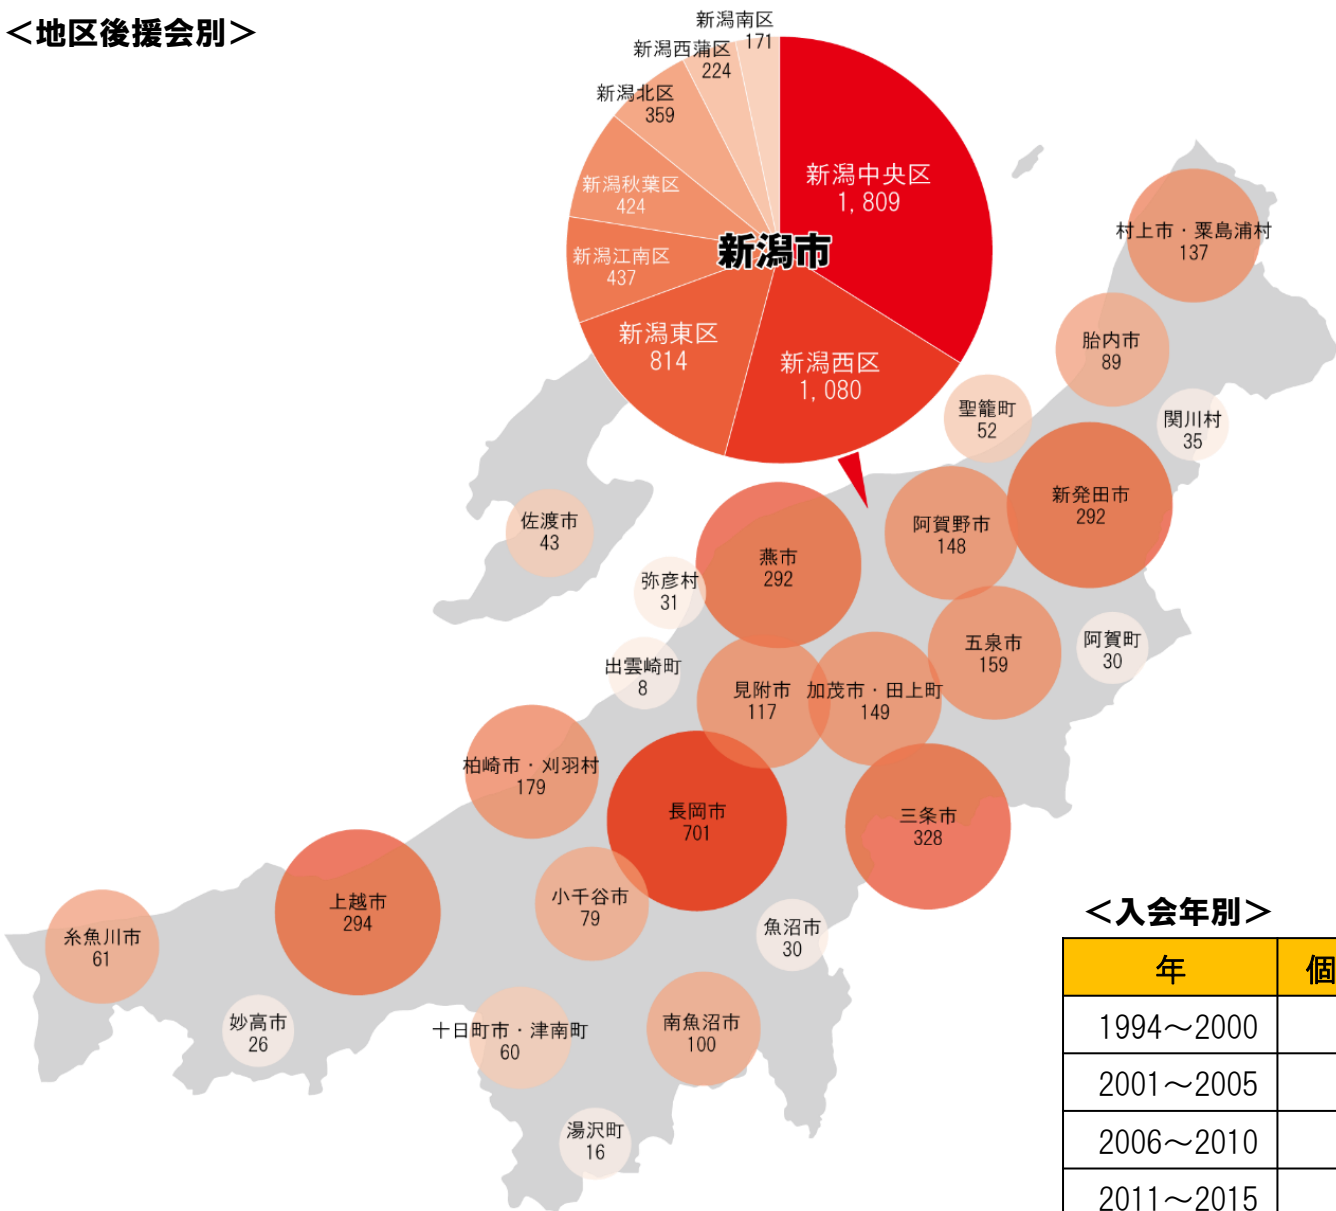

3. 会員構成状況②

<地区後援会別>

県外地区	合計
首都圏地区	667
関西地区	38
郡山地区	33
その他	117

<入会年別>

年	個人会員	法人会員	合計	割合
1994～2000	814	288	1,102	11.4%
2001～2005	3,821	241	4,062	42.1%
2006～2010	1,287	96	1,383	14.3%
2011～2015	1,432	101	1,533	15.9%
2016～2019	1,452	117	1,569	16.3%