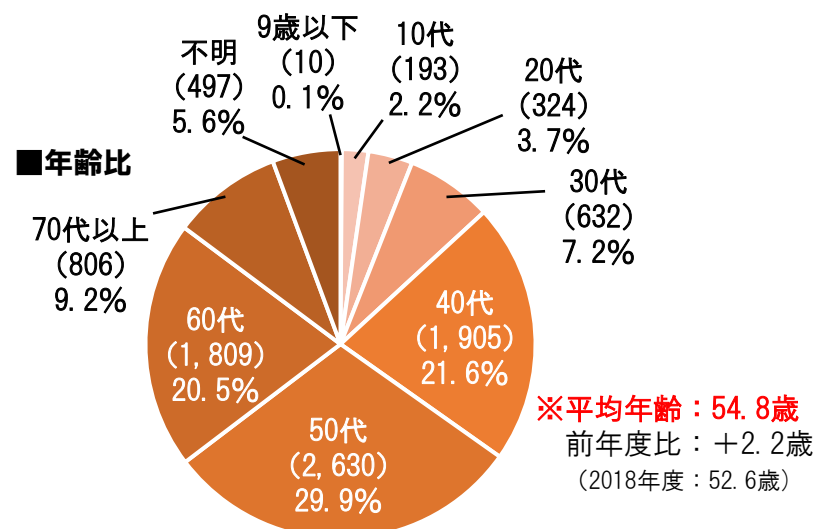

## 2. 会員構成状況①

### ※2019年度会員数

会員属性	会員数	前年度比 (2018年度)
個人会員	8,806	+59 (8,747)
法人会員	843	+25 (818)

### <継続率・新規入会数>

継続	継続率	前年度比 (2018年度)
8,187	93.6%	+3.2% (90.4%)
774	94.6%	+1.0% (93.6%)

新規	前年度比 (2018年度)
619	+319 (390)
69	+47 (22)

### <個人会員の年齢比・男女比>