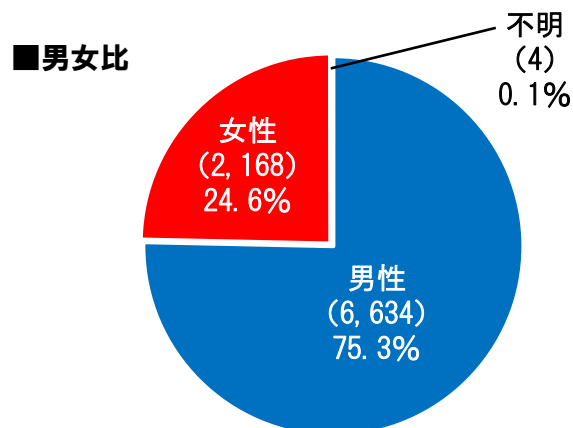

## 2. 会員構成状況①

### <継続率・新規入会数>

継続	継続率	前年度比 (2018年度)
8,187	93.6%	+3.2% (90.4%)
774	94.6%	+1.0% (93.6%)

新規	前年度比 (2018年度)
619	+319 (390)
69	+47 (22)

### ※支払方法内訳

種類	個人会員	法人会員	合計	割合
振込・現金	1,845	356	2,201	22.8%
口座振替	4,034	451	4,485	46.5%
クレジットカード	2,987	36	2,963	30.7%

← ※自動継続対象 (口座振替・クレジットカード) 77.2%

### <個人会員の年齢比・男女比>