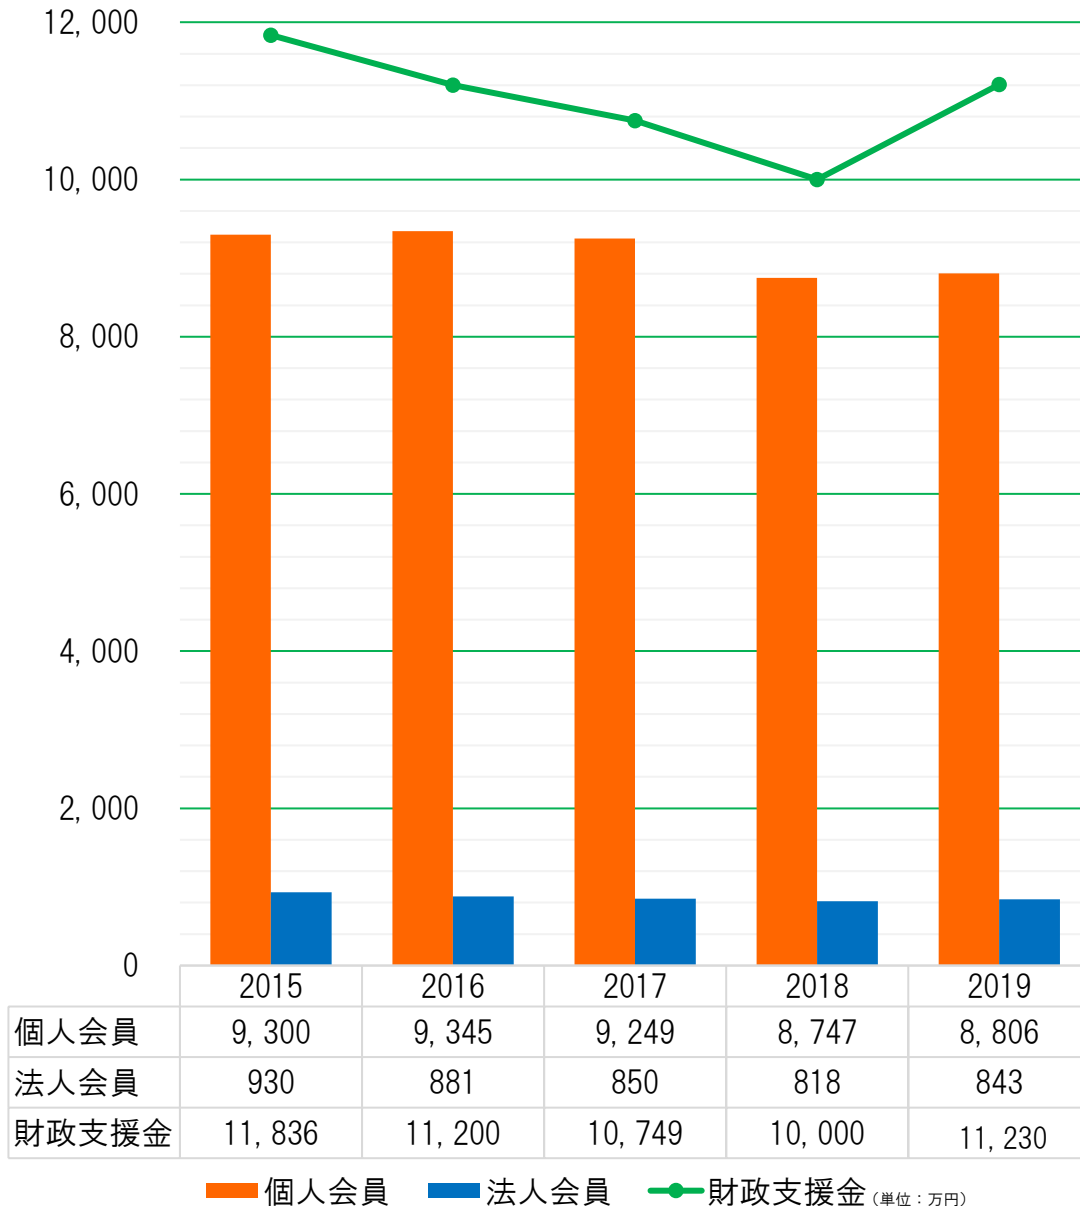

# アルビレックス新潟後援会 2019年度状況報告

# 1. 会員数・財政支援金状況

<過去5年間の会員数・財政支援金状況>

※全実績

年度	個人会員	法人会員	財政支援金
1995	93	22	1,370
1996	237	198	761
1997	240	180	640
1998	2,382	788	2,300
1999	3,070	685	3,500
2000	4,815	1,074	4,000
2001	4,135	1,055	4,000
2002	5,061	1,016	5,000
2003	6,158	1,099	8,150
2004	9,751	1,356	9,530
2005	10,791	1,310	12,970
2006	10,410	1,309	9,930
2007	10,120	1,293	9,400
2008	9,831	1,178	8,325
2009	9,589	1,089	10,035
2010	9,186	1,013	10,226
2011	8,994	960	9,481
2012	8,679	950	9,635
2013	9,014	942	10,348
2014	9,223	950	11,227
2015	9,300	930	11,836
2016	9,345	881	11,200
2017	9,249	850	10,749
2018	8,747	818	10,000
<b>2019</b>	<b>8,806</b>	<b>843</b>	<b>11,230</b>

## 2. 会員構成状況①

## <後援会イベント開催数・参加人数状況>

総開催回数	総参加人数
26	2,054