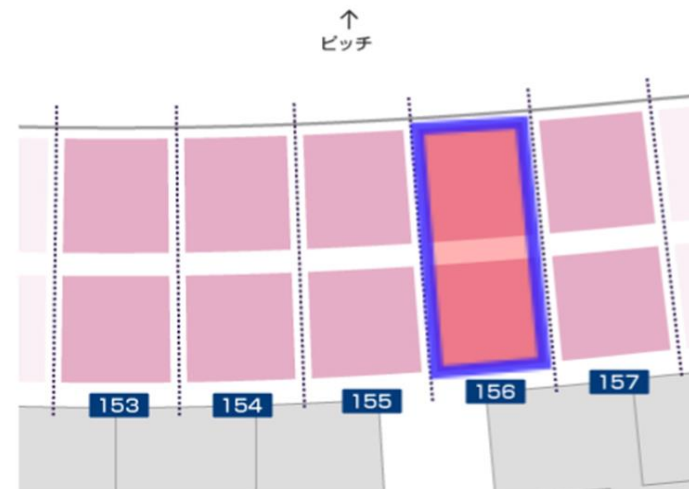

10.バックスタンド1層目