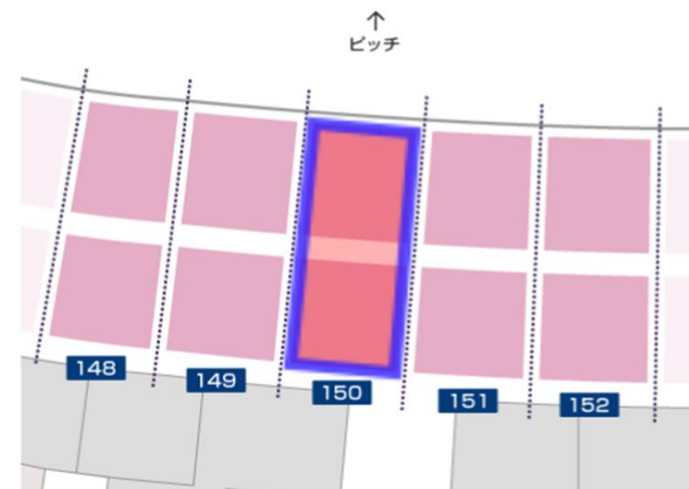

11.バックスタンド1層目