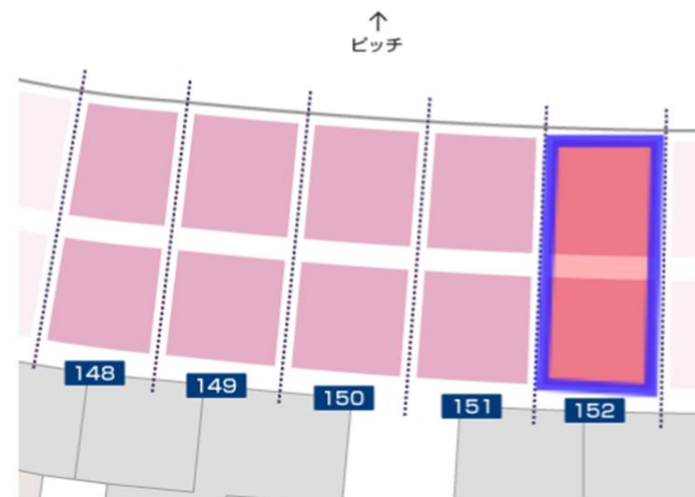

11.バックスタンド1層目