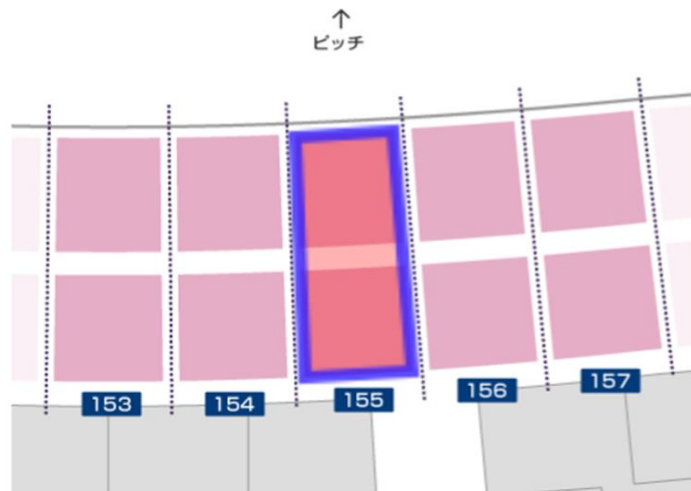

10.バックスタンド1層目