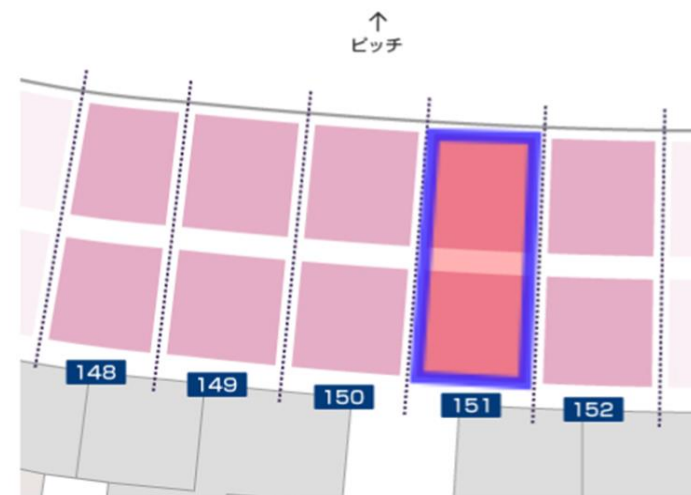

11.バックスタンド1層目