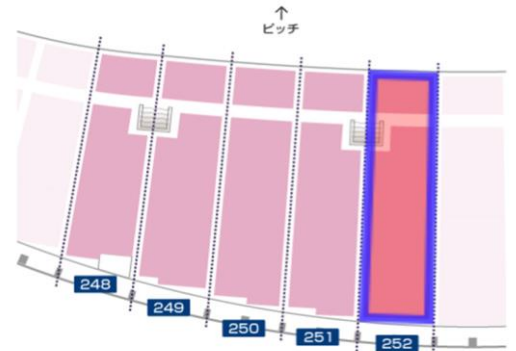

15.バックスタンド2層目