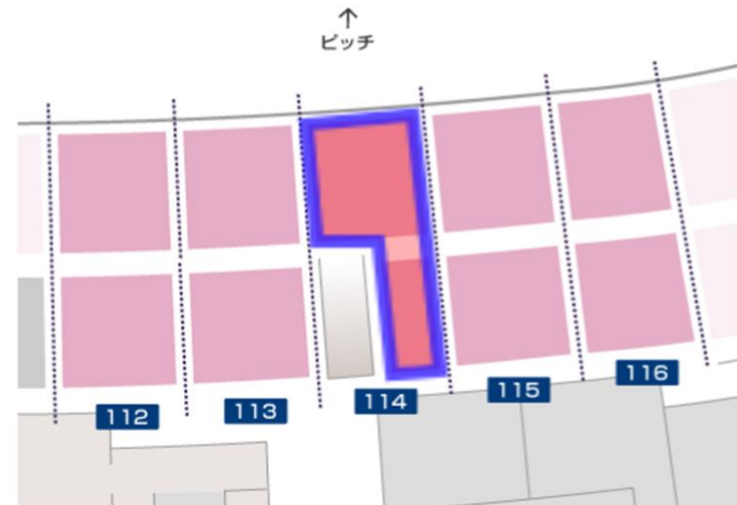

03.メインスタンド1層目