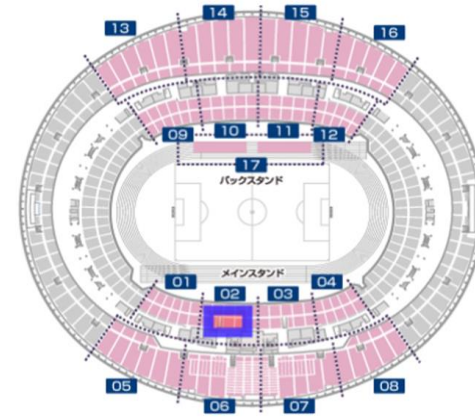

※赤枠はW1プレミアムシートとなります。

1列	001-V21	001-V22	001-V23	001-V24	001-V25	001-V26	001-V27	001-V28	001-V29	001-V30	001-V31	001-V32	001-V33	001-V34
2列	002-V21	002-V22	002-V23	002-V24	002-V25	002-V26	002-V27	002-V28	002-V29	002-V30	002-V31	002-V32	002-V33	002-V34
3列	003-V21	003-V22	003-V23	003-V24	003-V25	003-V26	003-V27	003-V28	003-V29	003-V30	003-V31	003-V32	003-V33	003-V34
4列	004-V21	004-V22	004-V23	004-V24	004-V25	004-V26	004-V27	004-V28	004-V29	004-V30	004-V31	004-V32	004-V33	004-V34
5列	005-V21	005-V22	005-V23	005-V24	005-V25	005-V26	005-V27	005-V28	005-V29	005-V30	005-V31	005-V32	005-V33	005-V34
6列	006-V21	006-V22	006-V23	006-V24	006-V25	006-V26	006-V27	006-V28	006-V29	006-V30	006-V31	006-V32	006-V33	006-V34
7列	007-V21	007-V22	007-V23	007-V24	007-V25	007-V26	007-V27	007-V28	007-V29	007-V30	007-V31	007-V32	007-V33	007-V34
8列	008-V21	008-V22	008-V23	008-V24	008-V25	008-V26	008-V27	008-V28	008-V29	008-V30	008-V31	008-V32	008-V33	008-V34
9列	009-V21	009-V22	009-V23	009-V24	009-V25	009-V26	009-V27	009-V28	009-V29	009-V30	009-V31	009-V32	009-V33	009-V34

全体図