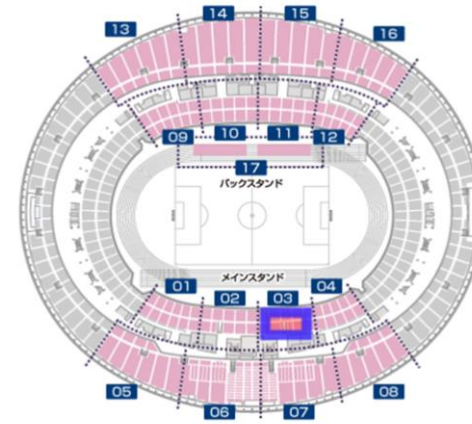

11列	011-281	011-282	011-283	011-284	011-285	011-286	011-287	011-288	011-289	011-290	011-291	011-292	011-293	011-294
12列	012-281	012-282	012-283	012-284	012-285	012-286	012-287	012-288	012-289	012-290	012-291	012-292	012-293	012-294
13列	013-281	013-282	013-283	013-284	013-285	013-286	013-287	013-288	013-289	013-290	013-291	013-292	013-293	013-294
14列	014-281	014-282	014-283	014-284	014-285	014-286	014-287	014-288	014-289	014-290	014-291	014-292	014-293	014-294
15列	015-281	015-282	015-283	015-284	015-285	015-286	015-287	015-288	015-289	015-290	015-291	015-292	015-293	015-294
16列	016-281	016-282	016-283	016-284	016-285	016-286	016-287	016-288	016-289	016-290	016-291	016-292	016-293	016-294
17列	017-281	017-282	017-283	017-284	017-285	017-286	017-287	017-288	017-289	017-290	017-291	017-292	017-293	017-294
18列	018-281	018-282	018-283	018-284	018-285	018-286	018-287	018-288	018-289	018-290	018-291	018-292	018-293	018-294
19列	019-281	019-282	019-283	019-284	019-285	019-286	019-287	019-288	019-289	019-290	019-291	019-292	019-293	019-294

全体図