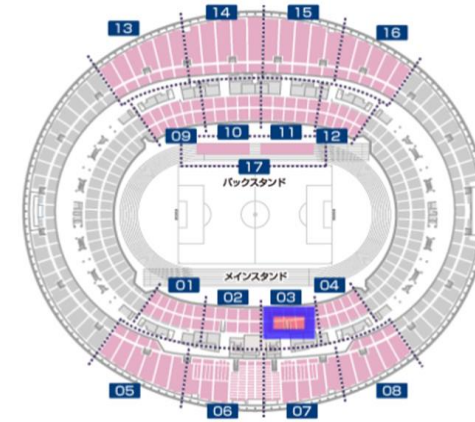

※赤枠はW1プレミアムシートとなります。

1列	001-V61	001-V62	001-V63	001-V64	001-V65	001-V66	001-V67	001-V68	001-V69	001-V70	001-V71	001-V72	001-V73	001-V74
2列	002-V61	002-V62	002-V63	002-V64	002-V65	002-V66	002-V67	002-V68	002-V69	002-V70	002-V71	002-V72	002-V73	002-V74
3列	003-V61	003-V62	003-V63	003-V64	003-V65	003-V66	003-V67	003-V68	003-V69	003-V70	003-V71	003-V72	003-V73	003-V74
4列	004-V61	004-V62	004-V63	004-V64	004-V65	004-V66	004-V67	004-V68	004-V69	004-V70	004-V71	004-V72	004-V73	004-V74
5列	005-V61	005-V62	005-V63	005-V64	005-V65	005-V66	005-V67	005-V68	005-V69	005-V70	005-V71	005-V72	005-V73	005-V74
6列	006-V61	006-V62	006-V63	006-V64	006-V65	006-V66	006-V67	006-V68	006-V69	006-V70	006-V71	006-V72	006-V73	006-V74
7列	007-V61	007-V62	007-V63	007-V64	007-V65	007-V66	007-V67	007-V68	007-V69	007-V70	007-V71	007-V72	007-V73	007-V74
8列	008-V61	008-V62	008-V63	008-V64	008-V65	008-V66	008-V67	008-V68	008-V69	008-V70	008-V71	008-V72	008-V73	008-V74
9列	009-V61	009-V62	009-V63	009-V64	009-V65	009-V66	009-V67	009-V68	009-V69	009-V70	009-V71	009-V72	009-V73	009-V74

全体図