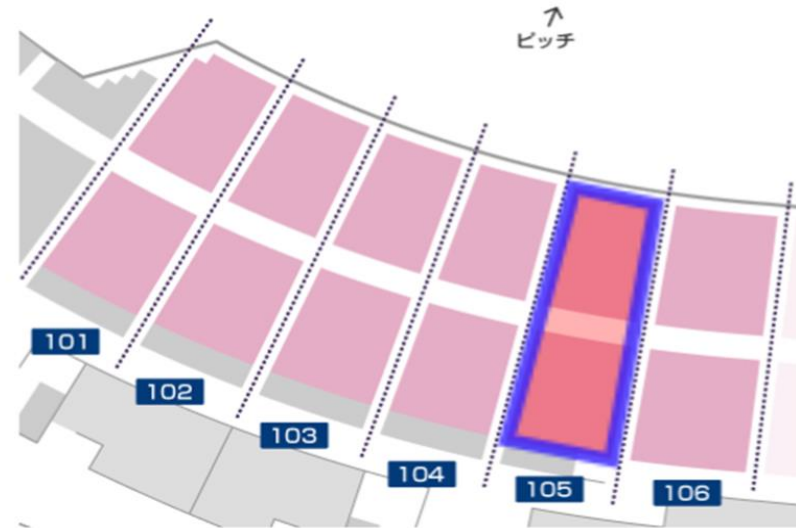

W105ブロック

白抜き：購入可能 グレー：2023シーズン販売済 黒：販売予定無し
 ※2023年11月1日現在の状況となります。

全体図

1列	001-081	001-082	001-083	001-084	001-085	001-086	001-087	001-088	001-089	
2列	002-081	002-082	002-083	002-084	002-085	002-086	002-087	002-088	002-089	002-090
3列	003-081	003-082	003-083	003-084	003-085	003-086	003-087	003-088	003-089	003-090
4列	004-081	004-082	004-083	004-084	004-085	004-086	004-087	004-088	004-089	004-090
5列	005-081	005-082	005-083	005-084	005-085	005-086	005-087	005-088	005-089	005-090
6列	006-081	006-082	006-083	006-084	006-085	006-086	006-087	006-088	006-089	006-090
7列	007-081	007-082	007-083	007-084	007-085	007-086	007-087	007-088	007-089	007-090
8列	008-081	008-082	008-083	008-084	008-085	008-086	008-087	008-088	008-089	008-090
9列	009-081	009-082	009-083	009-084	009-085	009-086	009-087	009-088	009-089	009-090
10列	010-081	010-082	010-083	010-084	010-085	010-086	010-087	010-088	010-089	010-090

11列	011-081	011-082	011-083	011-084	011-085	011-086	011-087	011-088	011-089	011-090	011-091	
12列	012-081	012-082	012-083	012-084	012-085	012-086	012-087	012-088	012-089	012-090	012-091	
13列	013-081	013-082	013-083	013-084	013-085	013-086	013-087	013-088	013-089	013-090	013-091	
14列	014-081	014-082	014-083	014-084	014-085	014-086	014-087	014-088	014-089	014-090	014-091	
15列	015-081	015-082	015-083	015-084	015-085	015-086	015-087	015-088	015-089	015-090	015-091	
16列	016-081	016-082	016-083	016-084	016-085	016-086	016-087	016-088	016-089	016-090	016-091	
17列	017-081	017-082	017-083	017-084	017-085	017-086	017-087	017-088	017-089	017-090	017-091	017-092
18列	018-081	018-082	018-083	018-084	018-085	018-086	018-087	018-088	018-089	018-090	018-091	018-092
19列	019-081	019-082	019-083	019-084	019-085	019-086	019-087	019-088	019-089	019-090	019-091	019-092