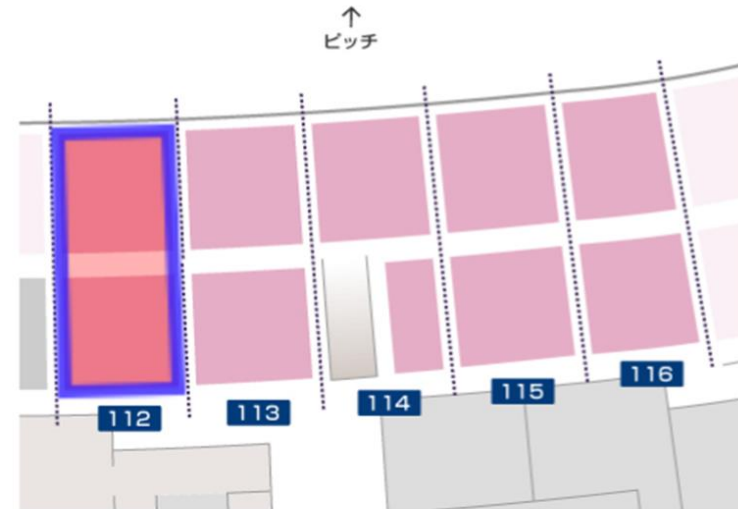

03.メインスタンド1層目