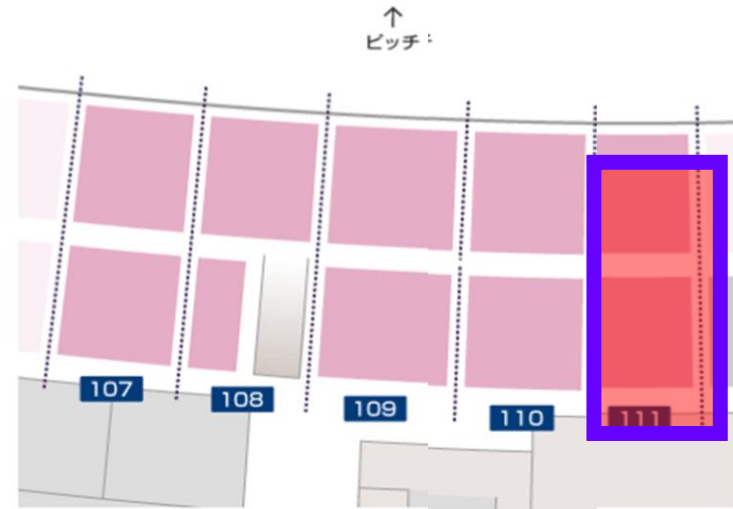

02.メインスタンド1層目