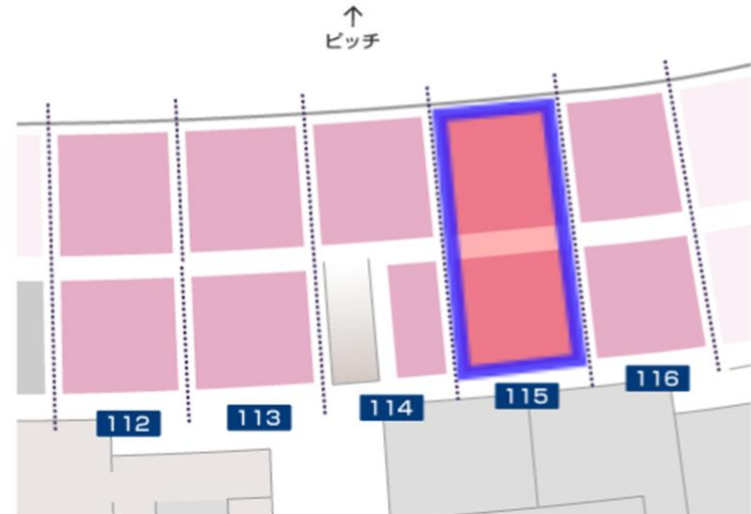

03.メインスタンド1層目