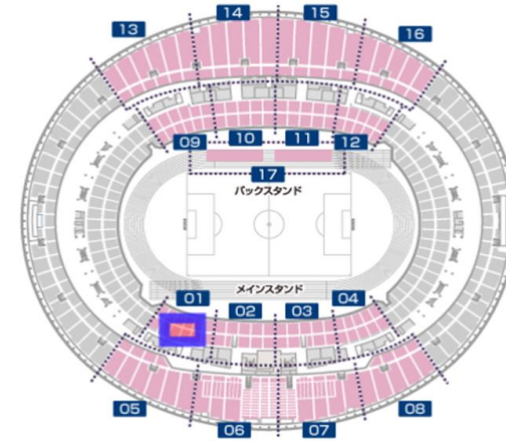

W105ブロック

白抜き：購入可能 グレー：2023シーズン販売済 黒：販売予定無し
 ※2023年11月1日現在の状況となります。

全体図

1列	001-081	001-082	001-083	001-084	001-085	001-086	001-087	001-088	001-089	
2列	002-081	002-082	002-083	002-084	002-085	002-086	002-087	002-088	002-089	002-090
3列	003-081	003-082	003-083	003-084	003-085	003-086	003-087	003-088	003-089	003-090
4列	004-081	004-082	004-083	004-084	004-085	004-086	004-087	004-088	004-089	004-090
5列	005-081	005-082	005-083	005-084	005-085	005-086	005-087	005-088	005-089	005-090
6列	006-081	006-082	006-083	006-084	006-085	006-086	006-087	006-088	006-089	006-090
7列	007-081	007-082	007-083	007-084	007-085	007-086	007-087	007-088	007-089	007-090
8列	008-081	008-082	008-083	008-084	008-085	008-086	008-087	008-088	008-089	008-090
9列	009-081	009-082	009-083	009-084	009-085	009-086	009-087	009-088	009-089	009-090
10列	010-081	010-082	010-083	010-084	010-085	010-086	010-087	010-088	010-089	010-090

11列	011-081	011-082	011-083	011-084	011-085	011-086	011-087	011-088	011-089	011-090	011-091	
12列	012-081	012-082	012-083	012-084	012-085	012-086	012-087	012-088	012-089	012-090	012-091	
13列	013-081	013-082	013-083	013-084	013-085	013-086	013-087	013-088	013-089	013-090	013-091	
14列	014-081	014-082	014-083	014-084	014-085	014-086	014-087	014-088	014-089	014-090	014-091	
15列	015-081	015-082	015-083	015-084	015-085	015-086	015-087	015-088	015-089	015-090	015-091	
16列	016-081	016-082	016-083	016-084	016-085	016-086	016-087	016-088	016-089	016-090	016-091	
17列	017-081	017-082	017-083	017-084	017-085	017-086	017-087	017-088	017-089	017-090	017-091	017-092
18列	018-081	018-082	018-083	018-084	018-085	018-086	018-087	018-088	018-089	018-090	018-091	018-092
19列	019-081	019-082	019-083	019-084	019-085	019-086	019-087	019-088	019-089	019-090	019-091	019-092