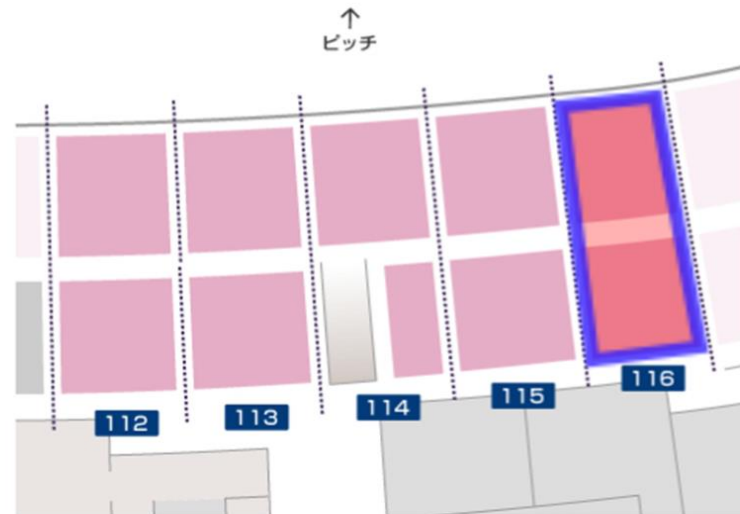

03.メインスタンド1層目