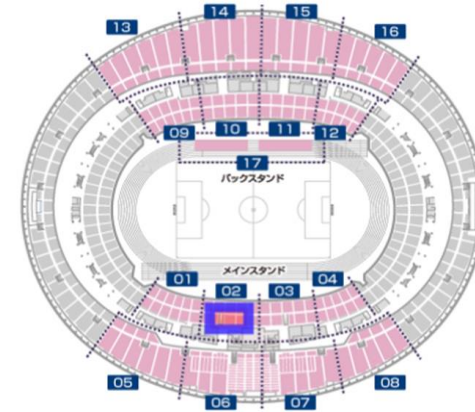

11列	011-141	011-142	011-143	011-144	011-145	011-146
12列	012-141	012-142	012-143	012-144	012-145	012-146
13列	013-141	013-142	013-143	013-144	013-145	013-146
14列	014-141	014-142	014-143	014-144	014-145	014-146
15列	015-141	015-142	015-143	015-144	015-145	015-146
16列	016-141	016-142	016-143	016-144	016-145	016-146
17列	017-141	017-142	017-143	017-144	017-145	017-146
18列	018-141	018-142	018-143	018-144	018-145	018-146
19列	019-141	019-142	019-143	019-144	019-145	019-146

全体図