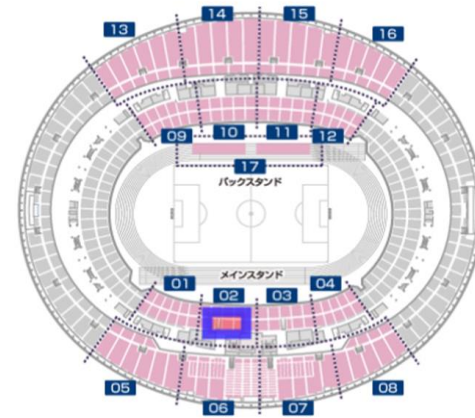

※赤枠はW1プレミアムシートとなります。

1列	001-V41	001-V42	001-V43	001-V44	001-V45	001-V46	001-V47	001-V48	001-V49	001-V50	001-V51	001-V52	001-V53	001-V54
2列	002-V41	002-V42	002-V43	002-V44	002-V45	002-V46	002-V47	002-V48	002-V49	002-V50	002-V51	002-V52	002-V53	002-V54
3列	003-V41	003-V42	003-V43	003-V44	003-V45	003-V46	003-V47	003-V48	003-V49	003-V50	003-V51	003-V52	003-V53	003-V54
4列	004-V41	004-V42	004-V43	004-V44	004-V45	004-V46	004-V47	004-V48	004-V49	004-V50	004-V51	004-V52	004-V53	004-V54
5列	005-V41	005-V42	005-V43	005-V44	005-V45	005-V46	005-V47	005-V48	005-V49	005-V50	005-V51	005-V52	005-V53	005-V54
6列	006-V41	006-V42	006-V43	006-V44	006-V45	006-V46	006-V47	006-V48	006-V49	006-V50	006-V51	006-V52	006-V53	006-V54
7列	007-V41	007-V42	007-V43	007-V44	007-V45	007-V46	007-V47	007-V48	007-V49	007-V50	007-V51	007-V52	007-V53	007-V54
8列	008-V41	008-V42	008-V43	008-V44	008-V45	008-V46	008-V47	008-V48	008-V49	008-V50	008-V51	008-V52	008-V53	008-V54
9列	009-V41	009-V42	009-V43	009-V44	009-V45	009-V46	009-V47	009-V48	009-V49	009-V50	009-V51	009-V52	009-V53	009-V54

全体図