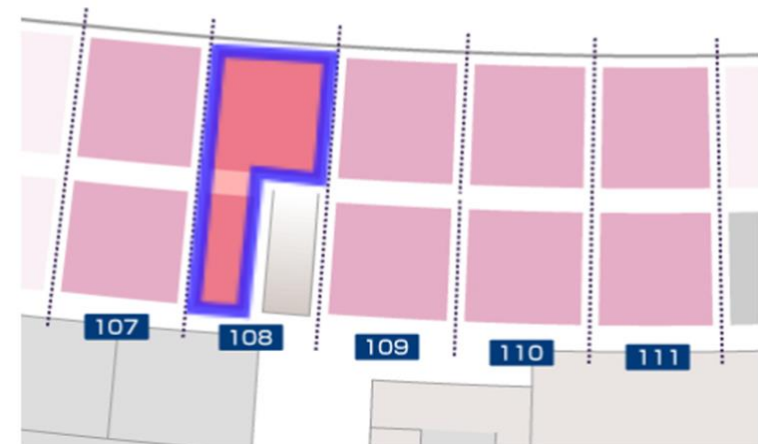

W108ブロック

白抜き：購入可能 グレー：2023シーズン販売済 黒：販売予定無し
※2023年11月1日現在の状況となります。

↑ ↑ ↑ ↑ ↑ ↑ ↑ ↑ ↑ ↑ ↑ ↑ ↑
ピッチ方向

1列	001-141	001-142	001-143	001-144	001-145	001-146	001-147	001-148	001-149	001-150	001-151	001-152	001-153	
2列	002-141	002-142	002-143	002-144	002-145	002-146	002-147	002-148	002-149	002-150	002-151	002-152	002-153	
3列	003-141	003-142	003-143	003-144	003-145	003-146	003-147	003-148	003-149	003-150	003-151	003-152	003-153	
4列	004-141	004-142	004-143	004-144	004-145	004-146	004-147	004-148	004-149	004-150	004-151	004-152	004-153	
5列	005-141	005-142	005-143	005-144	005-145	005-146	005-147	005-148	005-149	005-150	005-151	005-152	005-153	
6列	006-141	006-142	006-143	006-144	006-145	006-146	006-147	006-148	006-149	006-150	006-151	006-152	006-153	006-154
7列	007-141	007-142	007-143	007-144	007-145	007-146	007-147	007-148	007-149	007-150	007-151	007-152	007-153	007-154
8列	008-141	008-142	008-143	008-144	008-145	008-146	008-147	008-148	008-149	008-150	008-151	008-152	008-153	008-154
9列	009-141	009-142	009-143	009-144	009-145	009-146	009-147	009-148	009-149	009-150	009-151	009-152	009-153	009-154
10列	010-141	010-142	010-143	010-144	010-145	010-146	010-147	010-148	010-149	010-150	010-151	010-152	010-153	010-154

11列	011-141	011-142	011-143	011-144	011-145	011-146
12列	012-141	012-142	012-143	012-144	012-145	012-146
13列	013-141	013-142	013-143	013-144	013-145	013-146
14列	014-141	014-142	014-143	014-144	014-145	014-146
15列	015-141	015-142	015-143	015-144	015-145	015-146
16列	016-141	016-142	016-143	016-144	016-145	016-146
17列	017-141	017-142	017-143	017-144	017-145	017-146
18列	018-141	018-142	018-143	018-144	018-145	018-146
19列	019-141	019-142	019-143	019-144	019-145	019-146

全体図

↑
ピッチ