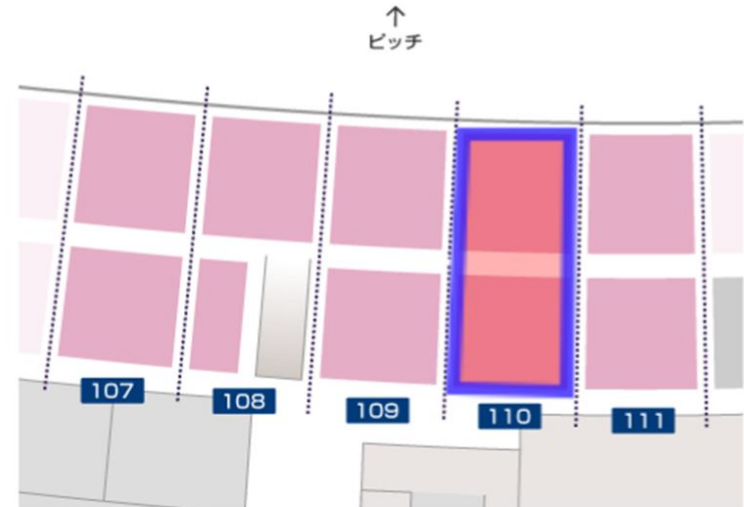

02.メインスタンド1層目