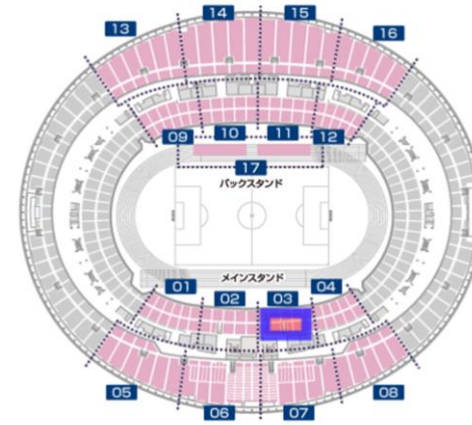

※赤枠はW1プレミアムシートとなります。

1列	001-V81	001-V82	001-V83	001-V84	001-V85	001-V86	001-V87	001-V88	001-V89	001-V90	001-V91	001-V92	001-V93	001-V94
2列	002-V81	002-V82	002-V83	002-V84	002-V85	002-V86	002-V87	002-V88	002-V89	002-V90	002-V91	002-V92	002-V93	002-V94
3列	003-V81	003-V82	003-V83	003-V84	003-V85	003-V86	003-V87	003-V88	003-V89	003-V90	003-V91	003-V92	003-V93	003-V94
4列	004-V81	004-V82	004-V83	004-V84	004-V85	004-V86	004-V87	004-V88	004-V89	004-V90	004-V91	004-V92	004-V93	004-V94
5列	005-V81	005-V82	005-V83	005-V84	005-V85	005-V86	005-V87	005-V88	005-V89	005-V90	005-V91	005-V92	005-V93	005-V94
6列	006-V81	006-V82	006-V83	006-V84	006-V85	006-V86	006-V87	006-V88	006-V89	006-V90	006-V91	006-V92	006-V93	006-V94
7列	007-V81	007-V82	007-V83	007-V84	007-V85	007-V86	007-V87	007-V88	007-V89	007-V90	007-V91	007-V92	007-V93	007-V94
8列	008-V81	008-V82	008-V83	008-V84	008-V85	008-V86	008-V87	008-V88	008-V89	008-V90	008-V91	008-V92	008-V93	008-V94
9列	009-V81	009-V82	009-V83	009-V84	009-V85	009-V86	009-V87	009-V88	009-V89	009-V90	009-V91	009-V92	009-V93	009-V94

全体図