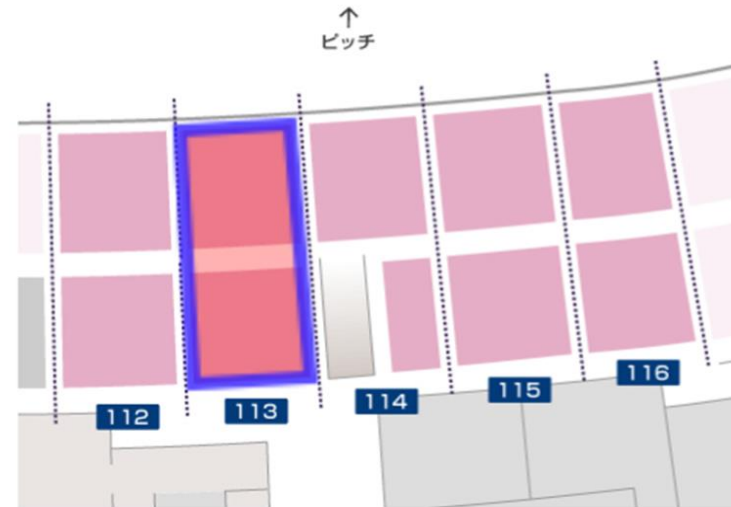

03.メインスタンド1層目