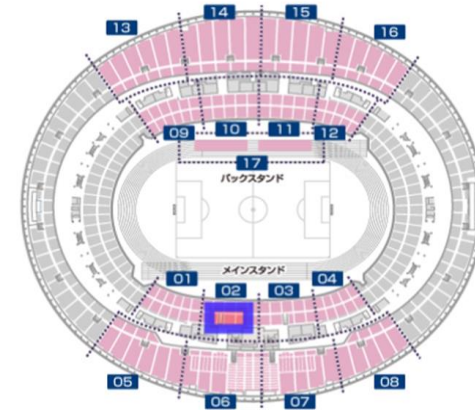

※赤枠はW1プレミアムシートとなります。

1列	001-V01	001-V02	001-V03	001-V04	001-V05	001-V06	001-V07	001-V08	001-V09	001-V10	001-V11	001-V12	001-V13	001-V14
2列	002-V01	002-V02	002-V03	002-V04	002-V05	002-V06	002-V07	002-V08	002-V09	002-V10	002-V11	002-V12	002-V13	002-V14
3列	003-V01	003-V02	003-V03	003-V04	003-V05	003-V06	003-V07	003-V08	003-V09	003-V10	003-V11	003-V12	003-V13	003-V14
4列	004-V01	004-V02	004-V03	004-V04	004-V05	004-V06	004-V07	004-V08	004-V09	004-V10	004-V11	004-V12	004-V13	004-V14
5列	005-V01	005-V02	005-V03	005-V04	005-V05	005-V06	005-V07	005-V08	005-V09	005-V10	005-V11	005-V12	005-V13	005-V14
6列	006-V01	006-V02	006-V03	006-V04	006-V05	006-V06	006-V07	006-V08	006-V09	006-V10	006-V11	006-V12	006-V13	006-V14
7列	007-V01	007-V02	007-V03	007-V04	007-V05	007-V06	007-V07	007-V08	007-V09	007-V10	007-V11	007-V12	007-V13	007-V14
8列	008-V01	008-V02	008-V03	008-V04	008-V05	008-V06	008-V07	008-V08	008-V09	008-V10	008-V11	008-V12	008-V13	008-V14
9列	009-V01	009-V02	009-V03	009-V04	009-V05	009-V06	009-V07	009-V08	009-V09	009-V10	009-V11	009-V12	009-V13	009-V14

全体図