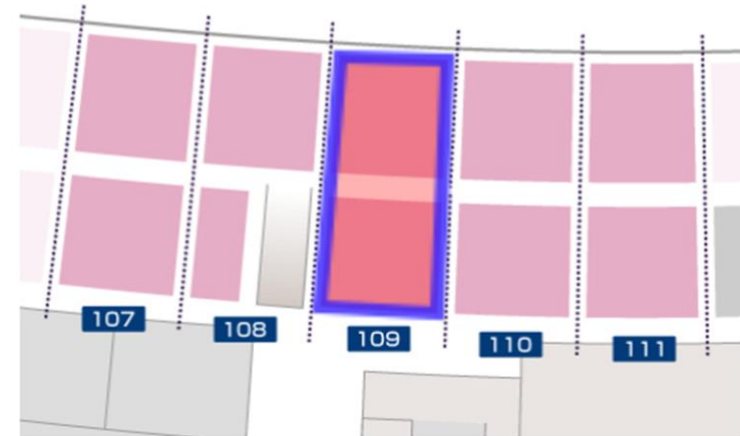

W109ブロック

白抜き：購入可能 グレー：2023シーズン販売済 黒：販売予定無し
※2023年11月1日現在の状況となります。

ピッチ方向

	↑	↑	↑	↑	↑	↑	↑	↑	↑	↑	↑	↑	↑	
1列	001-161	001-162	001-163	001-164	001-165	001-166	001-167	001-168	001-169	001-170	001-171	001-172	001-173	
2列	002-161	002-162	002-163	002-164	002-165	002-166	002-167	002-168	002-169	002-170	002-171	002-172	002-173	
3列	003-161	003-162	003-163	003-164	003-165	003-166	003-167	003-168	003-169	003-170	003-171	003-172	003-173	
4列	004-161	004-162	004-163	004-164	004-165	004-166	004-167	004-168	004-169	004-170	004-171	004-172	004-173	
5列	005-161	005-162	005-163	005-164	005-165	005-166	005-167	005-168	005-169	005-170	005-171	005-172	005-173	
6列	006-161	006-162	006-163	006-164	006-165	006-166	006-167	006-168	006-169	006-170	006-171	006-172	006-173	006-174
7列	007-161	007-162	007-163	007-164	007-165	007-166	007-167	007-168	007-169	007-170	007-171	007-172	007-173	007-174
8列	008-161	008-162	008-163	008-164	008-165	008-166	008-167	008-168	008-169	008-170	008-171	008-172	008-173	008-174
9列	009-161	009-162	009-163	009-164	009-165	009-166	009-167	009-168	009-169	009-170	009-171	009-172	009-173	009-174
10列	010-161	010-162	010-163	010-164	010-165	010-166	010-167	010-168	010-169	010-170	010-171	010-172	010-173	010-174

※赤枠はW1プレミアムシートとなります。