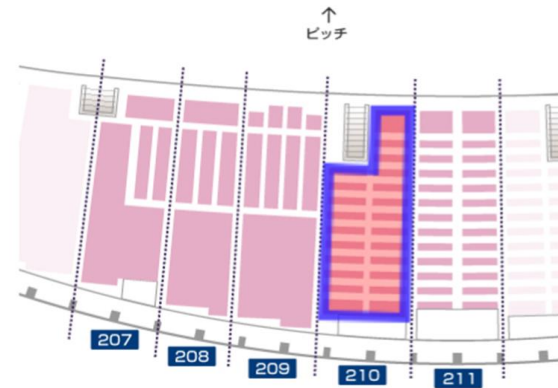

06.メインスタンド2層目