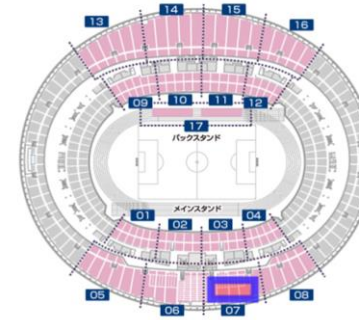

W214ブロック

白抜き：購入可能 グレー：2023シーズン販売済 黒：販売予定無し
※2023年11月1日現在の状況となります。

※緑枠はW2シート、黄枠はW2スワンシート、ピンク枠はW2ヘアシートとなります。

7列	007-261	007-262	007-263	007-264	007-265	007-266	007-267	007-268	007-269	007-270	007-271
8列	008-261	008-262	008-263	008-264	008-265	008-266	008-267	008-268	008-269	008-270	008-271
9列	009-261	009-262	009-263	009-264	009-265	009-266	009-267	009-268	009-269	009-270	009-271

11列	011-P27	011-P28	011-P29	011-P30	011-P31	011-P32
12列	012-P27	012-P28	012-P29	012-P30	012-P31	012-P32
13列	013-P27	013-P28	013-P29	013-P30	013-P31	013-P32
14列	014-P27	014-P28	014-P29	014-P30	014-P31	014-P32
15列	015-P27	015-P28	015-P29	015-P30	015-P31	015-P32
16列	016-P27	016-P28	016-P29	016-P30	016-P31	016-P32
17列	017-P27	017-P28	017-P29	017-P30	017-P31	017-P32
18列	018-P27	018-P28	018-P29	018-P30	018-P31	018-P32
19列	019-P27	019-P28	019-P29	019-P30	019-P31	019-P32
20列	020-P27	020-P28	020-P29	020-P30	020-P31	020-P32