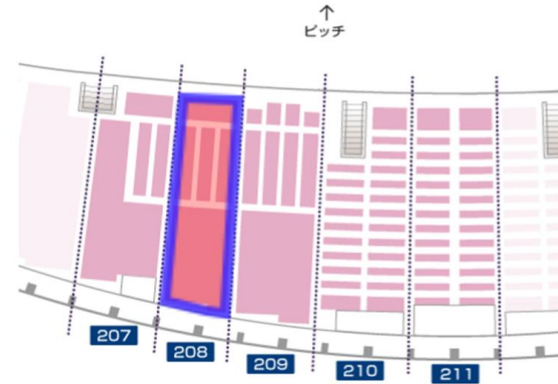

06.メインスタンド2層目