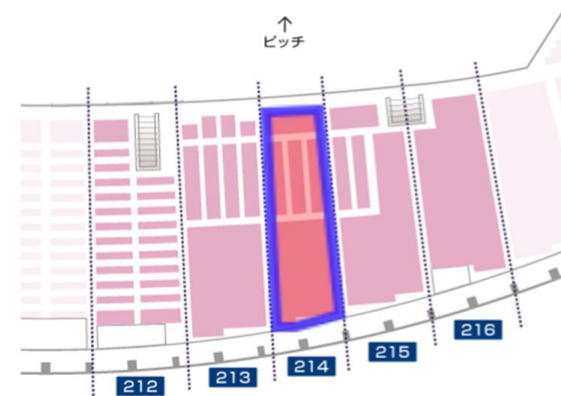

07.メインスタンド2層目