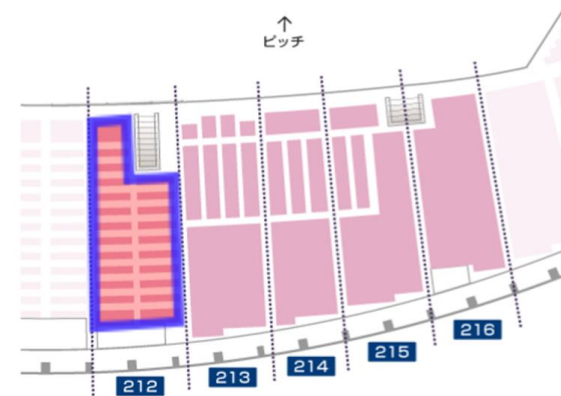

全体図

07.メインスタンド2層目

W214ブロック

白抜き：購入可能 グレー：2023シーズン販売済 黒：販売予定無し  
 ※2023年11月1日現在の状況となります。

※緑枠はW2シート、黄枠はW2スワンシート、ピンク枠はW2ヘアシートとなります。

7列	007-261	007-262	007-263	007-264	007-265	007-266	007-267	007-268	007-269	007-270	007-271
8列	008-261	008-262	008-263	008-264	008-265	008-266	008-267	008-268	008-269	008-270	008-271
9列	009-261	009-262	009-263	009-264	009-265	009-266	009-267	009-268	009-269	009-270	009-271