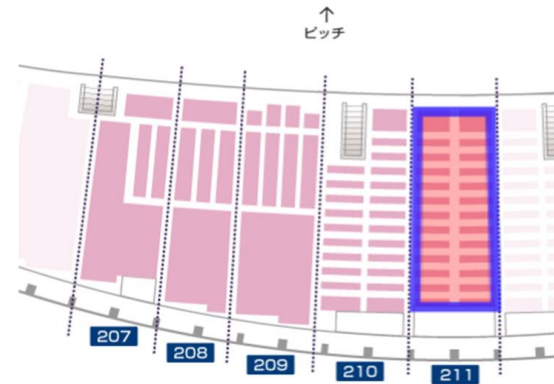

06.メインスタンド2層目