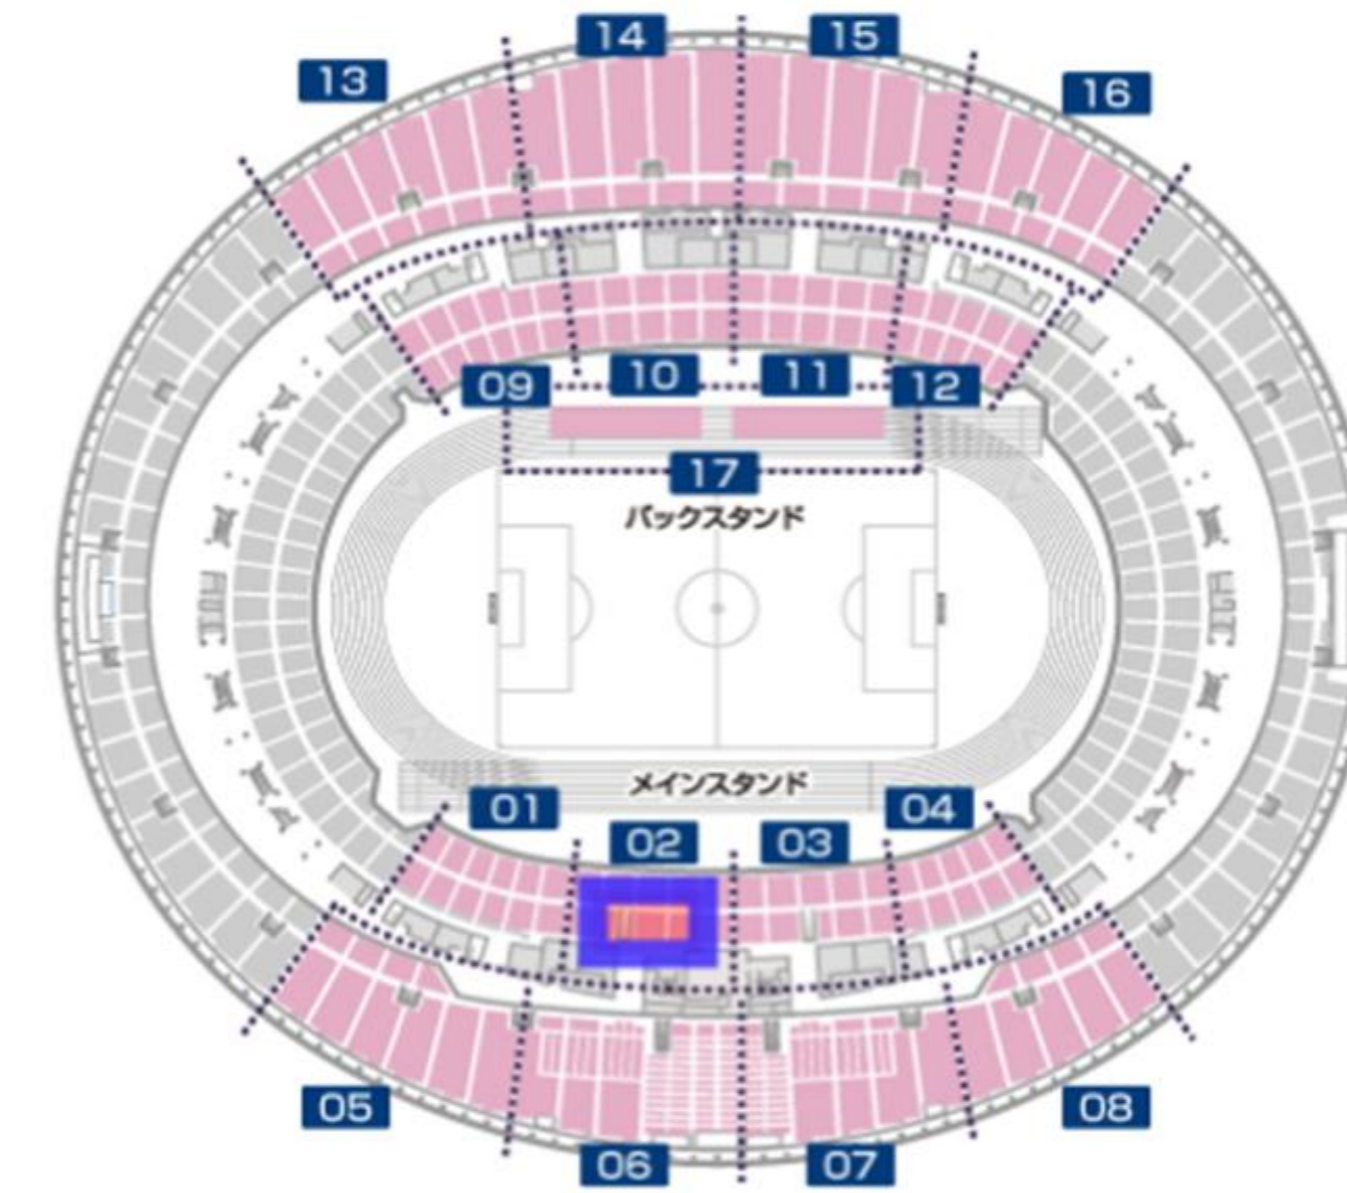

※赤枠はW1プレミアムシートとなります。

1列	001-V21	001-V22	001-V23	001-V24	001-V25	001-V26	001-V27	001-V28	001-V29	001-V30	001-V31	001-V32	001-V33	001-V34
2列	002-V21	002-V22	002-V23	002-V24	002-V25	002-V26	002-V27	002-V28	002-V29	002-V30	002-V31	002-V32	002-V33	002-V34
3列	003-V21	003-V22	003-V23	003-V24	003-V25	003-V26	003-V27	003-V28	003-V29	003-V30	003-V31	003-V32	003-V33	003-V34
4列	004-V21	004-V22	004-V23	004-V24	004-V25	004-V26	004-V27	004-V28	004-V29	004-V30	004-V31	004-V32	004-V33	004-V34
5列	005-V21	005-V22	005-V23	005-V24	005-V25	005-V26	005-V27	005-V28	005-V29	005-V30	005-V31	005-V32	005-V33	005-V34
6列	006-V21	006-V22	006-V23	006-V24	006-V25	006-V26	006-V27	006-V28	006-V29	006-V30	006-V31	006-V32	006-V33	006-V34
7列	007-V21	007-V22	007-V23	007-V24	007-V25	007-V26	007-V27	007-V28	007-V29	007-V30	007-V31	007-V32	007-V33	007-V34
8列	008-V21	008-V22	008-V23	008-V24	008-V25	008-V26	008-V27	008-V28	008-V29	008-V30	008-V31	008-V32	008-V33	008-V34
9列	009-V21	009-V22	009-V23	009-V24	009-V25	009-V26	009-V27	009-V28	009-V29	009-V30	009-V31	009-V32	009-V33	009-V34

全体図