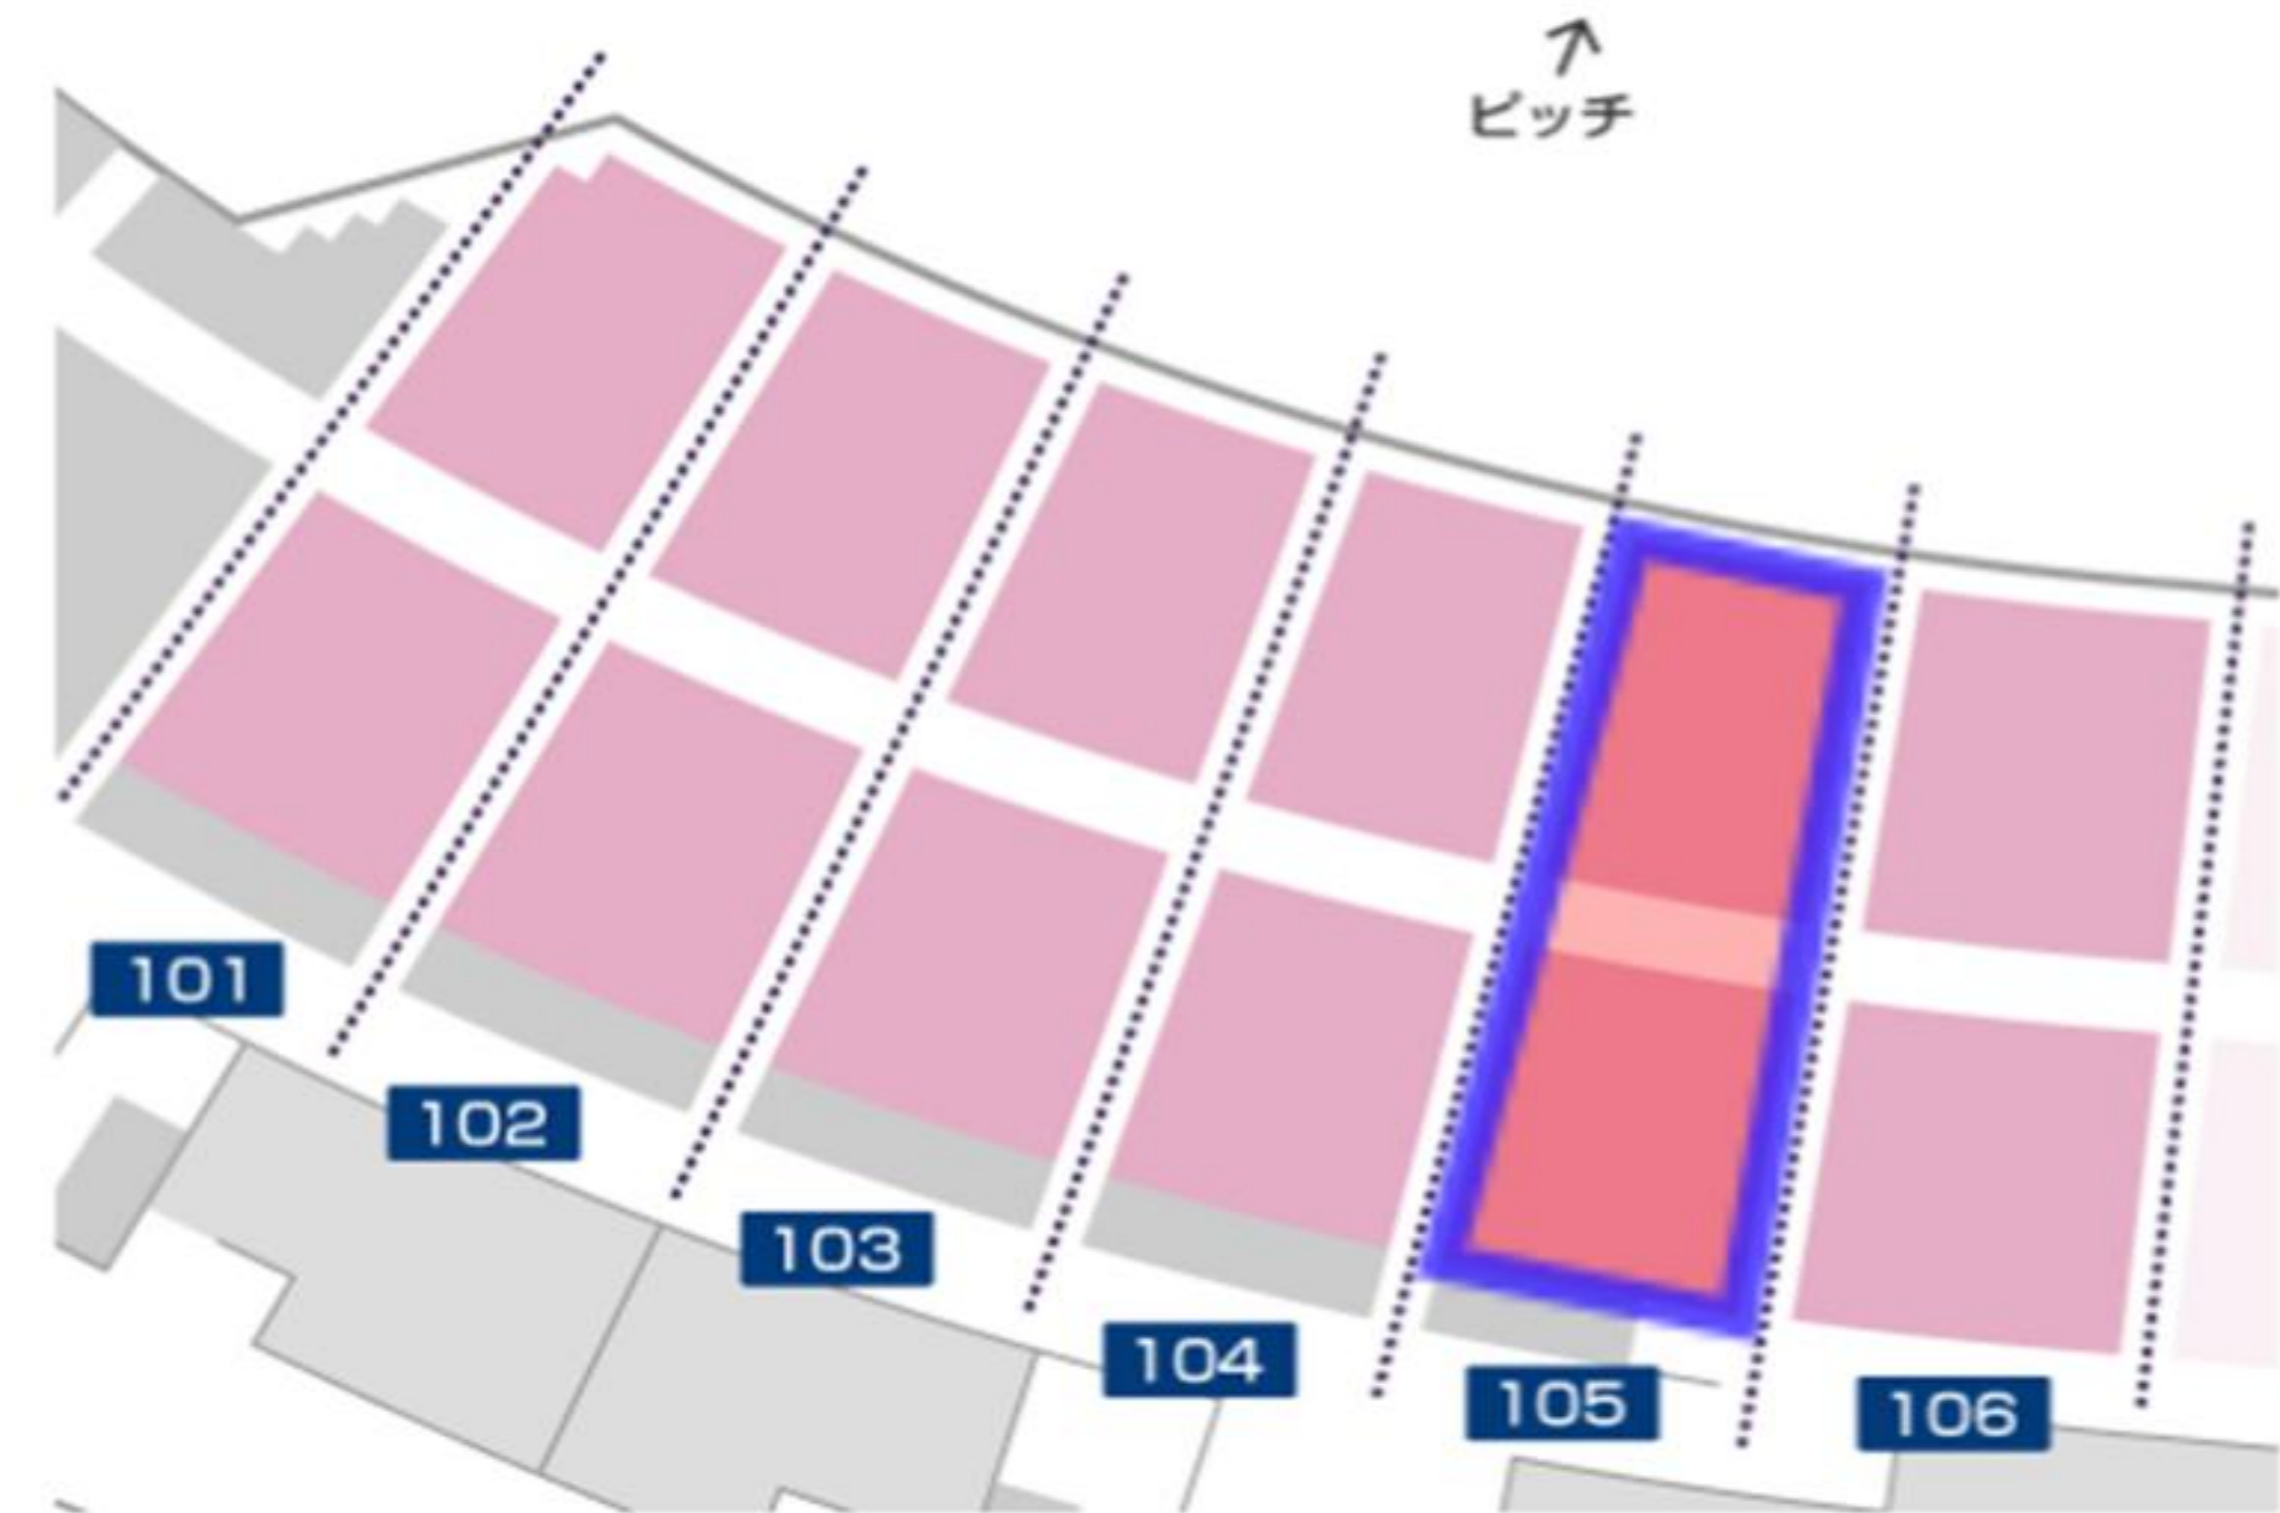

W105ブロック

白抜き：購入可能 グレー：2026特別大会販売済 黒：販売予定無し
※2026年5月1日現在の状況となります。

ピッチ方向