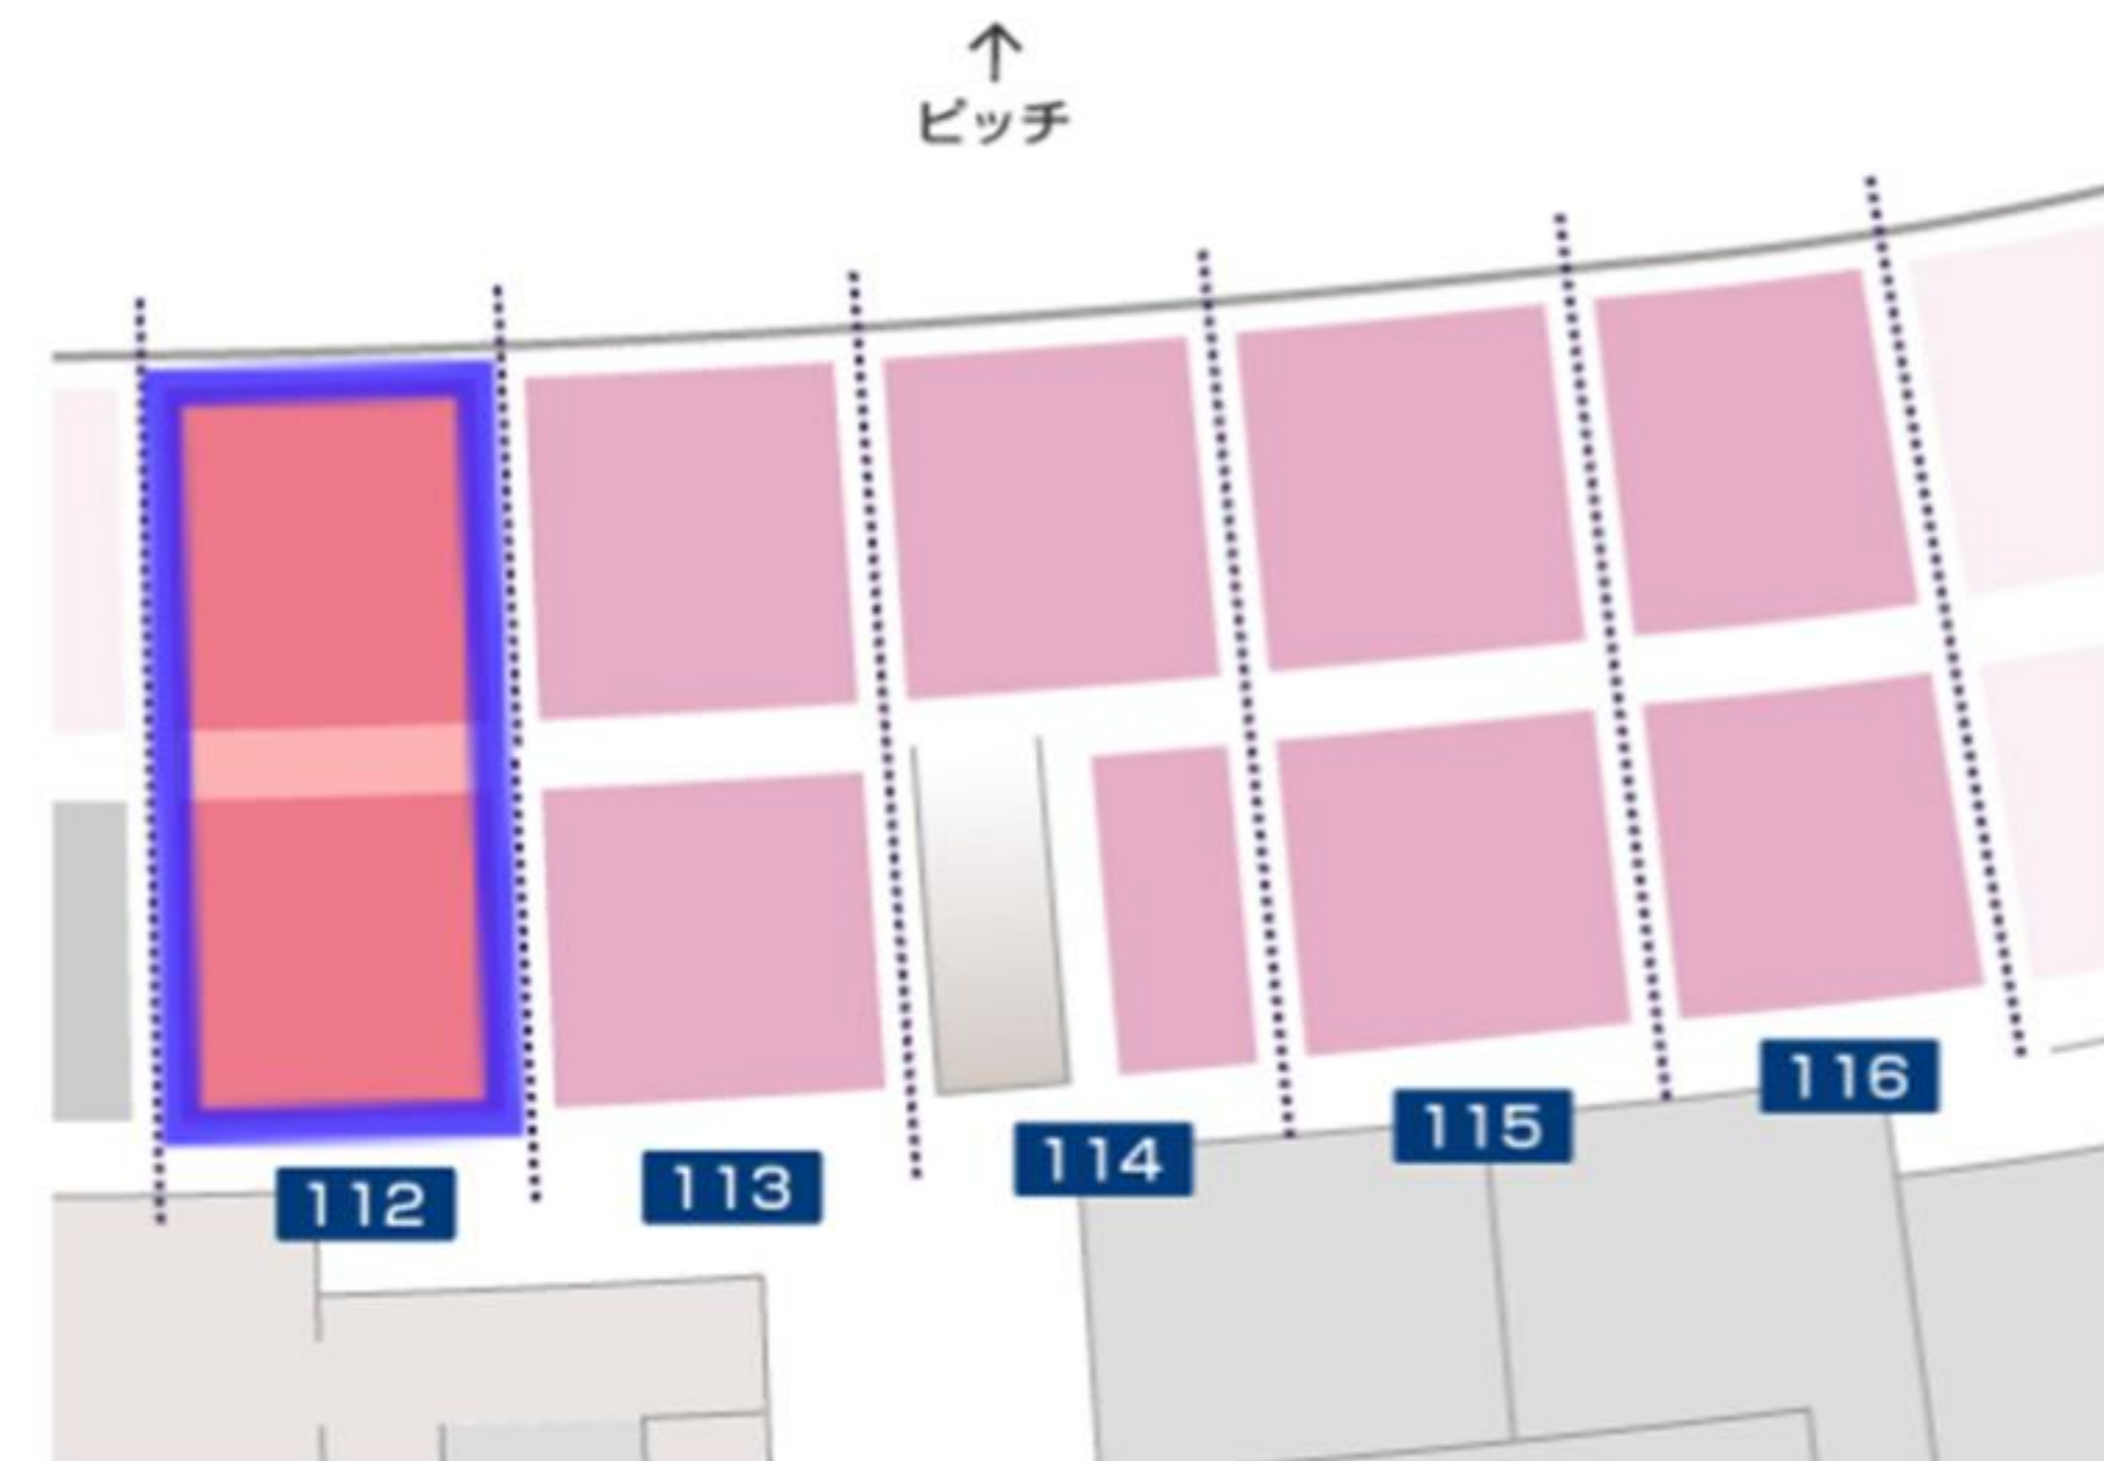

03.メインスタンド1層目