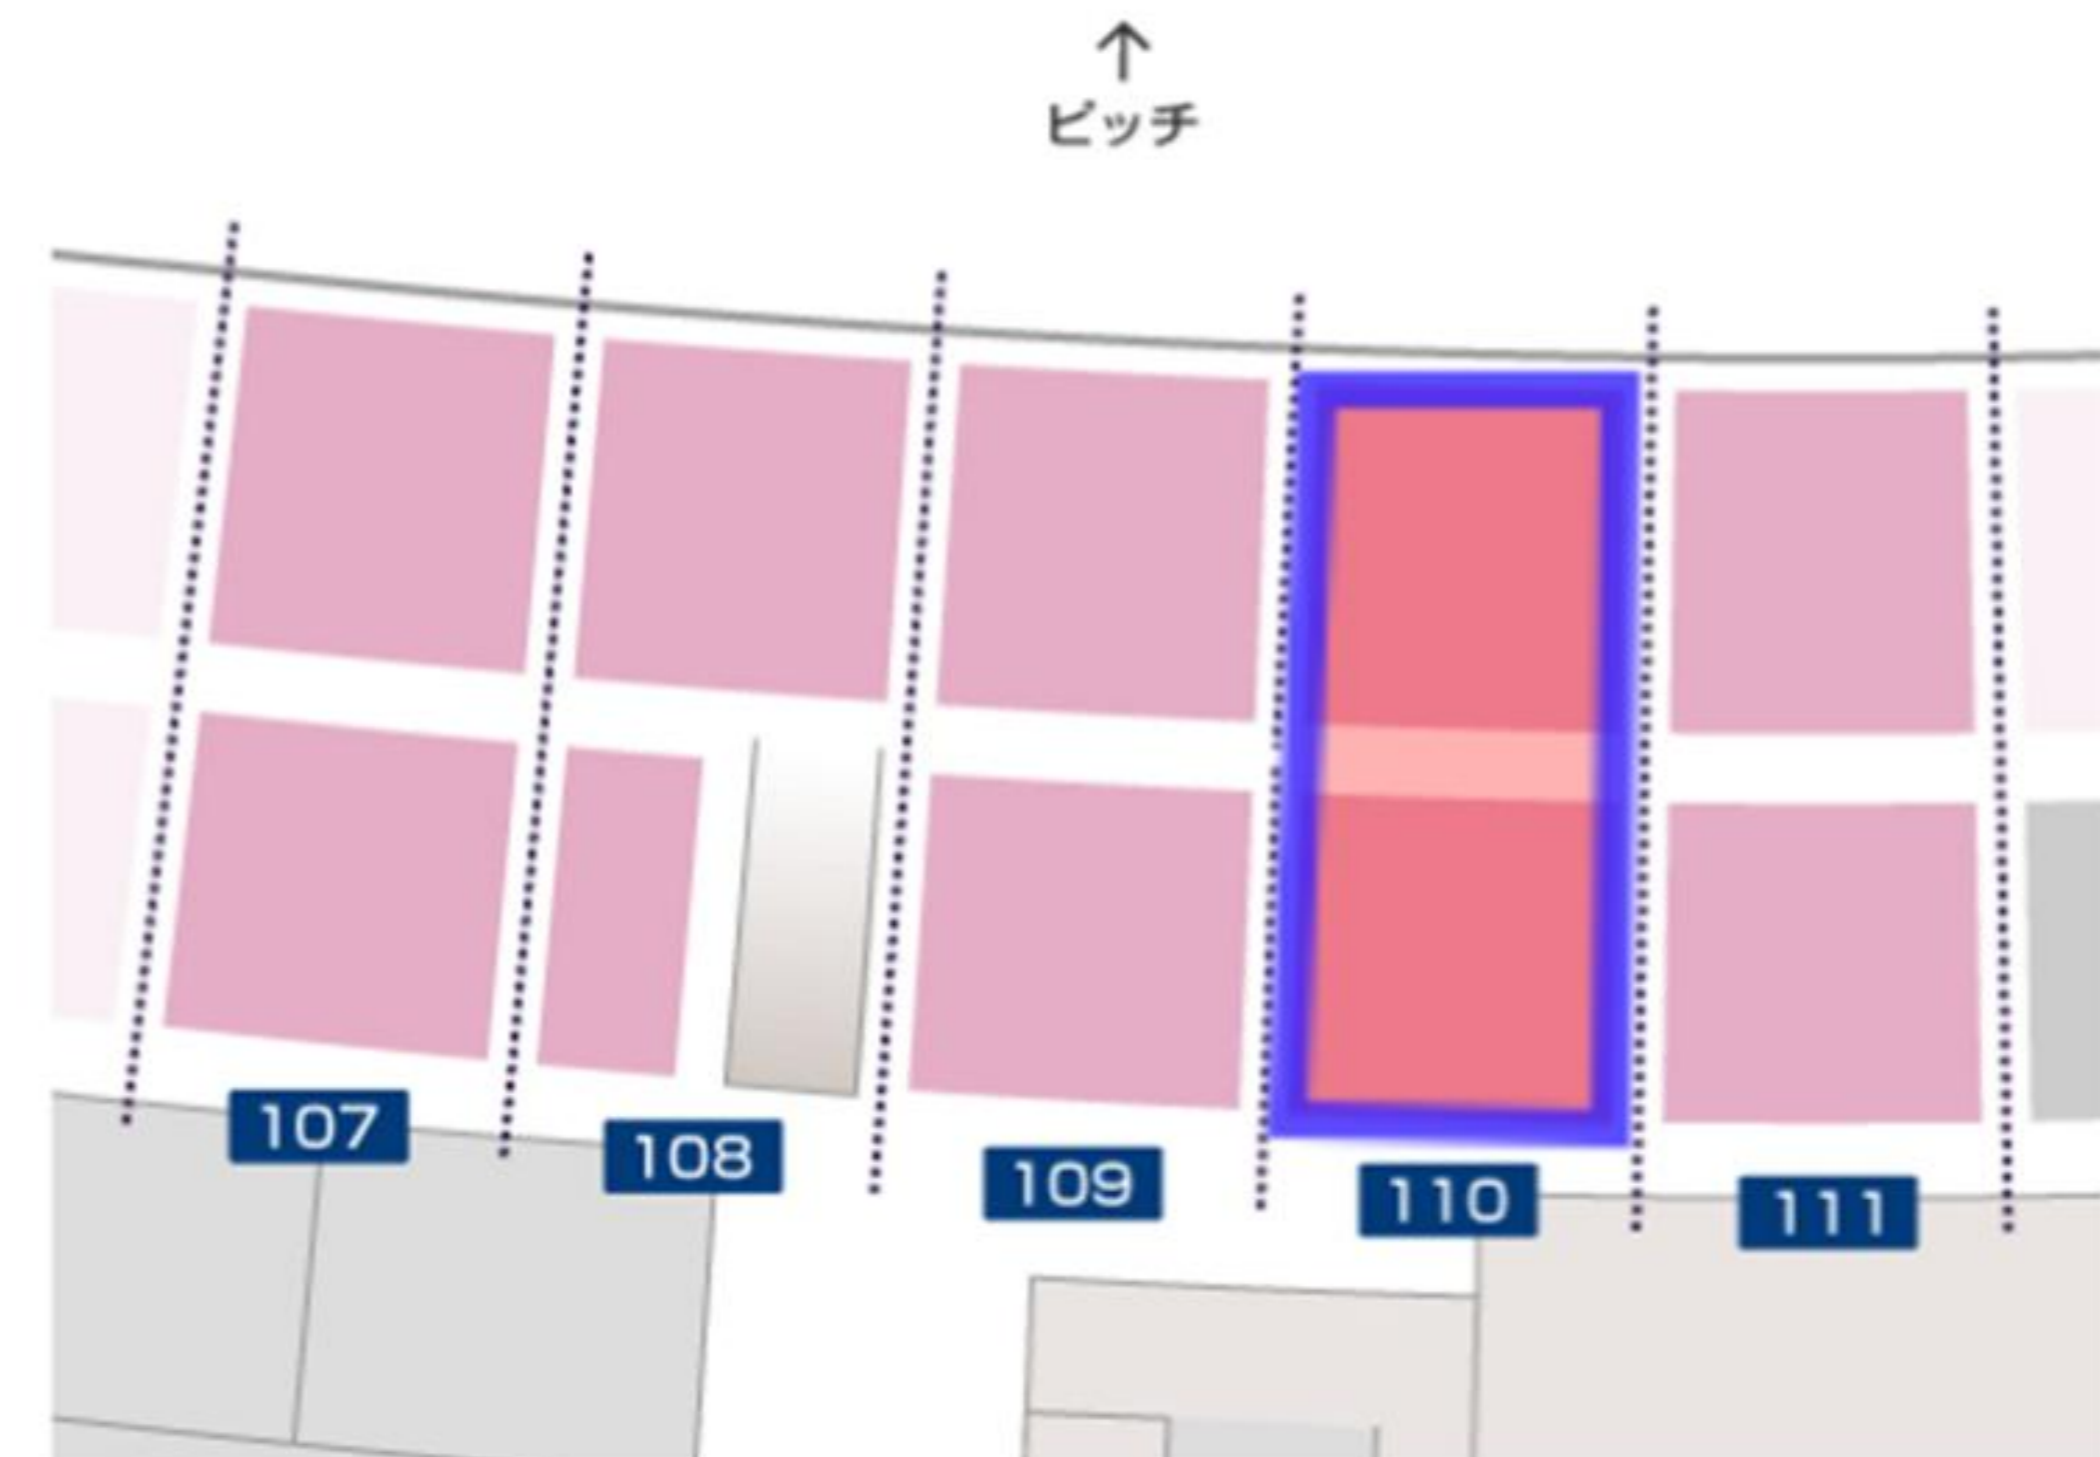

02.メインスタンド1層目