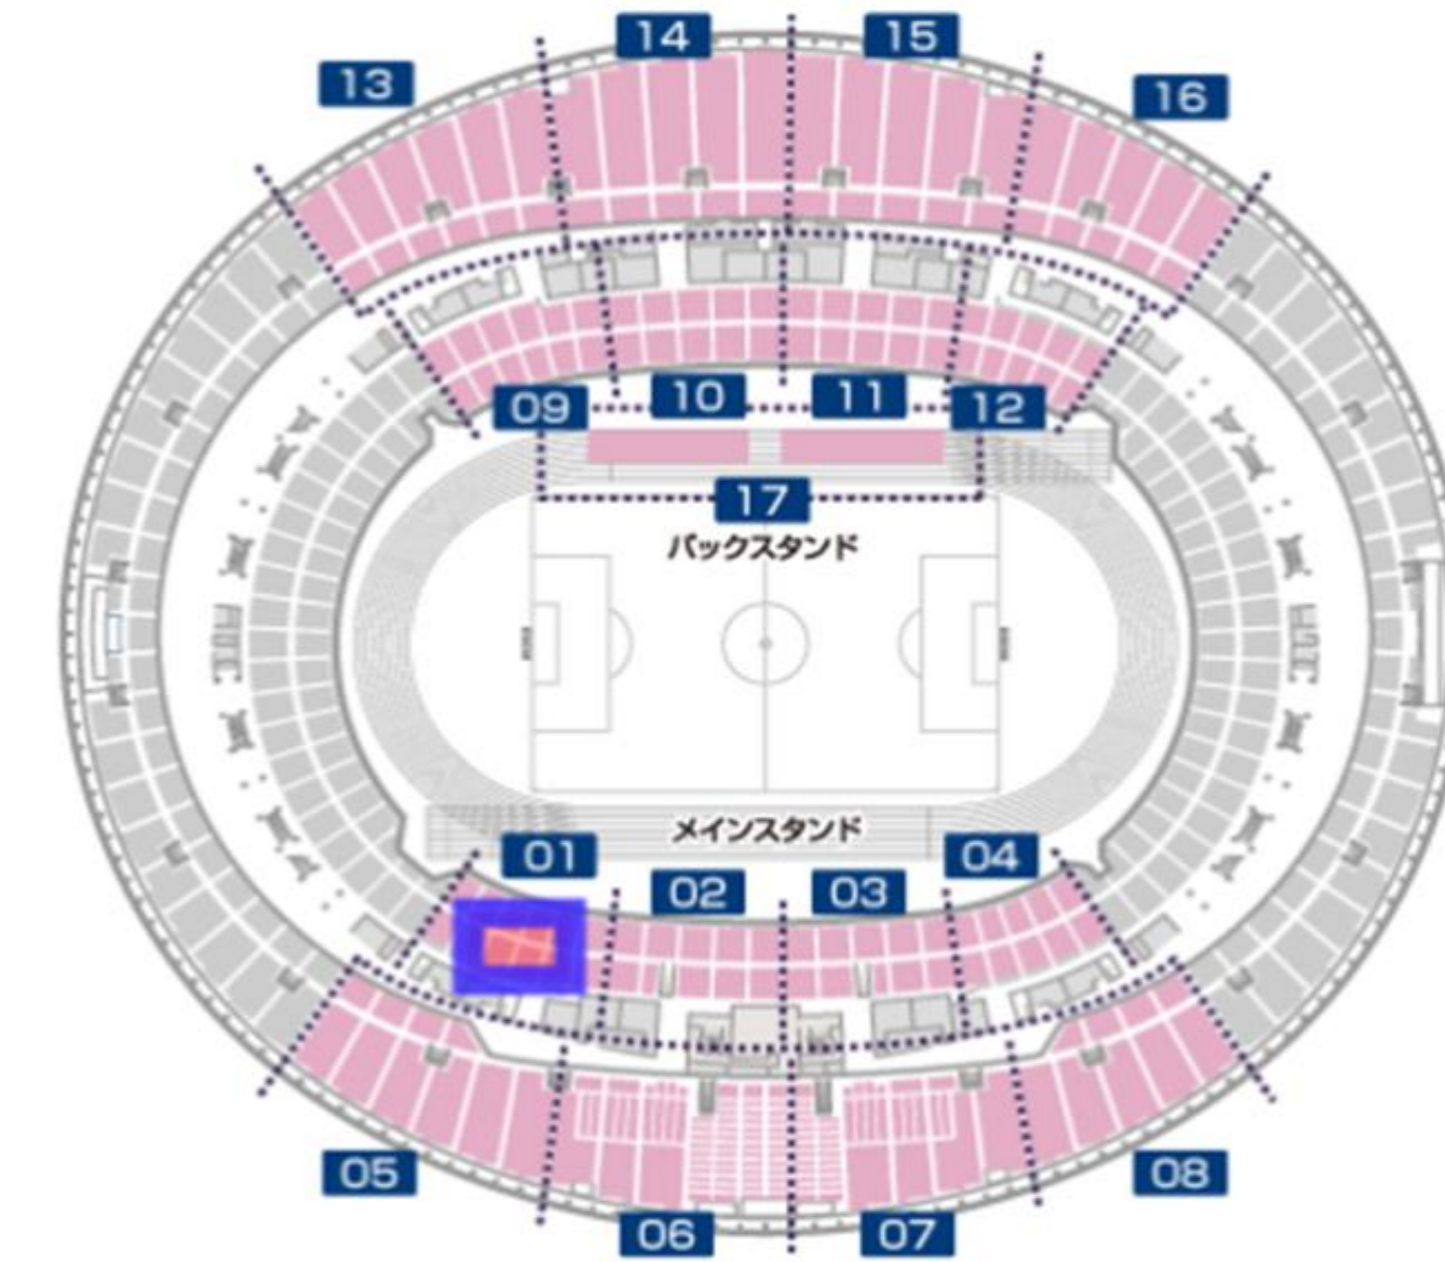

W105ブロック

白抜き：購入可能 グレー：2026特別大会販売済 黒：販売予定無し
※2026年5月1日現在の状況となります。

ピッチ方向