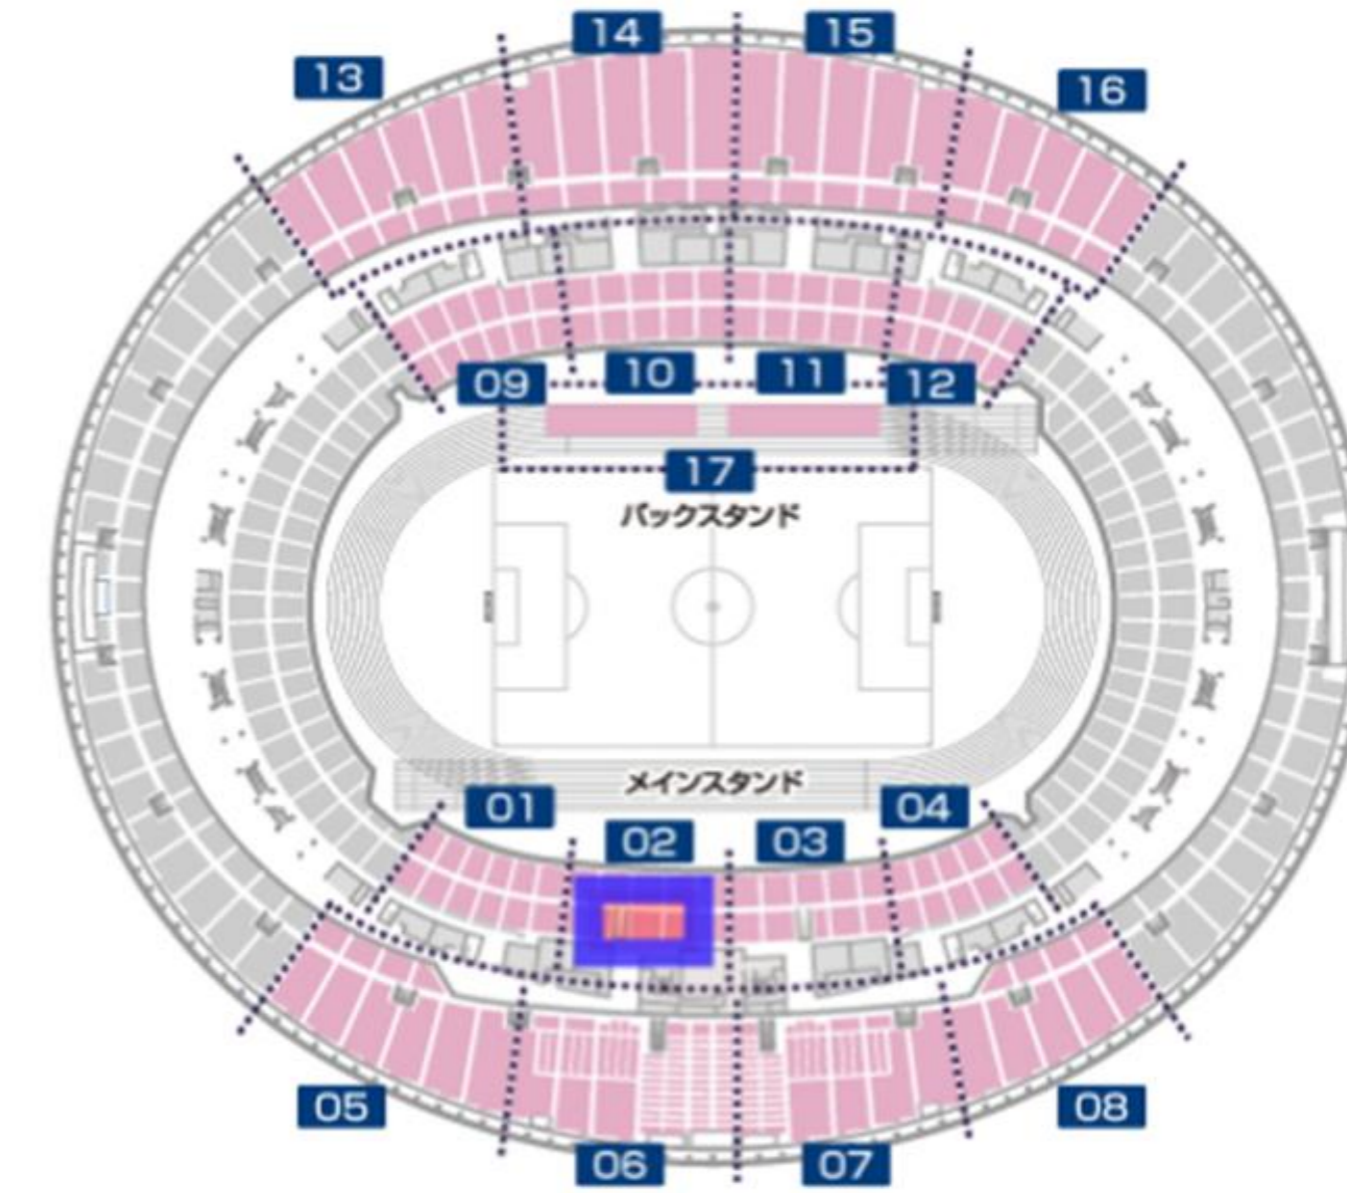

※赤枠はW1プレミアムシートとなります。

1列	001-V41	001-V42	001-V43	001-V44	001-V45	001-V46	001-V47	001-V48	001-V49	001-V50	001-V51	001-V52	001-V53	001-V54
2列	002-V41	002-V42	002-V43	002-V44	002-V45	002-V46	002-V47	002-V48	002-V49	002-V50	002-V51	002-V52	002-V53	002-V54
3列	003-V41	003-V42	003-V43	003-V44	003-V45	003-V46	003-V47	003-V48	003-V49	003-V50	003-V51	003-V52	003-V53	003-V54
4列	004-V41	004-V42	004-V43	004-V44	004-V45	004-V46	004-V47	004-V48	004-V49	004-V50	004-V51	004-V52	004-V53	004-V54
5列	005-V41	005-V42	005-V43	005-V44	005-V45	005-V46	005-V47	005-V48	005-V49	005-V50	005-V51	005-V52	005-V53	005-V54
6列	006-V41	006-V42	006-V43	006-V44	006-V45	006-V46	006-V47	006-V48	006-V49	006-V50	006-V51	006-V52	006-V53	006-V54
7列	007-V41	007-V42	007-V43	007-V44	007-V45	007-V46	007-V47	007-V48	007-V49	007-V50	007-V51	007-V52	007-V53	007-V54
8列	008-V41	008-V42	008-V43	008-V44	008-V45	008-V46	008-V47	008-V48	008-V49	008-V50	008-V51	008-V52	008-V53	008-V54
9列	009-V41	009-V42	009-V43	009-V44	009-V45	009-V46	009-V47	009-V48	009-V49	009-V50	009-V51	009-V52	009-V53	009-V54

全体図