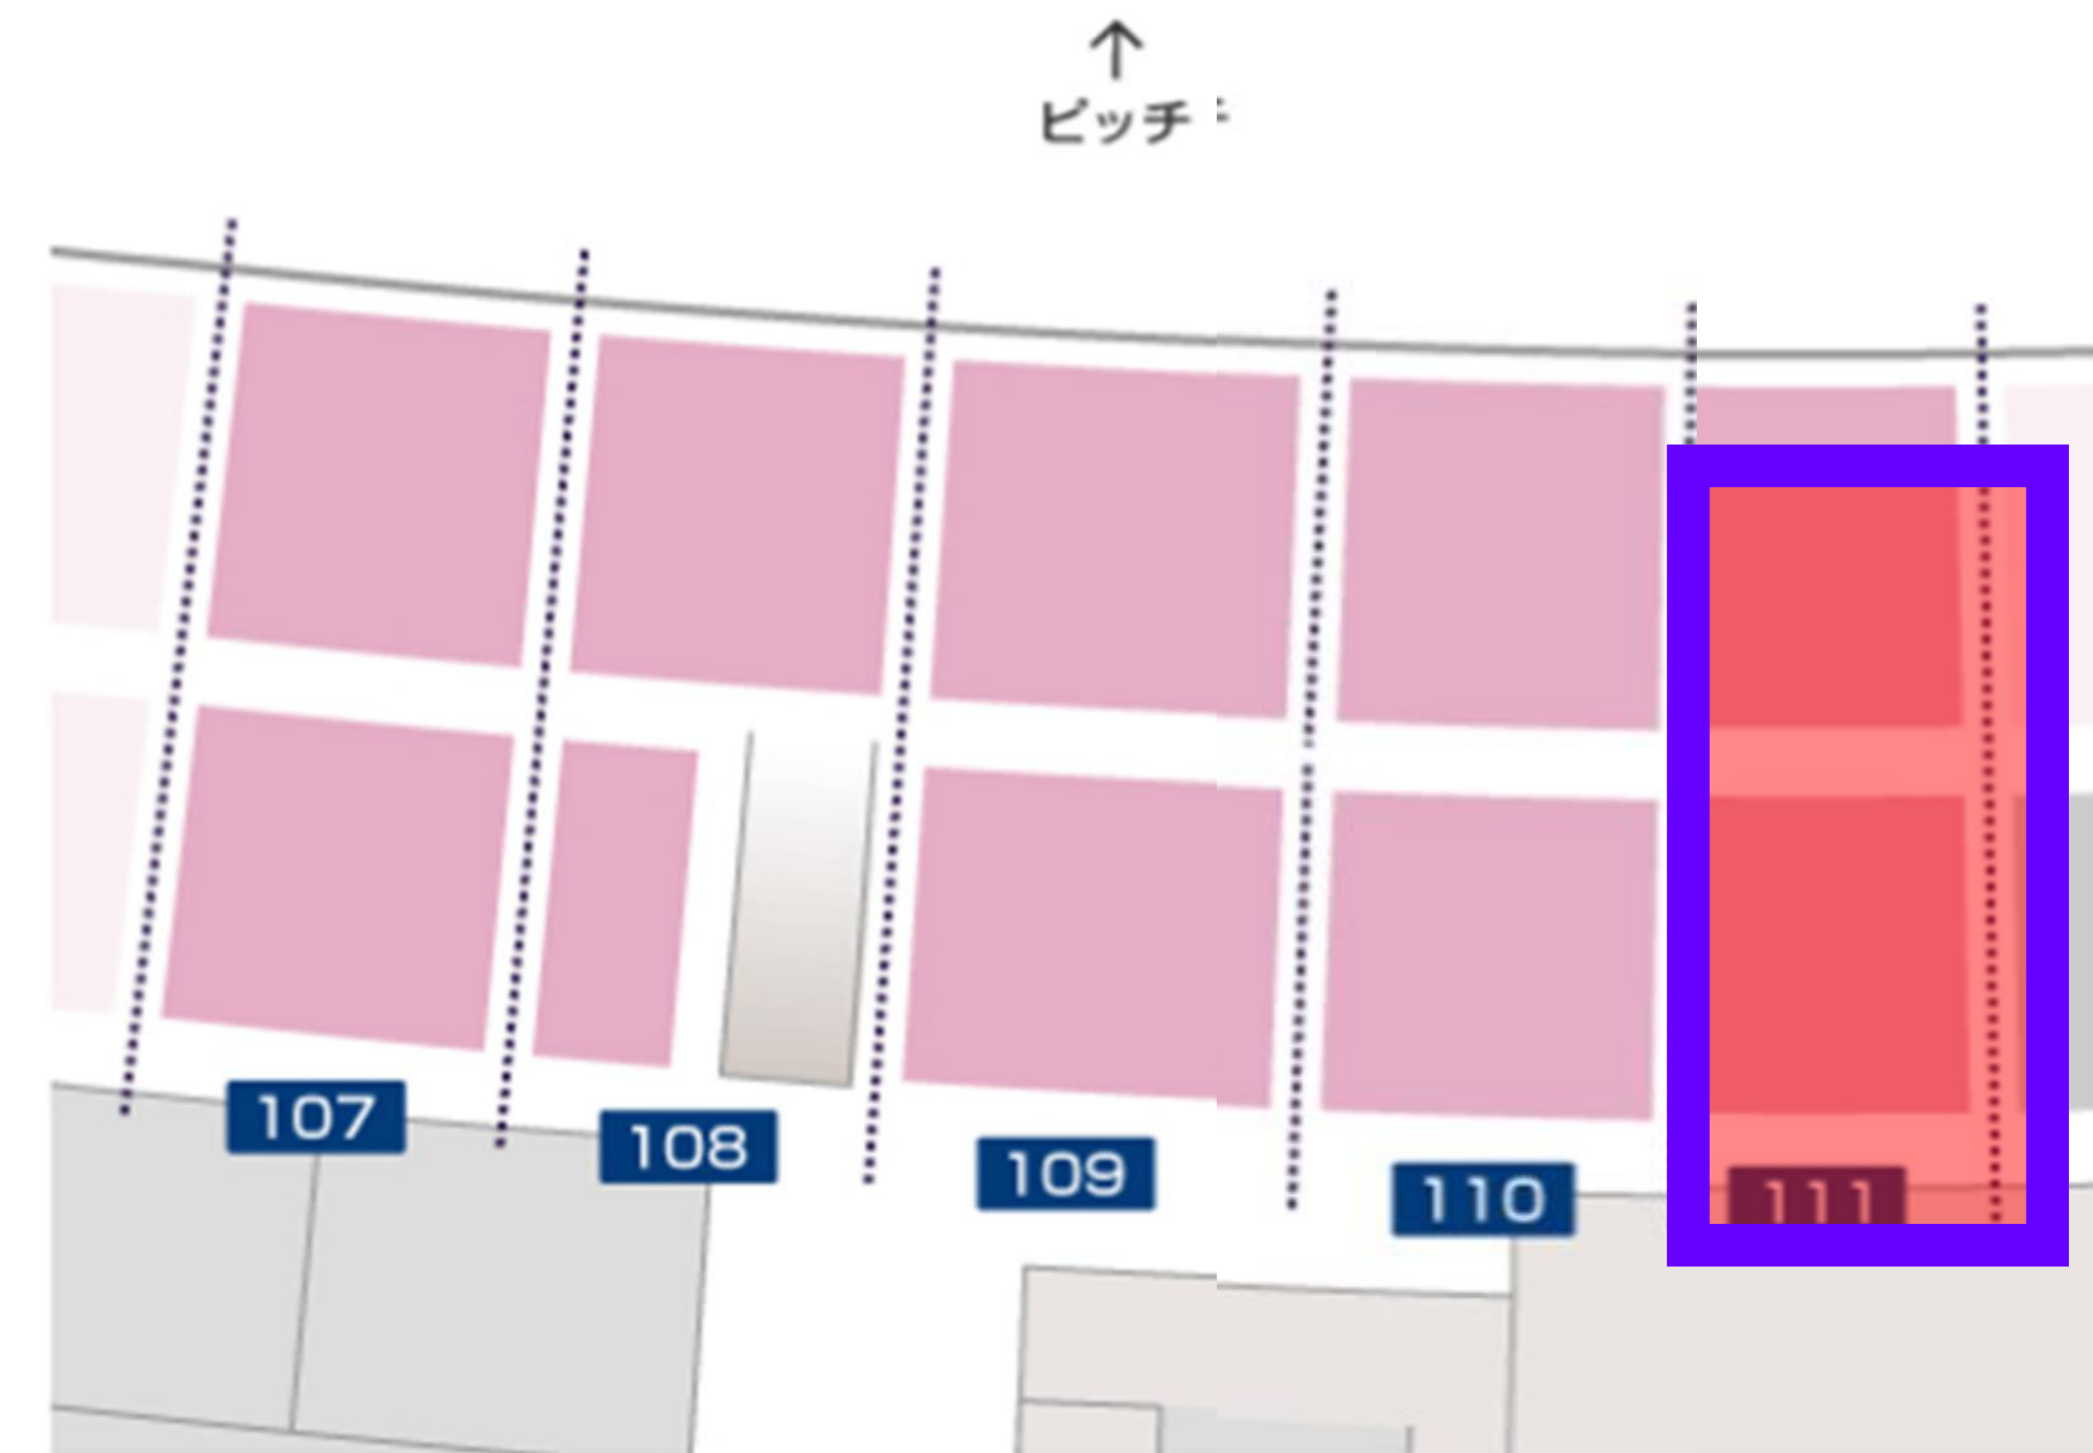

02.メインスタンド1層目