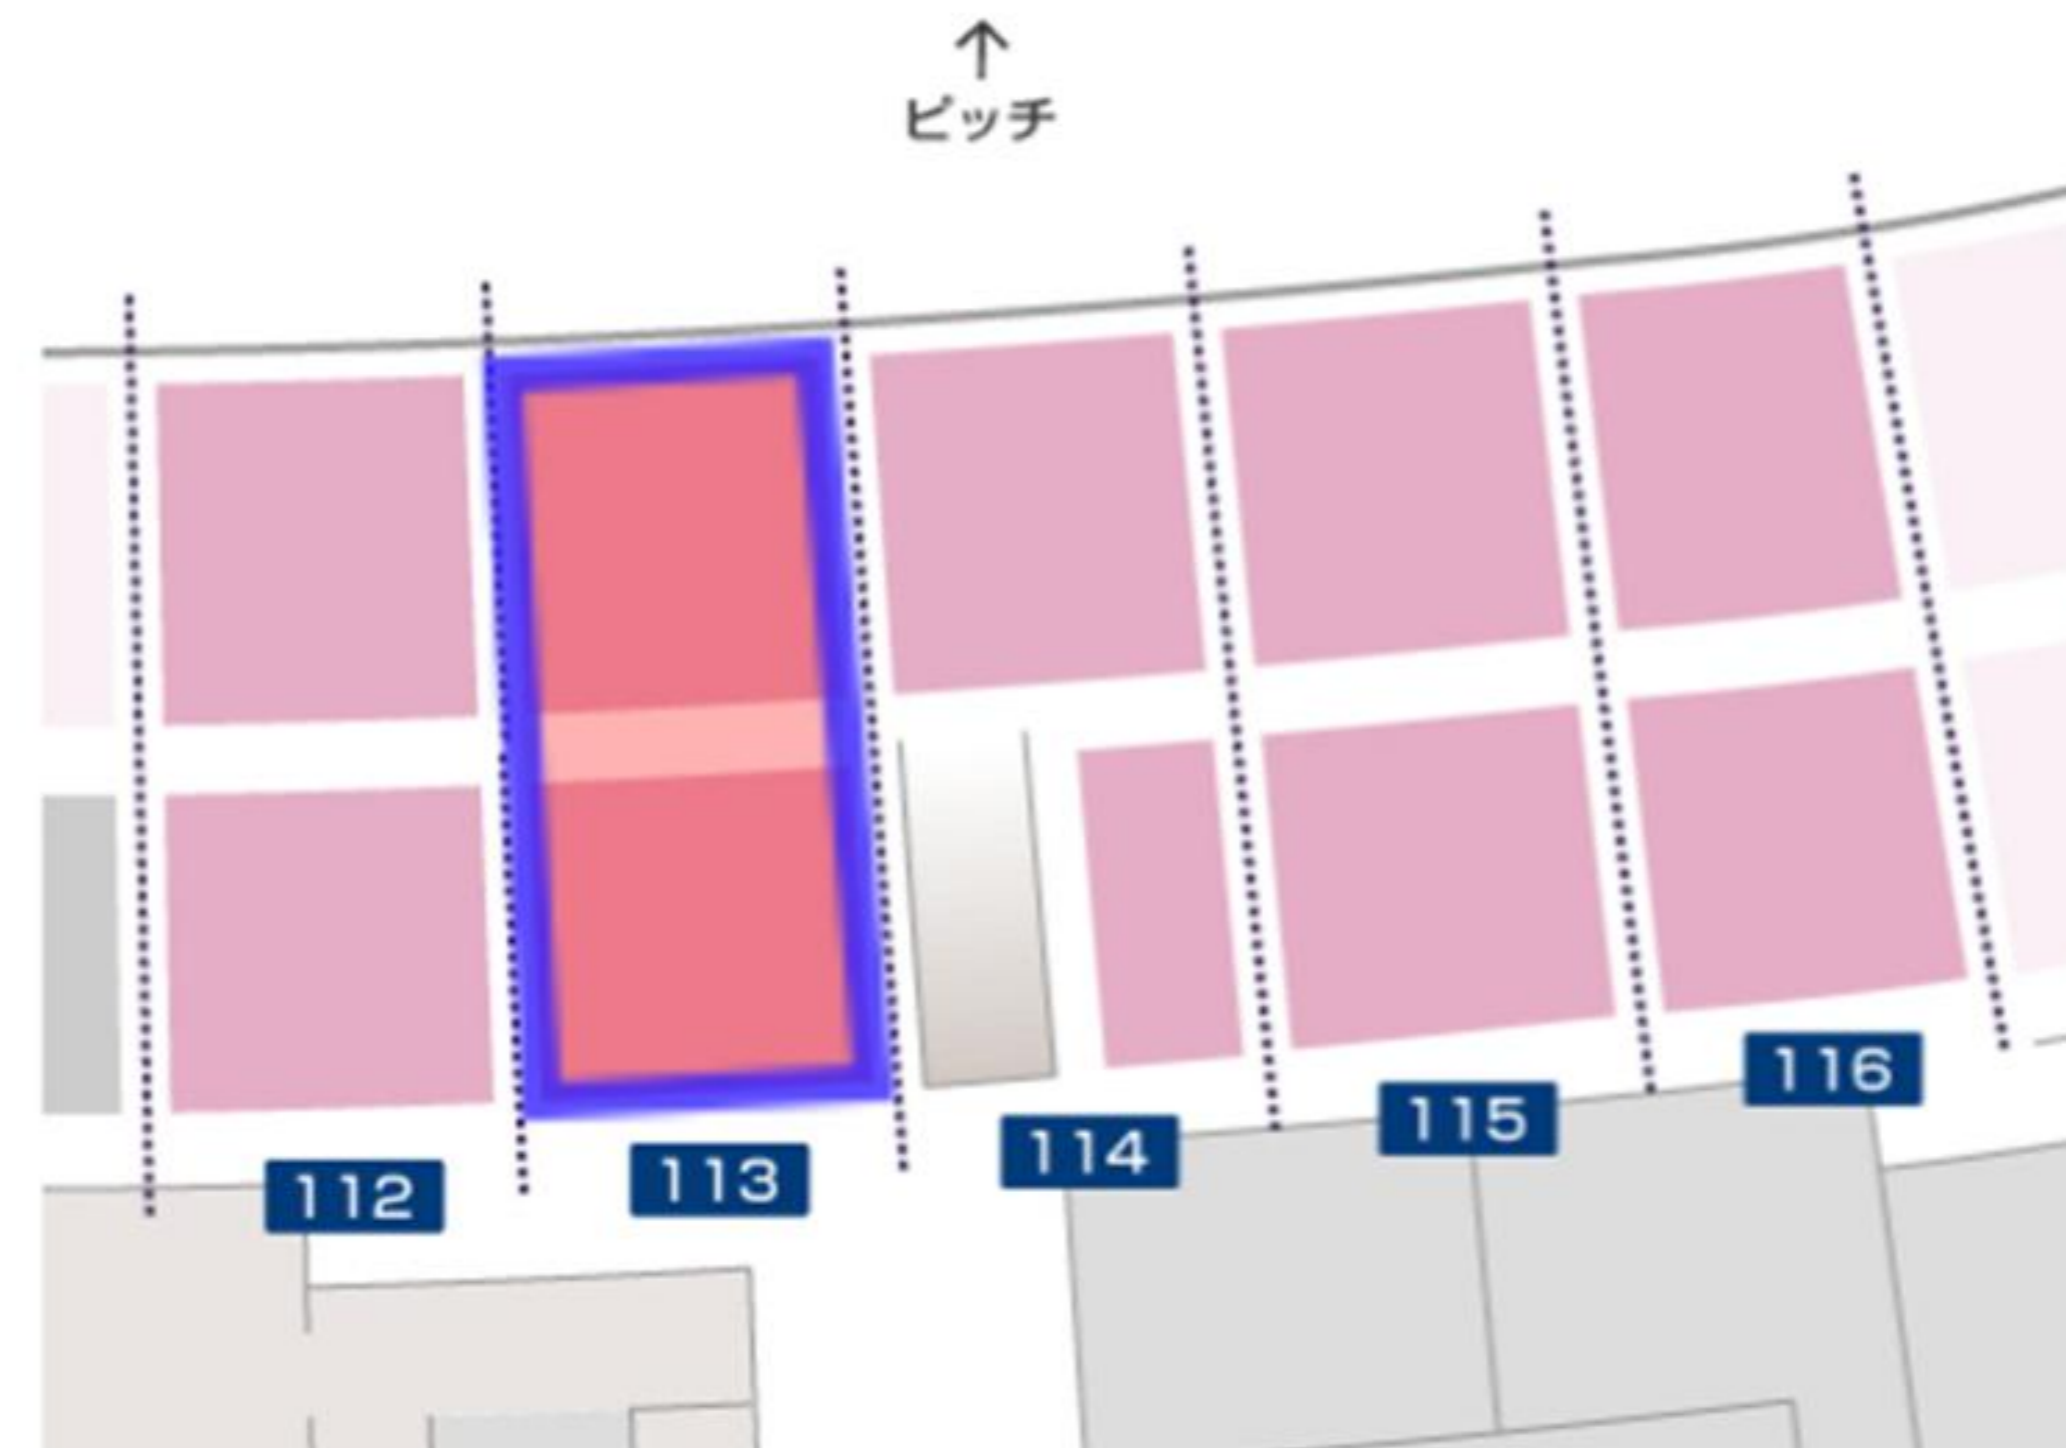

03.メインスタンド1層目