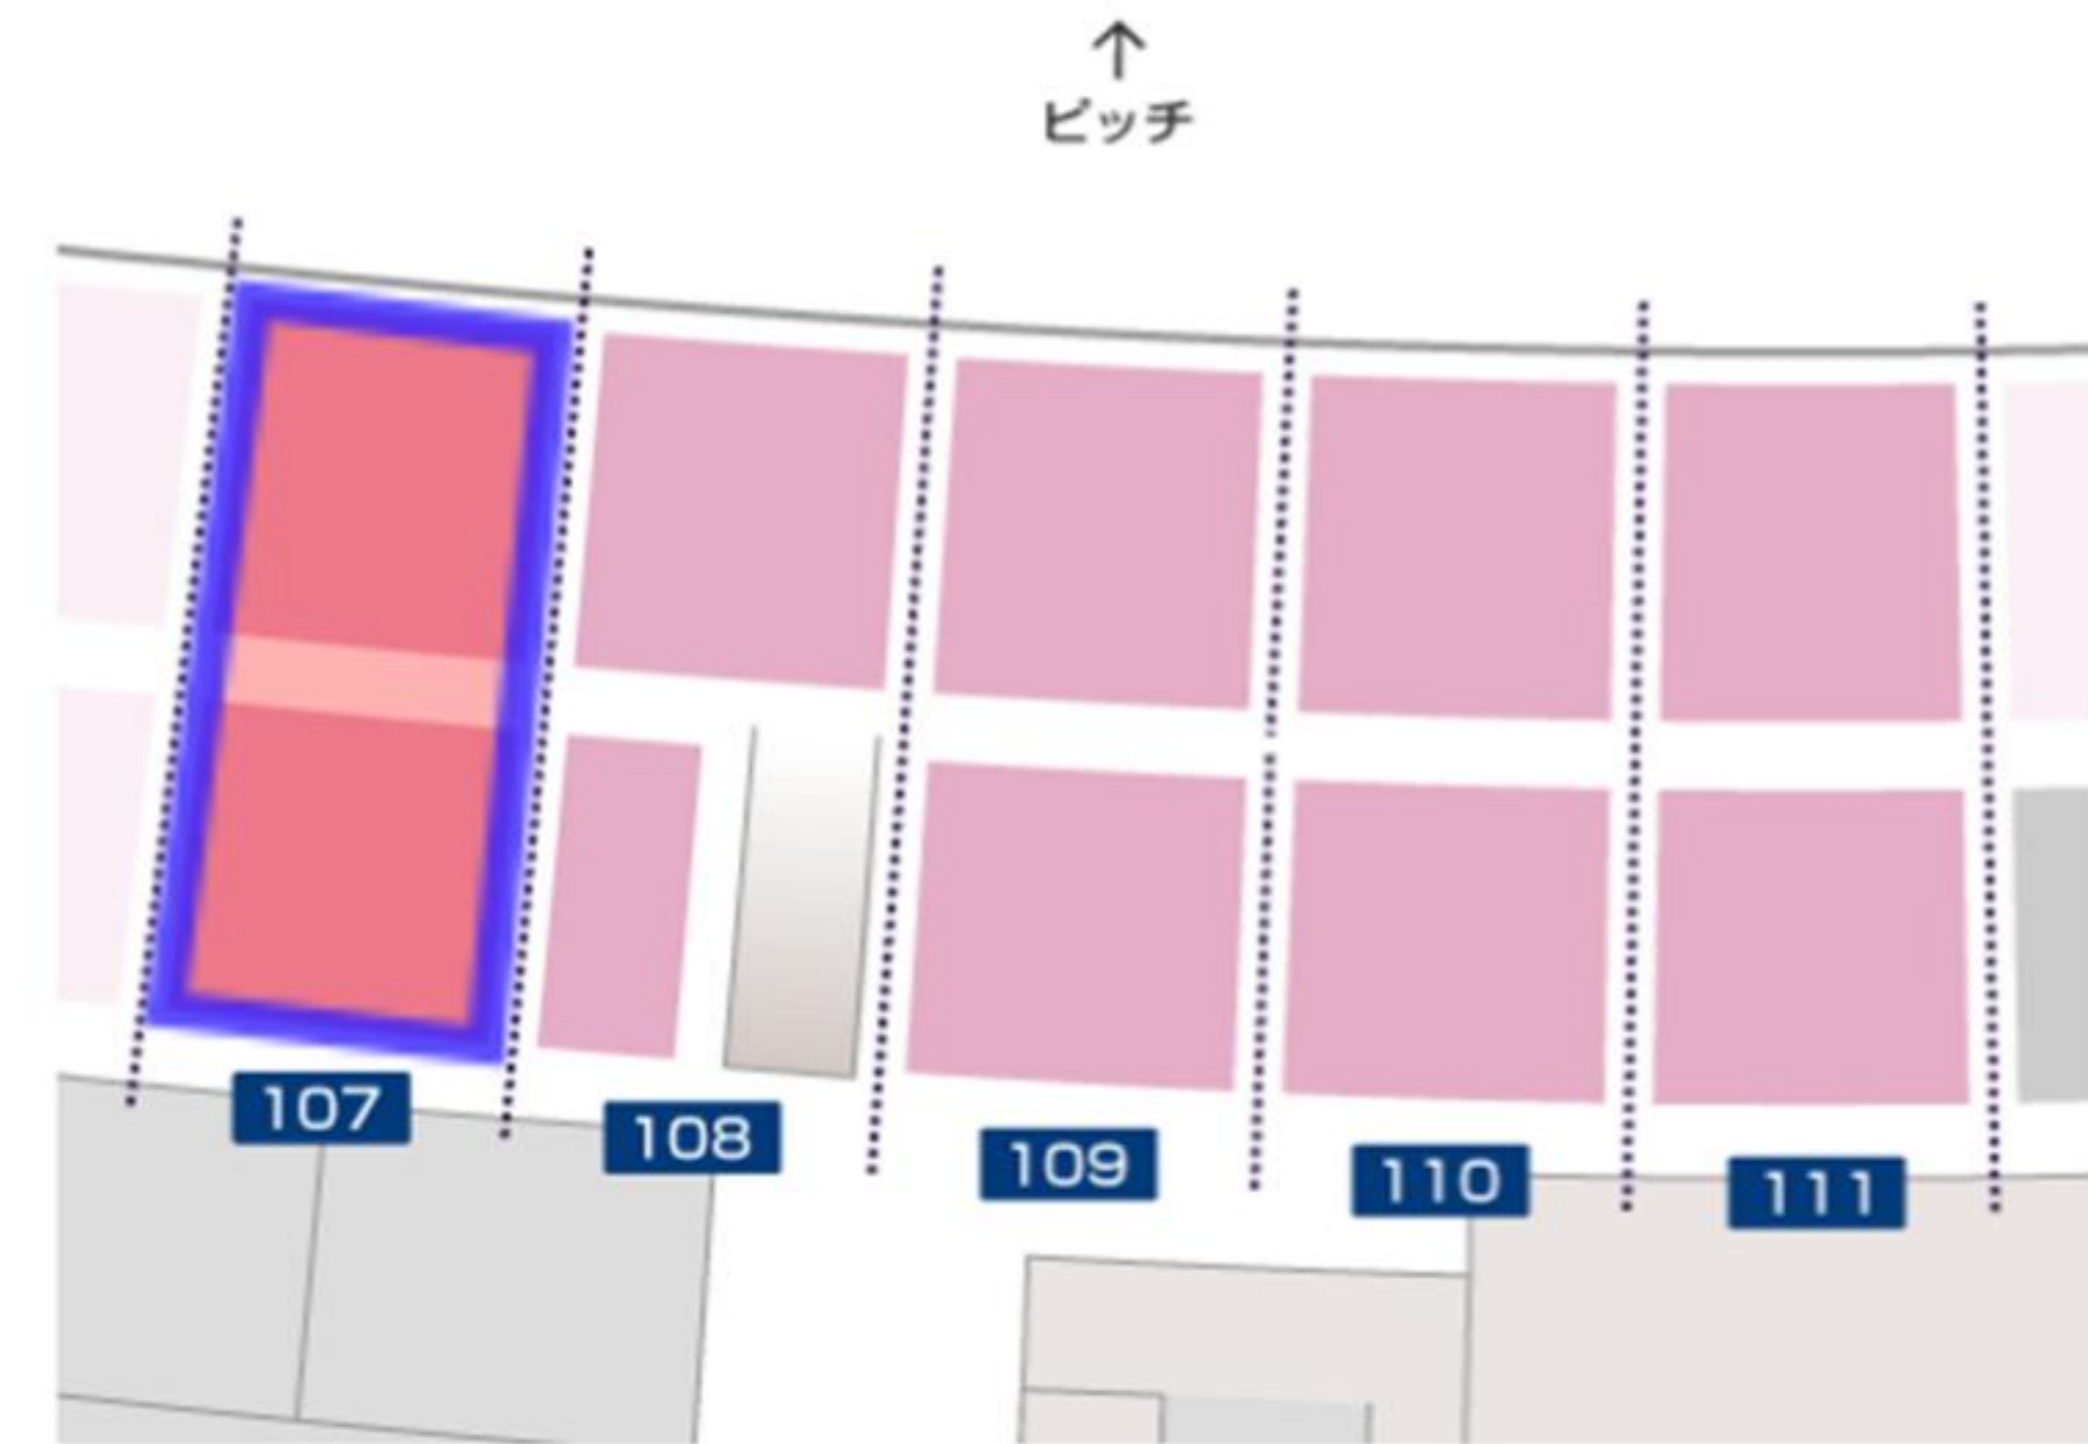

W107ブロック

白抜き：購入可能 グレー：2026特別大会販売済 黒：販売予定無し
※2026年5月1日現在の状況となります。

全体図

1列	001-121	001-122	001-123	001-124	001-125	001-126	001-127	001-128	001-129	001-130	001-131	001-132	001-133
2列	002-121	002-122	002-123	002-124	002-125	002-126	002-127	002-128	002-129	002-130	002-131	002-132	002-133
3列	003-121	003-122	003-123	003-124	003-125	003-126	003-127	003-128	003-129	003-130	003-131	003-132	003-133
4列	004-121	004-122	004-123	004-124	004-125	004-126	004-127	004-128	004-129	004-130	004-131	004-132	004-133
5列	005-121	005-122	005-123	005-124	005-125	005-126	005-127	005-128	005-129	005-130	005-131	005-132	005-133
6列	006-121	006-122	006-123	006-124	006-125	006-126	006-127	006-128	006-129	006-130	006-131	006-132	006-133
7列	007-121	007-122	007-123	007-124	007-125	007-126	007-127	007-128	007-129	007-130	007-131	007-132	007-133
8列	008-121	008-122	008-123	008-124	008-125	008-126	008-127	008-128	008-129	008-130	008-131	008-132	008-133
9列	009-121	009-122	009-123	009-124	009-125	009-126	009-127	009-128	009-129	009-130	009-131	009-132	009-133
10列	010-121	010-122	010-123	010-124	010-125	010-126	010-127	010-128	010-129	010-130	010-131	010-132	010-133