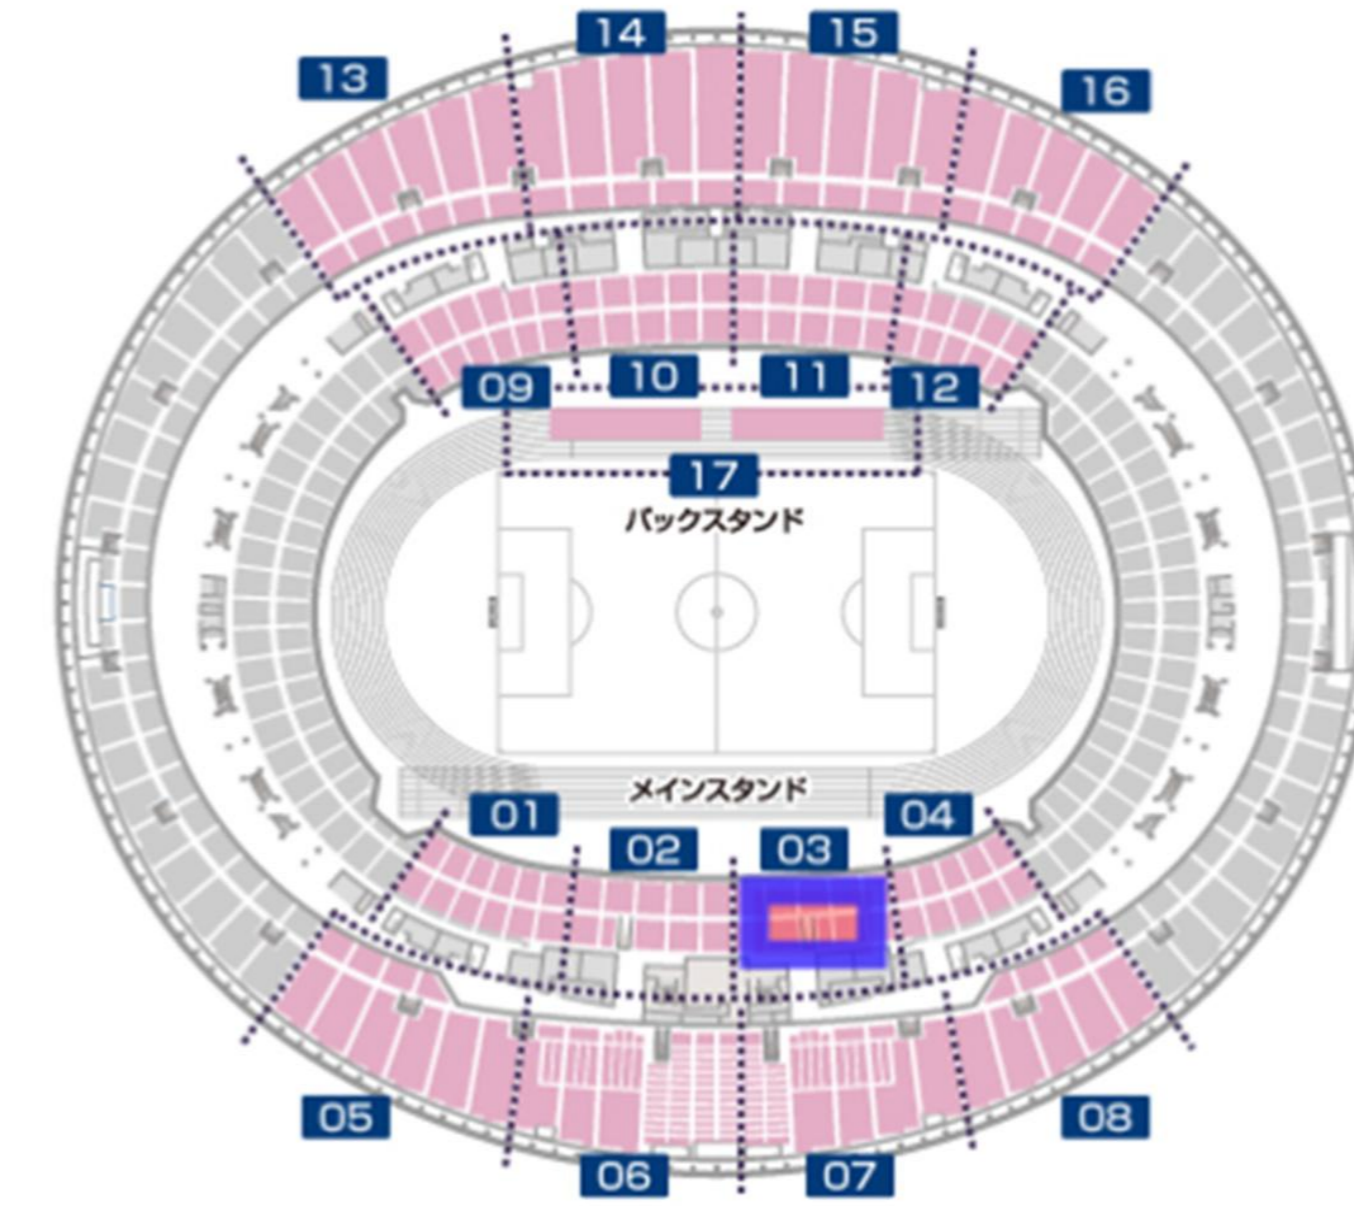

全体図

03.メインスタンド1層目

W116ブロック

白抜き：購入可能 グレー：2026特別大会販売済 黒：販売予定無し
 ※2026年5月1日現在の状況となります。

全体図

ピッチ方向

	↑	↑	↑	↑	↑	↑	↑	↑	↑	↑	↑	↑
1列	001-301	001-302	001-303	001-304	001-305	001-306	001-307	001-308	001-309	001-310	001-311	001-312
2列	002-301	002-302	002-303	002-304	002-305	002-306	002-307	002-308	002-309	002-310	002-311	002-312
3列	003-301	003-302	003-303	003-304	003-305	003-306	003-307	003-308	003-309	003-310	003-311	003-312
4列	004-301	004-302	004-303	004-304	004-305	004-306	004-307	004-308	004-309	004-310	004-311	004-312
5列	005-301	005-302	005-303	005-304	005-305	005-306	005-307	005-308	005-309	005-310	005-311	005-312
6列	006-301	006-302	006-303	006-304	006-305	006-306	006-307	006-308	006-309	006-310	006-311	006-312
7列	007-301	007-302	007-303	007-304	007-305	007-306	007-307	007-308	007-309	007-310	007-311	007-312
8列	008-301	008-302	008-303	008-304	008-305	008-306	008-307	008-308	008-309	008-310	008-311	008-312
9列	009-301	009-302	009-303	009-304	009-305	009-306	009-307	009-308	009-309	009-310	009-311	009-312
10列	010-301	010-302	010-303	010-304	010-305	010-306	010-307	010-308	010-309	010-310	010-311	010-312