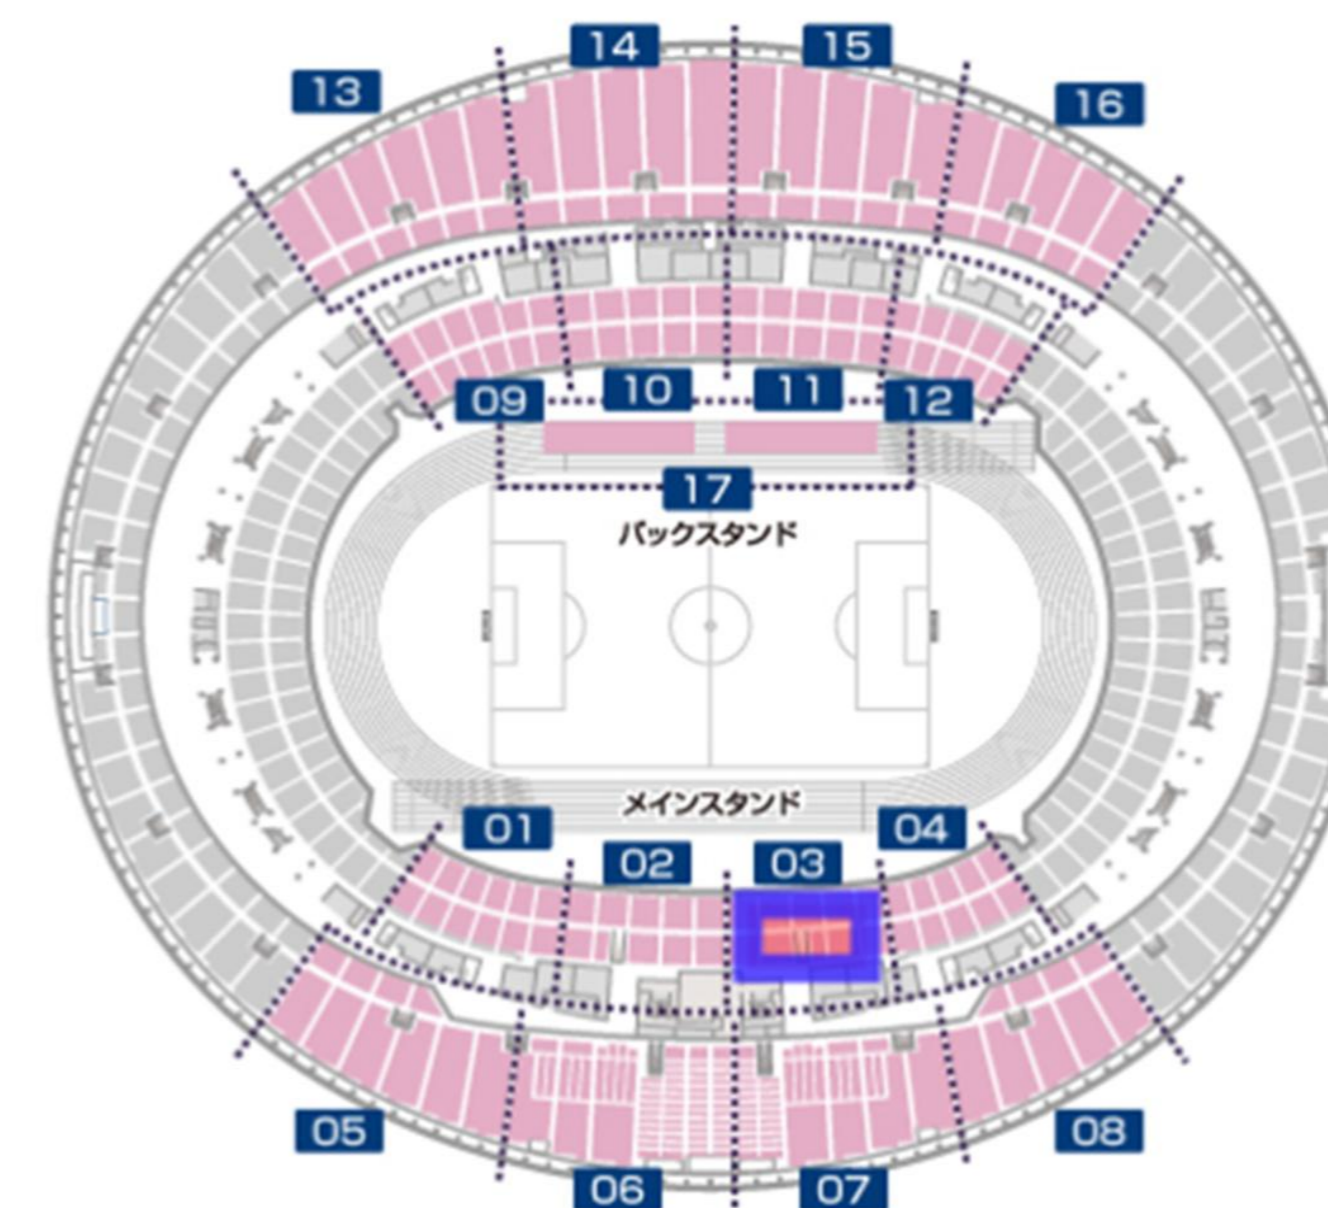

11列	011-281	011-282	011-283	011-284	011-285	011-286	011-287	011-288	011-289	011-290	011-291	011-292	011-293	011-294
12列	012-281	012-282	012-283	012-284	012-285	012-286	012-287	012-288	012-289	012-290	012-291	012-292	012-293	012-294
13列	013-281	013-282	013-283	013-284	013-285	013-286	013-287	013-288	013-289	013-290	013-291	013-292	013-293	013-294
14列	014-281	014-282	014-283	014-284	014-285	014-286	014-287	014-288	014-289	014-290	014-291	014-292	014-293	014-294
15列	015-281	015-282	015-283	015-284	015-285	015-286	015-287	015-288	015-289	015-290	015-291	015-292	015-293	015-294
16列	016-281	016-282	016-283	016-284	016-285	016-286	016-287	016-288	016-289	016-290	016-291	016-292	016-293	016-294
17列	017-281	017-282	017-283	017-284	017-285	017-286	017-287	017-288	017-289	017-290	017-291	017-292	017-293	017-294
18列	018-281	018-282	018-283	018-284	018-285	018-286	018-287	018-288	018-289	018-290	018-291	018-292	018-293	018-294
19列	019-281	019-282	019-283	019-284	019-285	019-286	019-287	019-288	019-289	019-290	019-291	019-292	019-293	019-294

全体図