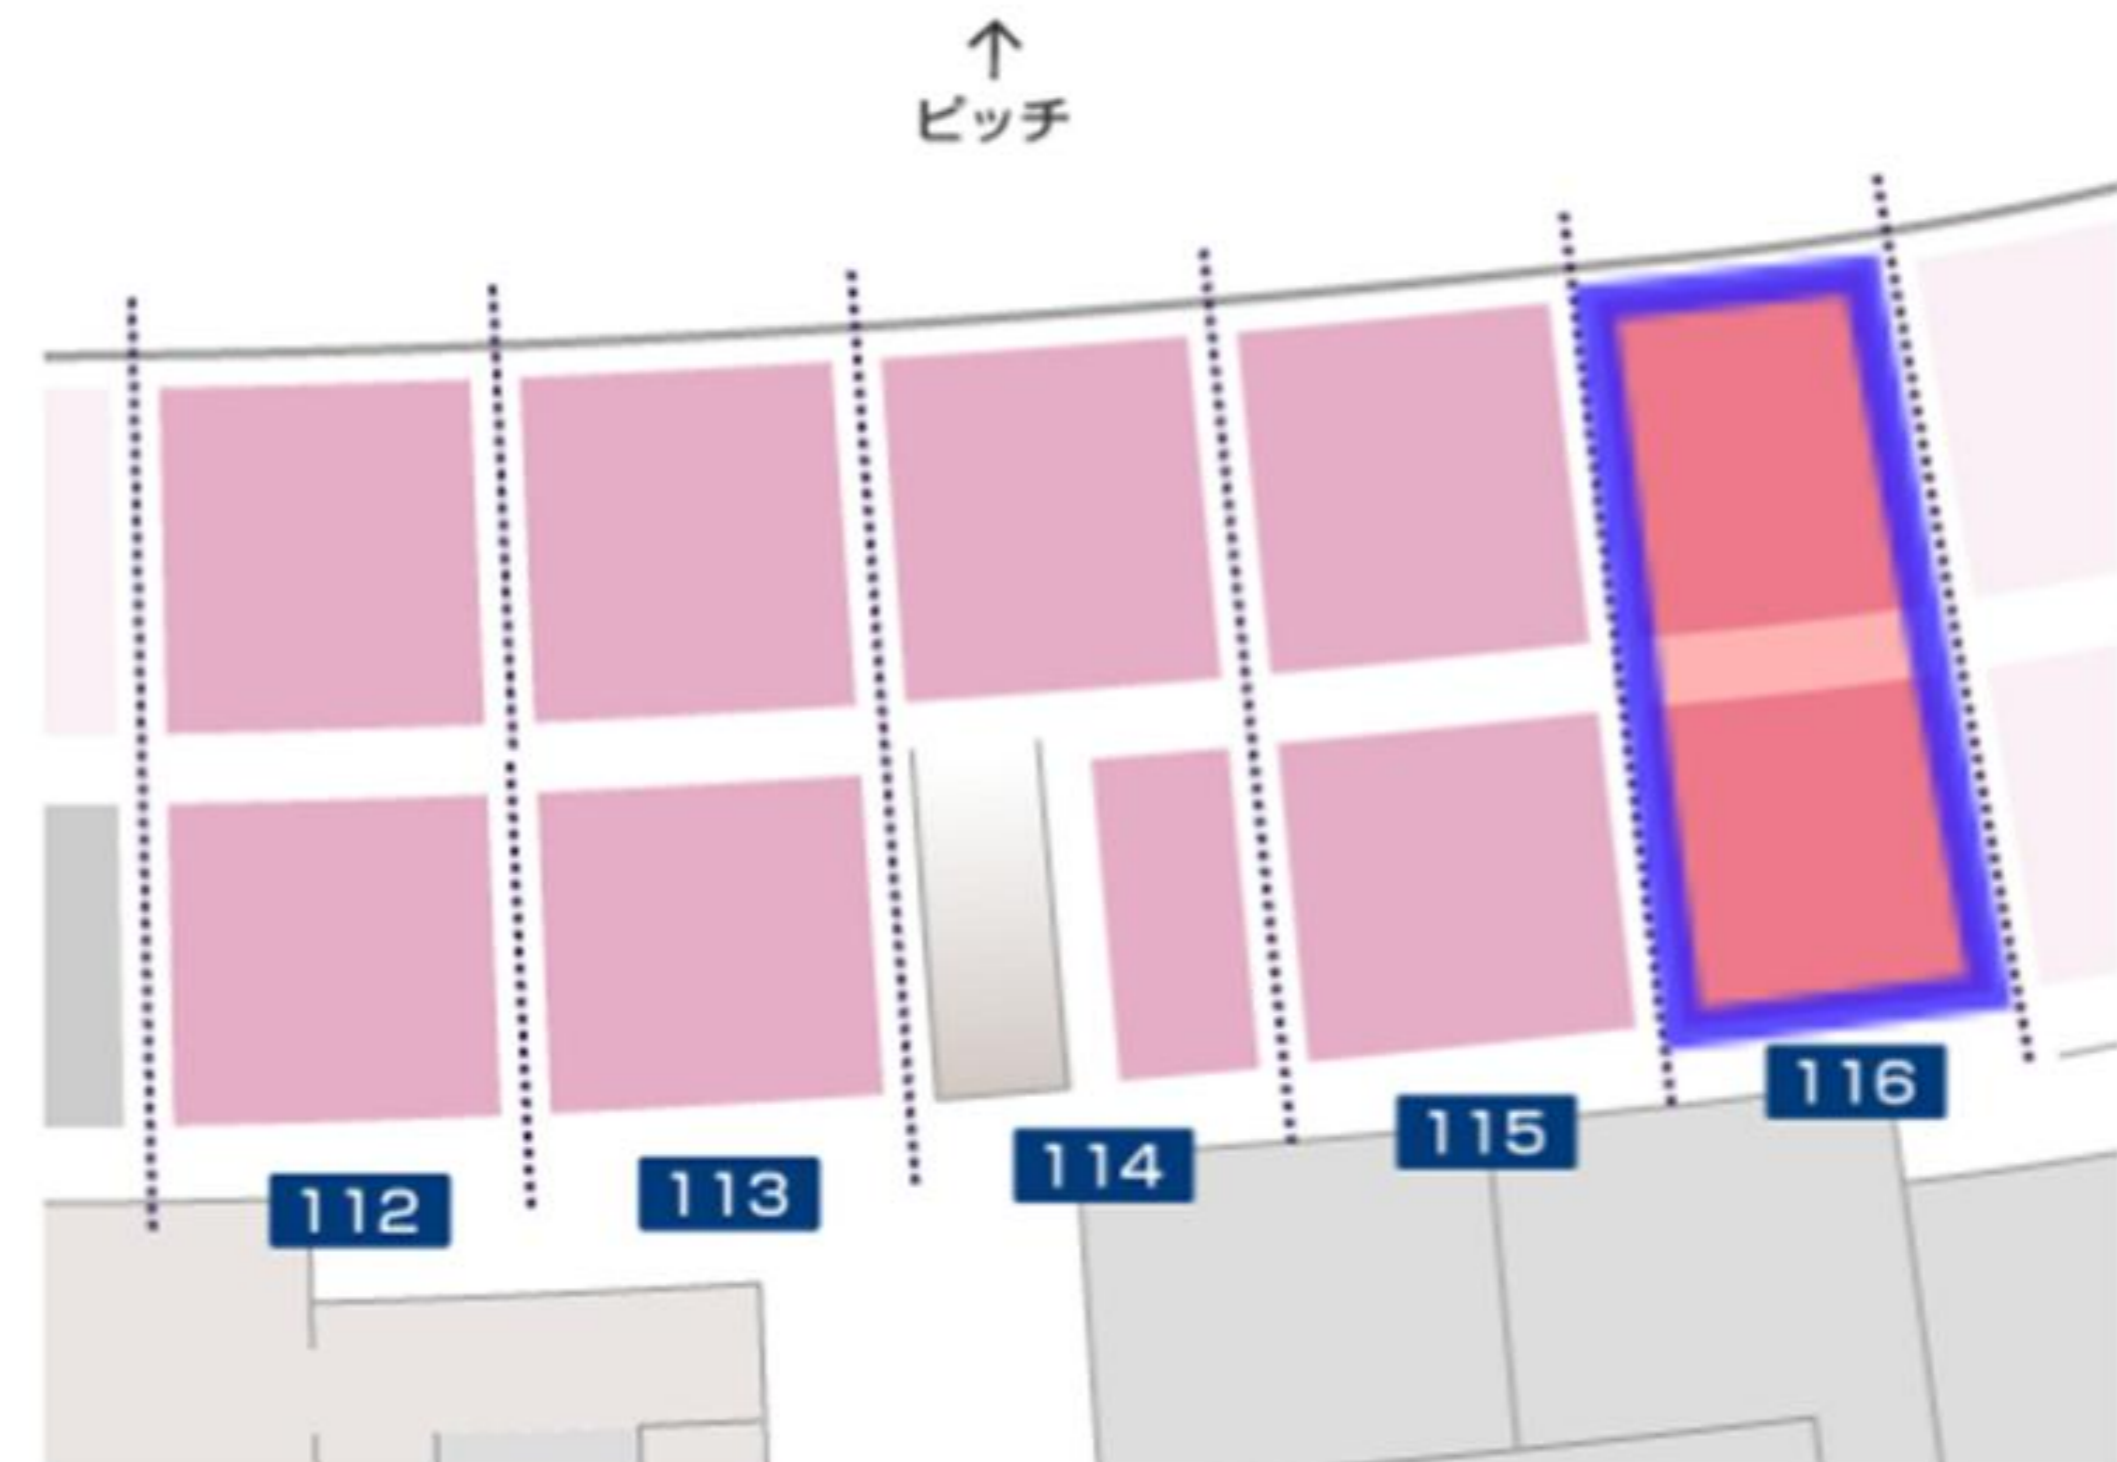

03.メインスタンド1層目

11列	011-301	011-302	011-303	011-304	011-305	011-306	011-307	011-308	011-309	011-310	011-311	011-312	011-313
12列	012-301	012-302	012-303	012-304	012-305	012-306	012-307	012-308	012-309	012-310	012-311	012-312	012-313
13列	013-301	013-302	013-303	013-304	013-305	013-306	013-307	013-308	013-309	013-310	013-311	013-312	013-313
14列	014-301	014-302	014-303	014-304	014-305	014-306	014-307	014-308	014-309	014-310	014-311	014-312	014-313
15列	015-301	015-302	015-303	015-304	015-305	015-306	015-307	015-308	015-309	015-310	015-311	015-312	015-313
16列	016-301	016-302	016-303	016-304	016-305	016-306	016-307	016-308	016-309	016-310	016-311	016-312	016-313
17列	017-301	017-302	017-303	017-304	017-305	017-306	017-307	017-308	017-309	017-310	017-311	017-312	017-313
18列	018-301	018-302	018-303	018-304	018-305	018-306	018-307	018-308	018-309	018-310	018-311	018-312	018-313
19列	019-301	019-302	019-303	019-304	019-305	019-306	019-307	019-308	019-309	019-310	019-311	019-312	019-313