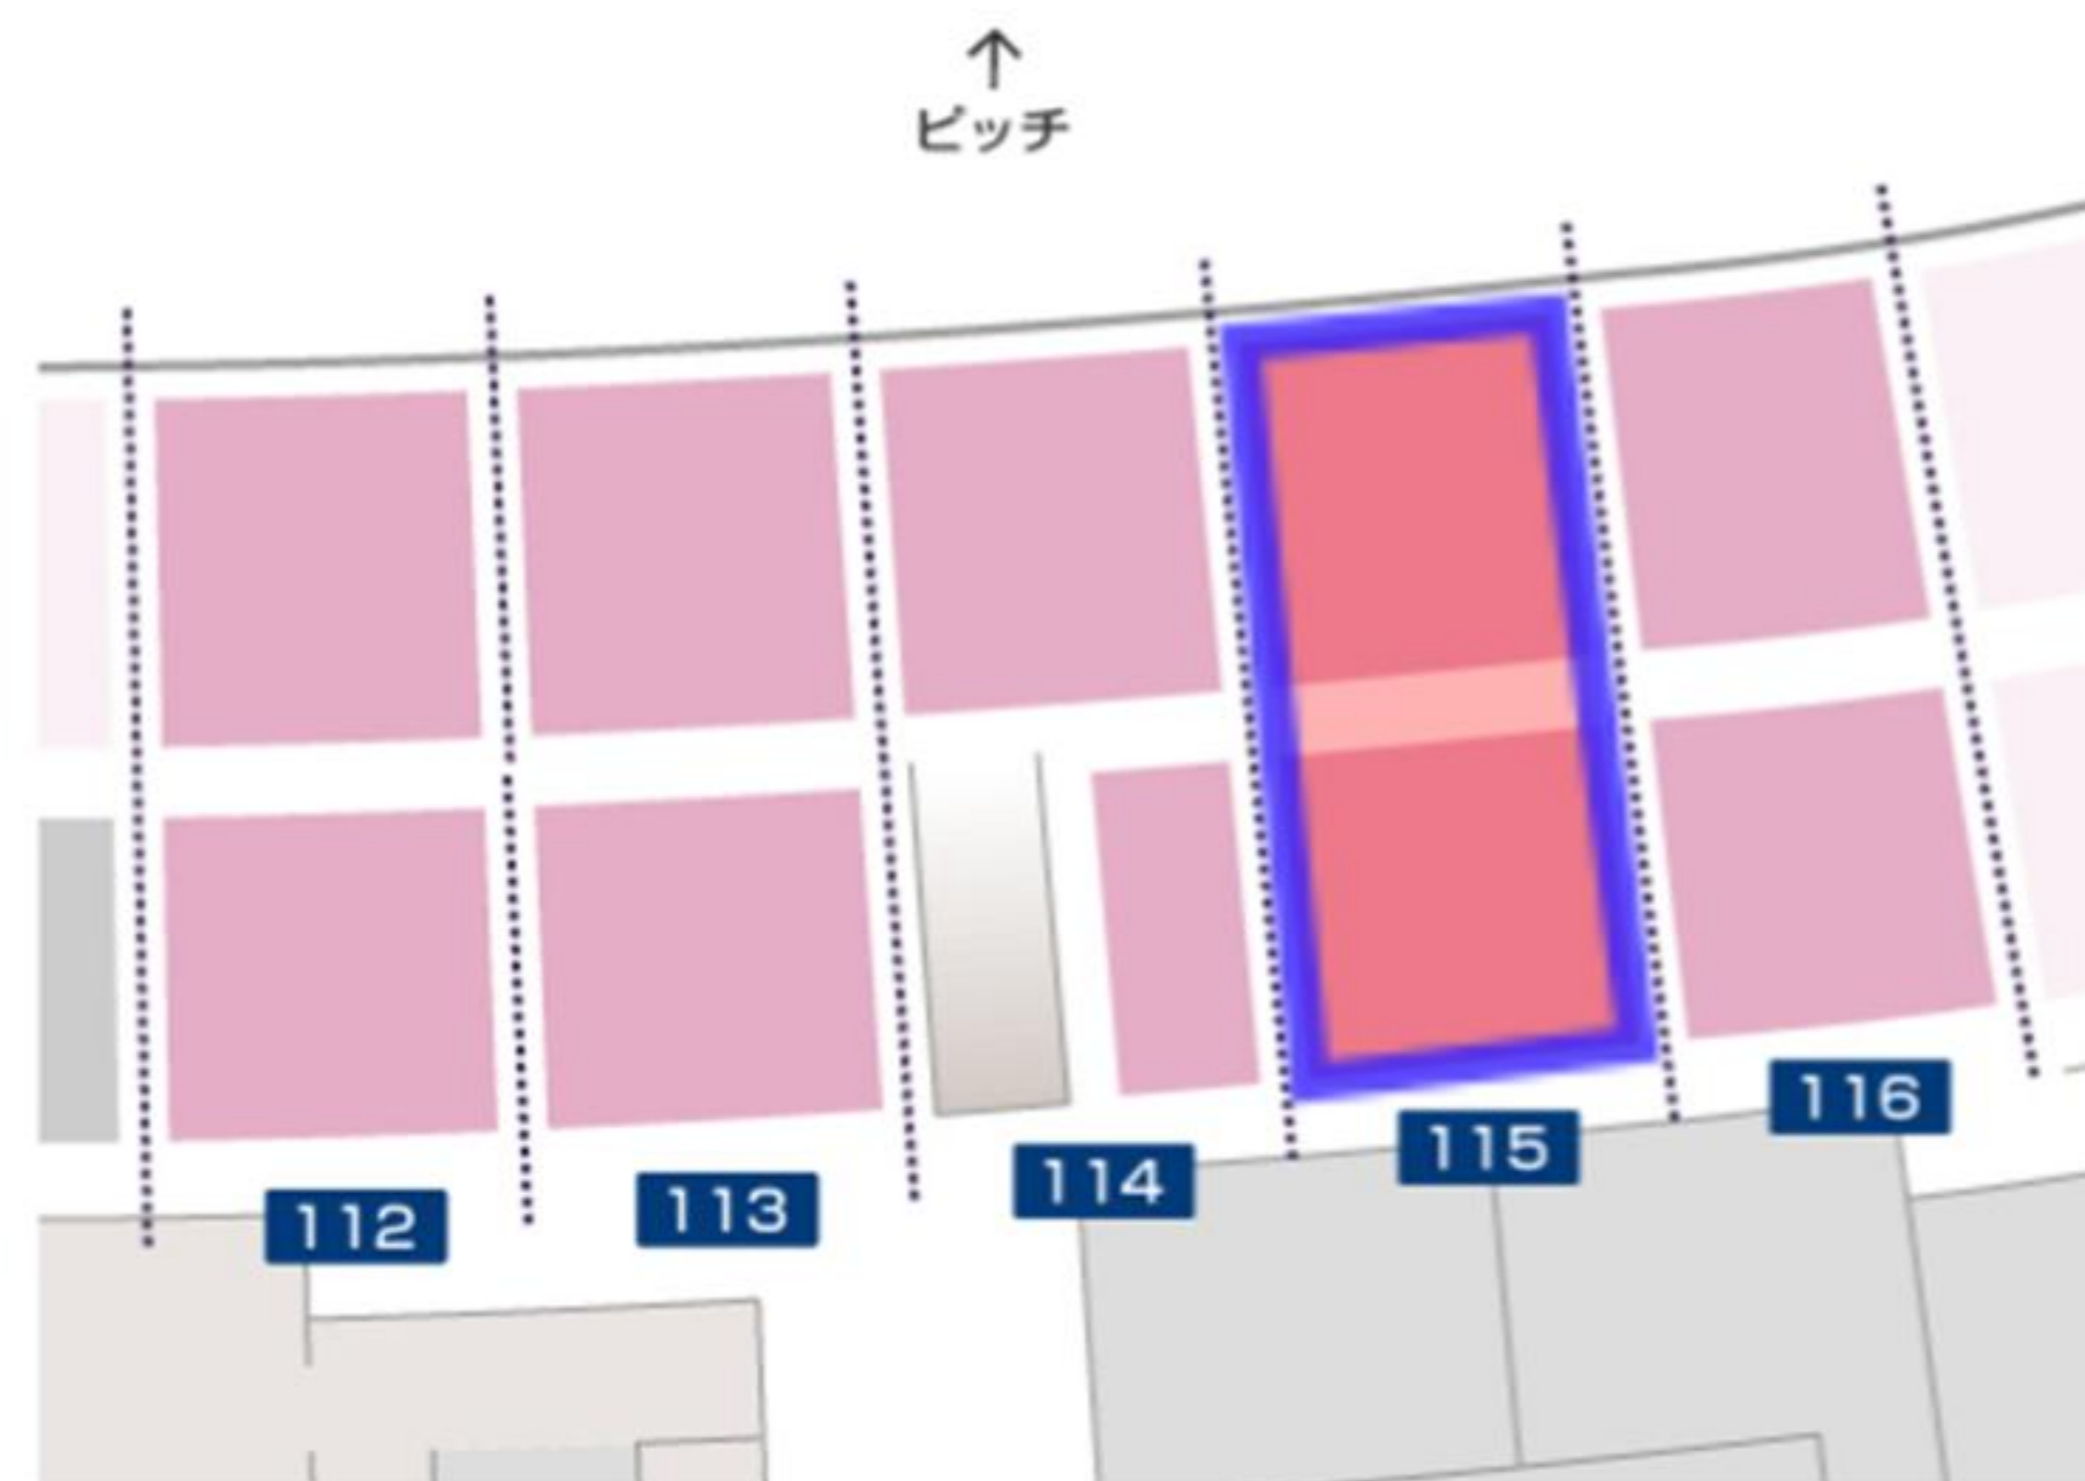

03.メインスタンド1層目