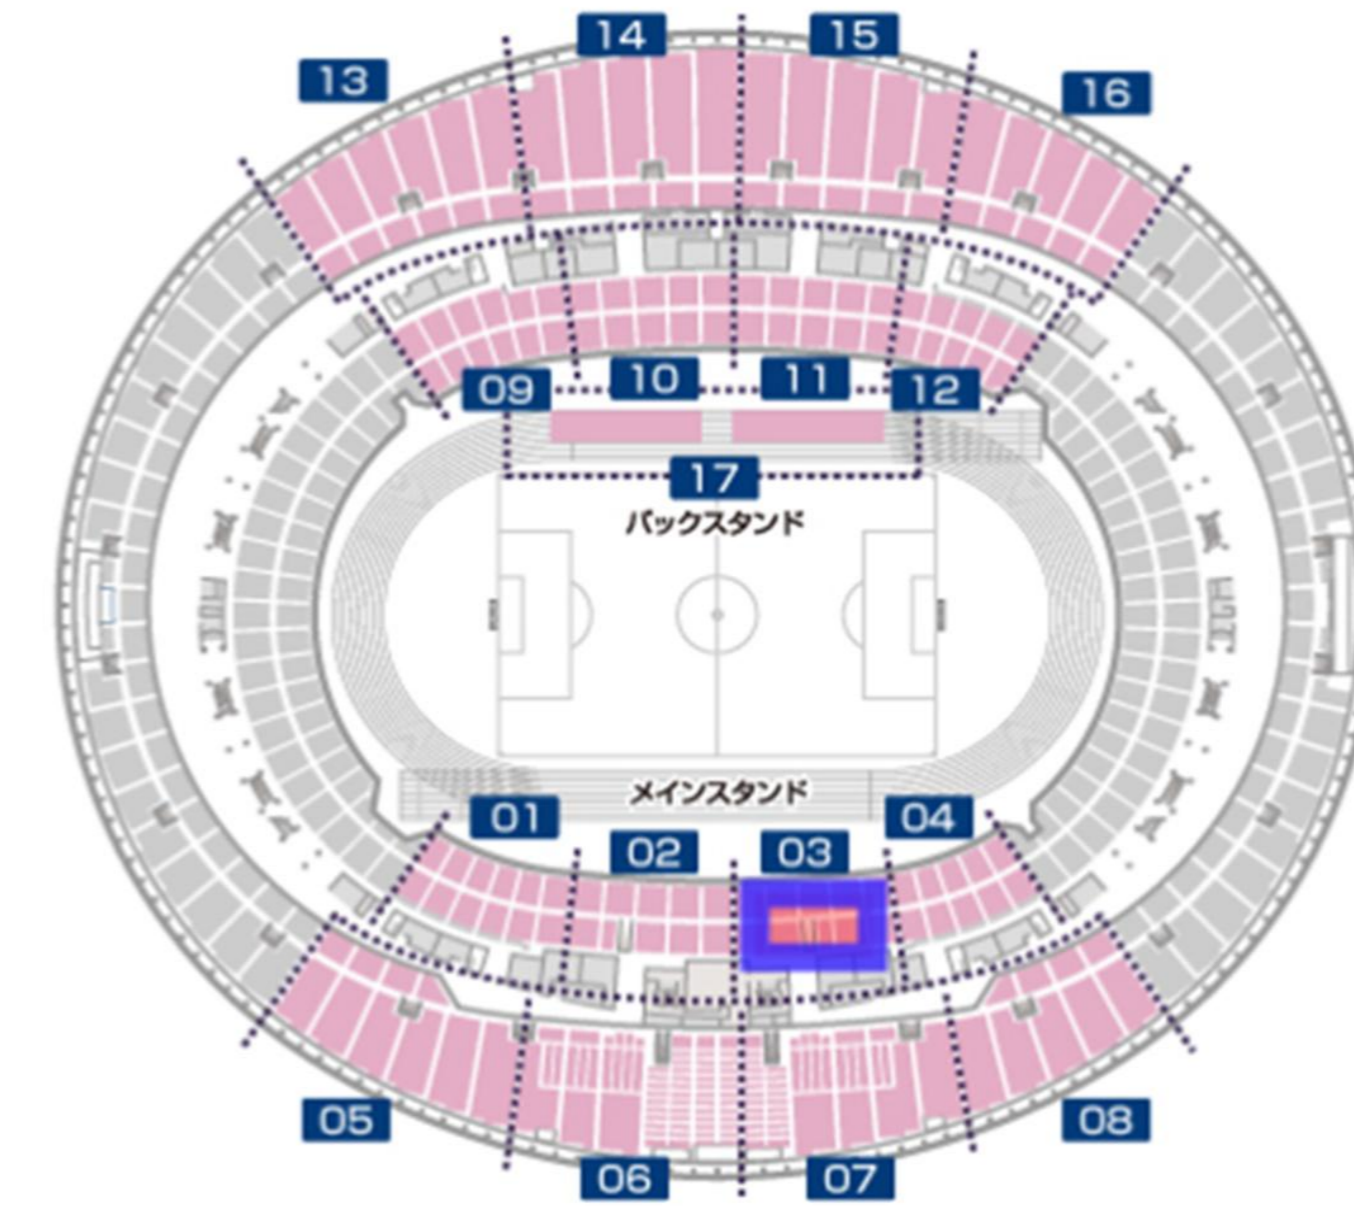

11列	011-269	011-270	011-271	011-272	011-273	011-274
12列	012-269	012-270	012-271	012-272	012-273	012-274
13列	013-269	013-270	013-271	013-272	013-273	013-274
14列	014-269	014-270	014-271	014-272	014-273	014-274
15列	015-269	015-270	015-271	015-272	015-273	015-274
16列	016-269	016-270	016-271	016-272	016-273	016-274
17列	017-269	017-270	017-271	017-272	017-273	017-274
18列	018-269	018-270	018-271	018-272	018-273	018-274
19列	019-269	019-270	019-271	019-272	019-273	019-274

全体図