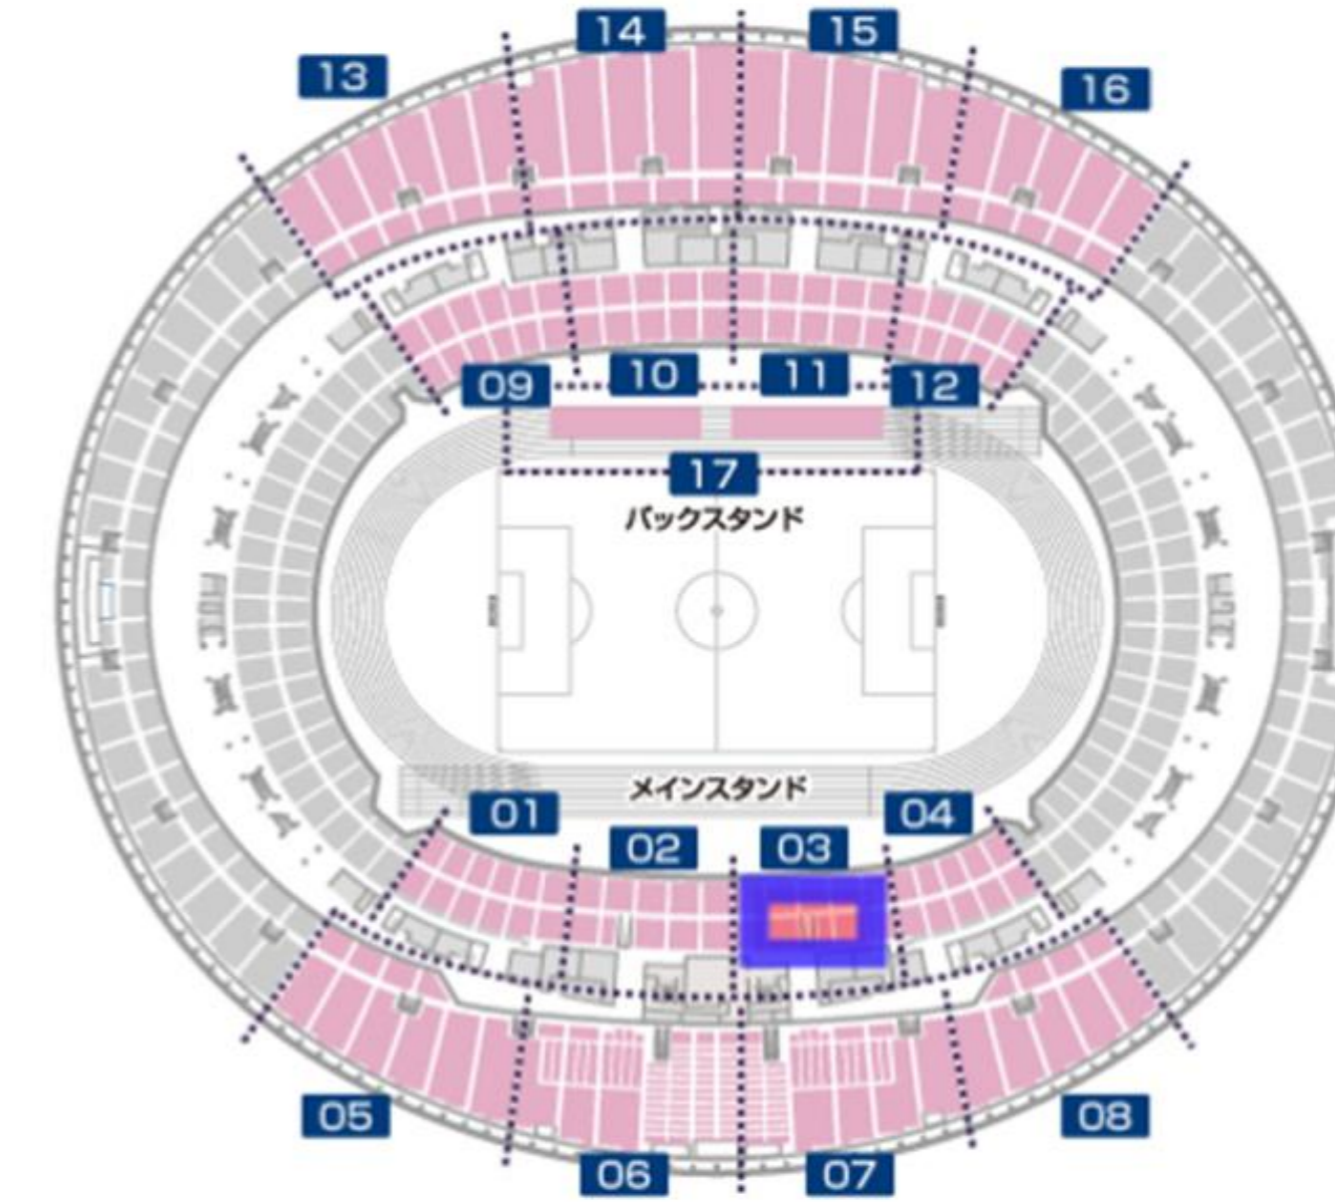

※赤枠はW1プレミアムシートとなります。

1列	001-V61	001-V62	001-V63	001-V64	001-V65	001-V66	001-V67	001-V68	001-V69	001-V70	001-V71	001-V72	001-V73	001-V74
2列	002-V61	002-V62	002-V63	002-V64	002-V65	002-V66	002-V67	002-V68	002-V69	002-V70	002-V71	002-V72	002-V73	002-V74
3列	003-V61	003-V62	003-V63	003-V64	003-V65	003-V66	003-V67	003-V68	003-V69	003-V70	003-V71	003-V72	003-V73	003-V74
4列	004-V61	004-V62	004-V63	004-V64	004-V65	004-V66	004-V67	004-V68	004-V69	004-V70	004-V71	004-V72	004-V73	004-V74
5列	005-V61	005-V62	005-V63	005-V64	005-V65	005-V66	005-V67	005-V68	005-V69	005-V70	005-V71	005-V72	005-V73	005-V74
6列	006-V61	006-V62	006-V63	006-V64	006-V65	006-V66	006-V67	006-V68	006-V69	006-V70	006-V71	006-V72	006-V73	006-V74
7列	007-V61	007-V62	007-V63	007-V64	007-V65	007-V66	007-V67	007-V68	007-V69	007-V70	007-V71	007-V72	007-V73	007-V74
8列	008-V61	008-V62	008-V63	008-V64	008-V65	008-V66	008-V67	008-V68	008-V69	008-V70	008-V71	008-V72	008-V73	008-V74
9列	009-V61	009-V62	009-V63	009-V64	009-V65	009-V66	009-V67	009-V68	009-V69	009-V70	009-V71	009-V72	009-V73	009-V74

全体図