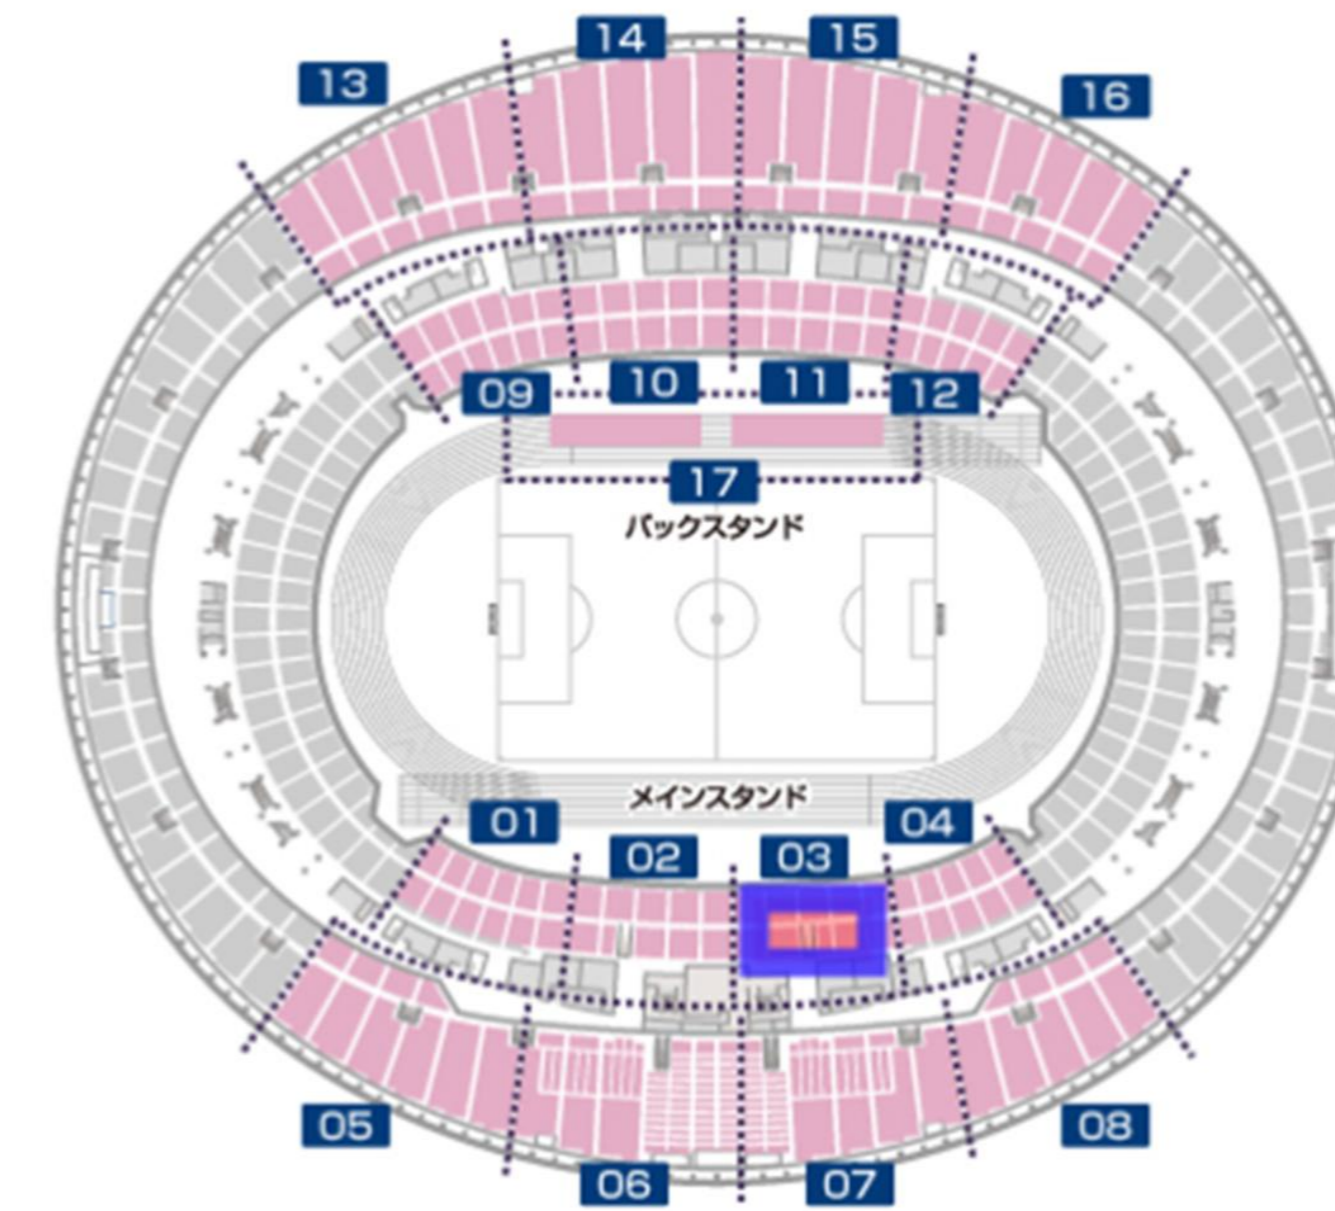

※赤枠はW1プレミアムシートとなります。

1列	001-V81	001-V82	001-V83	001-V84	001-V85	001-V86	001-V87	001-V88	001-V89	001-V90	001-V91	001-V92	001-V93	001-V94
2列	002-V81	002-V82	002-V83	002-V84	002-V85	002-V86	002-V87	002-V88	002-V89	002-V90	002-V91	002-V92	002-V93	002-V94
3列	003-V81	003-V82	003-V83	003-V84	003-V85	003-V86	003-V87	003-V88	003-V89	003-V90	003-V91	003-V92	003-V93	003-V94
4列	004-V81	004-V82	004-V83	004-V84	004-V85	004-V86	004-V87	004-V88	004-V89	004-V90	004-V91	004-V92	004-V93	004-V94
5列	005-V81	005-V82	005-V83	005-V84	005-V85	005-V86	005-V87	005-V88	005-V89	005-V90	005-V91	005-V92	005-V93	005-V94
6列	006-V81	006-V82	006-V83	006-V84	006-V85	006-V86	006-V87	006-V88	006-V89	006-V90	006-V91	006-V92	006-V93	006-V94
7列	007-V81	007-V82	007-V83	007-V84	007-V85	007-V86	007-V87	007-V88	007-V89	007-V90	007-V91	007-V92	007-V93	007-V94
8列	008-V81	008-V82	008-V83	008-V84	008-V85	008-V86	008-V87	008-V88	008-V89	008-V90	008-V91	008-V92	008-V93	008-V94
9列	009-V81	009-V82	009-V83	009-V84	009-V85	009-V86	009-V87	009-V88	009-V89	009-V90	009-V91	009-V92	009-V93	009-V94

全体図