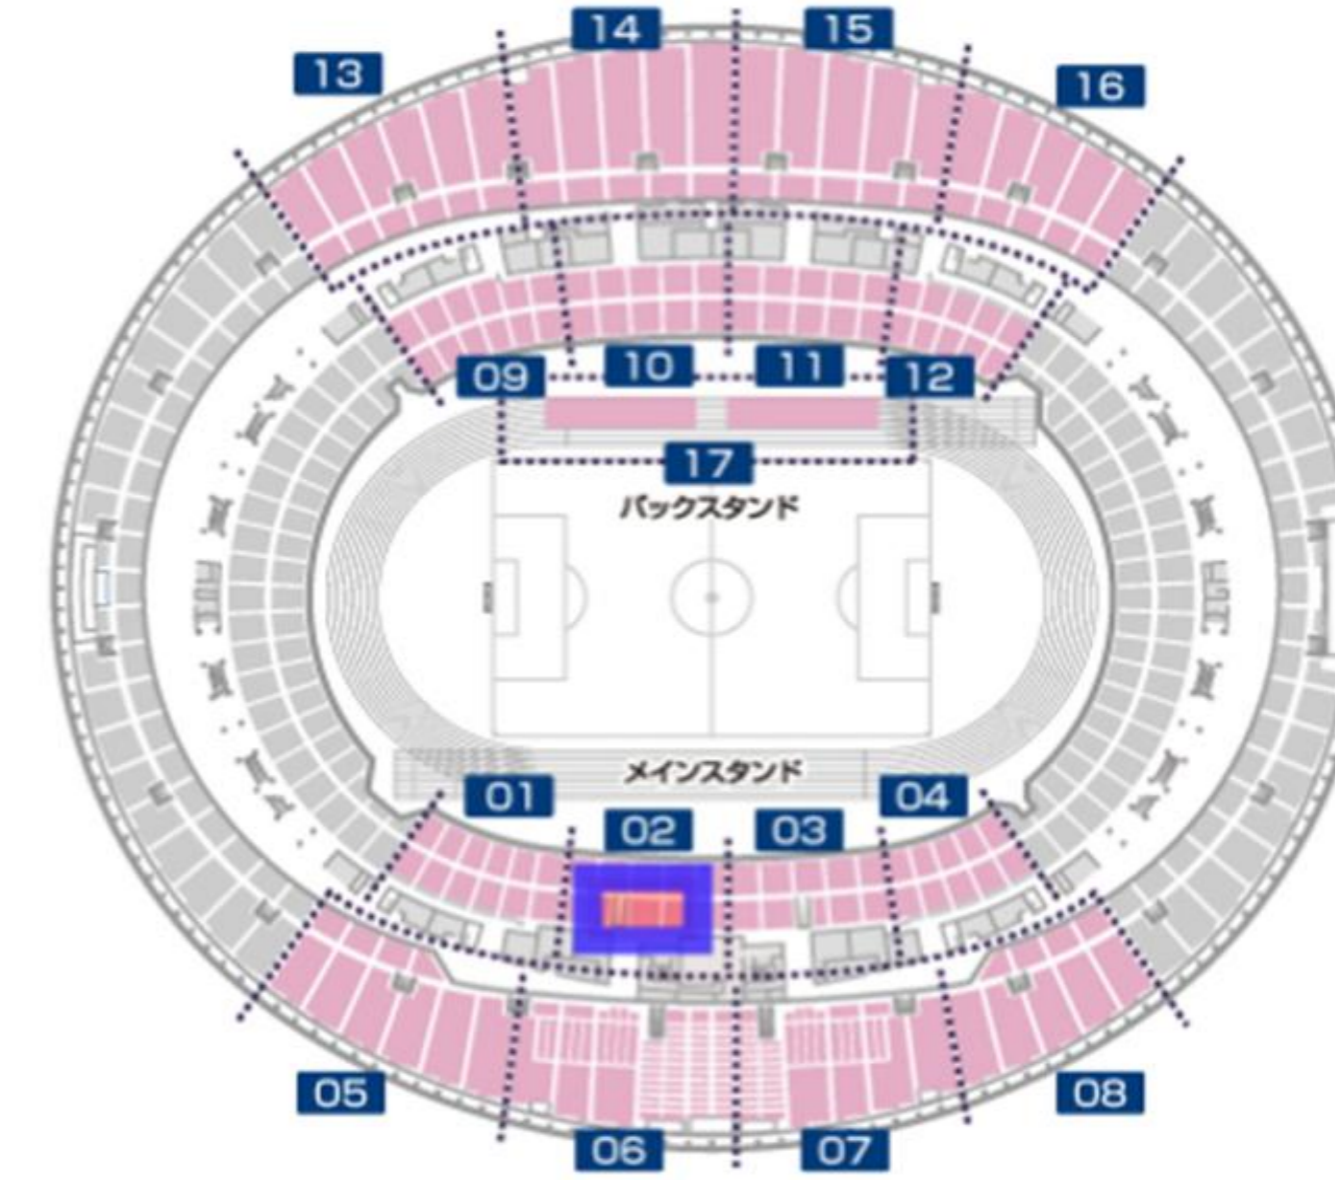

W108ブロック

白抜き：購入可能 グレー：2026特別大会販売済 黒：販売予定無し
※2026年5月1日現在の状況となります。

全体図