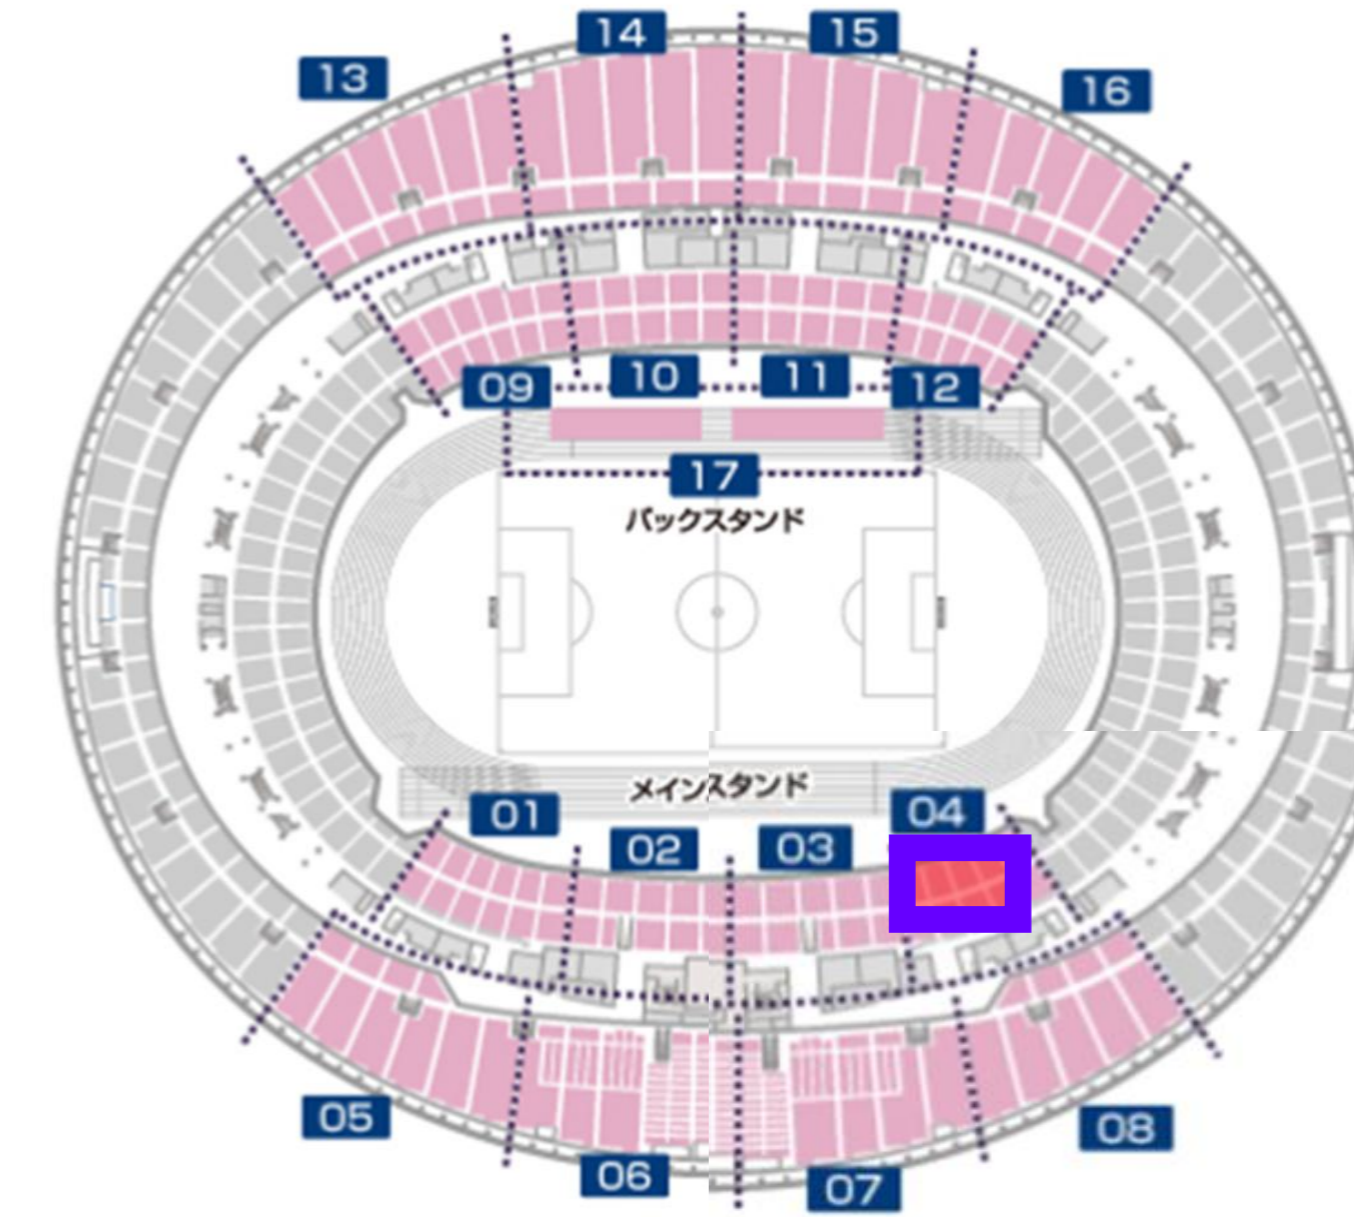

11列	011-321	011-322	011-323	011-324	011-325	011-326	011-327	011-328	011-329	011-330	011-331	
12列	012-321	012-322	012-323	012-324	012-325	012-326	012-327	012-328	012-329	012-330	012-331	
13列	013-321	013-322	013-323	013-324	013-325	013-326	013-327	013-328	013-329	013-330	013-331	
14列	014-321	014-322	014-323	014-324	014-325	014-326	014-327	014-328	014-329	014-330	014-331	
15列	015-321	015-322	015-323	015-324	015-325	015-326	015-327	015-328	015-329	015-330	015-331	
16列	016-321	016-322	016-323	016-324	016-325	016-326	016-327	016-328	016-329	016-330	016-331	
17列	017-321	017-322	017-323	017-324	017-325	017-326	017-327	017-328	017-329	017-330	017-331	017-332
18列	018-321	018-322	018-323	018-324	018-325	018-326	018-327	018-328	018-329	018-330	018-331	018-332
19列	019-321	019-322	019-323	019-324	019-325	019-326	019-327	019-328	019-329	019-330	019-331	019-332

全体図