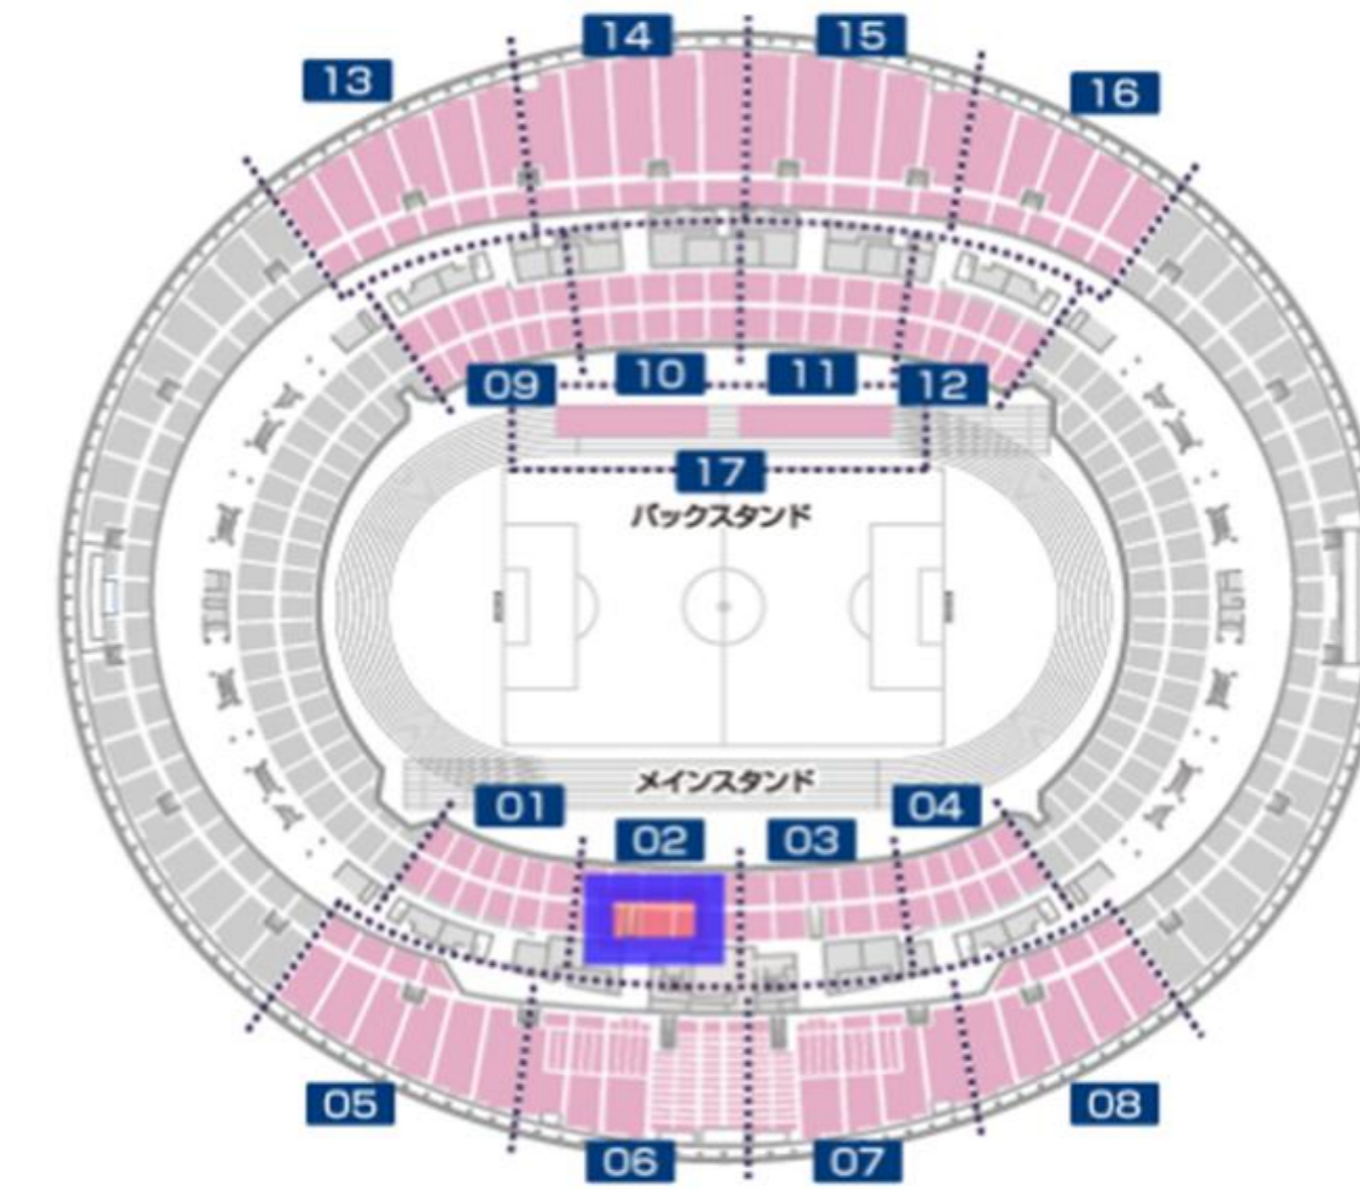

W107ブロック

白抜き：購入可能 グレー：2026特別大会販売済 黒：販売予定無し
※2026年5月1日現在の状況となります。

全体図

1列	001-121	001-122	001-123	001-124	001-125	001-126	001-127	001-128	001-129	001-130	001-131	001-132	001-133
2列	002-121	002-122	002-123	002-124	002-125	002-126	002-127	002-128	002-129	002-130	002-131	002-132	002-133
3列	003-121	003-122	003-123	003-124	003-125	003-126	003-127	003-128	003-129	003-130	003-131	003-132	003-133
4列	004-121	004-122	004-123	004-124	004-125	004-126	004-127	004-128	004-129	004-130	004-131	004-132	004-133
5列	005-121	005-122	005-123	005-124	005-125	005-126	005-127	005-128	005-129	005-130	005-131	005-132	005-133
6列	006-121	006-122	006-123	006-124	006-125	006-126	006-127	006-128	006-129	006-130	006-131	006-132	006-133
7列	007-121	007-122	007-123	007-124	007-125	007-126	007-127	007-128	007-129	007-130	007-131	007-132	007-133
8列	008-121	008-122	008-123	008-124	008-125	008-126	008-127	008-128	008-129	008-130	008-131	008-132	008-133
9列	009-121	009-122	009-123	009-124	009-125	009-126	009-127	009-128	009-129	009-130	009-131	009-132	009-133
10列	010-121	010-122	010-123	010-124	010-125	010-126	010-127	010-128	010-129	010-130	010-131	010-132	010-133