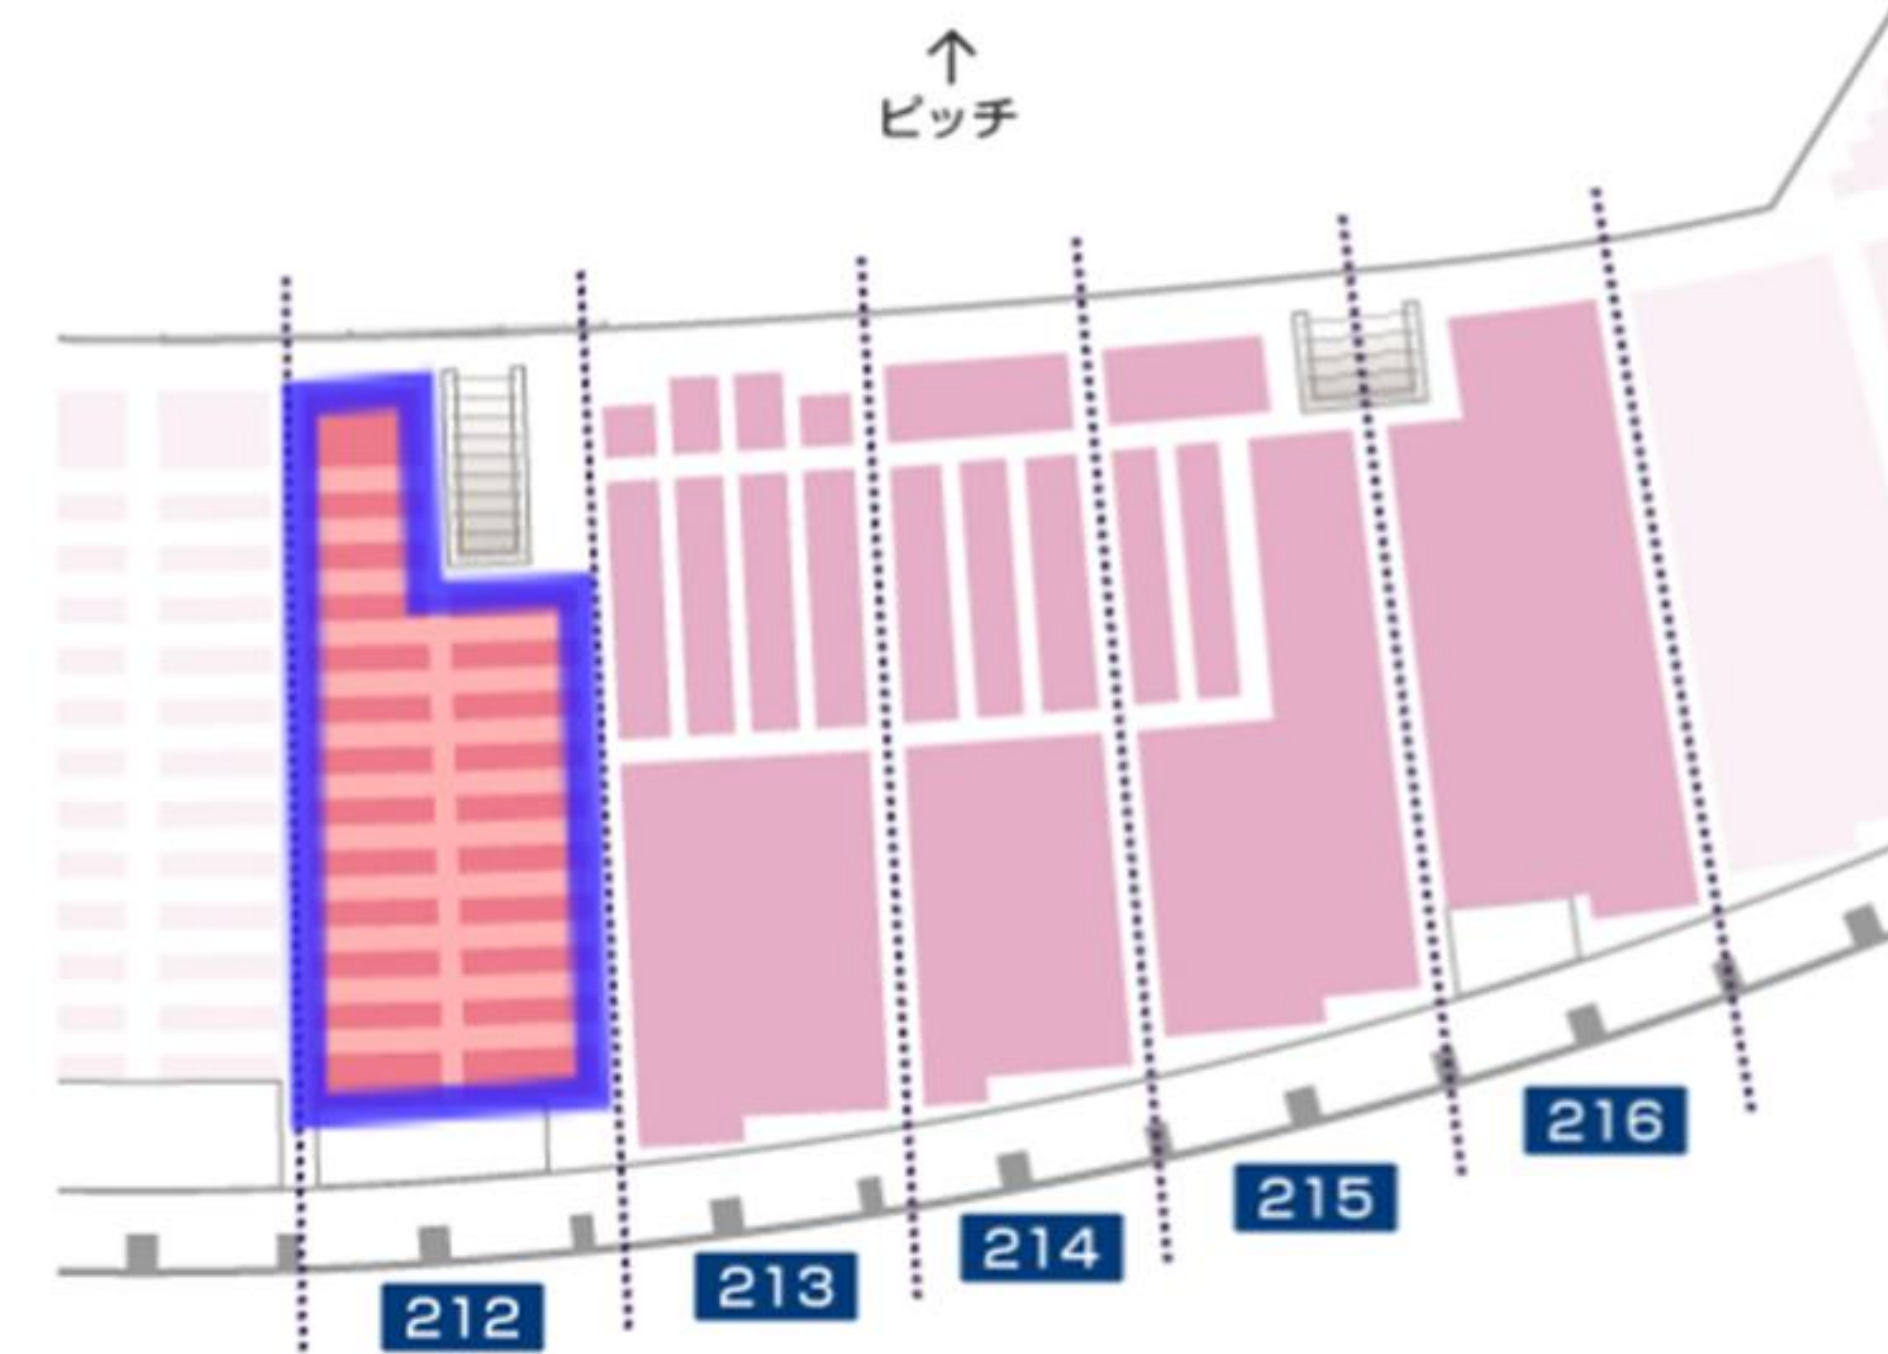

全体図

07.メインスタンド2層目

W213ブロック

白抜き：購入可能 グレー：2026特別大会販売済 黒：販売予定無し
 ※2026年5月1日現在の状況となります。

※緑枠はW2シート、黄枠はW2スワンシート、ピンク枠はW2ペアシートとなります。

7列			007-P21	007-P22	007-P23	007-P24							
8列	008-P19	008-P20	008-P21	008-P22	008-P23	008-P24	008-P25	008-P26					
9列	009-P19	009-P20	009-P21	009-P22	009-P23	009-P24	009-P25	009-P26					
11列	011-P19	011-P20	011-P21	011-P22	011-P23	011-P24	011-P25	011-P26					
12列	012-P19	012-P20	012-P21	012-P22	012-P23	012-P24	012-P25	012-P26					
13列	013-P19	013-P20	013-P21	013-P22	013-P23	013-P24	013-P25	013-P26					
14列	014-P19	014-P20	014-P21	014-P22	014-P23	014-P24	014-P25	014-P26					
15列	015-P19	015-P20	015-P21	015-P22	015-P23	015-P24	015-P25	015-P26					
16列	016-P19	016-P20	016-P21	016-P22	016-P23	016-P24	016-P25	016-P26					
17列	017-P19	017-P20	017-P21	017-P22	017-P23	017-P24	017-P25	017-P26					
18列	018-P19	018-P20	018-P21	018-P22	018-P23	018-P24	018-P25	018-P26					
19列	019-P19	019-P20	019-P21	019-P22	019-P23	019-P24	019-P25	019-P26					
20列	020-P19	020-P20	020-P21	020-P22	020-P23	020-P24	020-P25	020-P26					