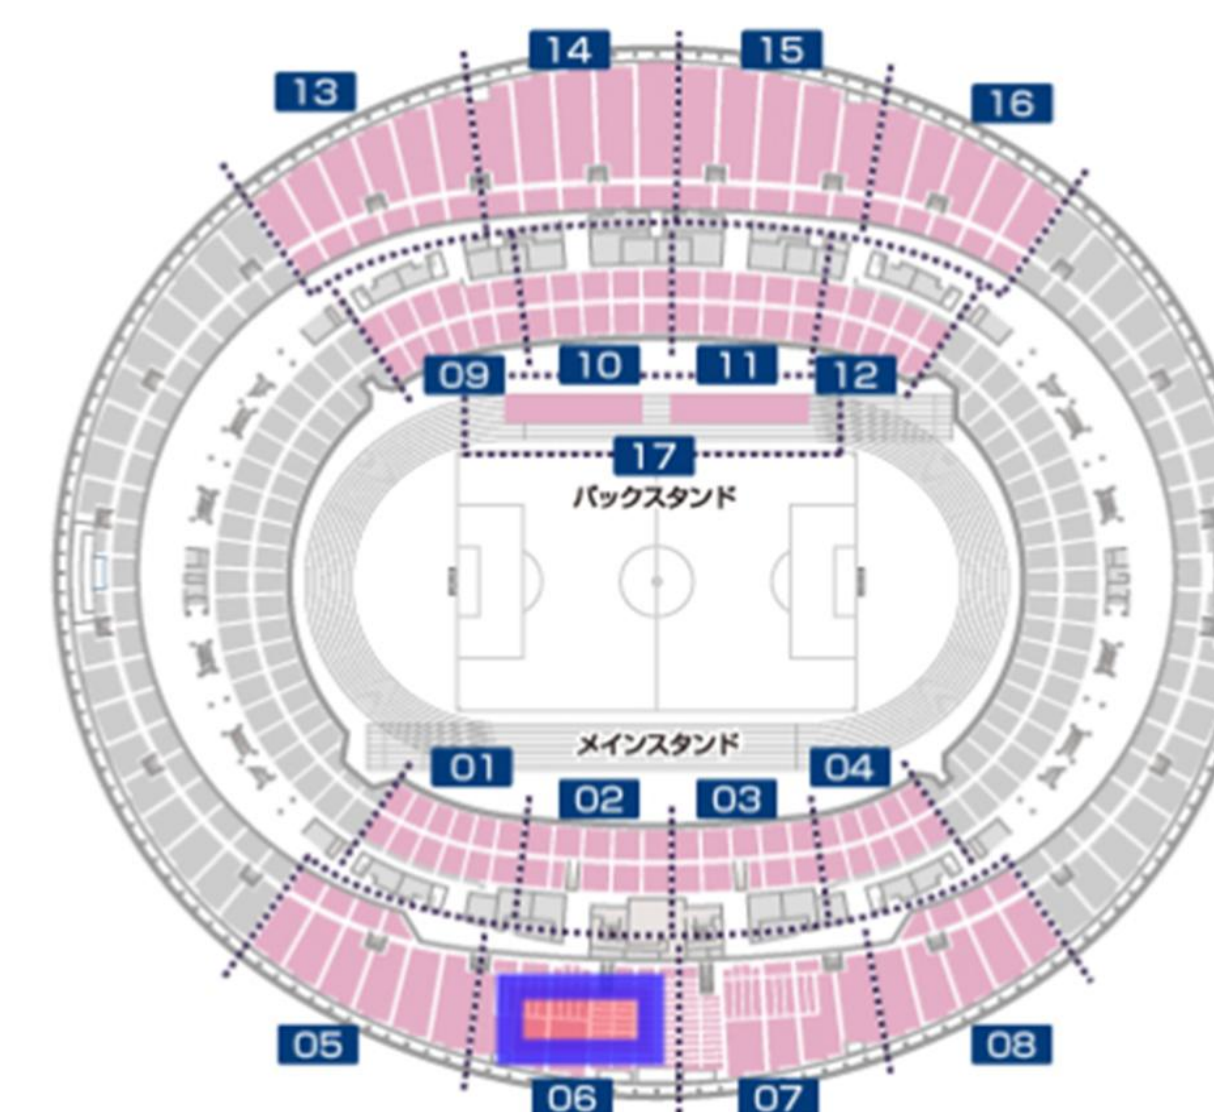

W208ブロック

白抜き：購入可能 グレー：2026特別大会販売済 黒：販売予定無し
※2026年5月1日現在の状況となります。

※緑枠はW2シート、黄枠はW2スワンシート、ピンク枠はW2ペアシートとなります。

7列	007-141	007-142	007-143	007-144	007-145	007-146	007-147	007-148	007-149	007-150	007-151
8列	008-141	008-142	008-143	008-144	008-145	008-146	008-147	008-148	008-149	008-150	008-151
9列	009-141	009-142	009-143	009-144	009-145	009-146	009-147	009-148	009-149	009-150	009-151

11列	011-P5	011-P6	011-P7	011-P8	011-P9	011-P10
12列	012-P5	012-P6	012-P7	012-P8	012-P9	012-P10
13列	013-P5	013-P6	013-P7	013-P8	013-P9	013-P10
14列	014-P5	014-P6	014-P7	014-P8	014-P9	014-P10
15列	015-P5	015-P6	015-P7	015-P8	015-P9	015-P10
16列	016-P5	016-P6	016-P7	016-P8	016-P9	016-P10
17列	017-P5	017-P6	017-P7	017-P8	017-P9	017-P10
18列	018-P5	018-P6	018-P7	018-P8	018-P9	018-P10
19列	019-P5	019-P6	019-P7	019-P8	019-P9	019-P10
20列	020-P5	020-P6	020-P7	020-P8	020-P9	020-P10