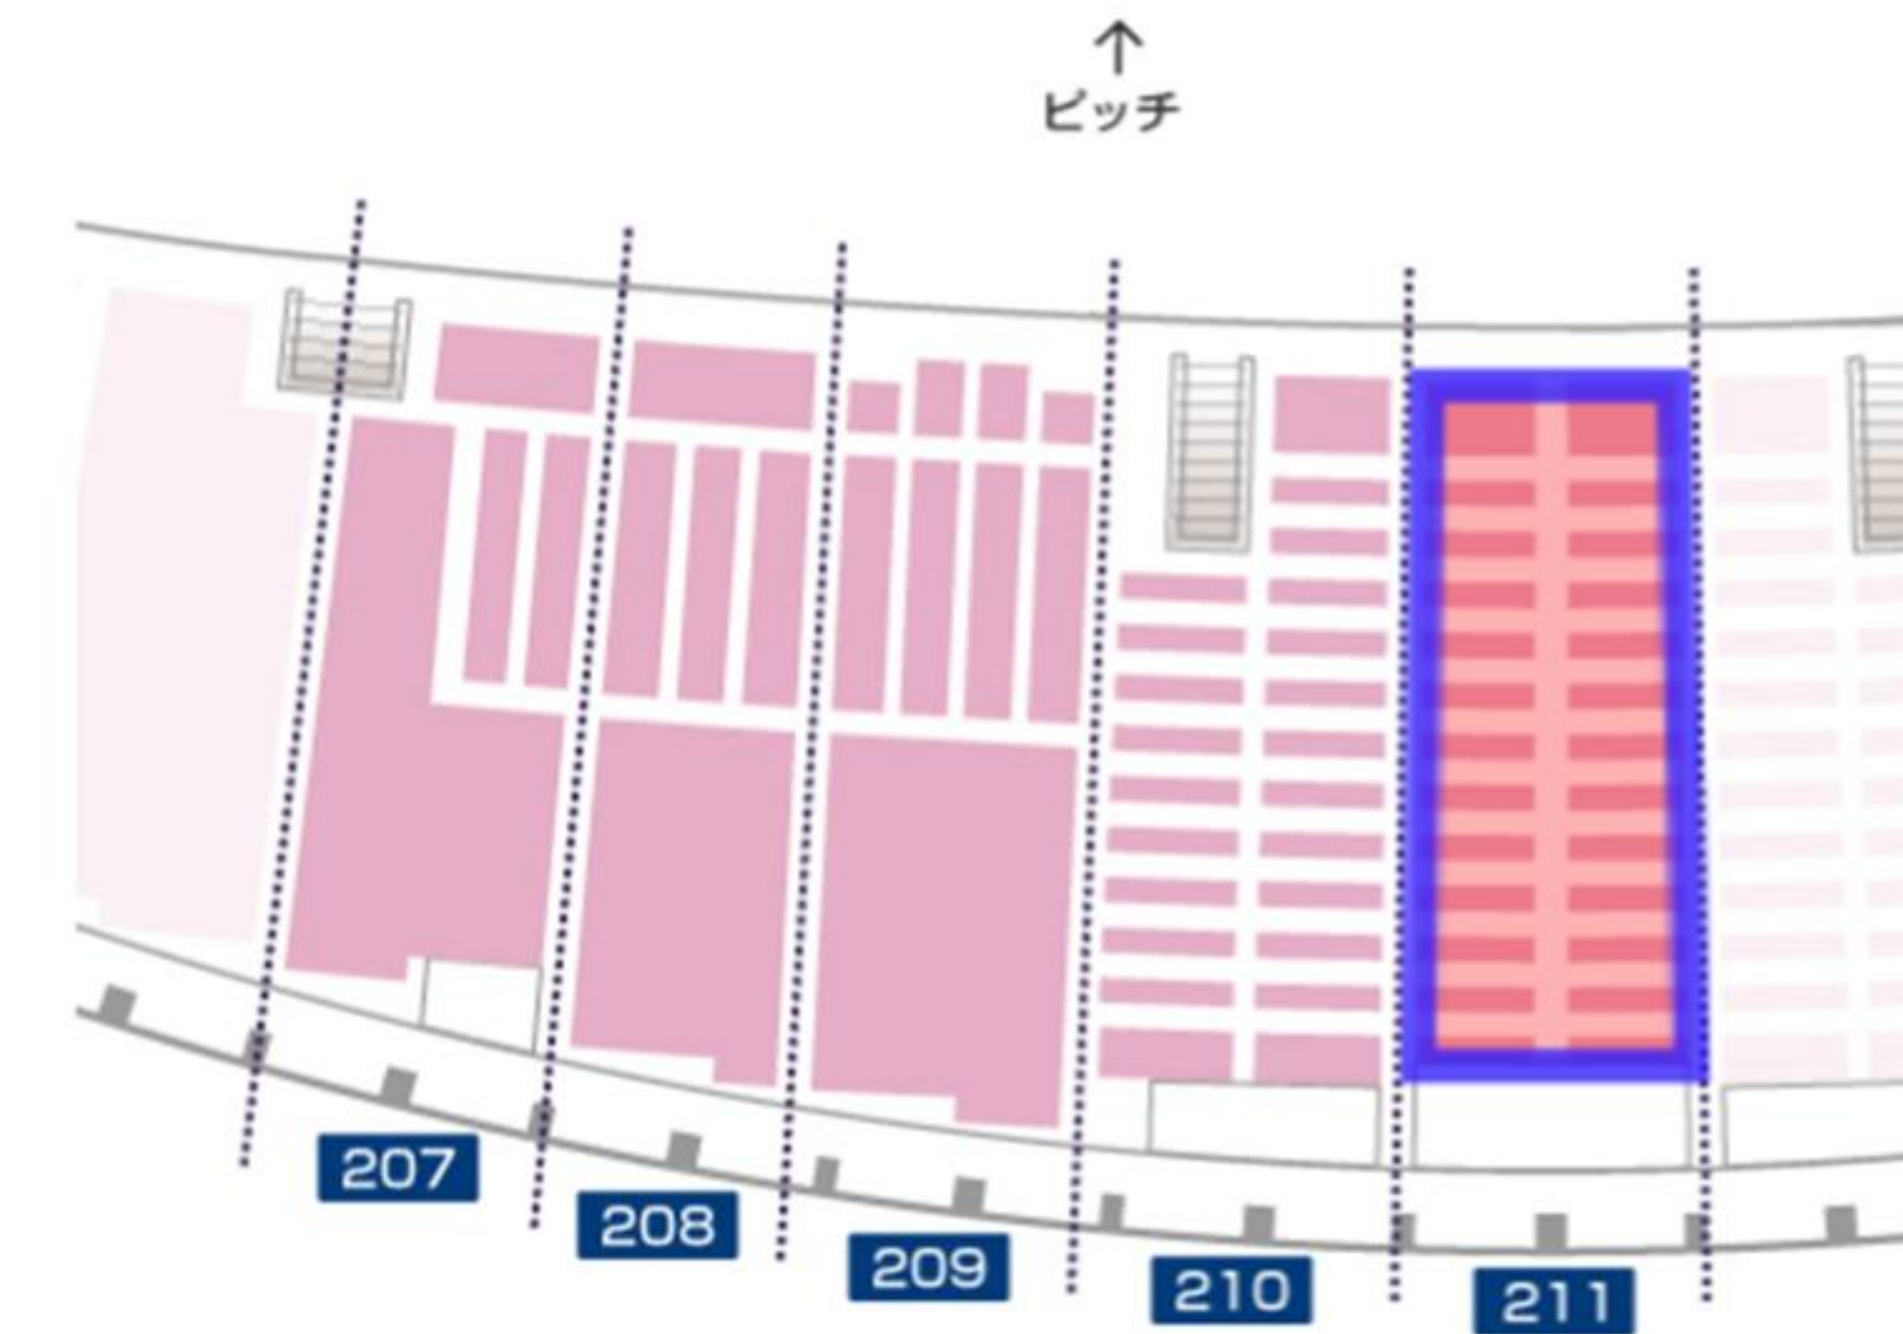

06.メインスタンド2層目