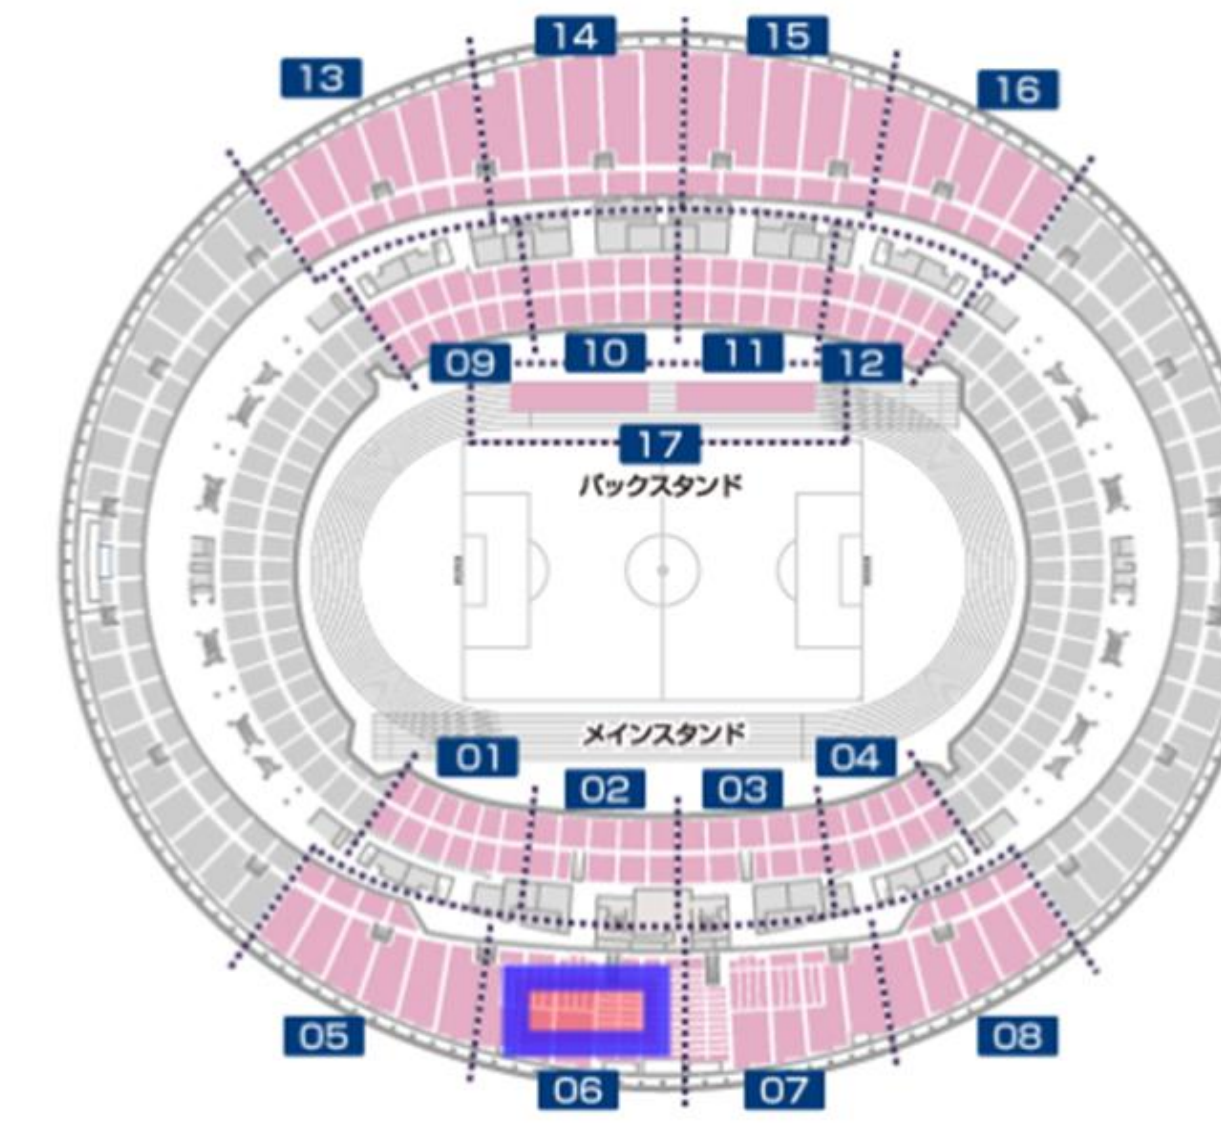

W207ブロック

白抜き：購入可能 グレー：2026特別大会販売済 黒：販売予定無し
※2026年5月1日現在の状況となります。

※緑枠はW2シート、黄枠はW2スワンシート、ピンク枠はW2ペアシートとなります。

7列	007-126	007-127	007-128	007-129	007-130	007-131	007-132	007-133	007-134
8列	008-126	008-127	008-128	008-129	008-130	008-131	008-132	008-133	008-134
9列	009-126	009-127	009-128	009-129	009-130	009-131	009-132	009-133	009-134