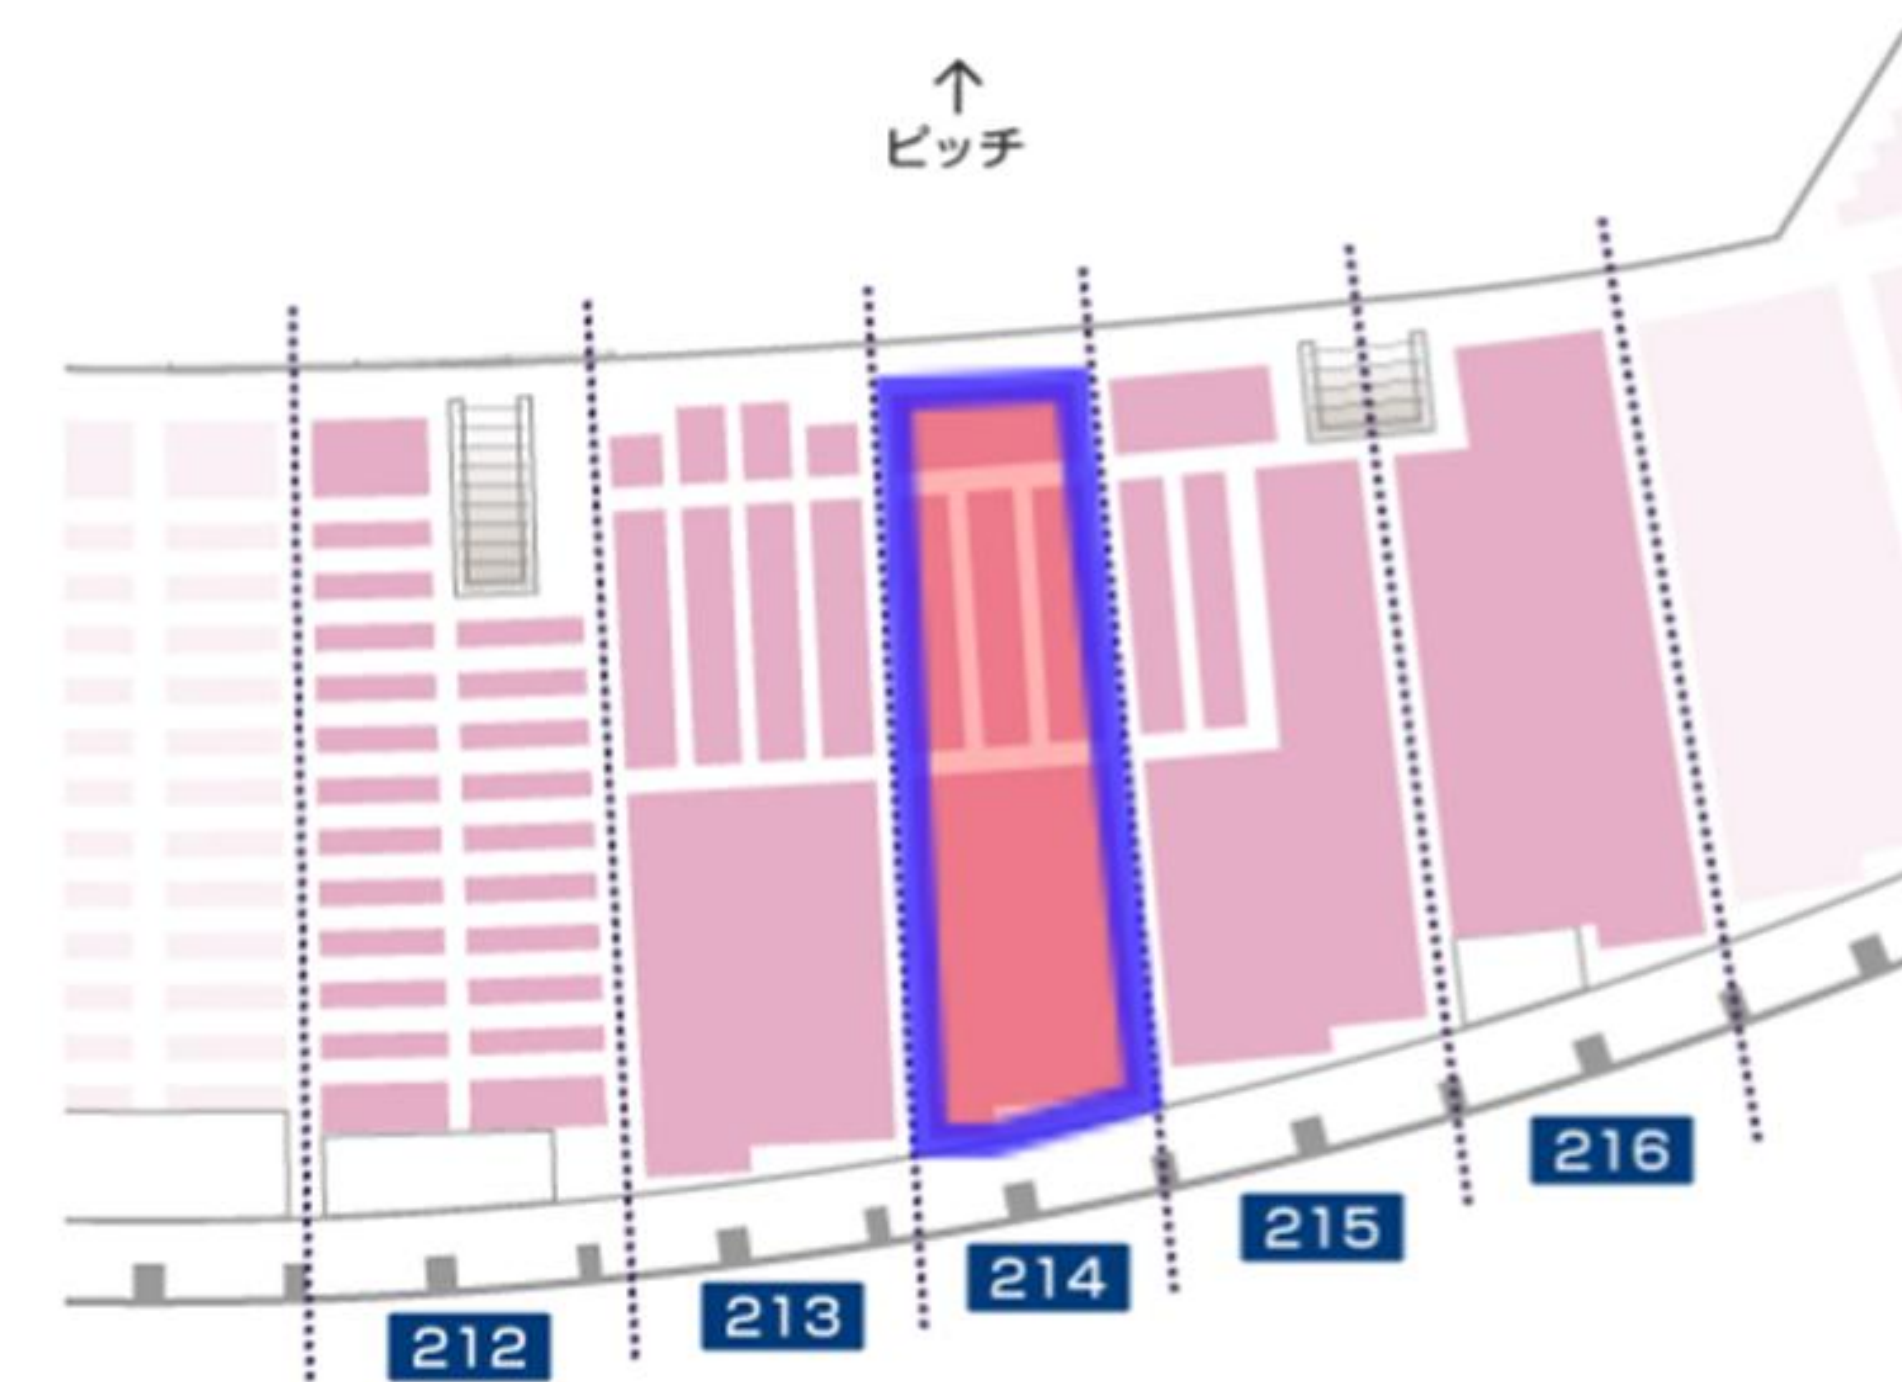

07.メインスタンド2層目