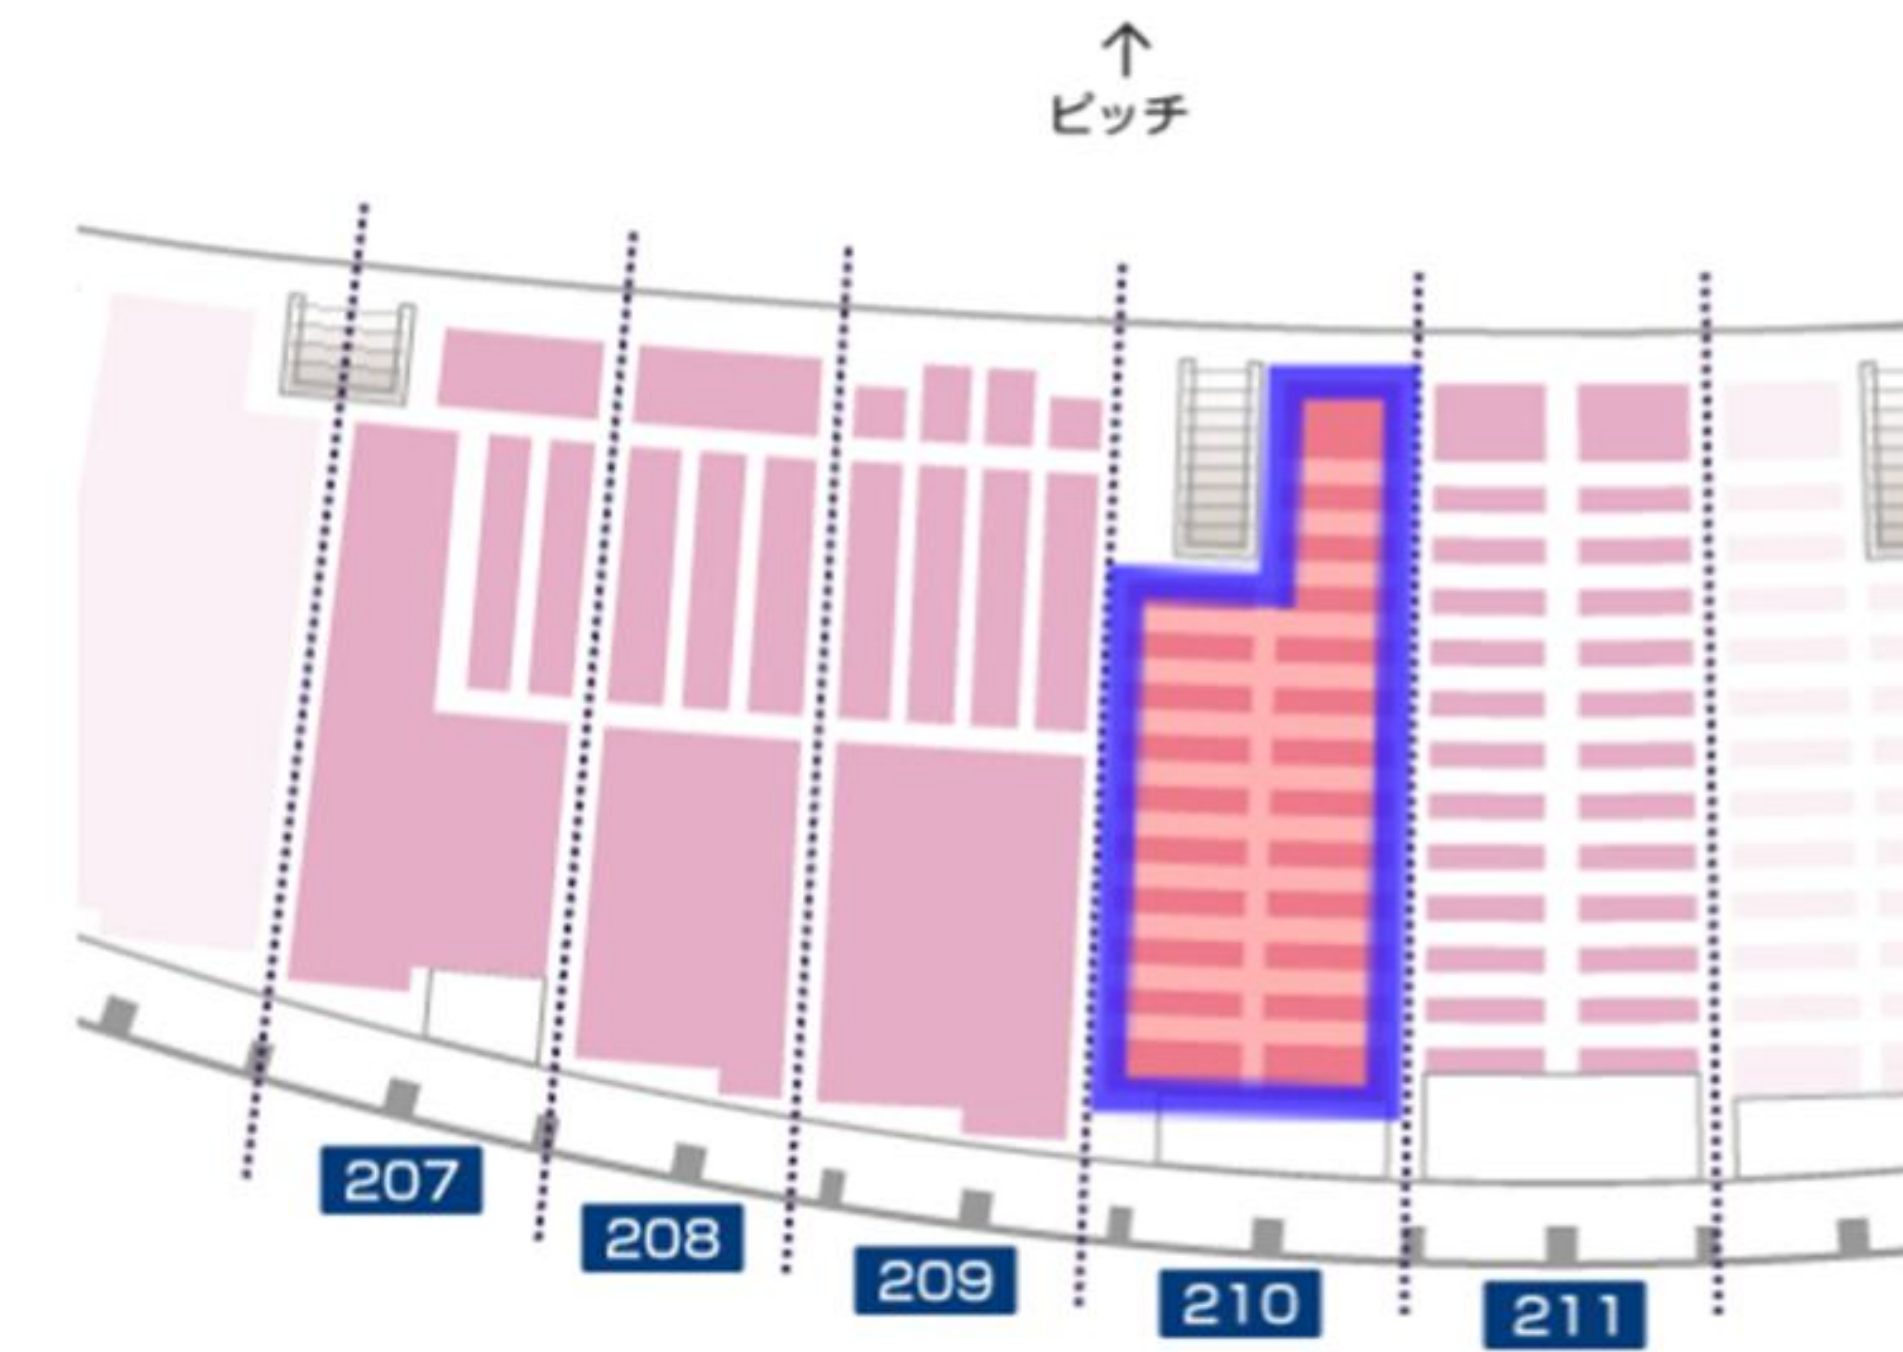

06.メインスタンド2層目