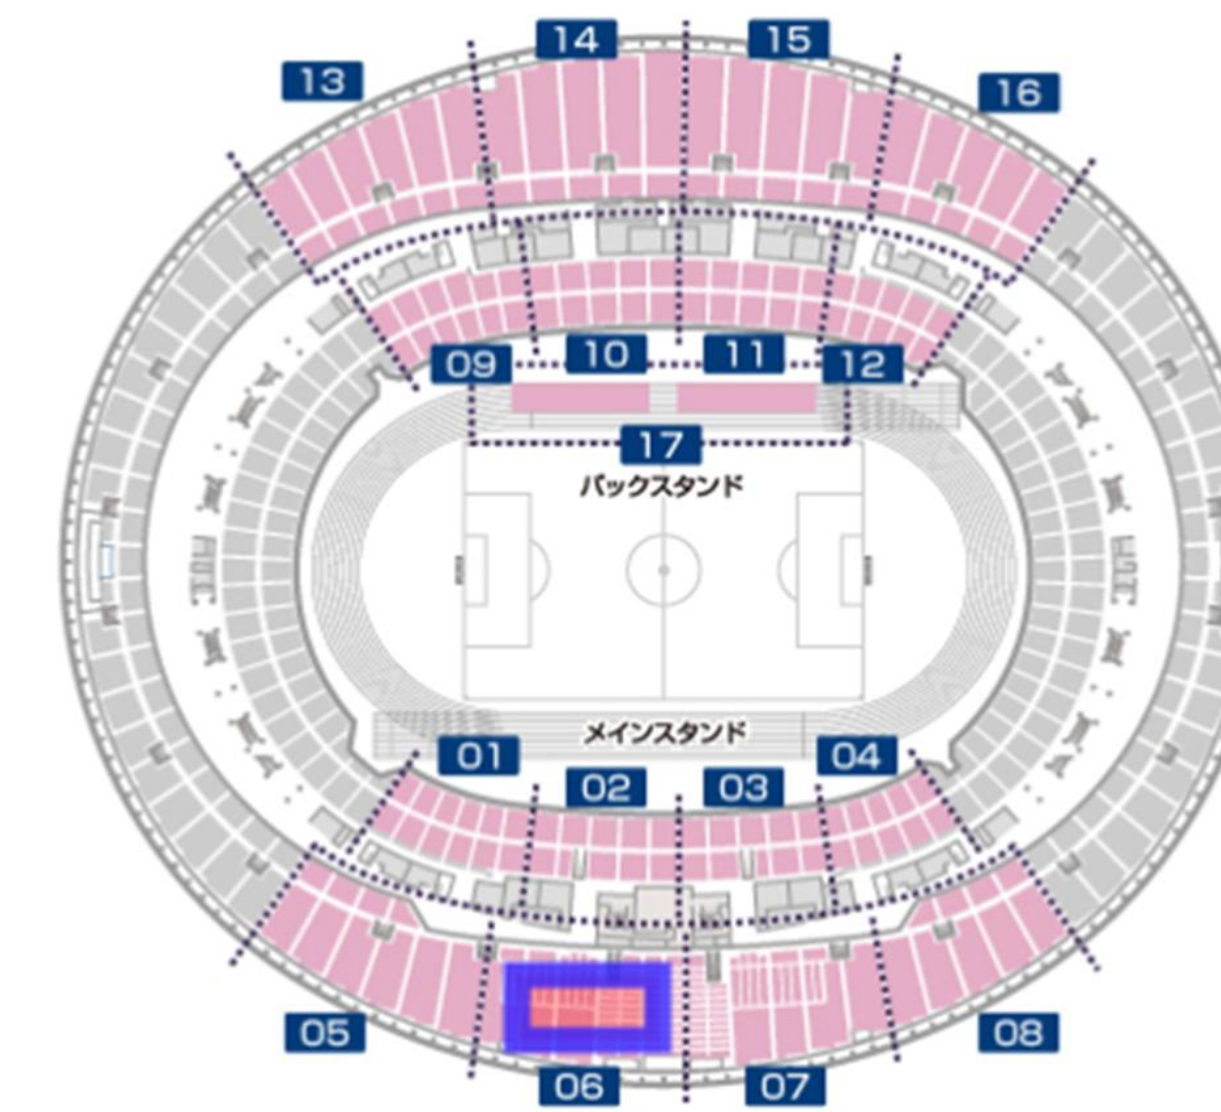

W211ブロック

白抜き：購入可能 グレー：2026特別大会販売済 黒：販売予定無し
※2026年5月1日現在の状況となります。

※緑枠はW2シート、黄枠はW2スワンシート、ピンク枠はW2ペアシートとなります。

7列	007-201	007-202	007-203	007-204	007-205	007-206	007-207	007-211	007-212	007-213	007-214	007-215	007-216	007-217
8列	008-201	008-202	008-203	008-204	008-205	008-206	008-207	008-211	008-212	008-213	008-214	008-215	008-216	008-217
9列	009-201	009-202	009-203	009-204	009-205	009-206	009-207	009-211	009-212	009-213	009-214	009-215	009-216	009-217
11列	011-T13	011-T14	011-T15	011-T16	011-T17	011-T18	011-T19	011-T20	011-T21	011-T22	011-T23	011-T24		
13列	013-T13	013-T14	013-T15	013-T16	013-T17	013-T18	013-T19	013-T20	013-T21	013-T22	013-T23	013-T24		
15列	015-T13	015-T14	015-T15	015-T16	015-T17	015-T18	015-T19	015-T20	015-T21	015-T22	015-T23	015-T24		
17列	017-T13	017-T14	017-T15	017-T16	017-T17	017-T18	017-T19	017-T20	017-T21	017-T22	017-T23	017-T24		
19列	019-T13	019-T14	019-T15	019-T16	019-T17	019-T18	019-T19	019-T20	019-T21	019-T22	019-T23	019-T24		
21列	021-T13	021-T14	021-T15	021-T16	021-T17	021-T18	021-T19	021-T20	021-T21	021-T22	021-T23	021-T24		
23列	023-T13	023-T14	023-T15	023-T16	023-T17	023-T18	023-T19	023-T20	023-T21	023-T22	023-T23	023-T24		
25列	025-T13	025-T14	025-T15	025-T16	025-T17	025-T18	025-T19	025-T20	025-T21	025-T22	025-T23	025-T24		
27列	027-T13	027-T14	027-T15	027-T16	027-T17	027-T18	027-T19	027-T20	027-T21	027-T22	027-T23	027-T24		
29列	029-T13	029-T14	029-T15	029-T16	029-T17	029-T18	029-T19	029-T20	029-T21	029-T22	029-T23	029-T24		
31列	031-T13	031-T14	031-T15	031-T16	031-T17	031-T18	031-T19	031-T20	031-T21	031-T22	031-T23	031-T24		
33列	033-T13	033-T14	033-T15	033-T16	033-T17	033-T18	033-T19	033-T20	033-T21	033-T22	033-T23	033-T24		

全体図

06.メインスタンド2層目