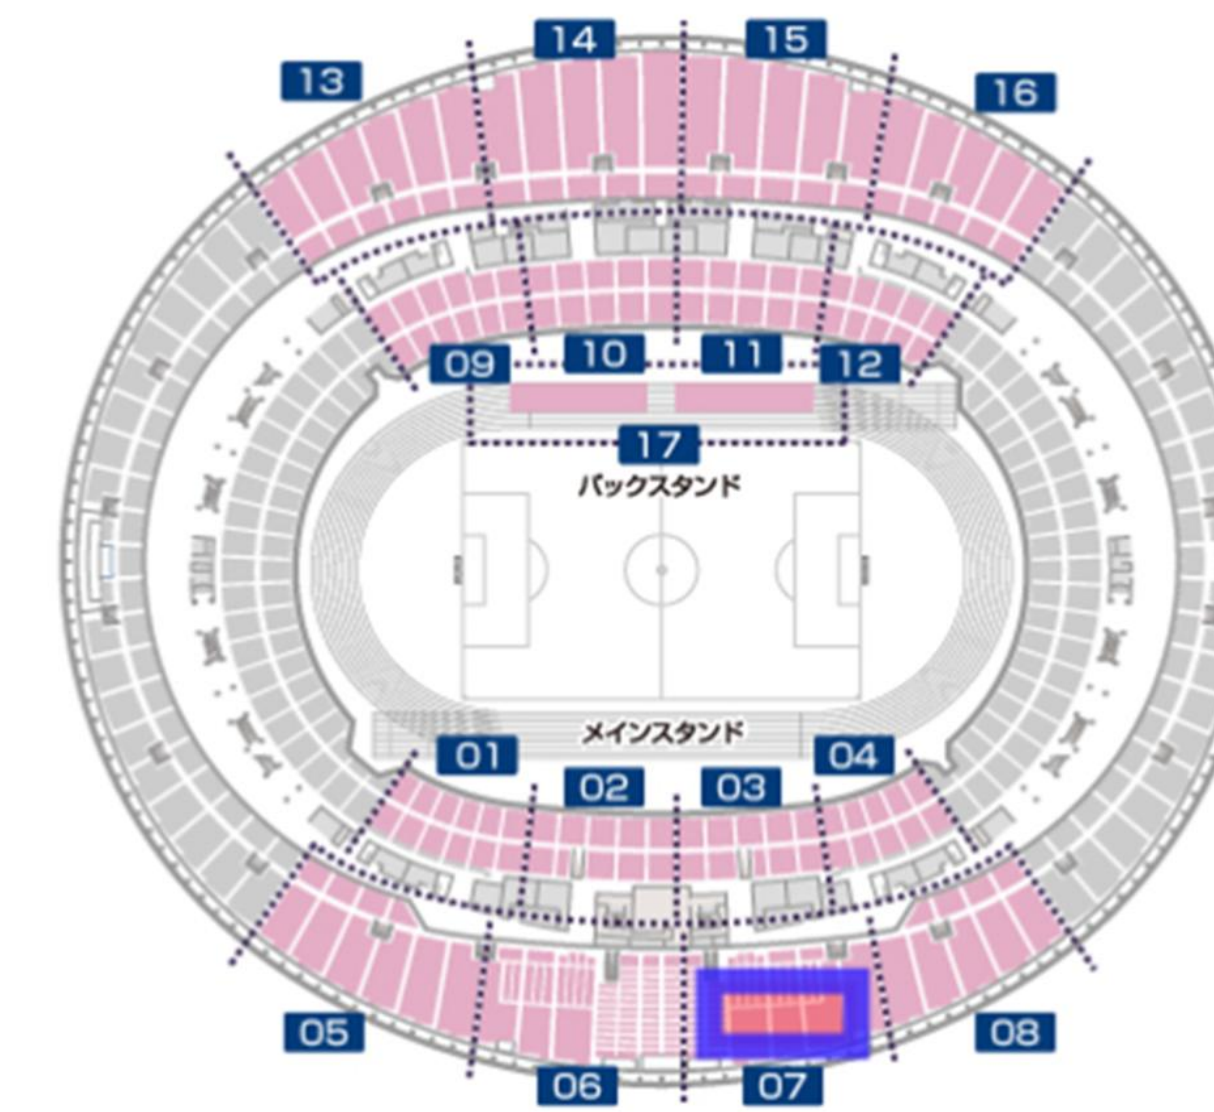

W214ブロック

白抜き：購入可能 グレー：2026特別大会販売済 黒：販売予定無し
※2026年5月1日現在の状況となります。

※緑枠はW2シート、黄枠はW2スワンシート、ピンク枠はW2ペアシートとなります。

7列	007-261	007-262	007-263	007-264	007-265	007-266	007-267	007-268	007-269	007-270	007-271
8列	008-261	008-262	008-263	008-264	008-265	008-266	008-267	008-268	008-269	008-270	008-271
9列	009-261	009-262	009-263	009-264	009-265	009-266	009-267	009-268	009-269	009-270	009-271

11列	011-P27	011-P28	011-P29	011-P30	011-P31	011-P32
12列	012-P27	012-P28	012-P29	012-P30	012-P31	012-P32
13列	013-P27	013-P28	013-P29	013-P30	013-P31	013-P32
14列	014-P27	014-P28	014-P29	014-P30	014-P31	014-P32
15列	015-P27	015-P28	015-P29	015-P30	015-P31	015-P32
16列	016-P27	016-P28	016-P29	016-P30	016-P31	016-P32
17列	017-P27	017-P28	017-P29	017-P30	017-P31	017-P32
18列	018-P27	018-P28	018-P29	018-P30	018-P31	018-P32
19列	019-P27	019-P28	019-P29	019-P30	019-P31	019-P32
20列	020-P27	020-P28	020-P29	020-P30	020-P31	020-P32