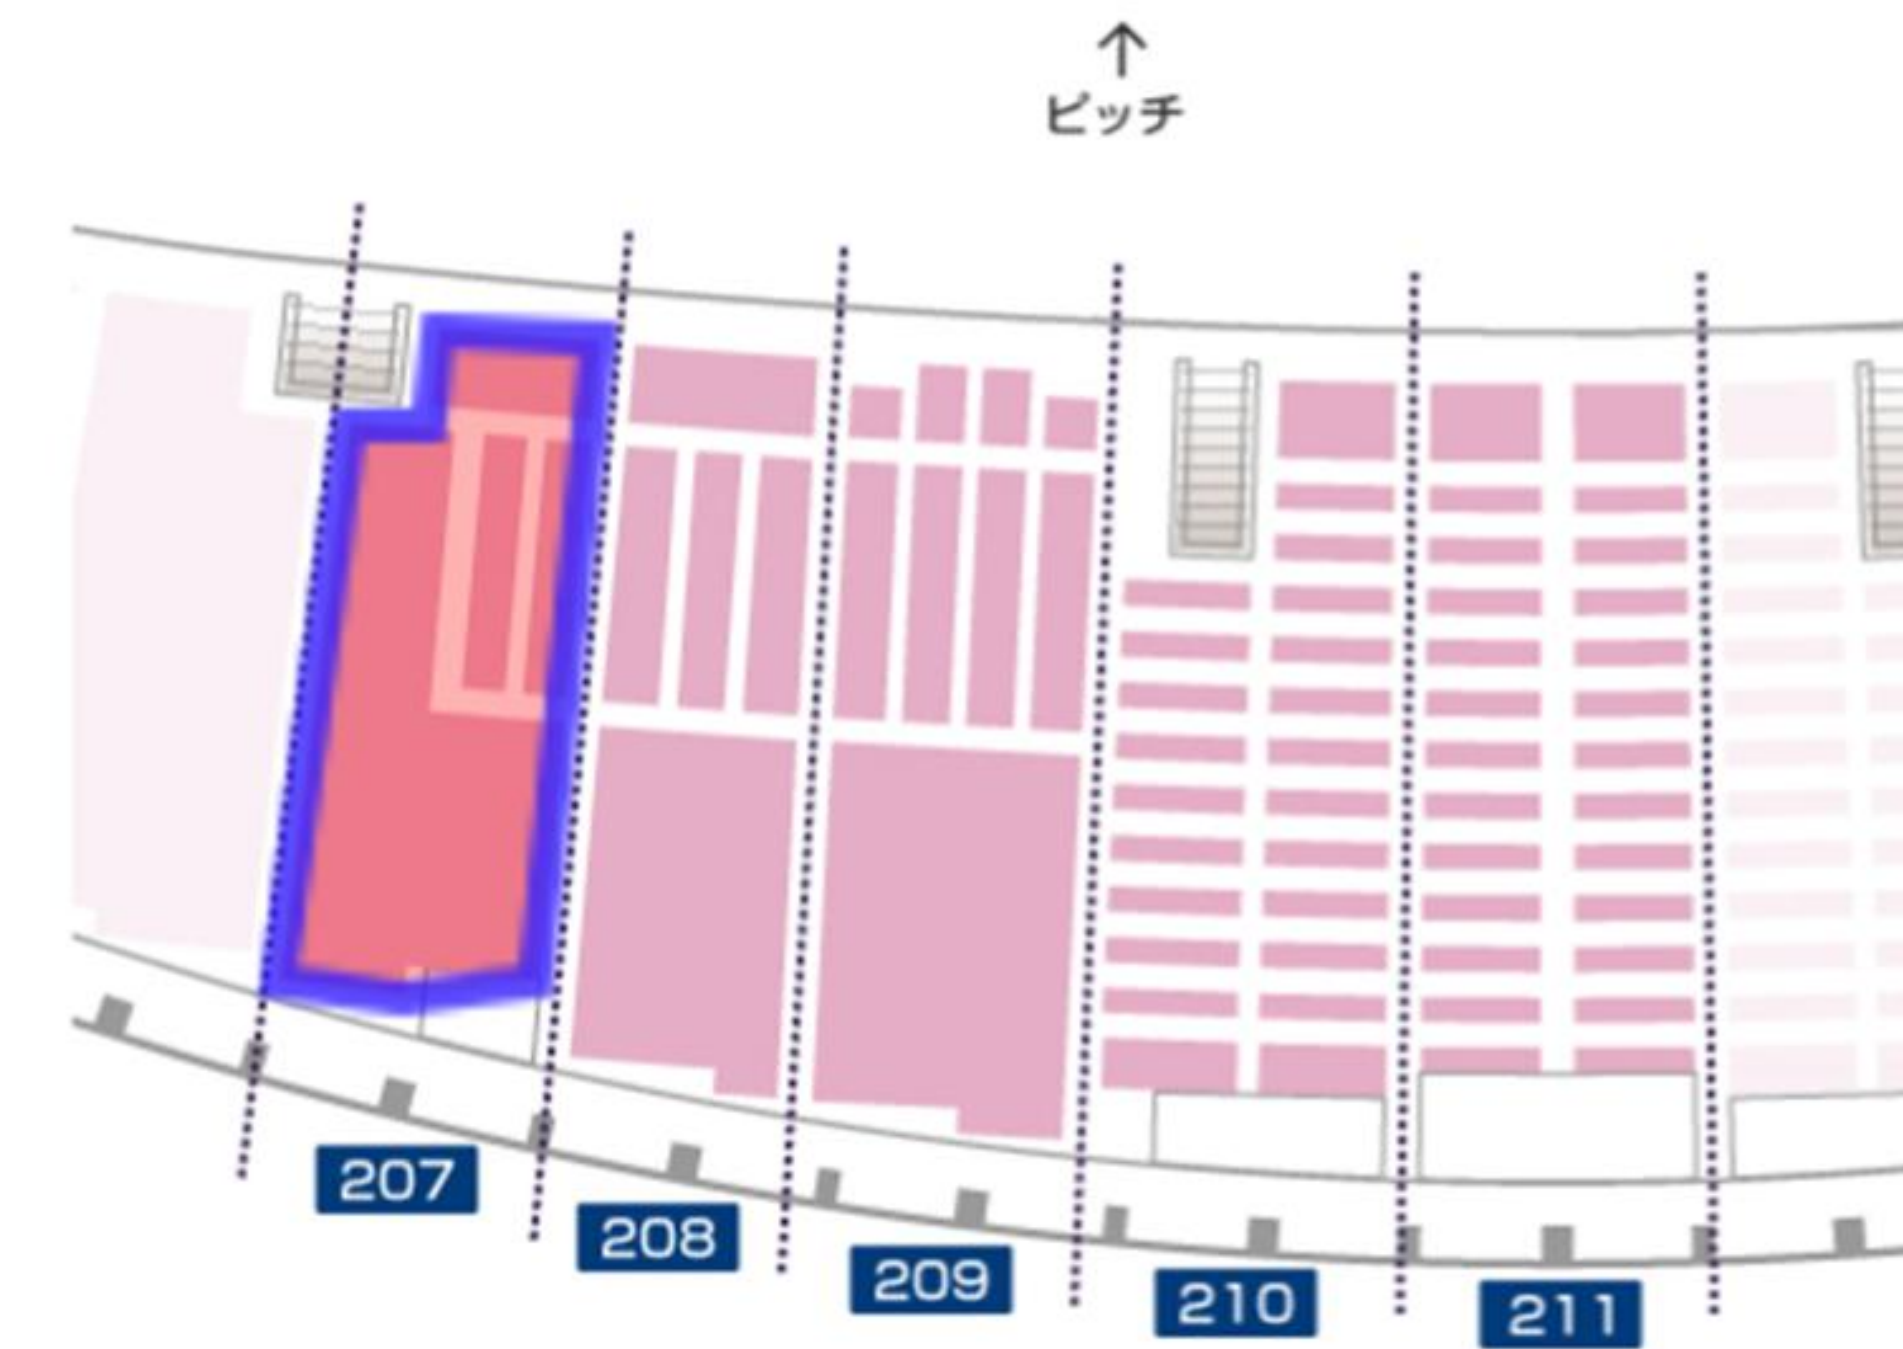

06.メインスタンド2層目