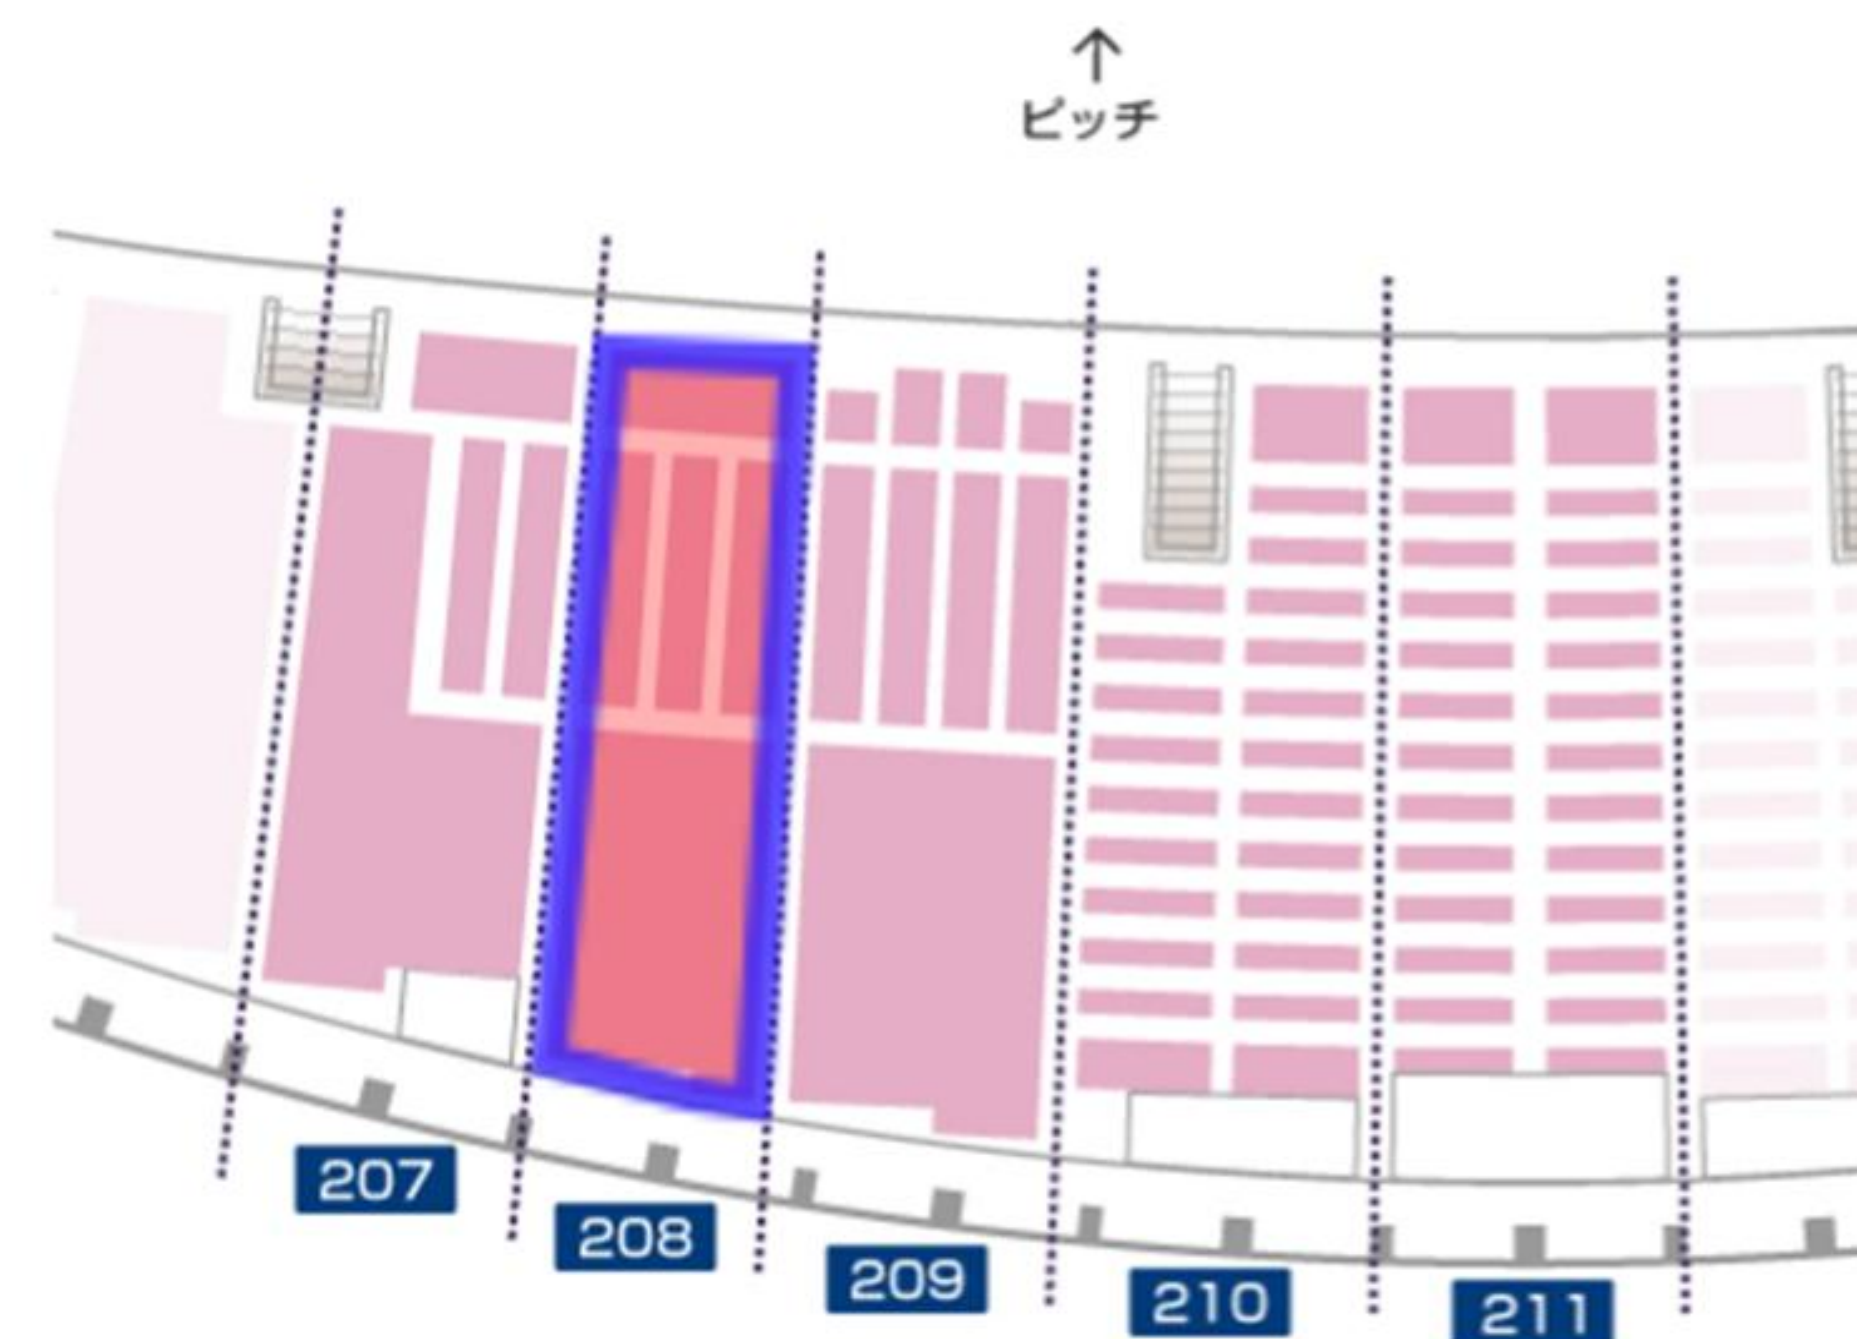

06.メインスタンド2層目