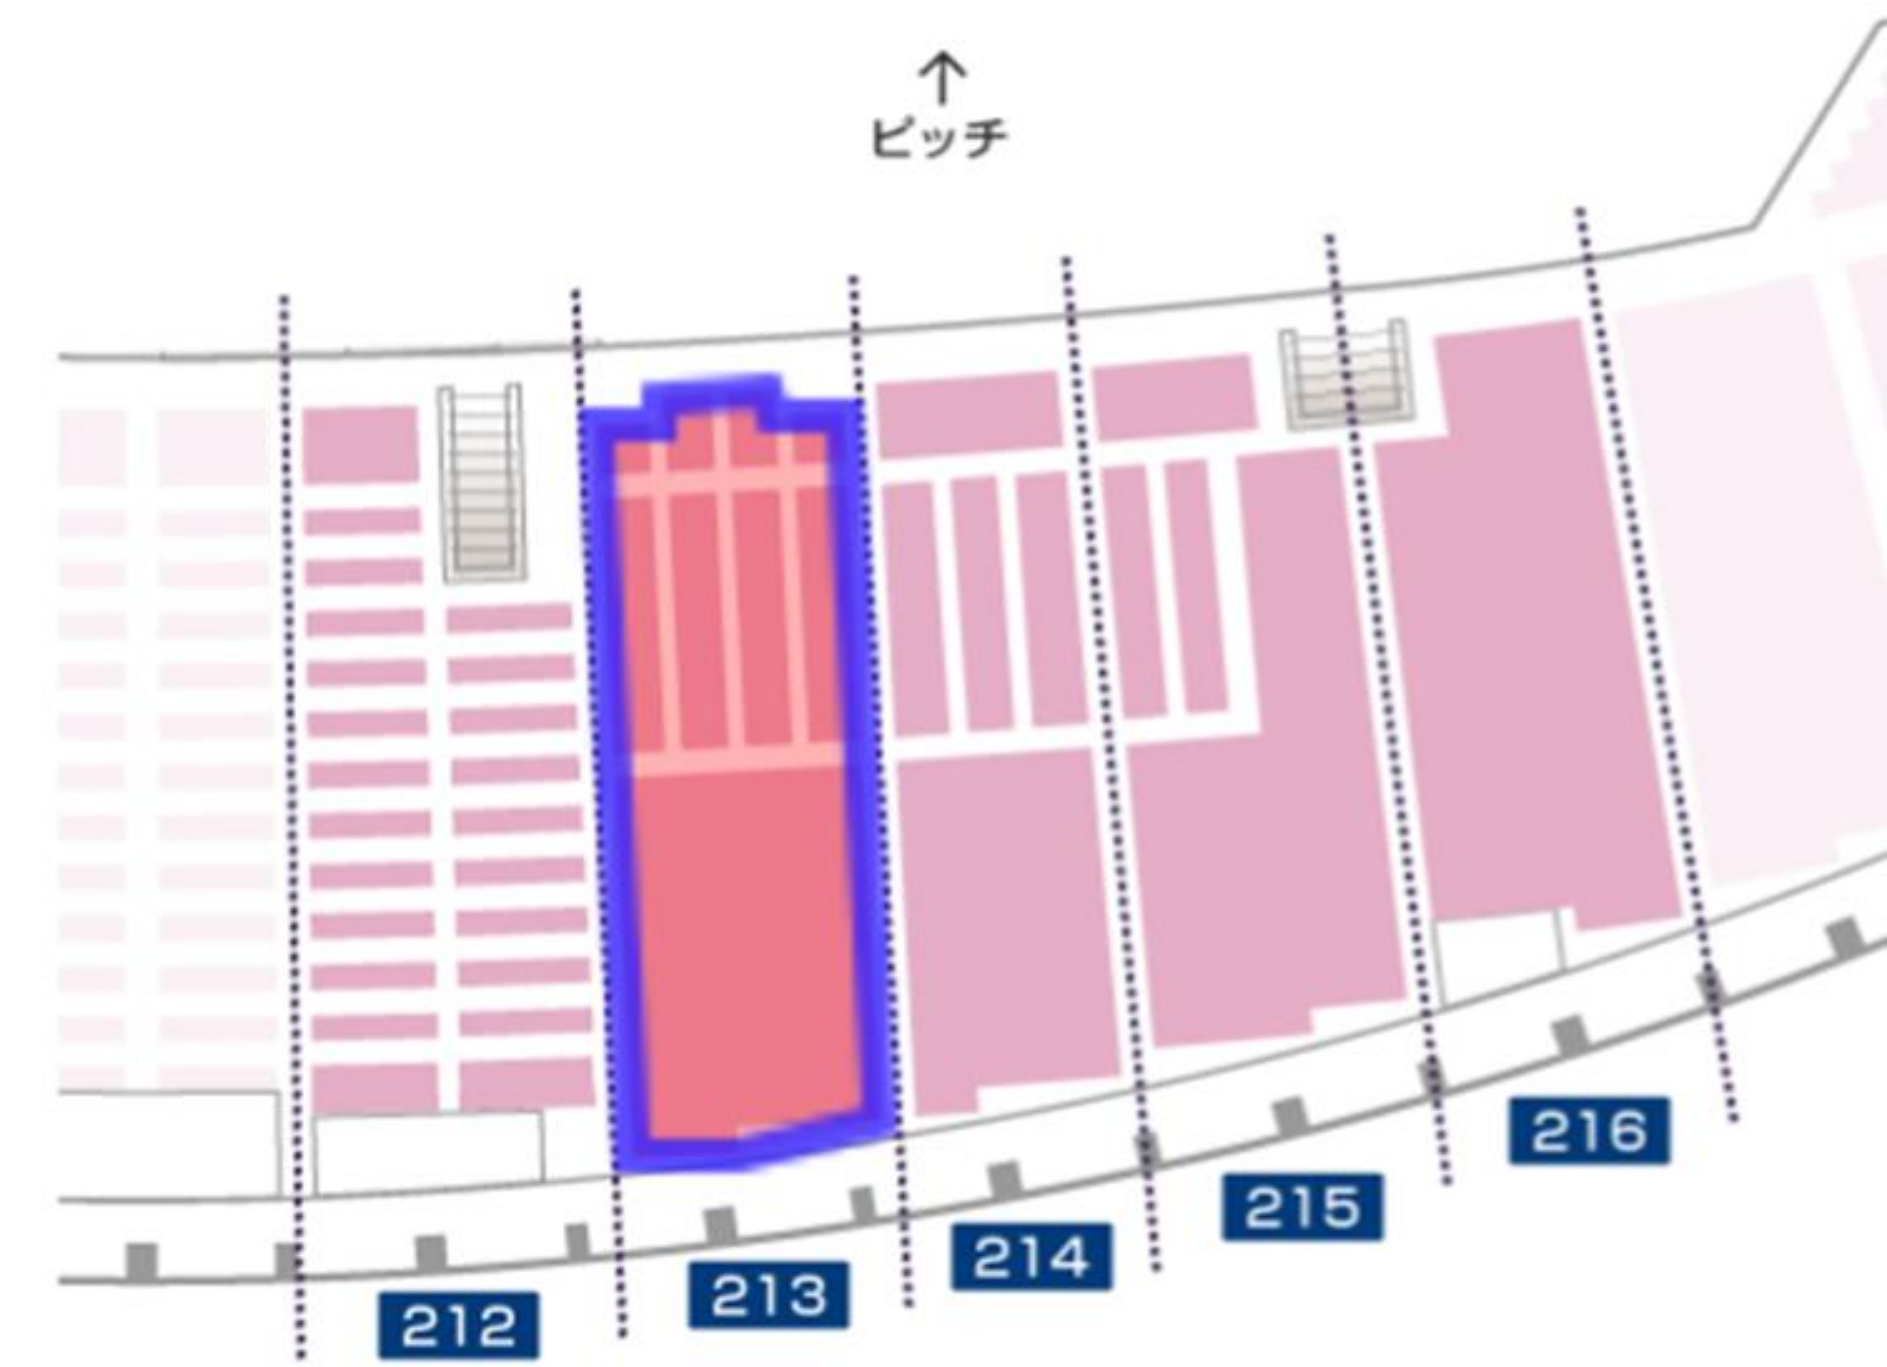

07.メインスタンド2層目