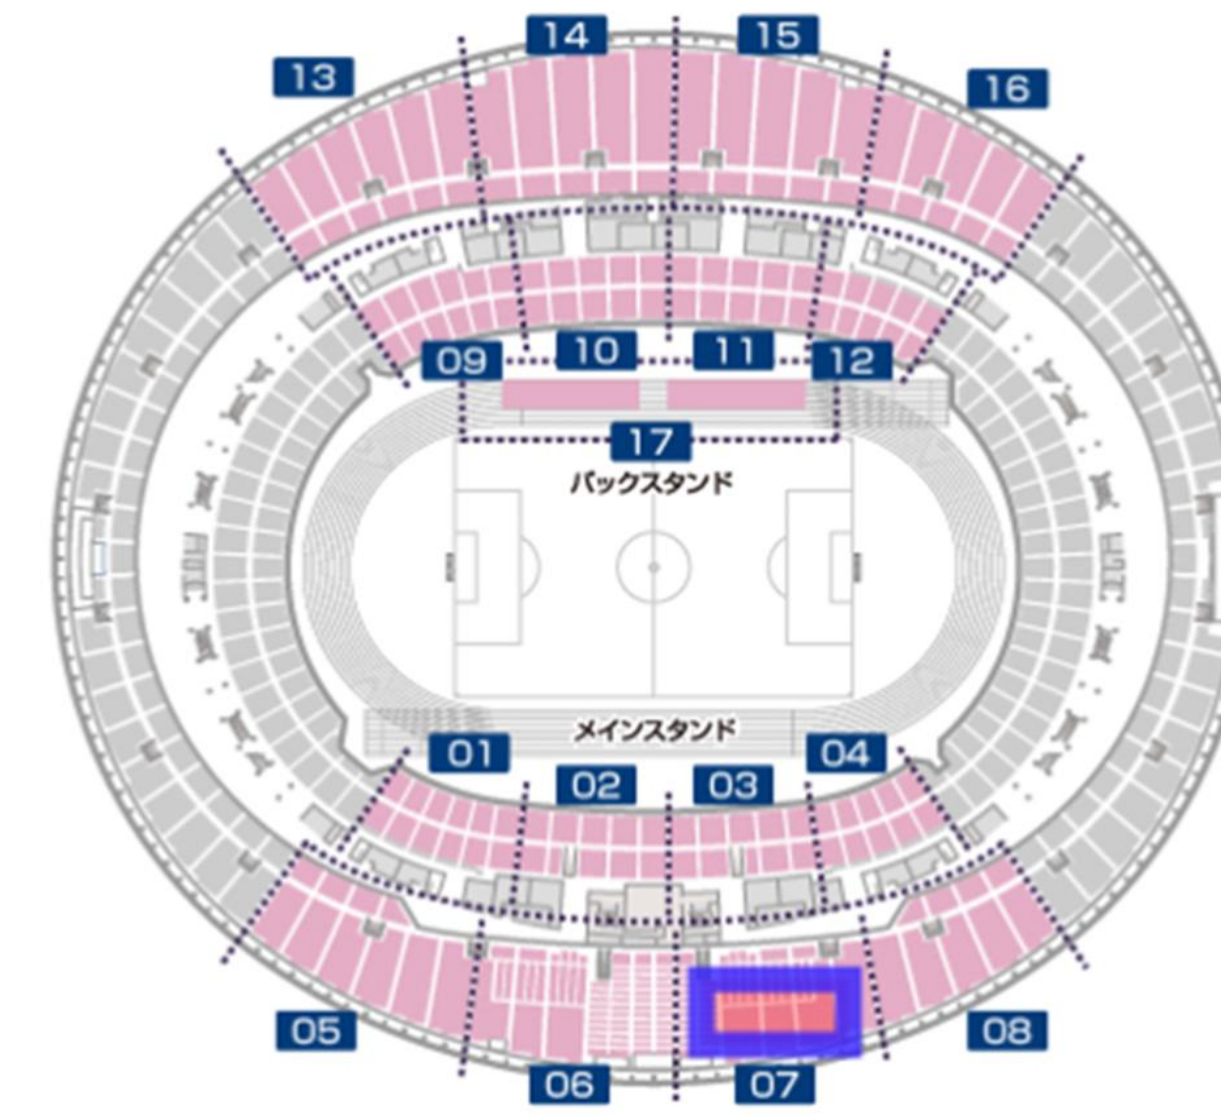

W213ブロック

白抜き：購入可能 グレー：2026特別大会販売済 黒：販売予定無し
※2026年5月1日現在の状況となります。

※緑枠はW2シート、黄枠はW2スワンシート、ピンク枠はW2ペアシートとなります。

7列			007-P21	007-P22	007-P23	007-P24							
8列	008-P19	008-P20	008-P21	008-P22	008-P23	008-P24	008-P25	008-P26					
9列	009-P19	009-P20	009-P21	009-P22	009-P23	009-P24	009-P25	009-P26					
11列	011-P19	011-P20	011-P21	011-P22	011-P23	011-P24	011-P25	011-P26					
12列	012-P19	012-P20	012-P21	012-P22	012-P23	012-P24	012-P25	012-P26					
13列	013-P19	013-P20	013-P21	013-P22	013-P23	013-P24	013-P25	013-P26					
14列	014-P19	014-P20	014-P21	014-P22	014-P23	014-P24	014-P25	014-P26					
15列	015-P19	015-P20	015-P21	015-P22	015-P23	015-P24	015-P25	015-P26					
16列	016-P19	016-P20	016-P21	016-P22	016-P23	016-P24	016-P25	016-P26					
17列	017-P19	017-P20	017-P21	017-P22	017-P23	017-P24	017-P25	017-P26					
18列	018-P19	018-P20	018-P21	018-P22	018-P23	018-P24	018-P25	018-P26					
19列	019-P19	019-P20	019-P21	019-P22	019-P23	019-P24	019-P25	019-P26					
20列	020-P19	020-P20	020-P21	020-P22	020-P23	020-P24	020-P25	020-P26