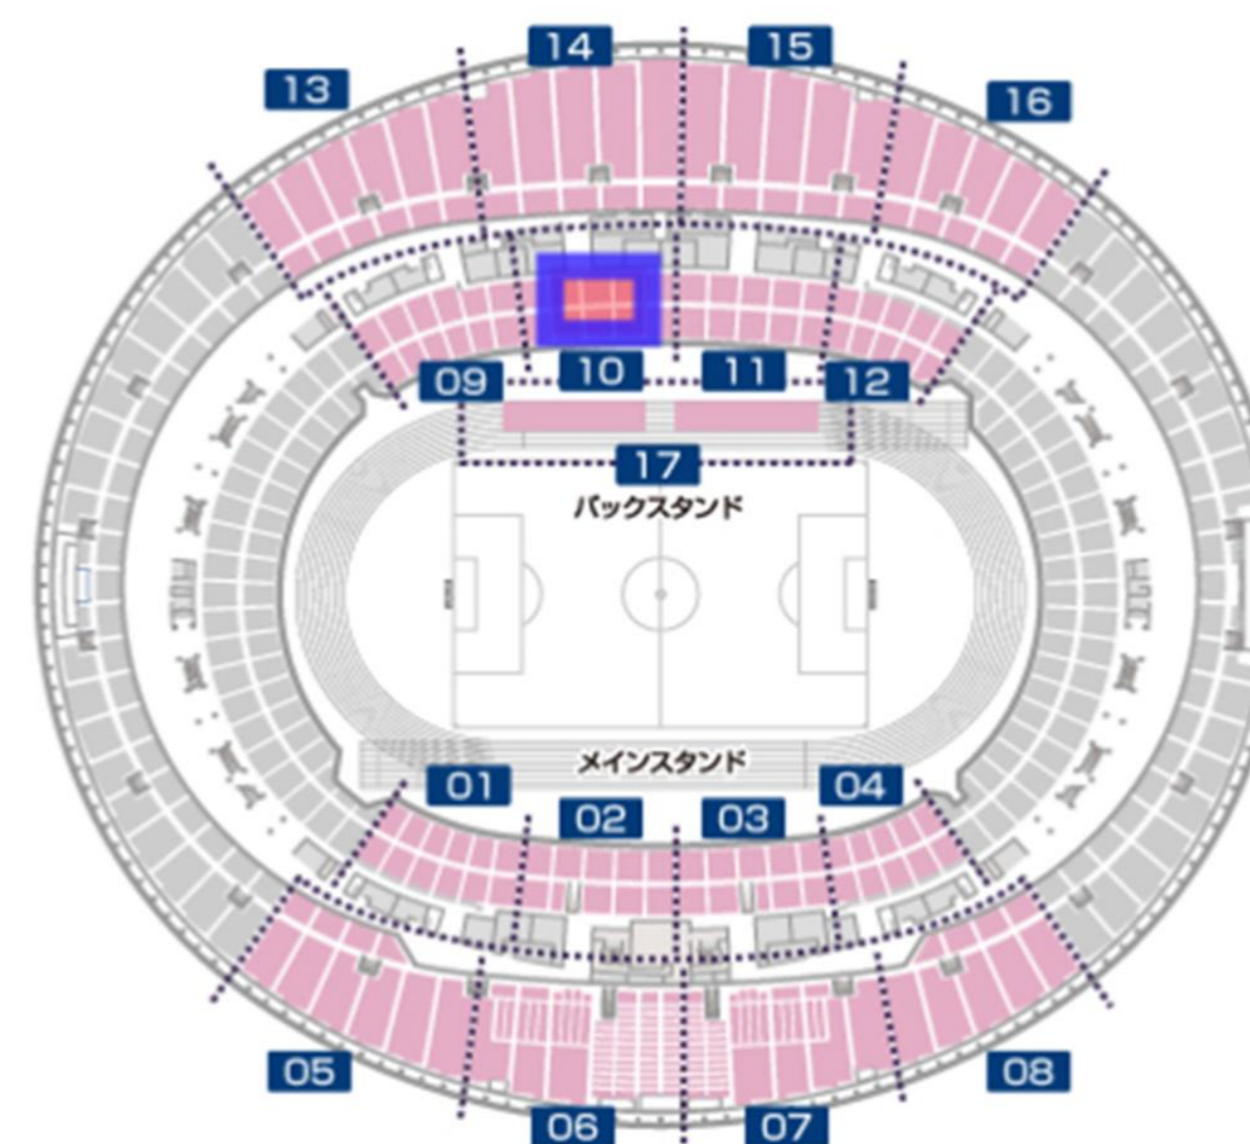

E155ブロック

白抜き：購入可能 グレー：2026特別大会販売済 黒：販売予定無し
※2026年5月1日現在の状況となります。

1列	001-241	001-242	001-243	001-244	001-245	001-246	001-247	001-248	001-249	001-250	001-251	001-252	001-253	
2列	002-241	002-242	002-243	002-244	002-245	002-246	002-247	002-248	002-249	002-250	002-251	002-252	002-253	
3列	003-241	003-242	003-243	003-244	003-245	003-246	003-247	003-248	003-249	003-250	003-251	003-252	003-253	
4列	004-241	004-242	004-243	004-244	004-245	004-246	004-247	004-248	004-249	004-250	004-251	004-252	004-253	
5列	005-241	005-242	005-243	005-244	005-245	005-246	005-247	005-248	005-249	005-250	005-251	005-252	005-253	
6列	006-241	006-242	006-243	006-244	006-245	006-246	006-247	006-248	006-249	006-250	006-251	006-252	006-253	
7列	007-241	007-242	007-243	007-244	007-245	007-246	007-247	007-248	007-249	007-250	007-251	007-252	007-253	
8列	008-241	008-242	008-243	008-244	008-245	008-246	008-247	008-248	008-249	008-250	008-251	008-252	008-253	
9列	009-241	009-242	009-243	009-244	009-245	009-246	009-247	009-248	009-249	009-250	009-251	009-252	009-253	009-254
10列	010-241	010-242	010-243	010-244	010-245	010-246	010-247	010-248	010-249	010-250	010-251	010-252	010-253	010-254