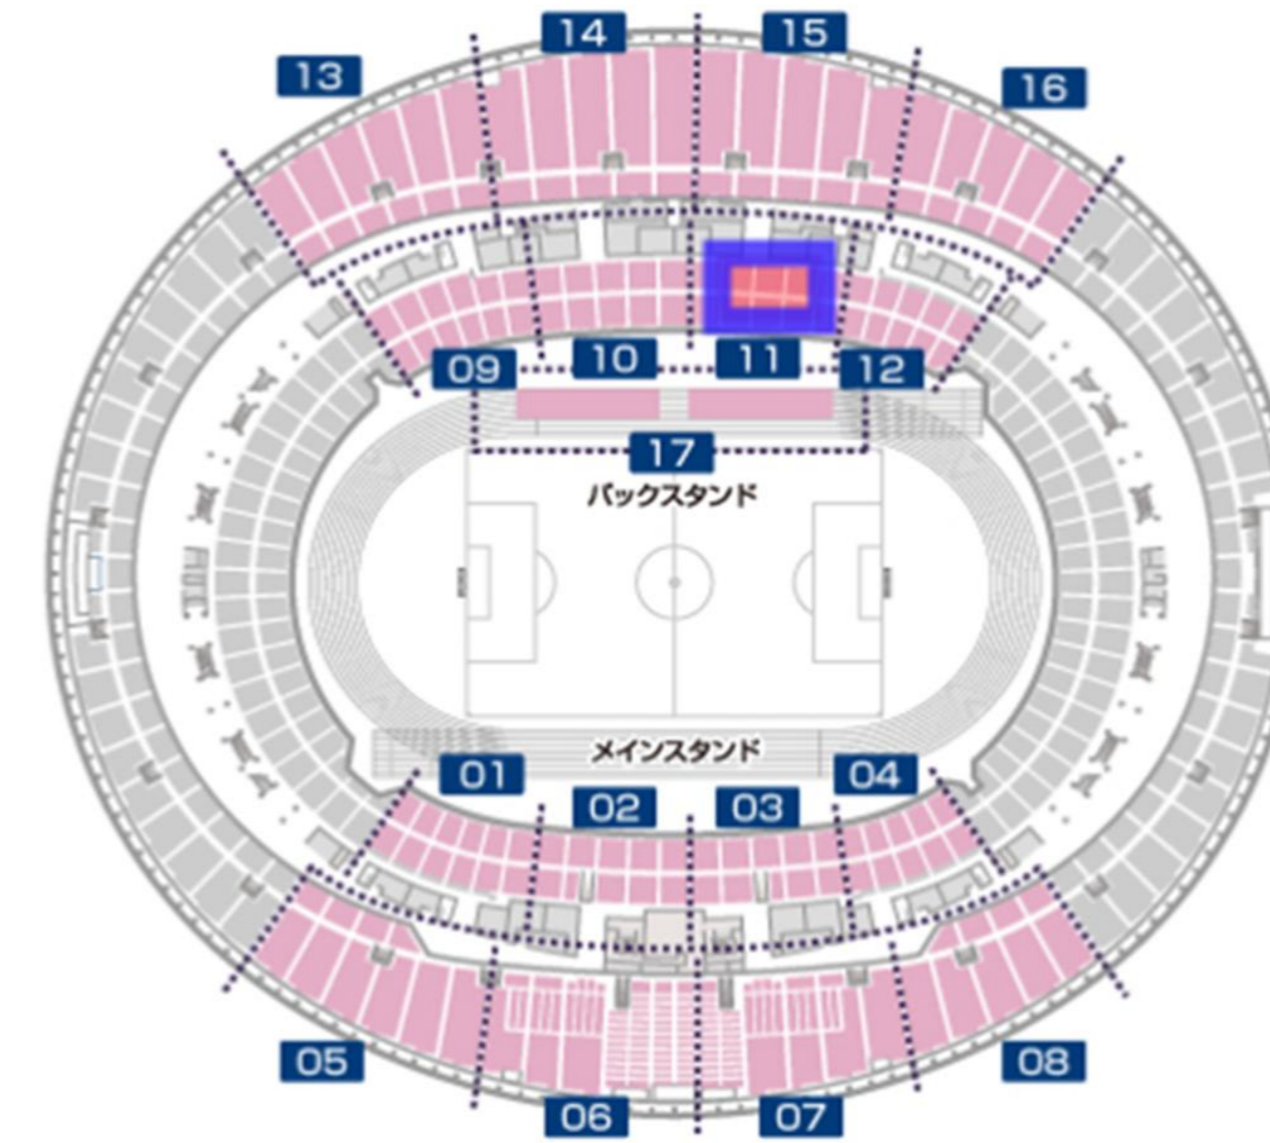

E151ブロック

白抜き：購入可能 グレー：2026特別大会販売済 黒：販売予定無し
※2026年5月1日現在の状況となります。

1列	001-161	001-162	001-163	001-164	001-165	001-166	001-167	001-168	001-169	001-170	001-171	001-172	001-173	
2列	002-161	002-162	002-163	002-164	002-165	002-166	002-167	002-168	002-169	002-170	002-171	002-172	002-173	
3列	003-161	003-162	003-163	003-164	003-165	003-166	003-167	003-168	003-169	003-170	003-171	003-172	003-173	
4列	004-161	004-162	004-163	004-164	004-165	004-166	004-167	004-168	004-169	004-170	004-171	004-172	004-173	
5列	005-161	005-162	005-163	005-164	005-165	005-166	005-167	005-168	005-169	005-170	005-171	005-172	005-173	
6列	006-161	006-162	006-163	006-164	006-165	006-166	006-167	006-168	006-169	006-170	006-171	006-172	006-173	
7列	007-161	007-162	007-163	007-164	007-165	007-166	007-167	007-168	007-169	007-170	007-171	007-172	007-173	
8列	008-161	008-162	008-163	008-164	008-165	008-166	008-167	008-168	008-169	008-170	008-171	008-172	008-173	
9列	009-161	009-162	009-163	009-164	009-165	009-166	009-167	009-168	009-169	009-170	009-171	009-172	009-173	009-174
10列	010-161	010-162	010-163	010-164	010-165	010-166	010-167	010-168	010-169	010-170	010-171	010-172	010-173	010-174