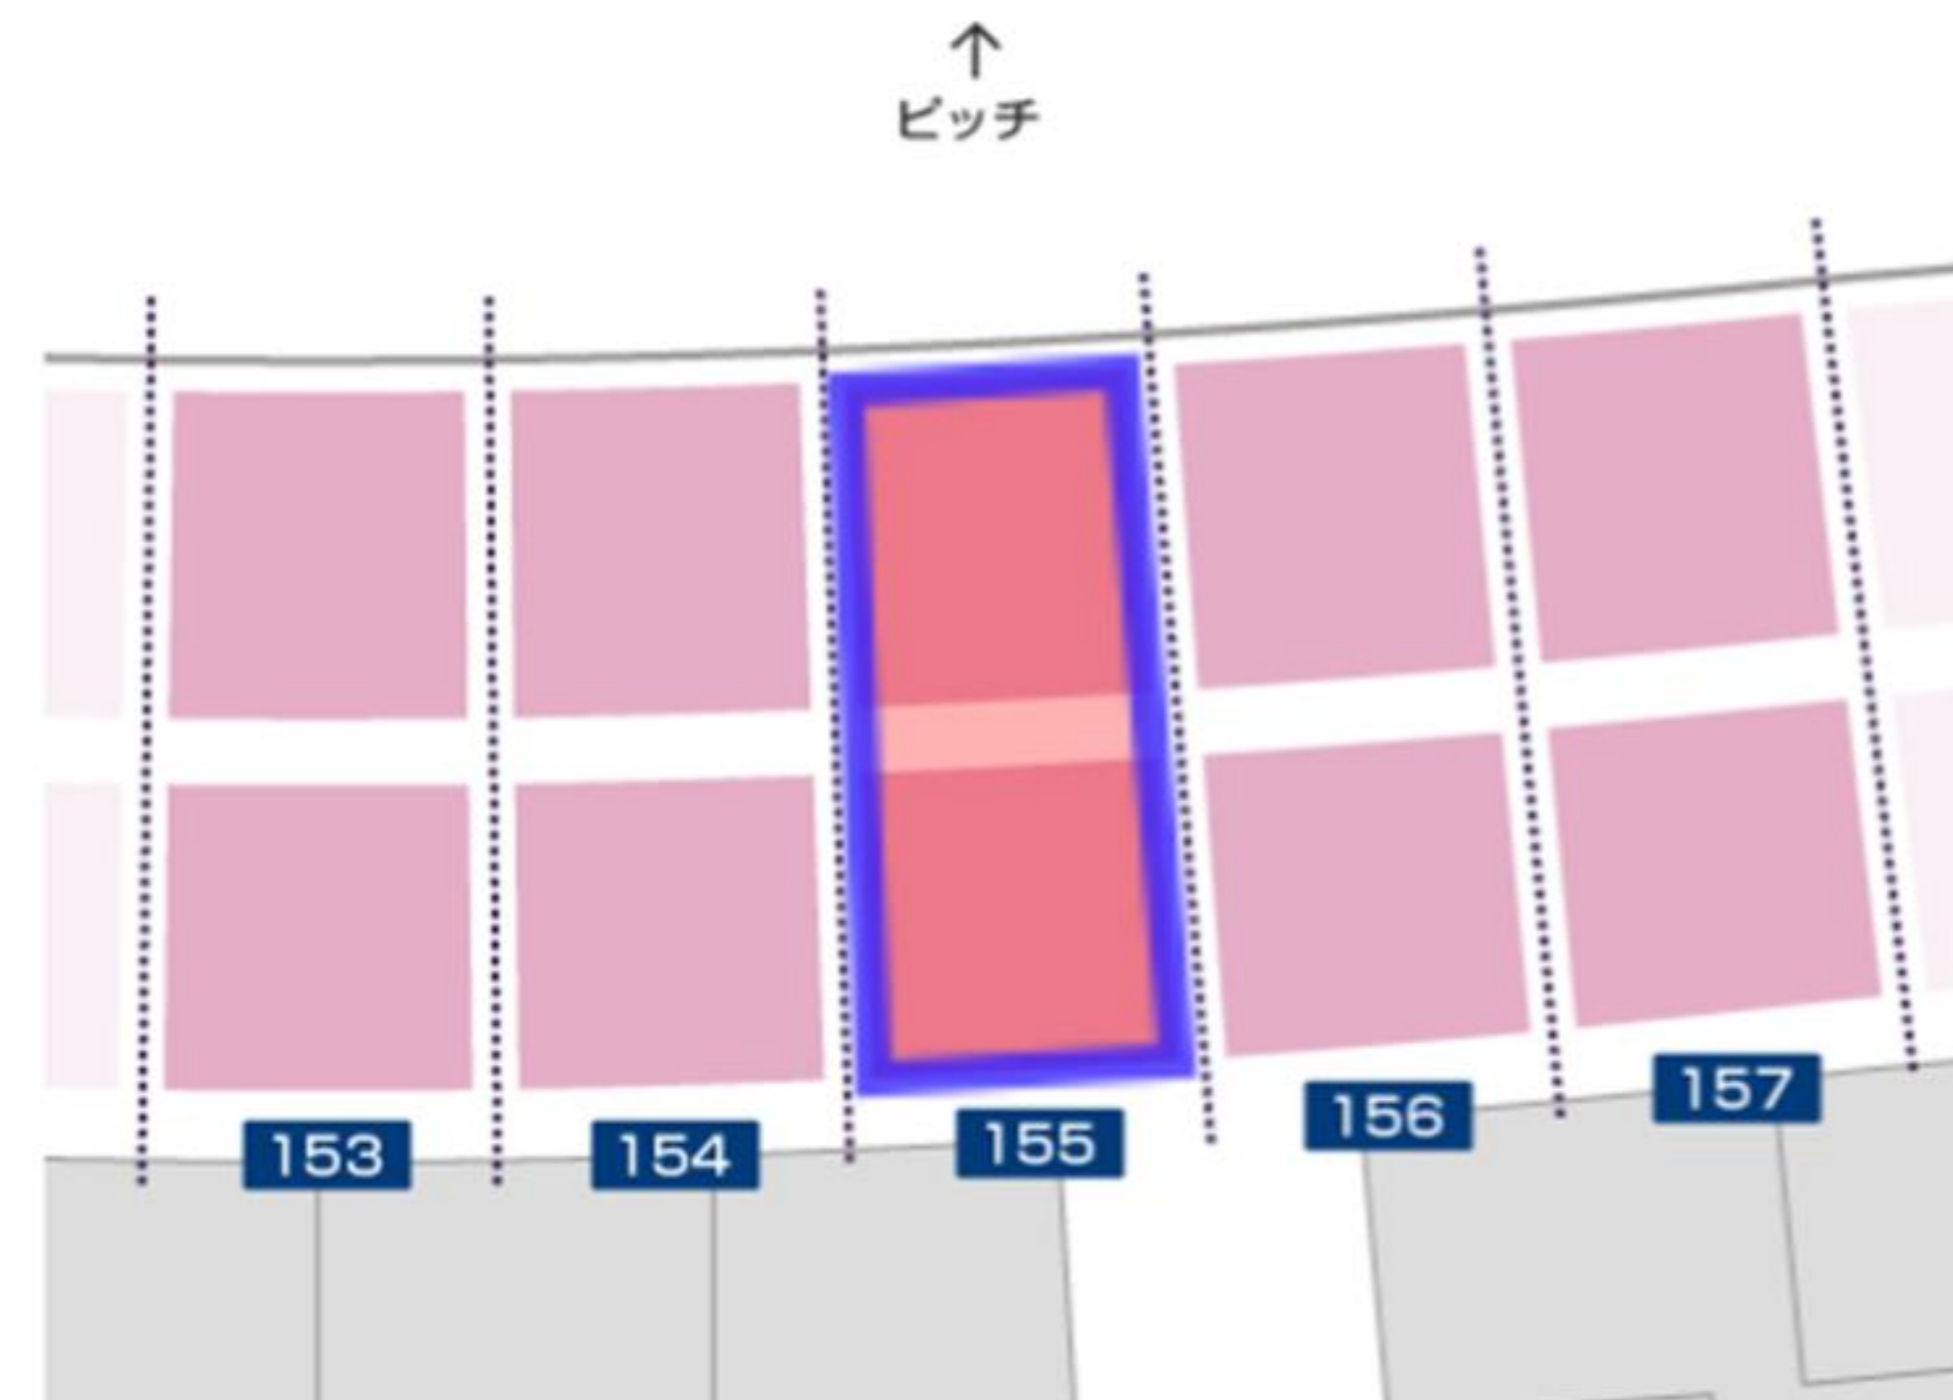

10.バックスタンド1層目