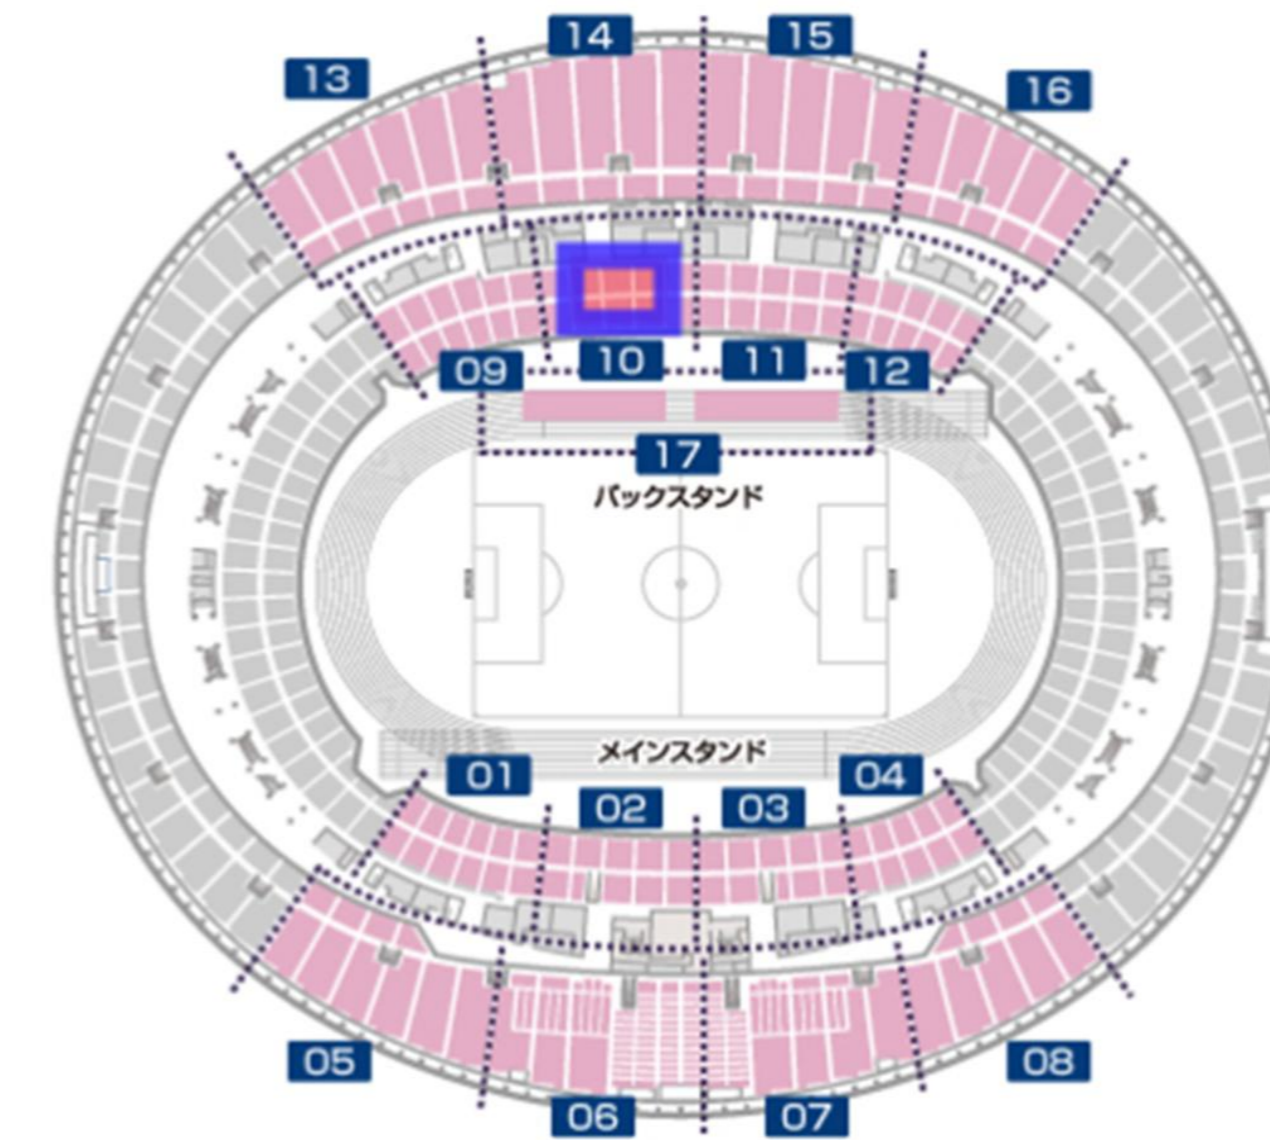

E156ブロック

白抜き：購入可能 グレー：2026特別大会販売済 黒：販売予定無し
※2026年5月1日現在の状況となります。

1列	001-261	001-262	001-263	001-264	001-265	001-266	001-267	001-268	001-269	001-270	001-271	001-272	001-273	
2列	002-261	002-262	002-263	002-264	002-265	002-266	002-267	002-268	002-269	002-270	002-271	002-272	002-273	
3列	003-261	003-262	003-263	003-264	003-265	003-266	003-267	003-268	003-269	003-270	003-271	003-272	003-273	
4列	004-261	004-262	004-263	004-264	004-265	004-266	004-267	004-268	004-269	004-270	004-271	004-272	004-273	
5列	005-261	005-262	005-263	005-264	005-265	005-266	005-267	005-268	005-269	005-270	005-271	005-272	005-273	
6列	006-261	006-262	006-263	006-264	006-265	006-266	006-267	006-268	006-269	006-270	006-271	006-272	006-273	
7列	007-261	007-262	007-263	007-264	007-265	007-266	007-267	007-268	007-269	007-270	007-271	007-272	007-273	
8列	008-261	008-262	008-263	008-264	008-265	008-266	008-267	008-268	008-269	008-270	008-271	008-272	008-273	
9列	009-261	009-262	009-263	009-264	009-265	009-266	009-267	009-268	009-269	009-270	009-271	009-272	009-273	
10列	010-261	010-262	010-263	010-264	010-265	010-266	010-267	010-268	010-269	010-270	010-271	010-272	010-273	010-274