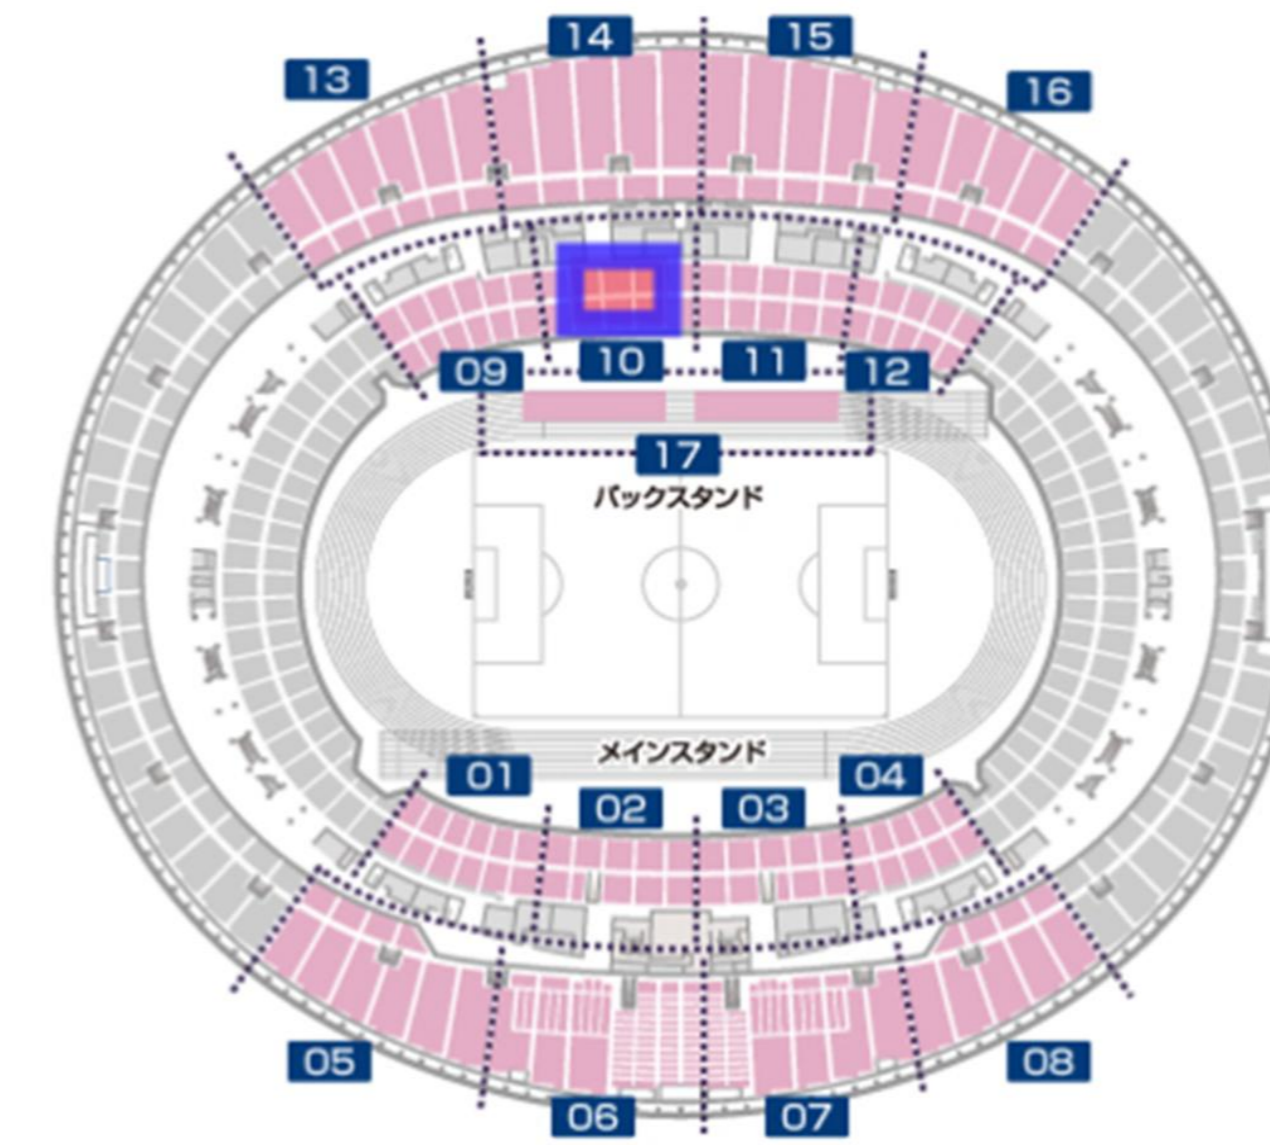

E157ブロック

白抜き：購入可能 グレー：2026特別大会販売済 黒：販売予定無し
※2026年5月1日現在の状況となります。

1列	001-281	001-282	001-283	001-284	001-285	001-286	001-287	001-288	001-289	001-290	001-291	001-292	001-293
2列	002-281	002-282	002-283	002-284	002-285	002-286	002-287	002-288	002-289	002-290	002-291	002-292	002-293
3列	003-281	003-282	003-283	003-284	003-285	003-286	003-287	003-288	003-289	003-290	003-291	003-292	003-293
4列	004-281	004-282	004-283	004-284	004-285	004-286	004-287	004-288	004-289	004-290	004-291	004-292	004-293
5列	005-281	005-282	005-283	005-284	005-285	005-286	005-287	005-288	005-289	005-290	005-291	005-292	005-293
6列	006-281	006-282	006-283	006-284	006-285	006-286	006-287	006-288	006-289	006-290	006-291	006-292	006-293
7列	007-281	007-282	007-283	007-284	007-285	007-286	007-287	007-288	007-289	007-290	007-291	007-292	007-293
8列	008-281	008-282	008-283	008-284	008-285	008-286	008-287	008-288	008-289	008-290	008-291	008-292	008-293
9列	009-281	009-282	009-283	009-284	009-285	009-286	009-287	009-288	009-289	009-290	009-291	009-292	009-293
10列	010-281	010-282	010-283	010-284	010-285	010-286	010-287	010-288	010-289	010-290	010-291	010-292	010-293