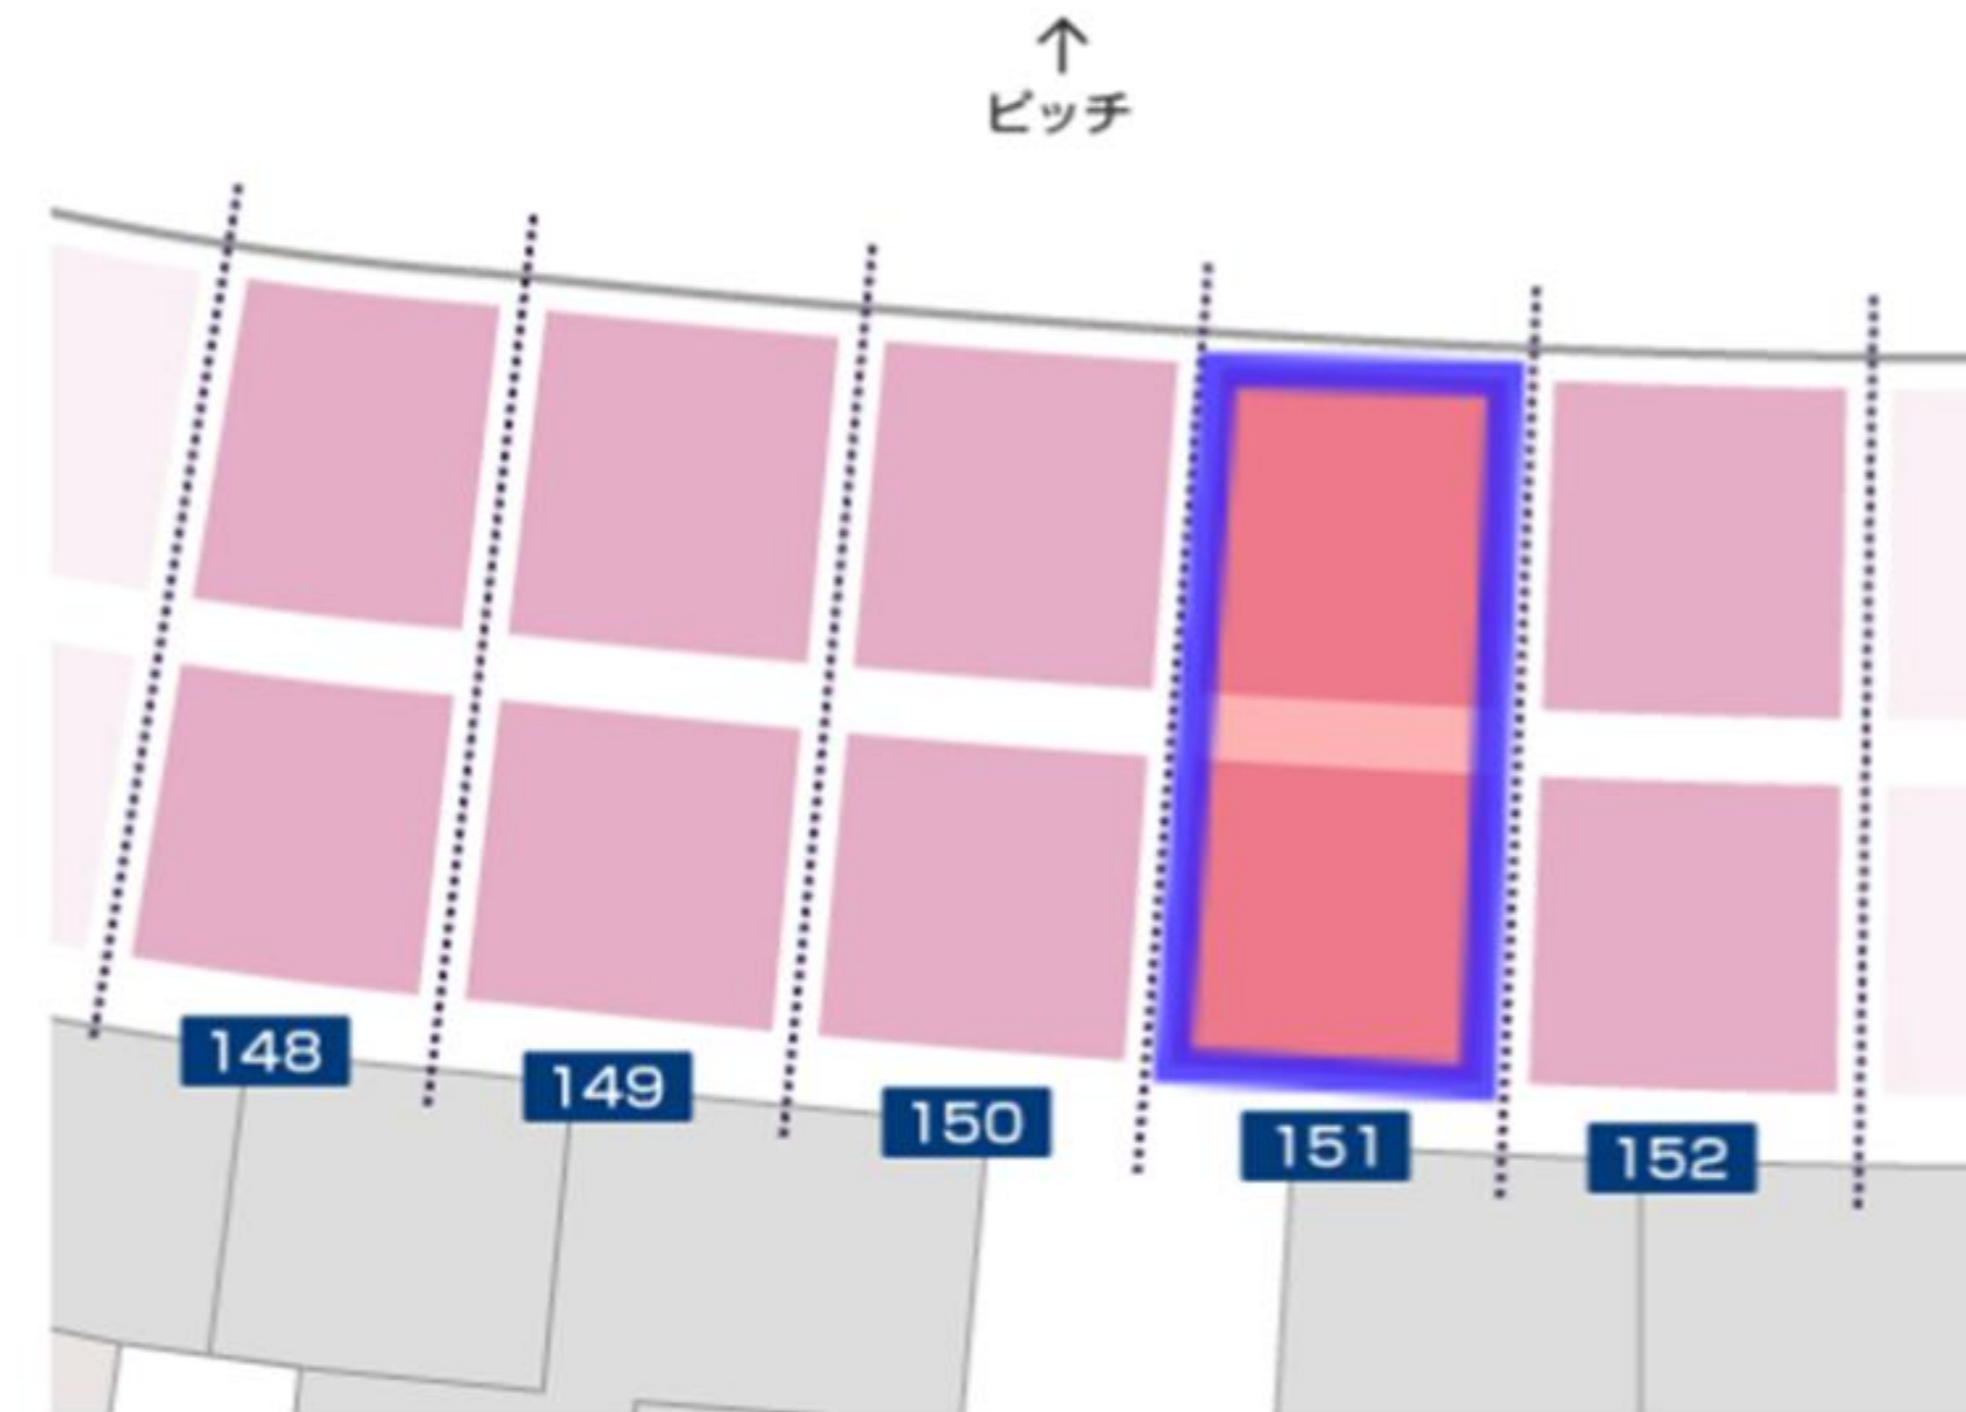

11.バックスタンド1層目