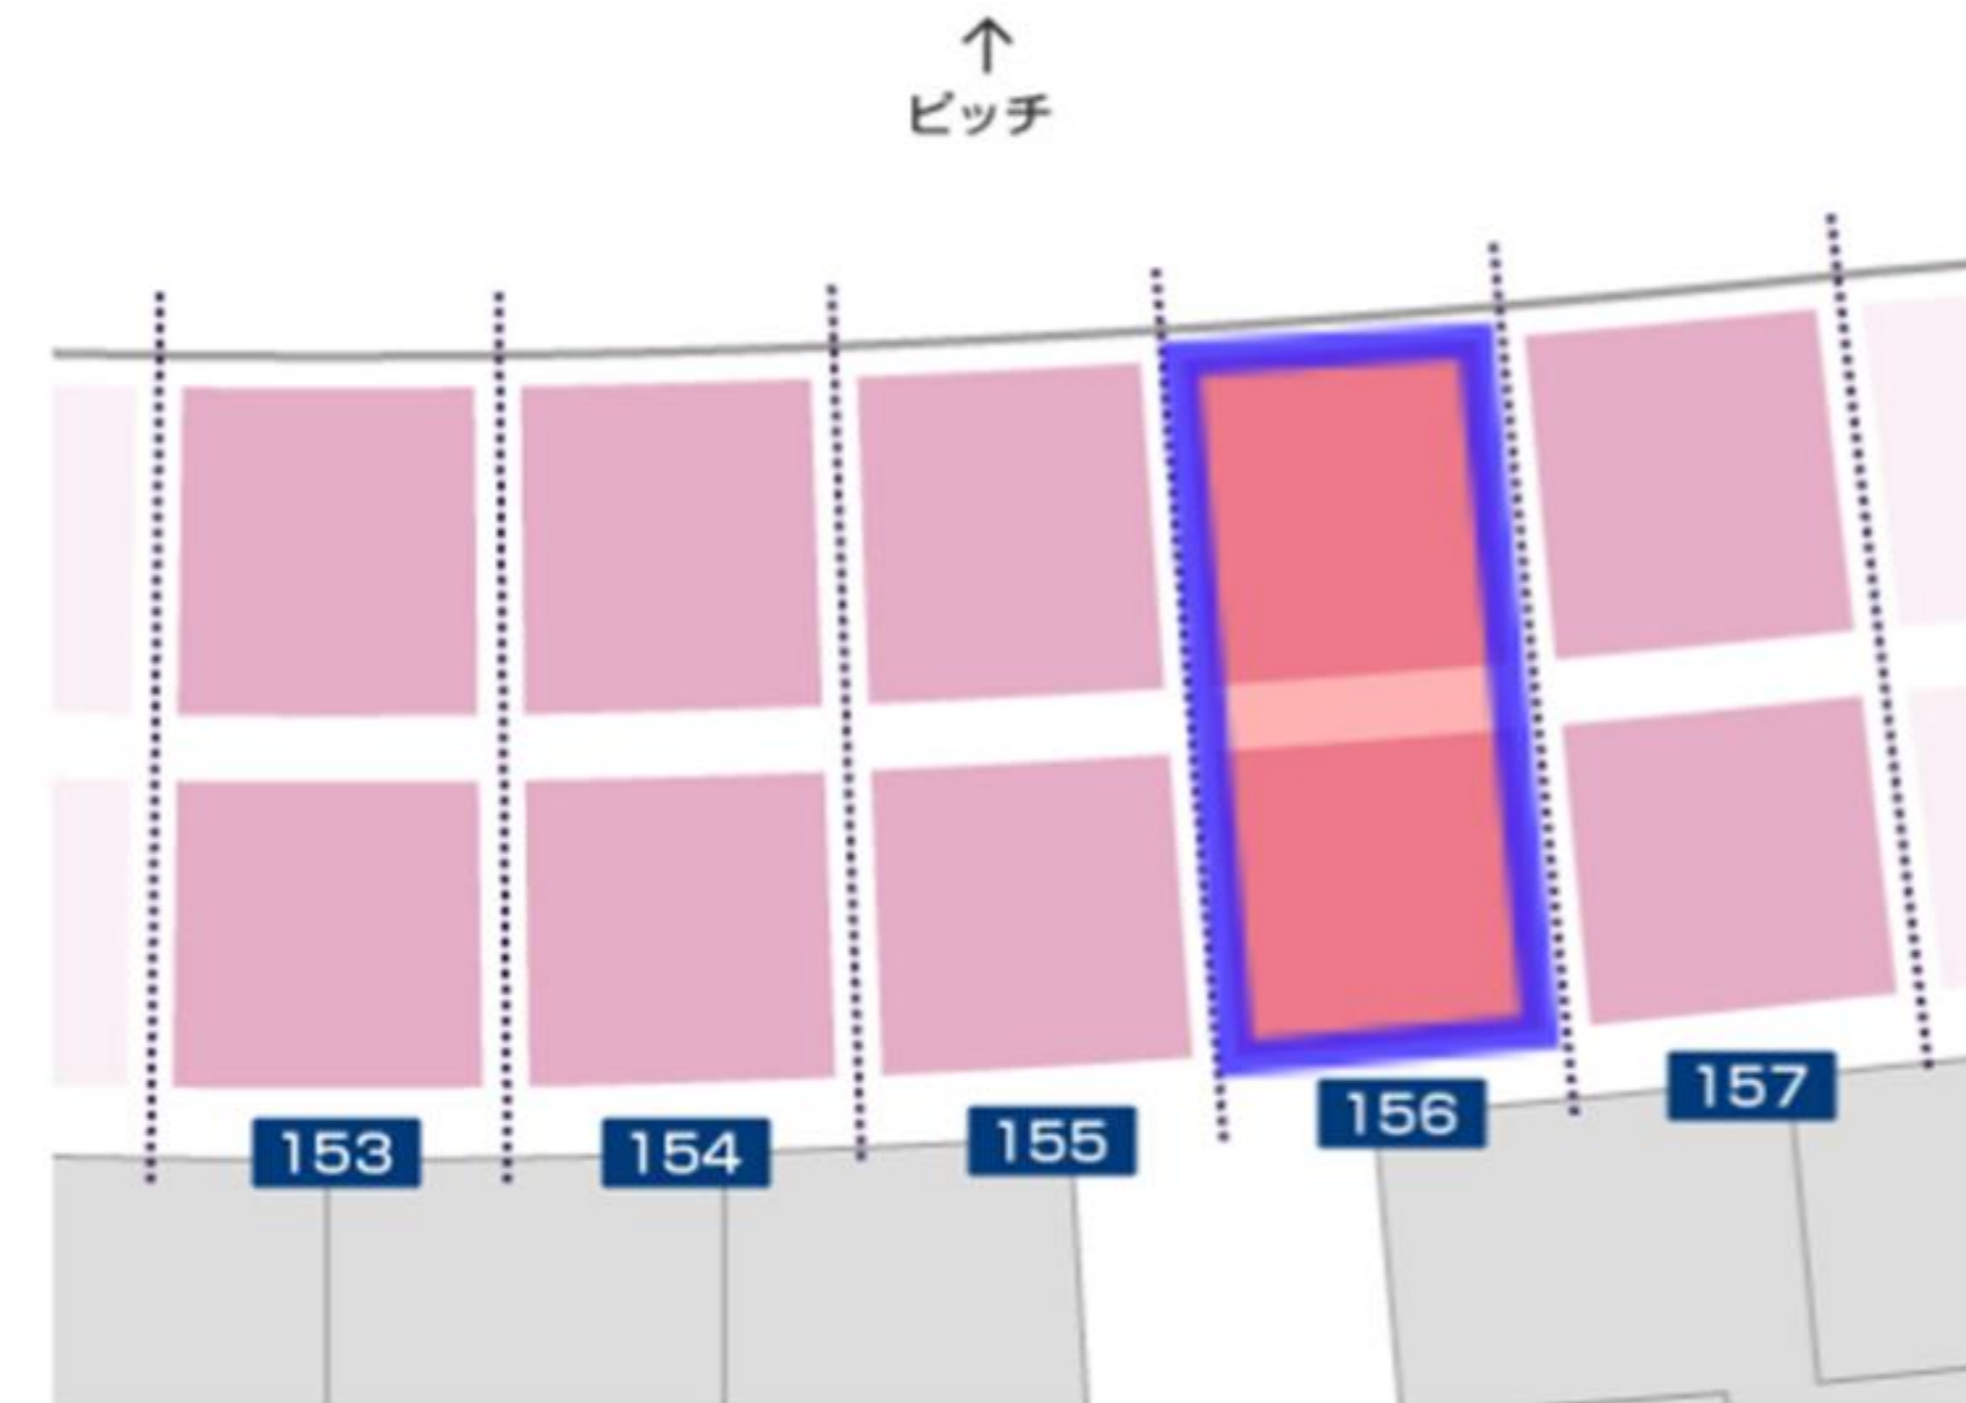

10.バックスタンド1層目