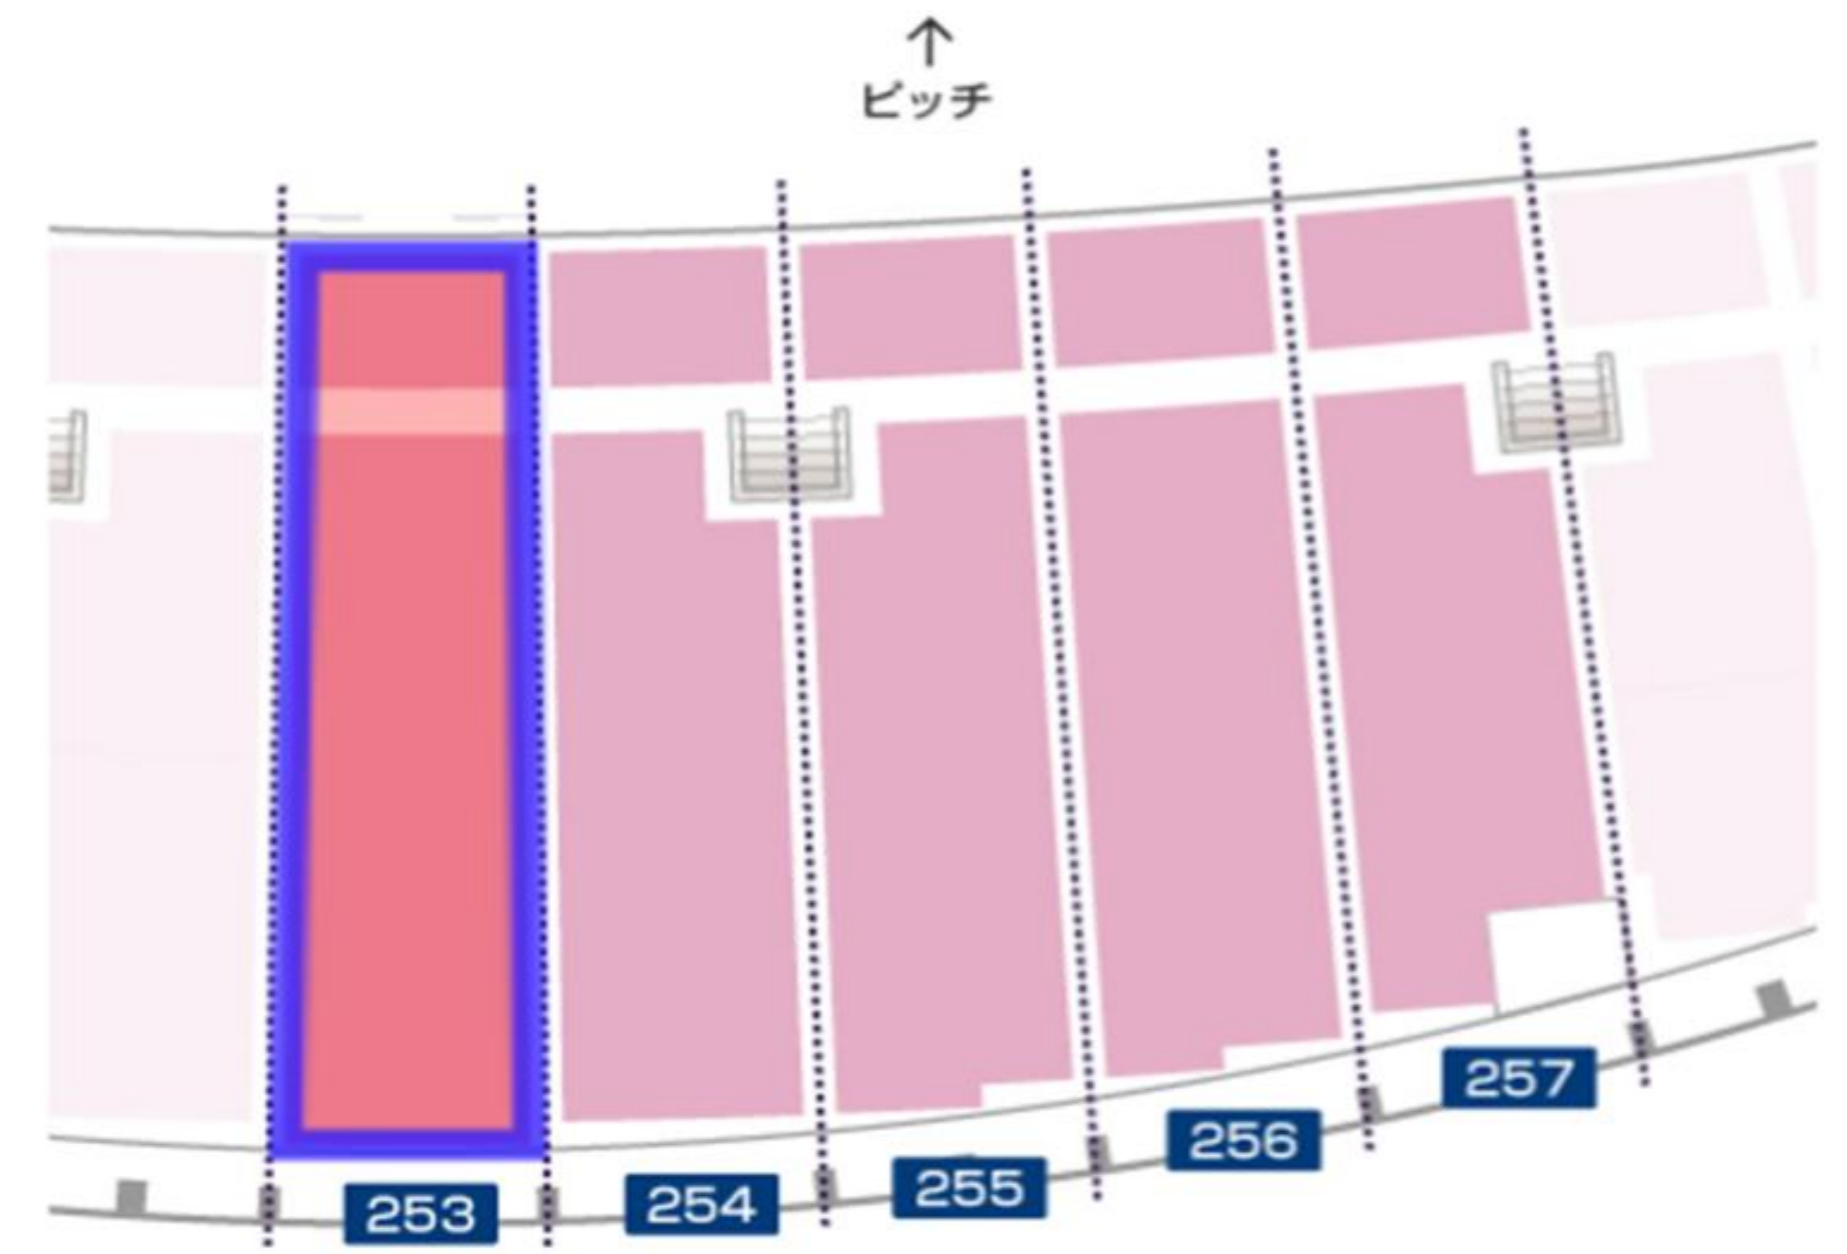

14.バックスタンド2層目