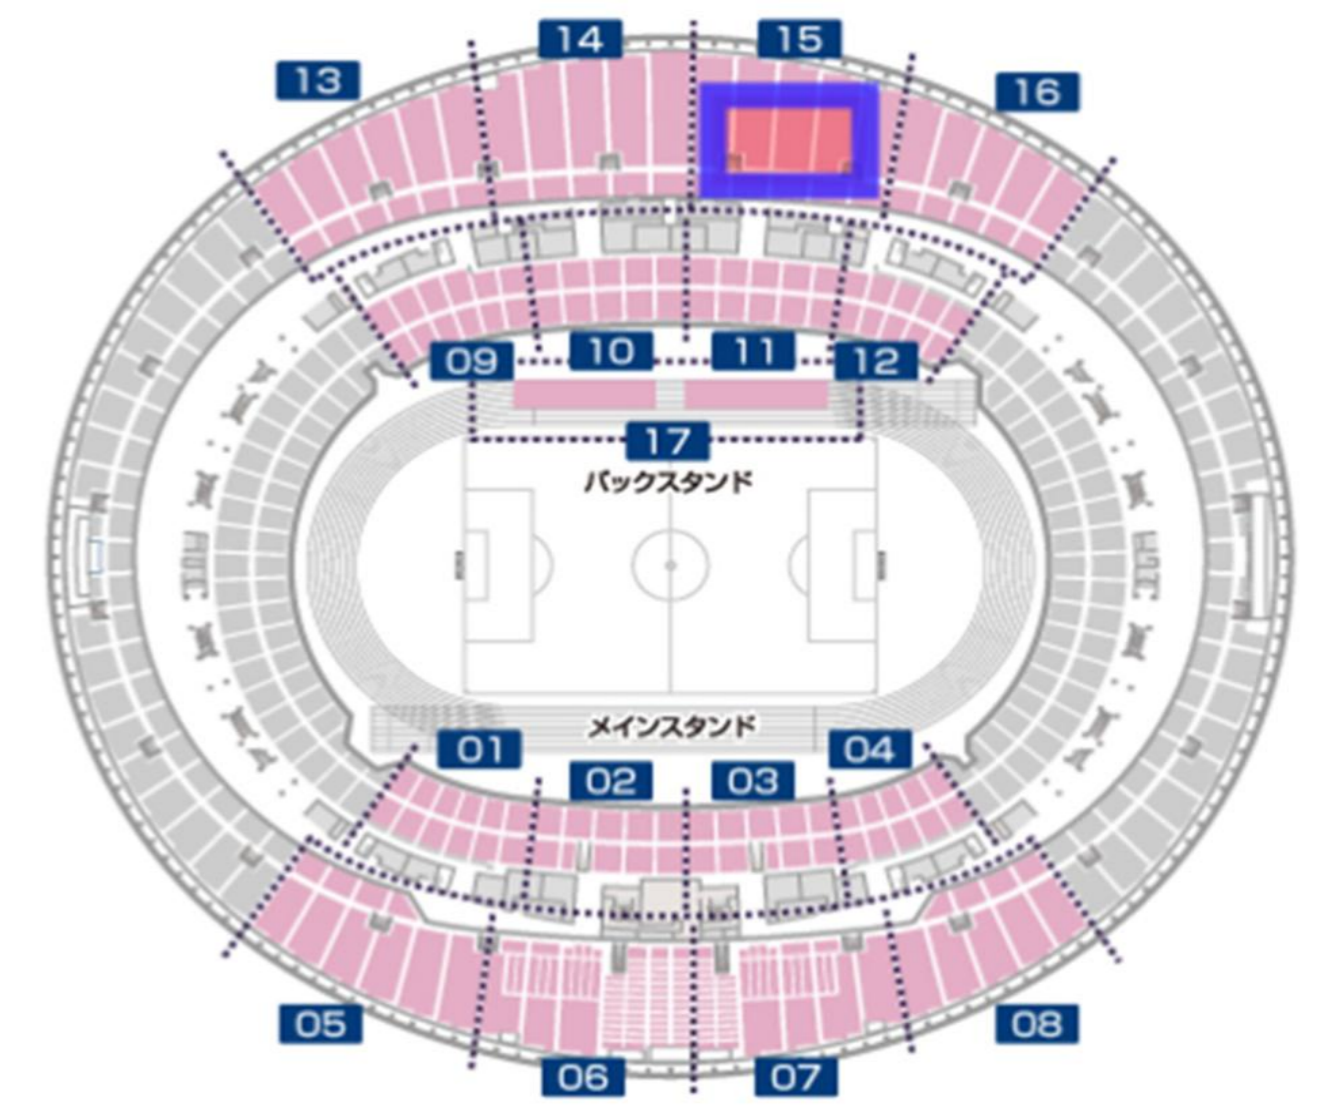

E250ブロック

白抜き：購入可能 グレー：2026特別大会販売済 黒：販売予定無し
※2026年5月1日現在の状況となります。

ピッチ方向

※青枠はE2フロントシート、緑枠はE2センターシート、赤枠はE2アッパーシートとなります。

1列	001-141	001-142	001-143	001-144	001-145	001-146	001-147	001-148	001-149	001-150	001-151	001-152	001-153	001-154
2列	002-141	002-142	002-143	002-144	002-145	002-146	002-147	002-148	002-149	002-150	002-151	002-152	002-153	002-154
3列	003-141	003-142	003-143	003-144	003-145	003-146	003-147	003-148	003-149	003-150	003-151	003-152	003-153	003-154
4列	004-141	004-142	004-143	004-144	004-145	004-146	004-147	004-148	004-149	004-150	004-151	004-152	004-153	004-154
5列	005-141	005-142	005-143	005-144	005-145	005-146	005-147	005-148	005-149	005-150	005-151	005-152	005-153	005-154
6列	006-141	006-142	006-143	006-144	006-145	006-146	006-147	006-148	006-149	006-150	006-151	006-152	006-153	006-154