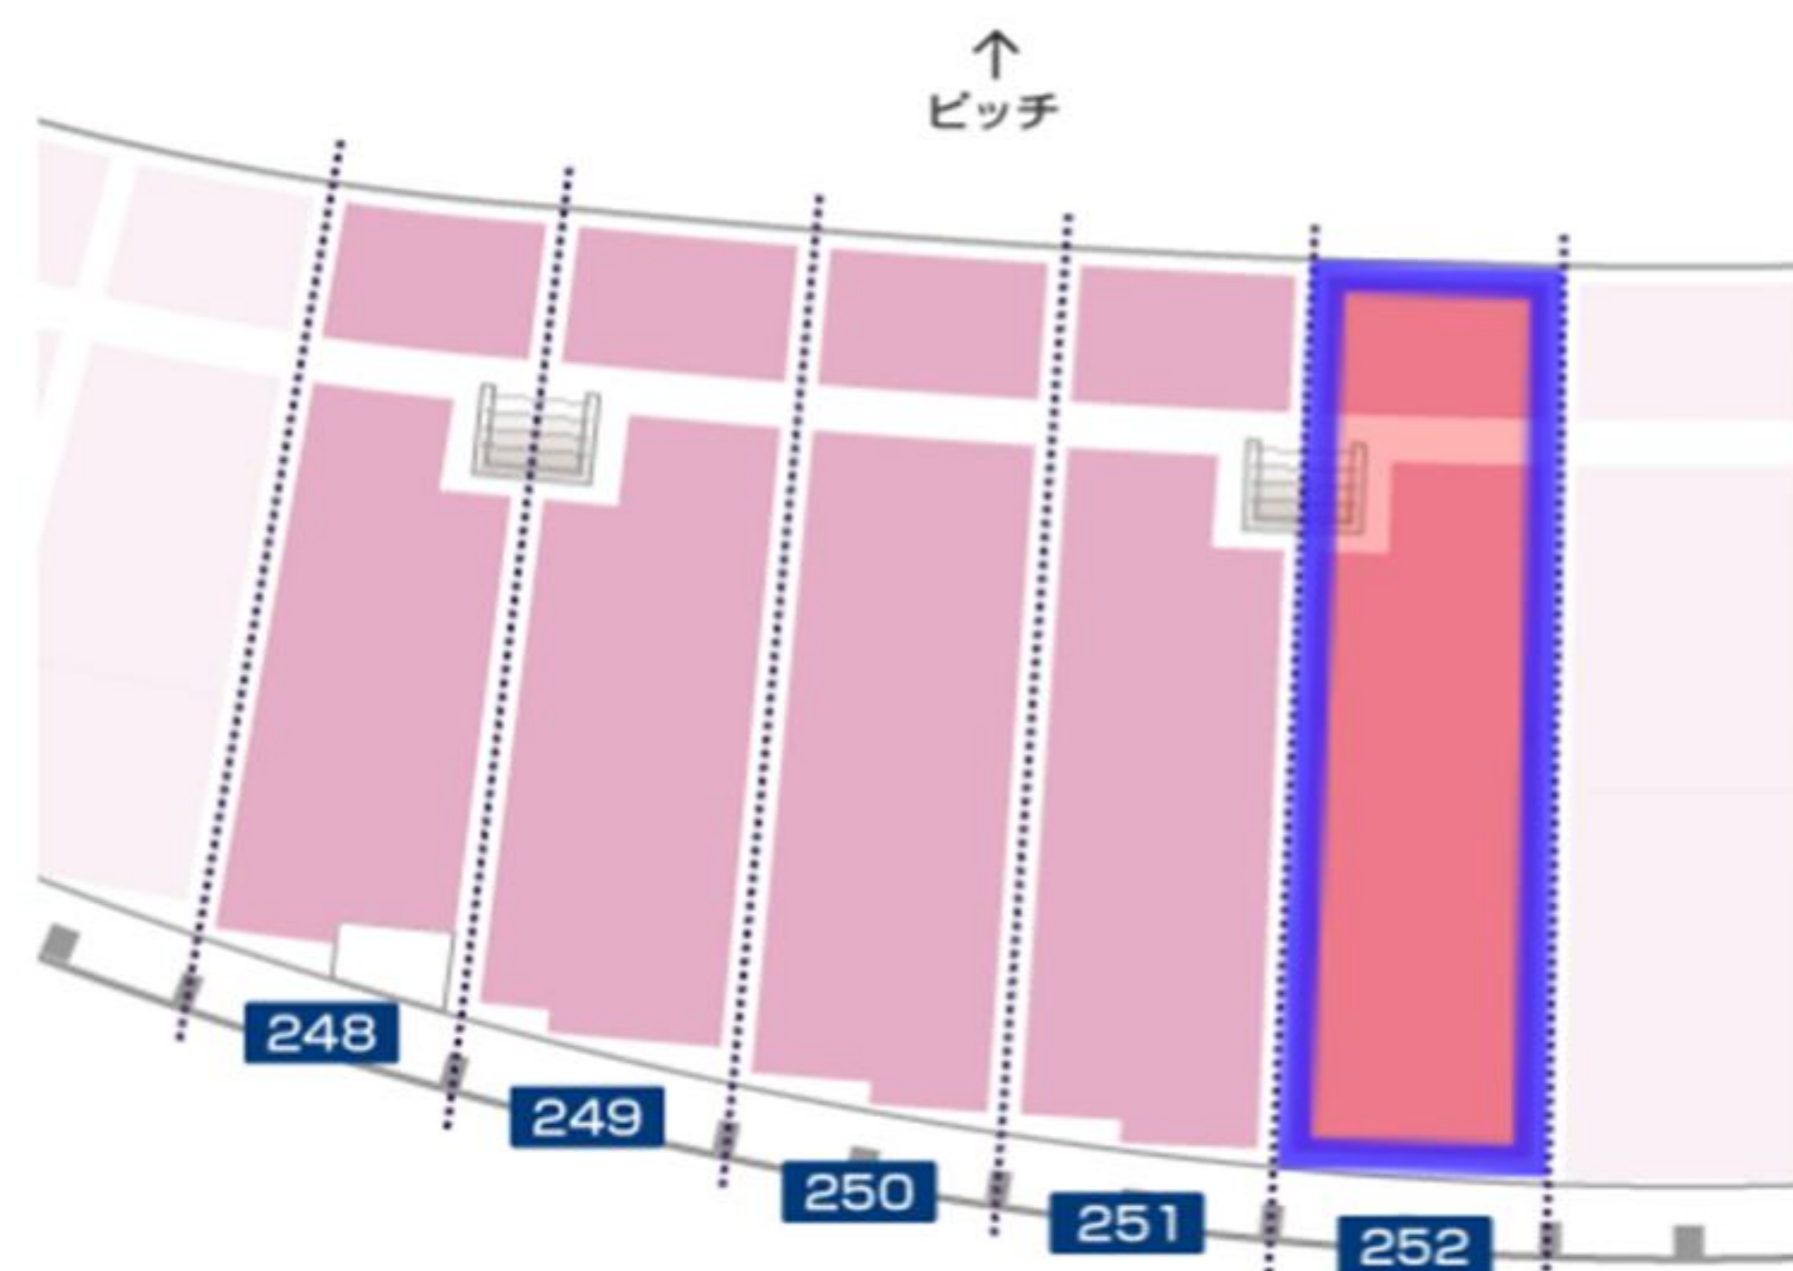

15.バックスタンド2層目