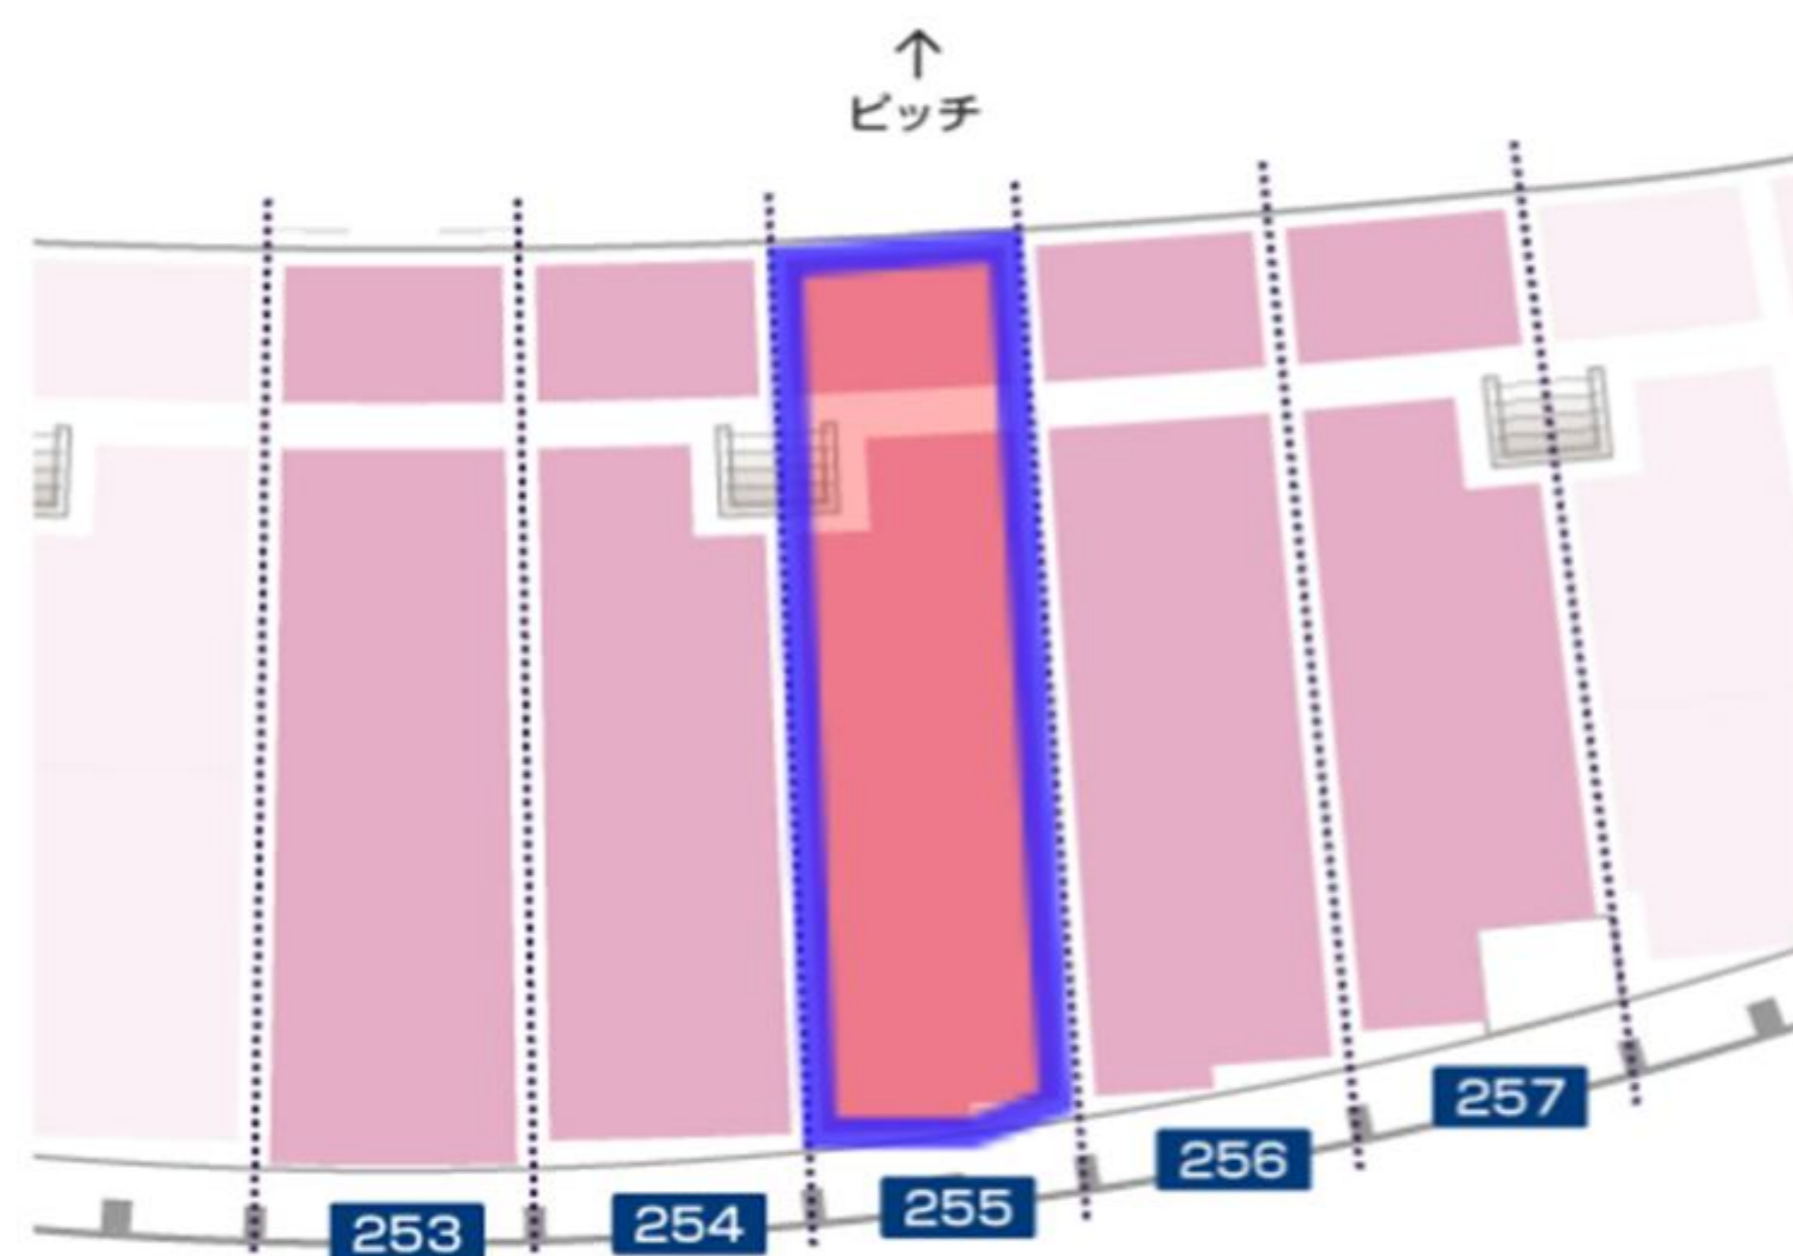

14.バックスタンド2層目