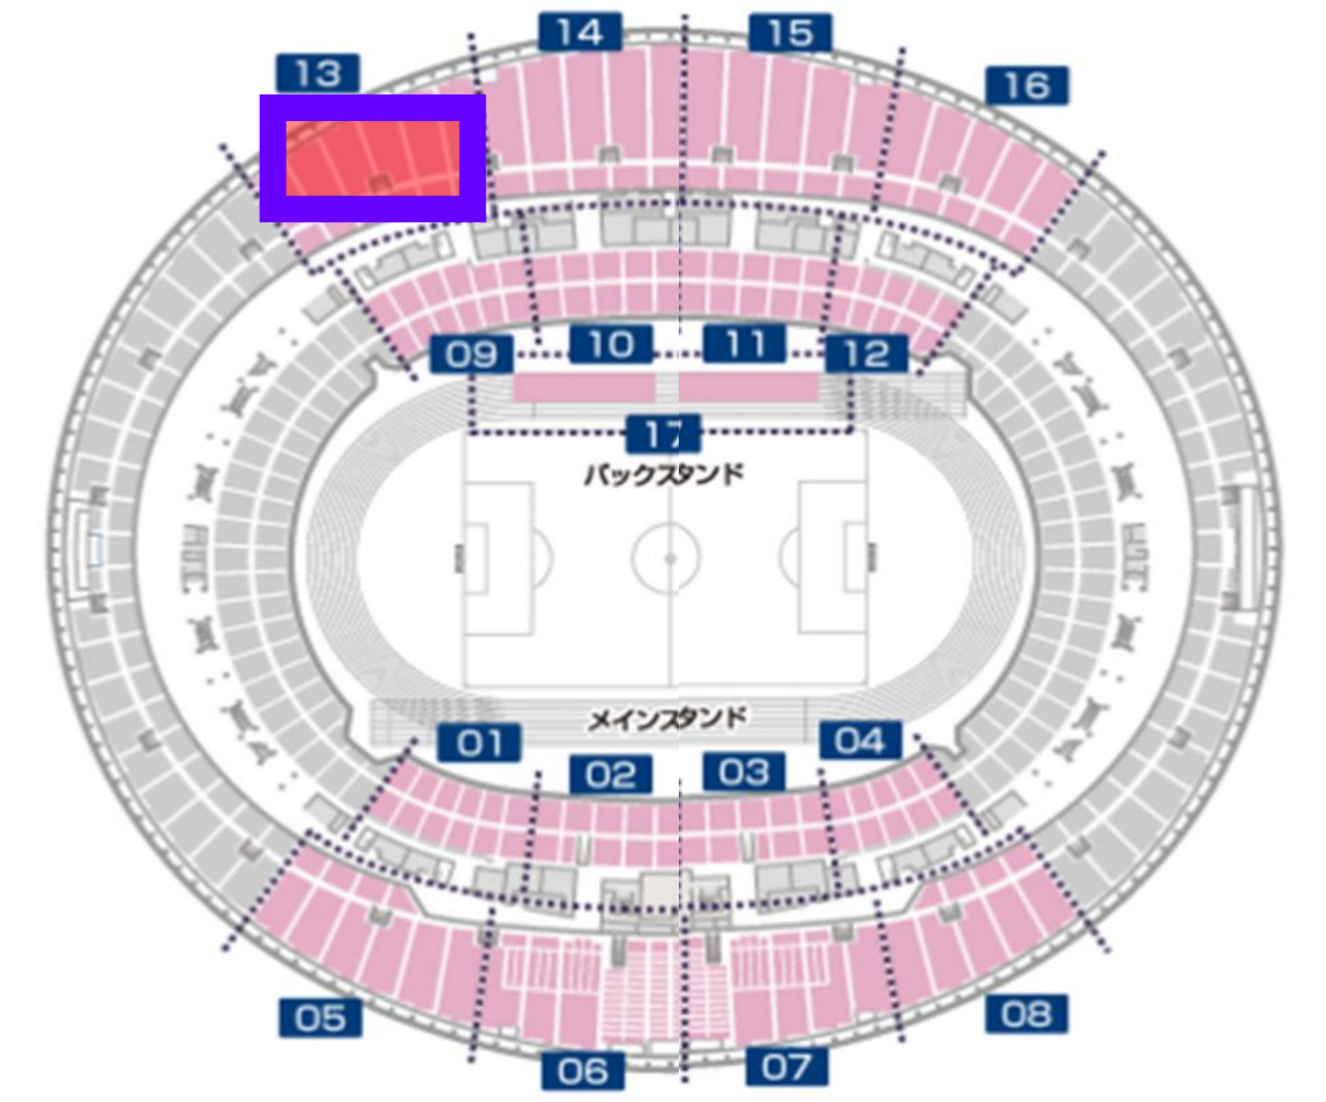

E257ブロック

白抜き：購入可能 グレー：2026特別大会販売済 黒：販売予定無し
※2026年5月1日現在の状況となります。

ピッチ方向

※青枠はE2フロントシート、緑枠はE2センターシート、赤枠はE2アッパーシートとなります。

1列	001-281	001-282	001-283	001-284	001-285	001-286	001-287	001-288	001-289	001-290	001-291	001-292	001-293	001-294
2列	002-281	002-282	002-283	002-284	002-285	002-286	002-287	002-288	002-289	002-290	002-291	002-292	002-293	002-294
3列	003-281	003-282	003-283	003-284	003-285	003-286	003-287	003-288	003-289	003-290	003-291	003-292	003-293	003-294
4列	004-281	004-282	004-283	004-284	004-285	004-286	004-287	004-288	004-289	004-290	004-291	004-292	004-293	004-294
5列	005-281	005-282	005-283	005-284	005-285	005-286	005-287	005-288	005-289	005-290	005-291	005-292	005-293	005-294
6列	006-281	006-282	006-283	006-284	006-285	006-286	006-287	006-288	006-289	006-290	006-291	006-292	006-293	006-294