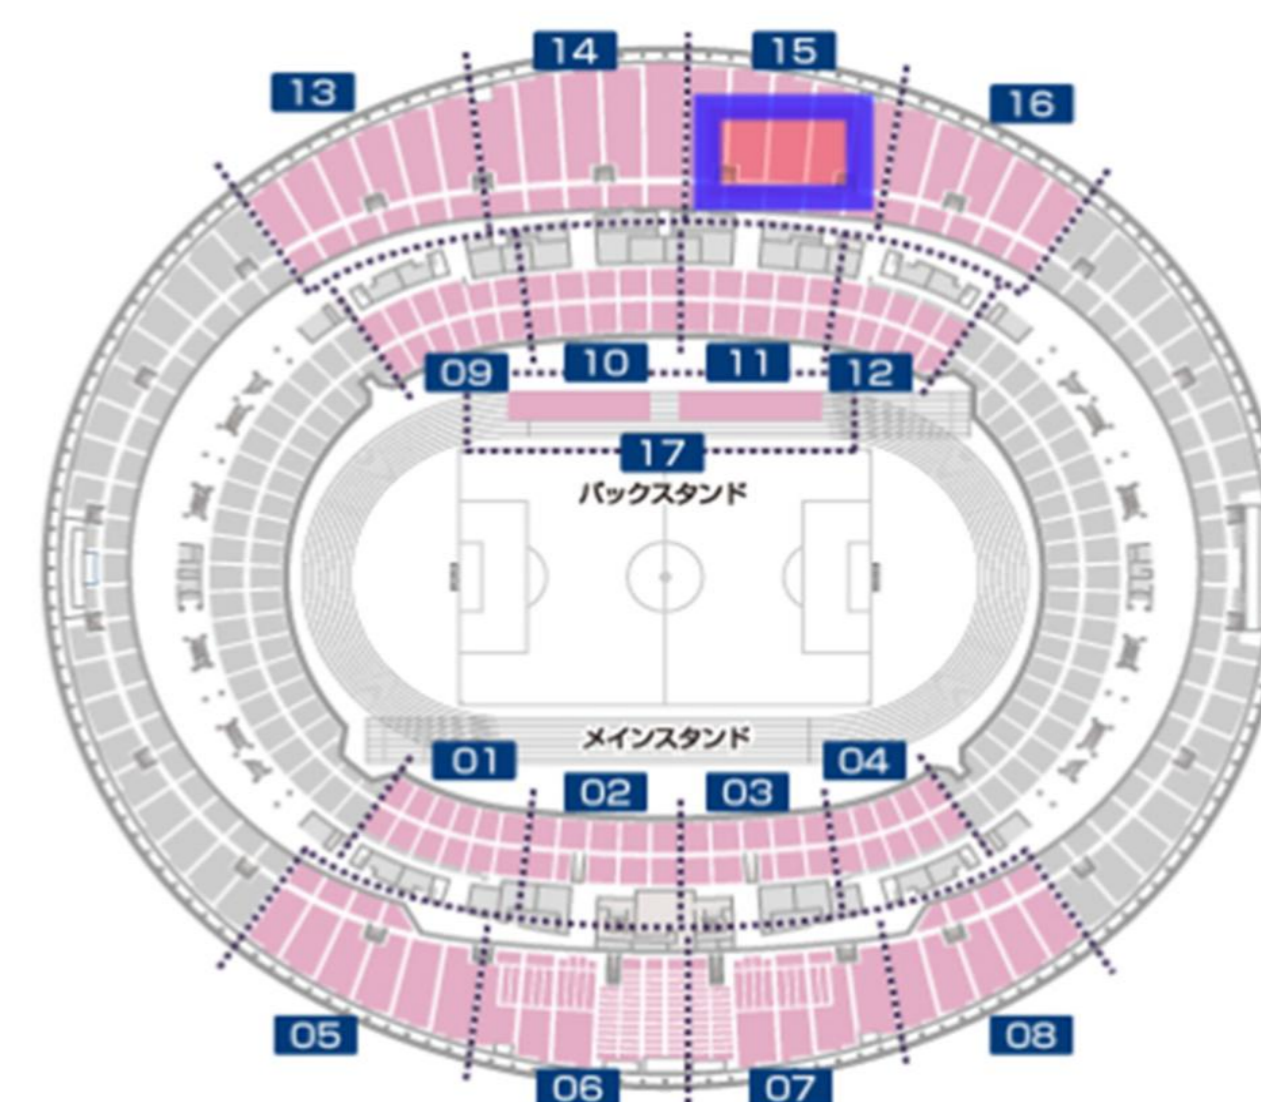

E251ブロック

白抜き：購入可能 グレー：2026特別大会販売済 黒：販売予定無し
※2026年5月1日現在の状況となります。

ピッチ方向

※青枠はE2フロントシート、緑枠はE2センターシート、赤枠はE2アッパーシートとなります。

1列	001-161	001-162	001-163	001-164	001-165	001-166	001-167	001-168	001-169	001-170	001-171	001-172	001-173	001-174
2列	002-161	002-162	002-163	002-164	002-165	002-166	002-167	002-168	002-169	002-170	002-171	002-172	002-173	002-174
3列	003-161	003-162	003-163	003-164	003-165	003-166	003-167	003-168	003-169	003-170	003-171	003-172	003-173	003-174
4列	004-161	004-162	004-163	004-164	004-165	004-166	004-167	004-168	004-169	004-170	004-171	004-172	004-173	004-174
5列	005-161	005-162	005-163	005-164	005-165	005-166	005-167	005-168	005-169	005-170	005-171	005-172	005-173	005-174
6列	006-161	006-162	006-163	006-164	006-165	006-166	006-167	006-168	006-169	006-170	006-171	006-172	006-173	006-174