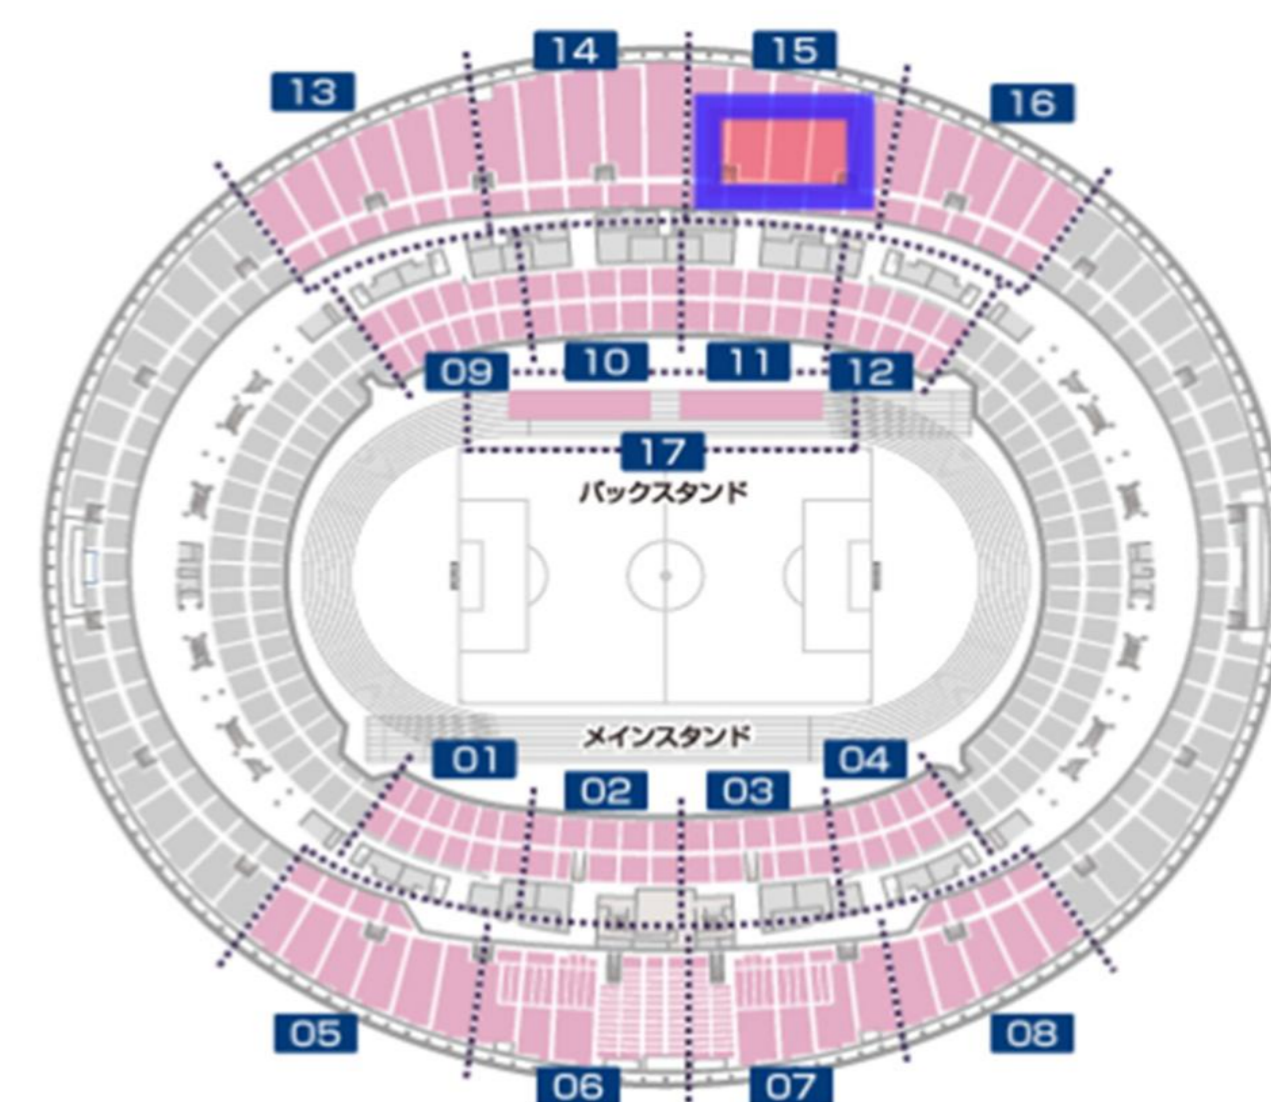

E252ブロック

白抜き：購入可能 グレー：2026特別大会販売済 黒：販売予定無し
※2026年5月1日現在の状況となります。

ピッチ方向

※青枠はE2フロントシート、緑枠はE2センターシート、赤枠はE2アッパーシートとなります。

1列	001-181	001-182	001-183	001-184	001-185	001-186	001-187	001-188	001-189	001-190	001-191	001-192	001-193	001-194
2列	002-181	002-182	002-183	002-184	002-185	002-186	002-187	002-188	002-189	002-190	002-191	002-192	002-193	002-194
3列	003-181	003-182	003-183	003-184	003-185	003-186	003-187	003-188	003-189	003-190	003-191	003-192	003-193	003-194
4列	004-181	004-182	004-183	004-184	004-185	004-186	004-187	004-188	004-189	004-190	004-191	004-192	004-193	004-194
5列	005-181	005-182	005-183	005-184	005-185	005-186	005-187	005-188	005-189	005-190	005-191	005-192	005-193	005-194
6列	006-181	006-182	006-183	006-184	006-185	006-186	006-187	006-188	006-189	006-190	006-191	006-192	006-193	006-194