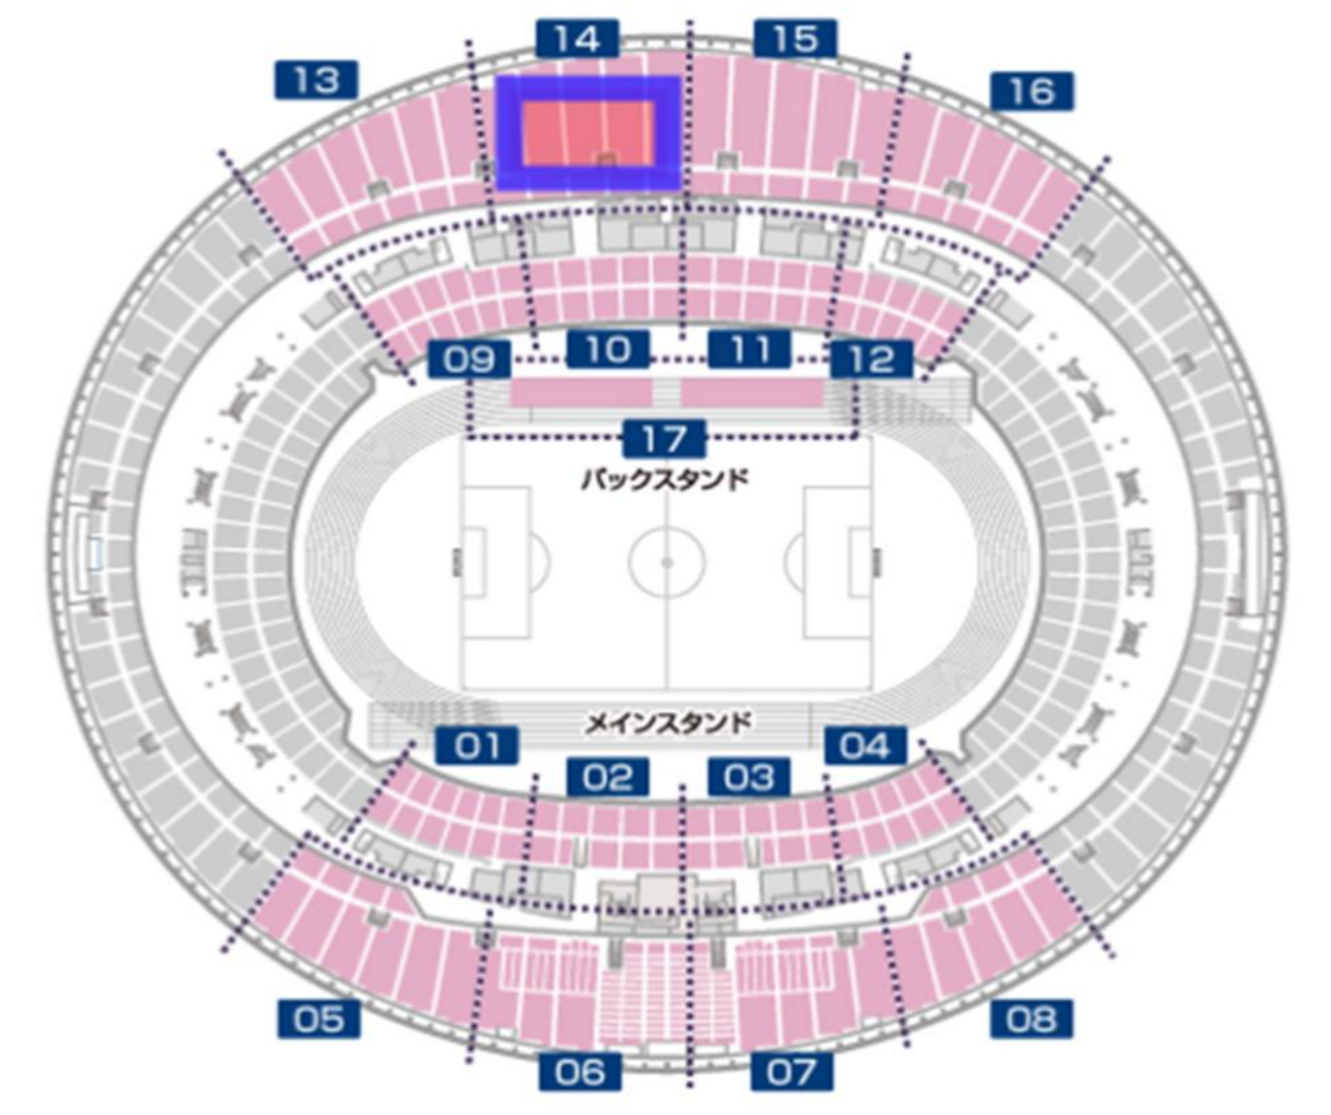

E256ブロック

白抜き：購入可能 グレー：2026特別大会販売済 黒：販売予定無し
※2026年5月1日現在の状況となります。

ピッチ方向

※青枠はE2フロントシート、緑枠はE2センターシート、赤枠はE2アッパーシートとなります。

1列	001-261	001-262	001-263	001-264	001-265	001-266	001-267	001-268	001-269	001-270	001-271	001-272	001-273	001-274
2列	002-261	002-262	002-263	002-264	002-265	002-266	002-267	002-268	002-269	002-270	002-271	002-272	002-273	002-274
3列	003-261	003-262	003-263	003-264	003-265	003-266	003-267	003-268	003-269	003-270	003-271	003-272	003-273	003-274
4列	004-261	004-262	004-263	004-264	004-265	004-266	004-267	004-268	004-269	004-270	004-271	004-272	004-273	004-274
5列	005-261	005-262	005-263	005-264	005-265	005-266	005-267	005-268	005-269	005-270	005-271	005-272	005-273	005-274
6列	006-261	006-262	006-263	006-264	006-265	006-266	006-267	006-268	006-269	006-270	006-271	006-272	006-273	006-274