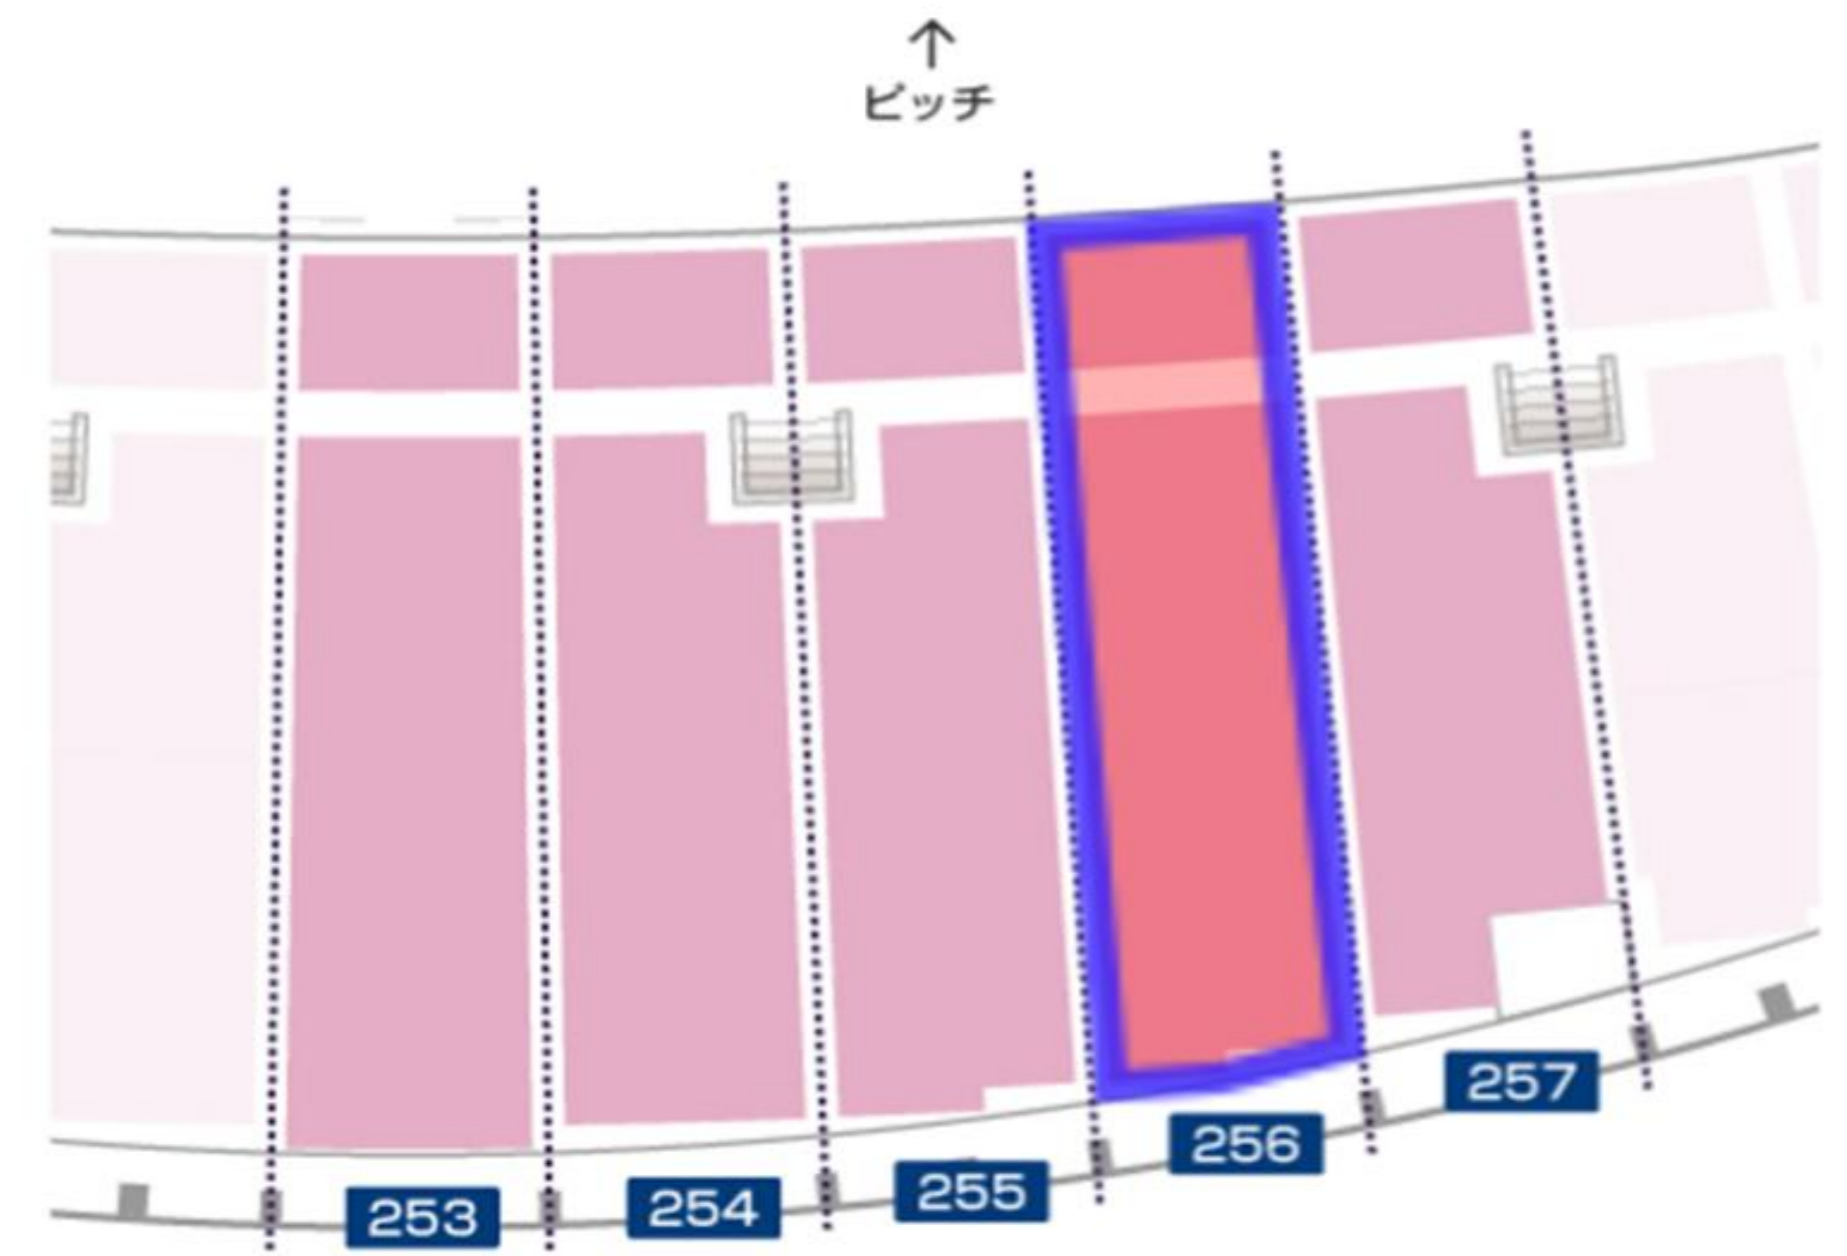

14.バックスタンド2層目