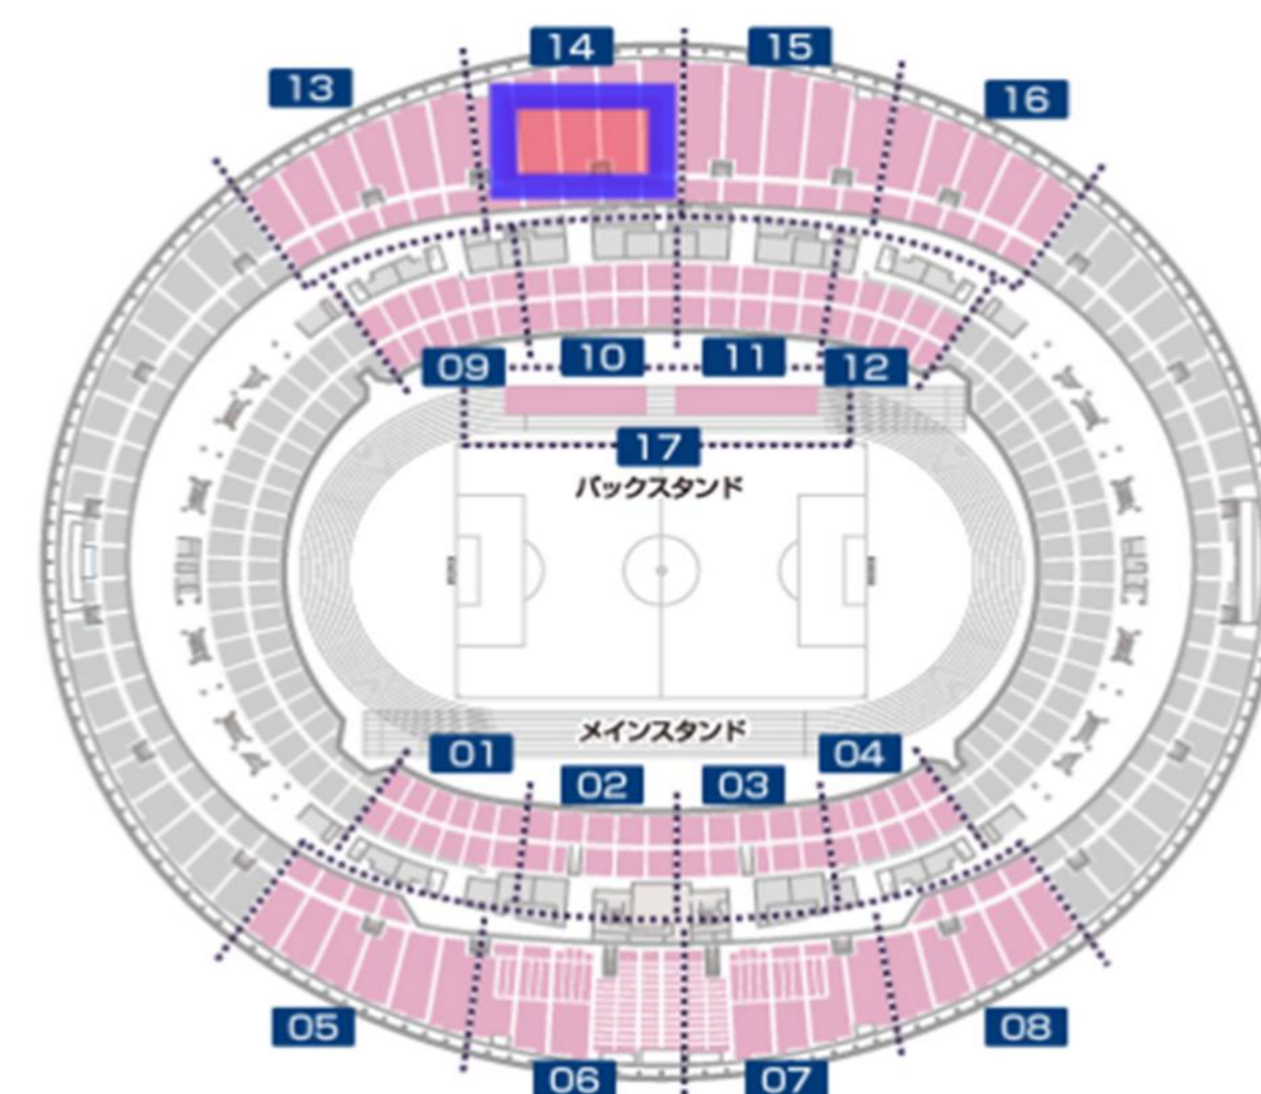

E254ブロック

白抜き：購入可能 グレー：2026特別大会販売済 黒：販売予定無し
※2026年5月1日現在の状況となります。

ピッチ方向

※青枠はE2フロントシート、緑枠はE2センターシート、赤枠はE2アッパーシートとなります。

1列	001-221	001-222	001-223	001-224	001-225	001-226	001-227	001-228	001-229	001-230	001-231	001-232	001-233	001-234
2列	002-221	002-222	002-223	002-224	002-225	002-226	002-227	002-228	002-229	002-230	002-231	002-232	002-233	002-234
3列	003-221	003-222	003-223	003-224	003-225	003-226	003-227	003-228	003-229	003-230	003-231	003-232	003-233	003-234
4列	004-221	004-222	004-223	004-224	004-225	004-226	004-227	004-228	004-229	004-230	004-231	004-232	004-233	004-234
5列	005-221	005-222	005-223	005-224	005-225	005-226	005-227	005-228	005-229	005-230	005-231	005-232	005-233	005-234
6列	006-221	006-222	006-223	006-224	006-225	006-226	006-227	006-228	006-229	006-230	006-231	006-232	006-233	006-234