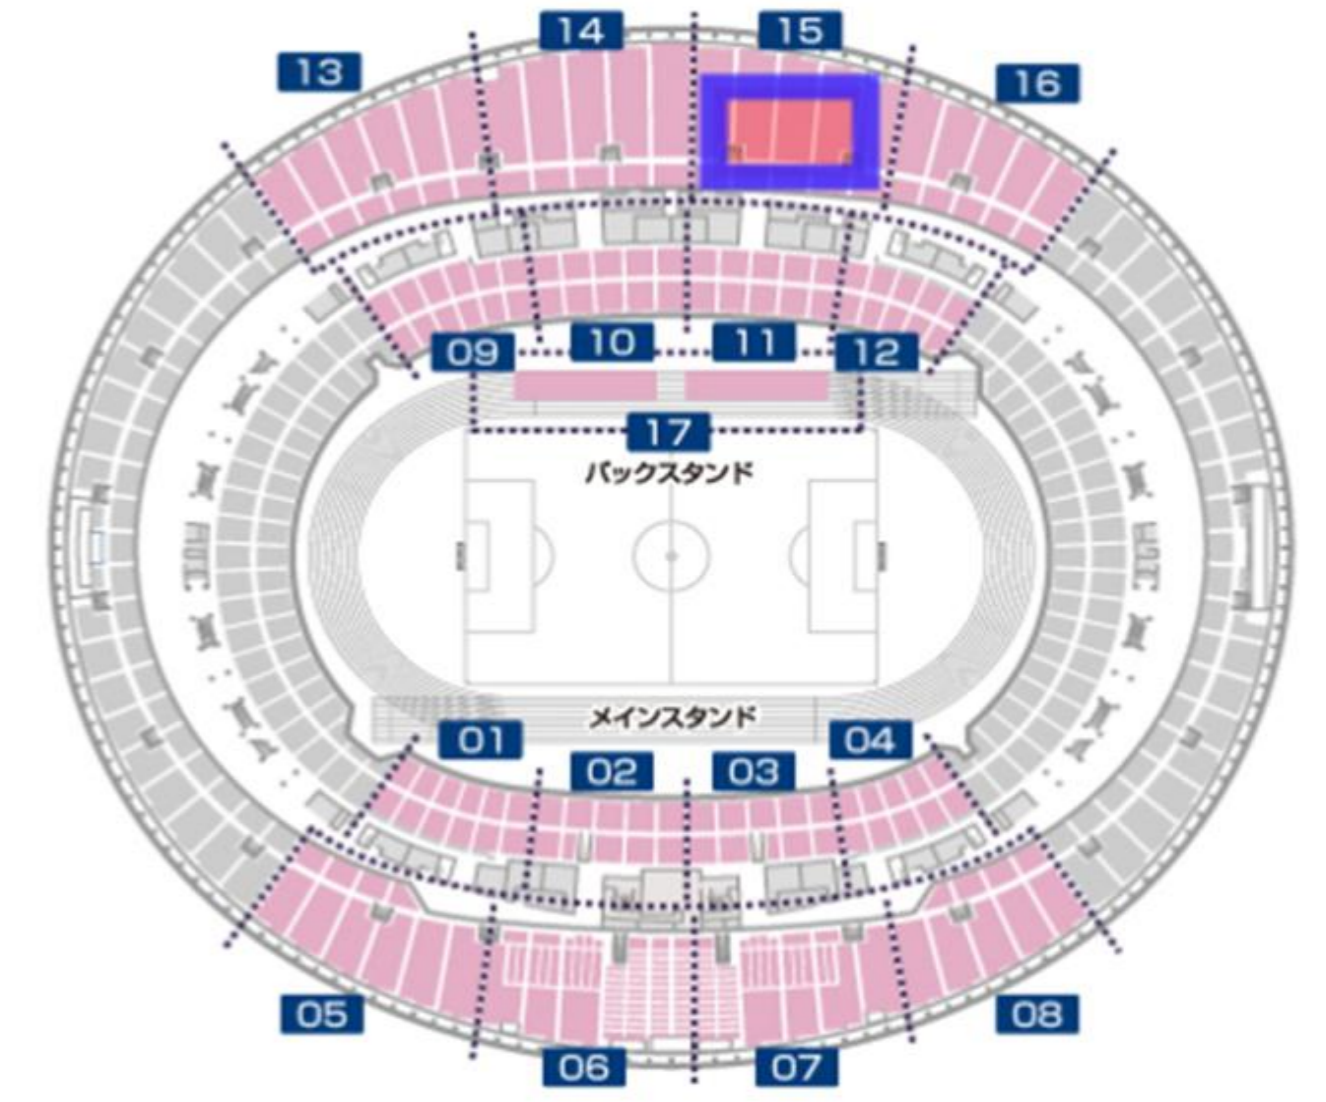

E249ブロック

白抜き：購入可能 グレー：2026特別大会販売済 黒：販売予定無し
※2026年5月1日現在の状況となります。

ピッチ方向

※青枠はE2フロントシート、緑枠はE2センターシート、赤枠はE2アッパーシートとなります。

1列	001-121	001-122	001-123	001-124	001-125	001-126	001-127	001-128	001-129	001-130	001-131	001-132	001-133	001-134
2列	002-121	002-122	002-123	002-124	002-125	002-126	002-127	002-128	002-129	002-130	002-131	002-132	002-133	002-134
3列	003-121	003-122	003-123	003-124	003-125	003-126	003-127	003-128	003-129	003-130	003-131	003-132	003-133	003-134
4列	004-121	004-122	004-123	004-124	004-125	004-126	004-127	004-128	004-129	004-130	004-131	004-132	004-133	004-134
5列	005-121	005-122	005-123	005-124	005-125	005-126	005-127	005-128	005-129	005-130	005-131	005-132	005-133	005-134
6列	006-121	006-122	006-123	006-124	006-125	006-126	006-127	006-128	006-129	006-130	006-131	006-132	006-133	006-134

7列					007-126	007-127	007-128	007-129	007-130	007-131	007-132	007-133	007-134
8列					008-126	008-127	008-128	008-129	008-130	008-131	008-132	008-133	008-134
9列					009-126	009-127	009-128	009-129	009-130	009-131	009-132	009-133	009-134
10列					010-126	010-127	010-128	010-129	010-130	010-131	010-132	010-133	010-134

11列	011-121	011-122	011-123	011-124	011-125	011-126	011-127	011-128	011-129	011-130	011-131	011-132	011-133	011-134
12列	012-121	012-122	012-123	012-124	012-125	012-126	012-127	012-128	012-129	012-130	012-131	012-132	012-133	012-134
13列	013-121	013-122	013-123	013-124	013-125	013-126	013-127	013-128	013-129	013-130	013-131	013-132	013-133	013-134
14列	014-121	014-122	014-123	014-124	014-125	014-126	014-127	014-128	014-129	014-130	014-131	014-132	014-133	014-134
15列	015-121	015-122	015-123	015-124	015-125	015-126	015-127	015-128	015-129	015-130	015-131	015-132	015-133	015-134