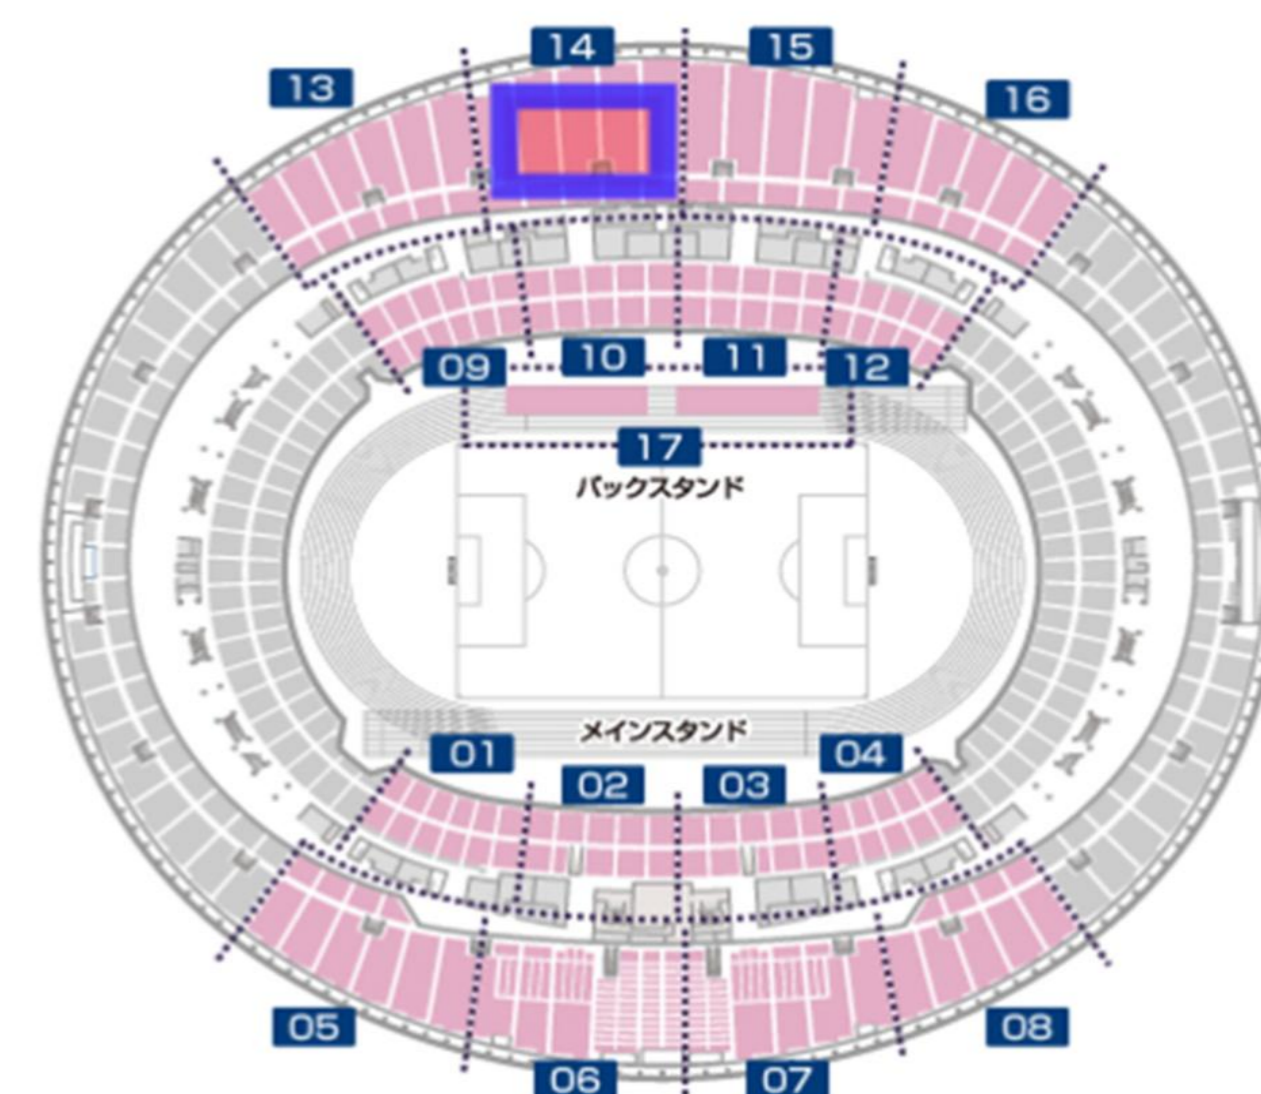

E255ブロック

白抜き：購入可能 グレー：2026特別大会販売済 黒：販売予定無し
※2026年5月1日現在の状況となります。

ピッチ方向

※青枠はE2フロントシート、緑枠はE2センターシート、赤枠はE2アッパーシートとなります。

1列	001-241	001-242	001-243	001-244	001-245	001-246	001-247	001-248	001-249	001-250	001-251	001-252	001-253	001-254
2列	002-241	002-242	002-243	002-244	002-245	002-246	002-247	002-248	002-249	002-250	002-251	002-252	002-253	002-254
3列	003-241	003-242	003-243	003-244	003-245	003-246	003-247	003-248	003-249	003-250	003-251	003-252	003-253	003-254
4列	004-241	004-242	004-243	004-244	004-245	004-246	004-247	004-248	004-249	004-250	004-251	004-252	004-253	004-254
5列	005-241	005-242	005-243	005-244	005-245	005-246	005-247	005-248	005-249	005-250	005-251	005-252	005-253	005-254
6列	006-241	006-242	006-243	006-244	006-245	006-246	006-247	006-248	006-249	006-250	006-251	006-252	006-253	006-254