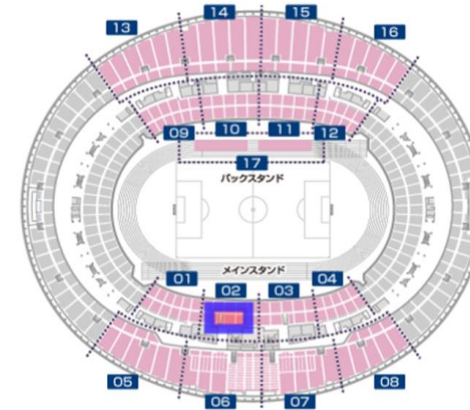

※赤枠はW1プレミアムシートとなります。

1列	001-V01	001-V02	001-V03	001-V04	001-V05	001-V06	001-V07	001-V08	001-V09	001-V10	001-V11	001-V12	001-V13	001-V14
2列	002-V01	002-V02	002-V03	002-V04	002-V05	002-V06	002-V07	002-V08	002-V09	002-V10	002-V11	002-V12	002-V13	002-V14
3列	003-V01	003-V02	003-V03	003-V04	003-V05	003-V06	003-V07	003-V08	003-V09	003-V10	003-V11	003-V12	003-V13	003-V14
4列	004-V01	004-V02	004-V03	004-V04	004-V05	004-V06	004-V07	004-V08	004-V09	004-V10	004-V11	004-V12	004-V13	004-V14
5列	005-V01	005-V02	005-V03	005-V04	005-V05	005-V06	005-V07	005-V08	005-V09	005-V10	005-V11	005-V12	005-V13	005-V14
6列	006-V01	006-V02	006-V03	006-V04	006-V05	006-V06	006-V07	006-V08	006-V09	006-V10	006-V11	006-V12	006-V13	006-V14
7列	007-V01	007-V02	007-V03	007-V04	007-V05	007-V06	007-V07	007-V08	007-V09	007-V10	007-V11	007-V12	007-V13	007-V14
8列	008-V01	008-V02	008-V03	008-V04	008-V05	008-V06	008-V07	008-V08	008-V09	008-V10	008-V11	008-V12	008-V13	008-V14
9列	009-V01	009-V02	009-V03	009-V04	009-V05	009-V06	009-V07	009-V08	009-V09	009-V10	009-V11	009-V12	009-V13	009-V14

全体図