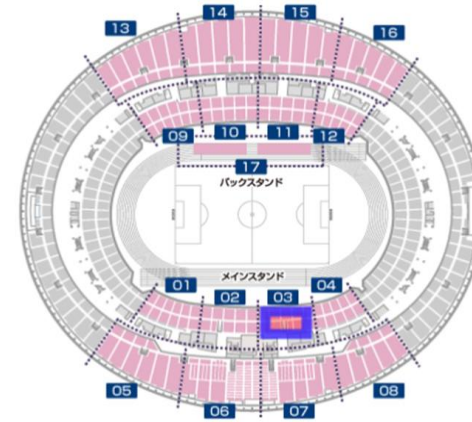

※赤枠はW1プレミアムシートとなります。

1列	001-V61	001-V62	001-V63	001-V64	001-V65	001-V66	001-V67	001-V68	001-V69	001-V70	001-V71	001-V72	001-V73	001-V74
2列	002-V61	002-V62	002-V63	002-V64	002-V65	002-V66	002-V67	002-V68	002-V69	002-V70	002-V71	002-V72	002-V73	002-V74
3列	003-V61	003-V62	003-V63	003-V64	003-V65	003-V66	003-V67	003-V68	003-V69	003-V70	003-V71	003-V72	003-V73	003-V74
4列	004-V61	004-V62	004-V63	004-V64	004-V65	004-V66	004-V67	004-V68	004-V69	004-V70	004-V71	004-V72	004-V73	004-V74
5列	005-V61	005-V62	005-V63	005-V64	005-V65	005-V66	005-V67	005-V68	005-V69	005-V70	005-V71	005-V72	005-V73	005-V74
6列	006-V61	006-V62	006-V63	006-V64	006-V65	006-V66	006-V67	006-V68	006-V69	006-V70	006-V71	006-V72	006-V73	006-V74
7列	007-V61	007-V62	007-V63	007-V64	007-V65	007-V66	007-V67	007-V68	007-V69	007-V70	007-V71	007-V72	007-V73	007-V74
8列	008-V61	008-V62	008-V63	008-V64	008-V65	008-V66	008-V67	008-V68	008-V69	008-V70	008-V71	008-V72	008-V73	008-V74
9列	009-V61	009-V62	009-V63	009-V64	009-V65	009-V66	009-V67	009-V68	009-V69	009-V70	009-V71	009-V72	009-V73	009-V74

全体図