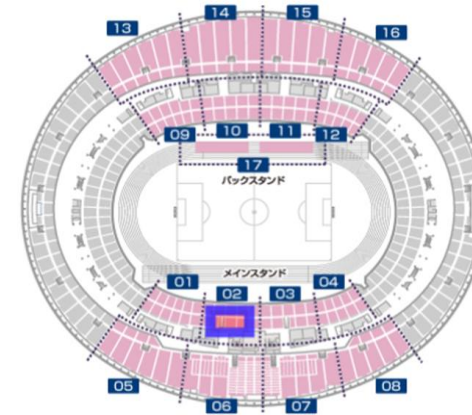

※赤枠はW1プレミアムシートとなります。

1列	001-V21	001-V22	001-V23	001-V24	001-V25	001-V26	001-V27	001-V28	001-V29	001-V30	001-V31	001-V32	001-V33	001-V34
2列	002-V21	002-V22	002-V23	002-V24	002-V25	002-V26	002-V27	002-V28	002-V29	002-V30	002-V31	002-V32	002-V33	002-V34
3列	003-V21	003-V22	003-V23	003-V24	003-V25	003-V26	003-V27	003-V28	003-V29	003-V30	003-V31	003-V32	003-V33	003-V34
4列	004-V21	004-V22	004-V23	004-V24	004-V25	004-V26	004-V27	004-V28	004-V29	004-V30	004-V31	004-V32	004-V33	004-V34
5列	005-V21	005-V22	005-V23	005-V24	005-V25	005-V26	005-V27	005-V28	005-V29	005-V30	005-V31	005-V32	005-V33	005-V34
6列	006-V21	006-V22	006-V23	006-V24	006-V25	006-V26	006-V27	006-V28	006-V29	006-V30	006-V31	006-V32	006-V33	006-V34
7列	007-V21	007-V22	007-V23	007-V24	007-V25	007-V26	007-V27	007-V28	007-V29	007-V30	007-V31	007-V32	007-V33	007-V34
8列	008-V21	008-V22	008-V23	008-V24	008-V25	008-V26	008-V27	008-V28	008-V29	008-V30	008-V31	008-V32	008-V33	008-V34
9列	009-V21	009-V22	009-V23	009-V24	009-V25	009-V26	009-V27	009-V28	009-V29	009-V30	009-V31	009-V32	009-V33	009-V34

全体図