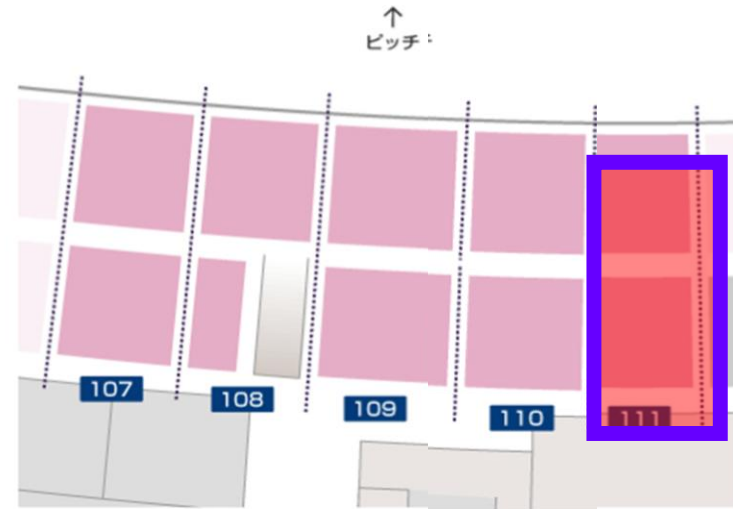

02.メインスタンド1層目