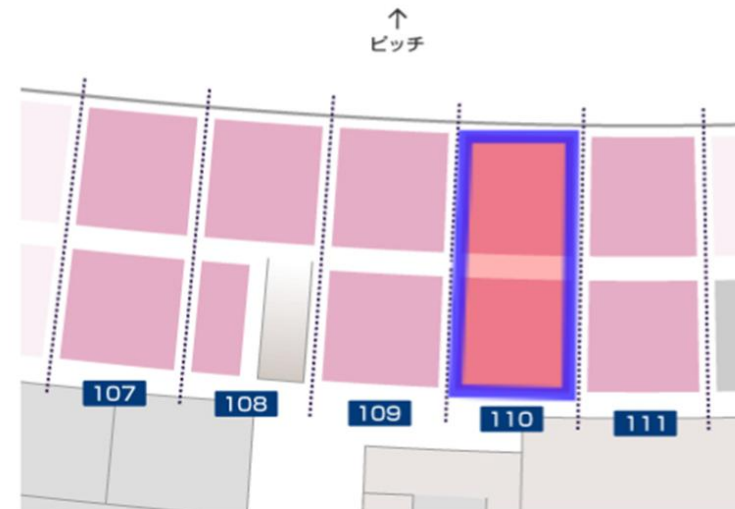

02.メインスタンド1層目