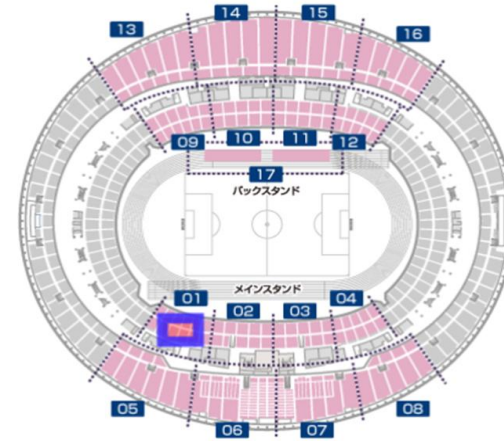

11列	011-081	011-082	011-083	011-084	011-085	011-086	011-087	011-088	011-089	011-090	011-091	
12列	012-081	012-082	012-083	012-084	012-085	012-086	012-087	012-088	012-089	012-090	012-091	
13列	013-081	013-082	013-083	013-084	013-085	013-086	013-087	013-088	013-089	013-090	013-091	
14列	014-081	014-082	014-083	014-084	014-085	014-086	014-087	014-088	014-089	014-090	014-091	
15列	015-081	015-082	015-083	015-084	015-085	015-086	015-087	015-088	015-089	015-090	015-091	
16列	016-081	016-082	016-083	016-084	016-085	016-086	016-087	016-088	016-089	016-090	016-091	
17列	017-081	017-082	017-083	017-084	017-085	017-086	017-087	017-088	017-089	017-090	017-091	017-092
18列	018-081	018-082	018-083	018-084	018-085	018-086	018-087	018-088	018-089	018-090	018-091	018-092
19列	019-081	019-082	019-083	019-084	019-085	019-086	019-087	019-088	019-089	019-090	019-091	019-092

全体図