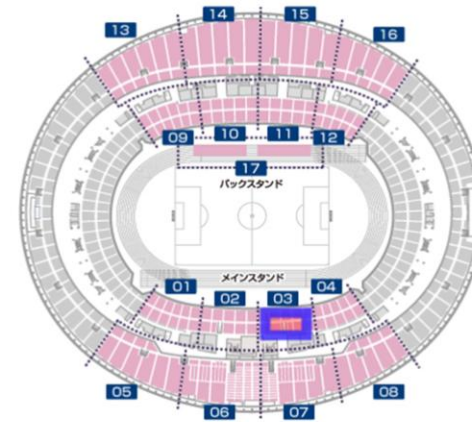

11列	011-269	011-270	011-271	011-272	011-273	011-274
12列	012-269	012-270	012-271	012-272	012-273	012-274
13列	013-269	013-270	013-271	013-272	013-273	013-274
14列	014-269	014-270	014-271	014-272	014-273	014-274
15列	015-269	015-270	015-271	015-272	015-273	015-274
16列	016-269	016-270	016-271	016-272	016-273	016-274
17列	017-269	017-270	017-271	017-272	017-273	017-274
18列	018-269	018-270	018-271	018-272	018-273	018-274
19列	019-269	019-270	019-271	019-272	019-273	019-274

全体図