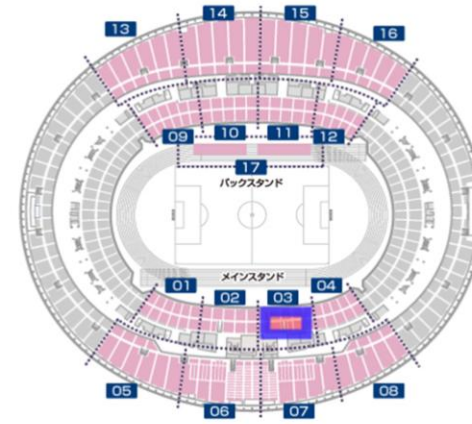

W115ブロック

白抜き：購入可能 グレー：2026特別大会販売済 黒：販売予定無し
※2026年5月1日現在の状況となります。

ピッチ方向

	↑	↑	↑	↑	↑	↑	↑	↑	↑	↑	↑	↑	↑
1列	001-281	001-282	001-283	001-284	001-285	001-286	001-287	001-288	001-289	001-290	001-291	001-292	001-293
2列	002-281	002-282	002-283	002-284	002-285	002-286	002-287	002-288	002-289	002-290	002-291	002-292	002-293
3列	003-281	003-282	003-283	003-284	003-285	003-286	003-287	003-288	003-289	003-290	003-291	003-292	003-293
4列	004-281	004-282	004-283	004-284	004-285	004-286	004-287	004-288	004-289	004-290	004-291	004-292	004-293
5列	005-281	005-282	005-283	005-284	005-285	005-286	005-287	005-288	005-289	005-290	005-291	005-292	005-293
6列	006-281	006-282	006-283	006-284	006-285	006-286	006-287	006-288	006-289	006-290	006-291	006-292	006-293
7列	007-281	007-282	007-283	007-284	007-285	007-286	007-287	007-288	007-289	007-290	007-291	007-292	007-293
8列	008-281	008-282	008-283	008-284	008-285	008-286	008-287	008-288	008-289	008-290	008-291	008-292	008-293
9列	009-281	009-282	009-283	009-284	009-285	009-286	009-287	009-288	009-289	009-290	009-291	009-292	009-293
10列	010-281	010-282	010-283	010-284	010-285	010-286	010-287	010-288	010-289	010-290	010-291	010-292	010-293

全体図