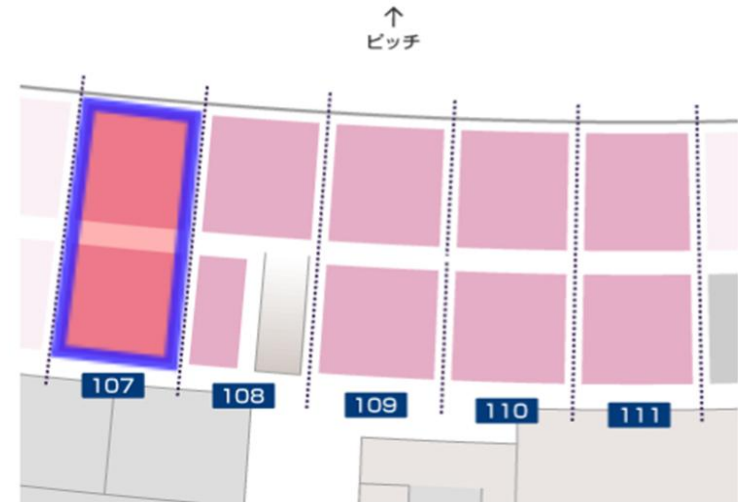

11列	011-121	011-122	011-123	011-124	011-125	011-126	011-127	011-128	011-129	011-130	011-131	011-132	011-133	011-134
12列	012-121	012-122	012-123	012-124	012-125	012-126	012-127	012-128	012-129	012-130	012-131	012-132	012-133	012-134
13列	013-121	013-122	013-123	013-124	013-125	013-126	013-127	013-128	013-129	013-130	013-131	013-132	013-133	013-134
14列	014-121	014-122	014-123	014-124	014-125	014-126	014-127	014-128	014-129	014-130	014-131	014-132	014-133	014-134
15列	015-121	015-122	015-123	015-124	015-125	015-126	015-127	015-128	015-129	015-130	015-131	015-132	015-133	015-134
16列	016-121	016-122	016-123	016-124	016-125	016-126	016-127	016-128	016-129	016-130	016-131	016-132	016-133	016-134
17列	017-121	017-122	017-123	017-124	017-125	017-126	017-127	017-128	017-129	017-130	017-131	017-132	017-133	017-134
18列	018-121	018-122	018-123	018-124	018-125	018-126	018-127	018-128	018-129	018-130	018-131	018-132	018-133	018-134
19列	019-121	019-122	019-123	019-124	019-125	019-126	019-127	019-128	019-129	019-130	019-131	019-132	019-133	019-134

全体図