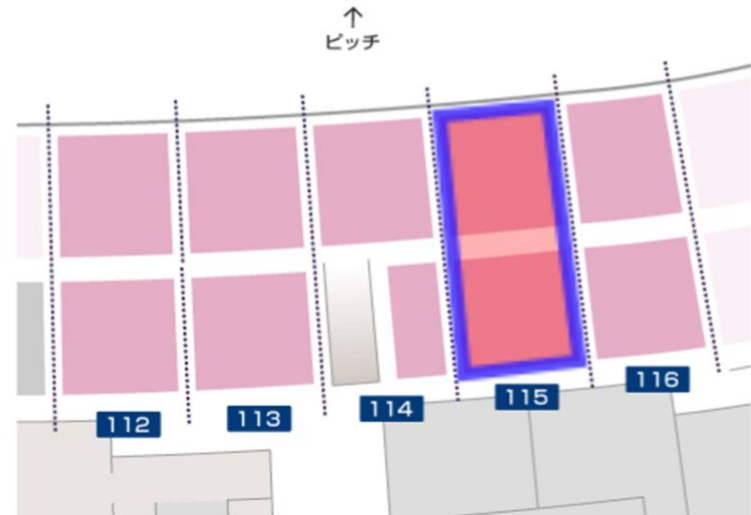

03.メインスタンド1層目

11列	011-281	011-282	011-283	011-284	011-285	011-286	011-287	011-288	011-289	011-290	011-291	011-292	011-293	011-294
12列	012-281	012-282	012-283	012-284	012-285	012-286	012-287	012-288	012-289	012-290	012-291	012-292	012-293	012-294
13列	013-281	013-282	013-283	013-284	013-285	013-286	013-287	013-288	013-289	013-290	013-291	013-292	013-293	013-294
14列	014-281	014-282	014-283	014-284	014-285	014-286	014-287	014-288	014-289	014-290	014-291	014-292	014-293	014-294
15列	015-281	015-282	015-283	015-284	015-285	015-286	015-287	015-288	015-289	015-290	015-291	015-292	015-293	015-294
16列	016-281	016-282	016-283	016-284	016-285	016-286	016-287	016-288	016-289	016-290	016-291	016-292	016-293	016-294
17列	017-281	017-282	017-283	017-284	017-285	017-286	017-287	017-288	017-289	017-290	017-291	017-292	017-293	017-294
18列	018-281	018-282	018-283	018-284	018-285	018-286	018-287	018-288	018-289	018-290	018-291	018-292	018-293	018-294
19列	019-281	019-282	019-283	019-284	019-285	019-286	019-287	019-288	019-289	019-290	019-291	019-292	019-293	019-294