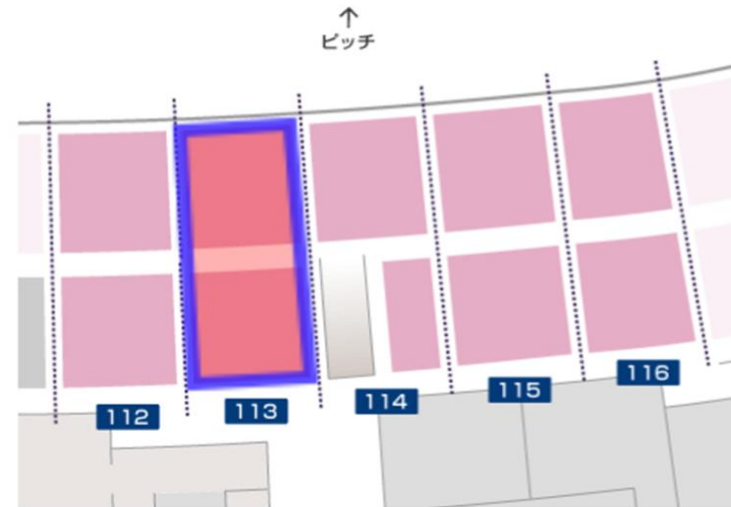

03.メインスタンド1層目