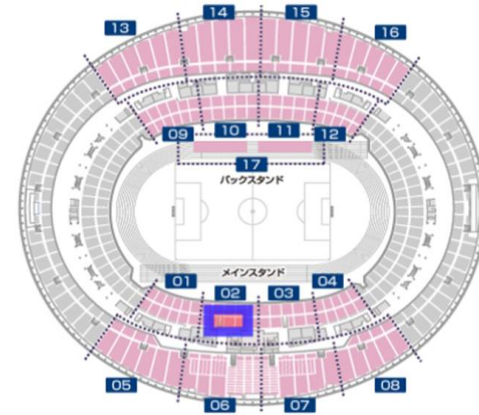

11列	011-121	011-122	011-123	011-124	011-125	011-126	011-127	011-128	011-129	011-130	011-131	011-132	011-133	011-134
12列	012-121	012-122	012-123	012-124	012-125	012-126	012-127	012-128	012-129	012-130	012-131	012-132	012-133	012-134
13列	013-121	013-122	013-123	013-124	013-125	013-126	013-127	013-128	013-129	013-130	013-131	013-132	013-133	013-134
14列	014-121	014-122	014-123	014-124	014-125	014-126	014-127	014-128	014-129	014-130	014-131	014-132	014-133	014-134
15列	015-121	015-122	015-123	015-124	015-125	015-126	015-127	015-128	015-129	015-130	015-131	015-132	015-133	015-134
16列	016-121	016-122	016-123	016-124	016-125	016-126	016-127	016-128	016-129	016-130	016-131	016-132	016-133	016-134
17列	017-121	017-122	017-123	017-124	017-125	017-126	017-127	017-128	017-129	017-130	017-131	017-132	017-133	017-134
18列	018-121	018-122	018-123	018-124	018-125	018-126	018-127	018-128	018-129	018-130	018-131	018-132	018-133	018-134
19列	019-121	019-122	019-123	019-124	019-125	019-126	019-127	019-128	019-129	019-130	019-131	019-132	019-133	019-134

全体図