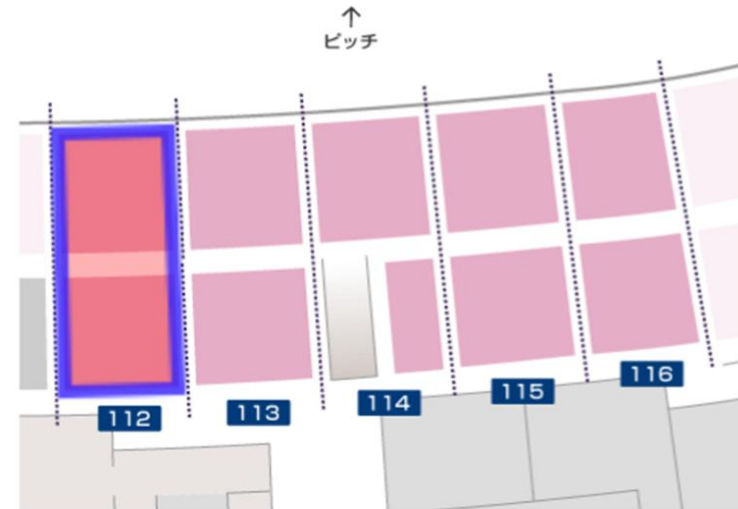

03.メインスタンド1層目