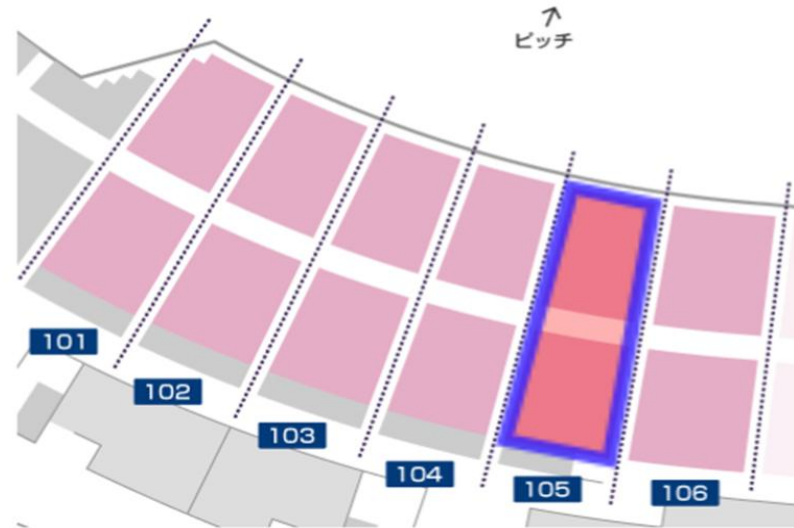

11列	011-081	011-082	011-083	011-084	011-085	011-086	011-087	011-088	011-089	011-090	011-091	
12列	012-081	012-082	012-083	012-084	012-085	012-086	012-087	012-088	012-089	012-090	012-091	
13列	013-081	013-082	013-083	013-084	013-085	013-086	013-087	013-088	013-089	013-090	013-091	
14列	014-081	014-082	014-083	014-084	014-085	014-086	014-087	014-088	014-089	014-090	014-091	
15列	015-081	015-082	015-083	015-084	015-085	015-086	015-087	015-088	015-089	015-090	015-091	
16列	016-081	016-082	016-083	016-084	016-085	016-086	016-087	016-088	016-089	016-090	016-091	
17列	017-081	017-082	017-083	017-084	017-085	017-086	017-087	017-088	017-089	017-090	017-091	017-092
18列	018-081	018-082	018-083	018-084	018-085	018-086	018-087	018-088	018-089	018-090	018-091	018-092
19列	019-081	019-082	019-083	019-084	019-085	019-086	019-087	019-088	019-089	019-090	019-091	019-092

全体図