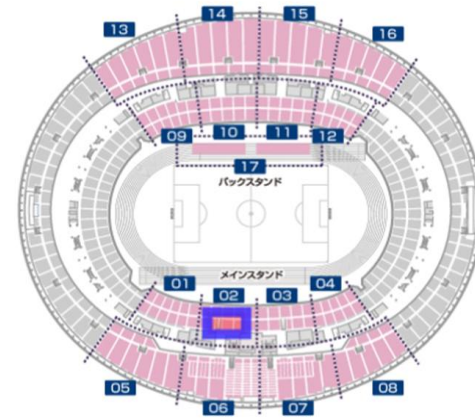

※赤枠はW1プレミアムシートとなります。

1列	001-V41	001-V42	001-V43	001-V44	001-V45	001-V46	001-V47	001-V48	001-V49	001-V50	001-V51	001-V52	001-V53	001-V54
2列	002-V41	002-V42	002-V43	002-V44	002-V45	002-V46	002-V47	002-V48	002-V49	002-V50	002-V51	002-V52	002-V53	002-V54
3列	003-V41	003-V42	003-V43	003-V44	003-V45	003-V46	003-V47	003-V48	003-V49	003-V50	003-V51	003-V52	003-V53	003-V54
4列	004-V41	004-V42	004-V43	004-V44	004-V45	004-V46	004-V47	004-V48	004-V49	004-V50	004-V51	004-V52	004-V53	004-V54
5列	005-V41	005-V42	005-V43	005-V44	005-V45	005-V46	005-V47	005-V48	005-V49	005-V50	005-V51	005-V52	005-V53	005-V54
6列	006-V41	006-V42	006-V43	006-V44	006-V45	006-V46	006-V47	006-V48	006-V49	006-V50	006-V51	006-V52	006-V53	006-V54
7列	007-V41	007-V42	007-V43	007-V44	007-V45	007-V46	007-V47	007-V48	007-V49	007-V50	007-V51	007-V52	007-V53	007-V54
8列	008-V41	008-V42	008-V43	008-V44	008-V45	008-V46	008-V47	008-V48	008-V49	008-V50	008-V51	008-V52	008-V53	008-V54
9列	009-V41	009-V42	009-V43	009-V44	009-V45	009-V46	009-V47	009-V48	009-V49	009-V50	009-V51	009-V52	009-V53	009-V54

全体図