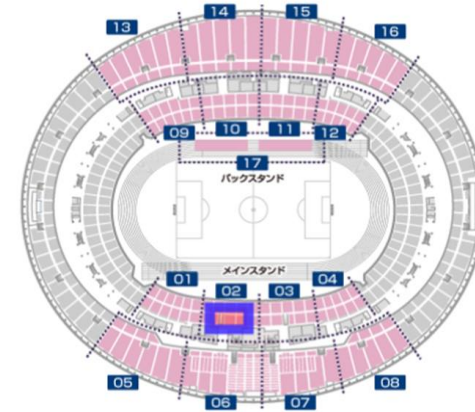

11列	011-141	011-142	011-143	011-144	011-145	011-146
12列	012-141	012-142	012-143	012-144	012-145	012-146
13列	013-141	013-142	013-143	013-144	013-145	013-146
14列	014-141	014-142	014-143	014-144	014-145	014-146
15列	015-141	015-142	015-143	015-144	015-145	015-146
16列	016-141	016-142	016-143	016-144	016-145	016-146
17列	017-141	017-142	017-143	017-144	017-145	017-146
18列	018-141	018-142	018-143	018-144	018-145	018-146
19列	019-141	019-142	019-143	019-144	019-145	019-146

全体図